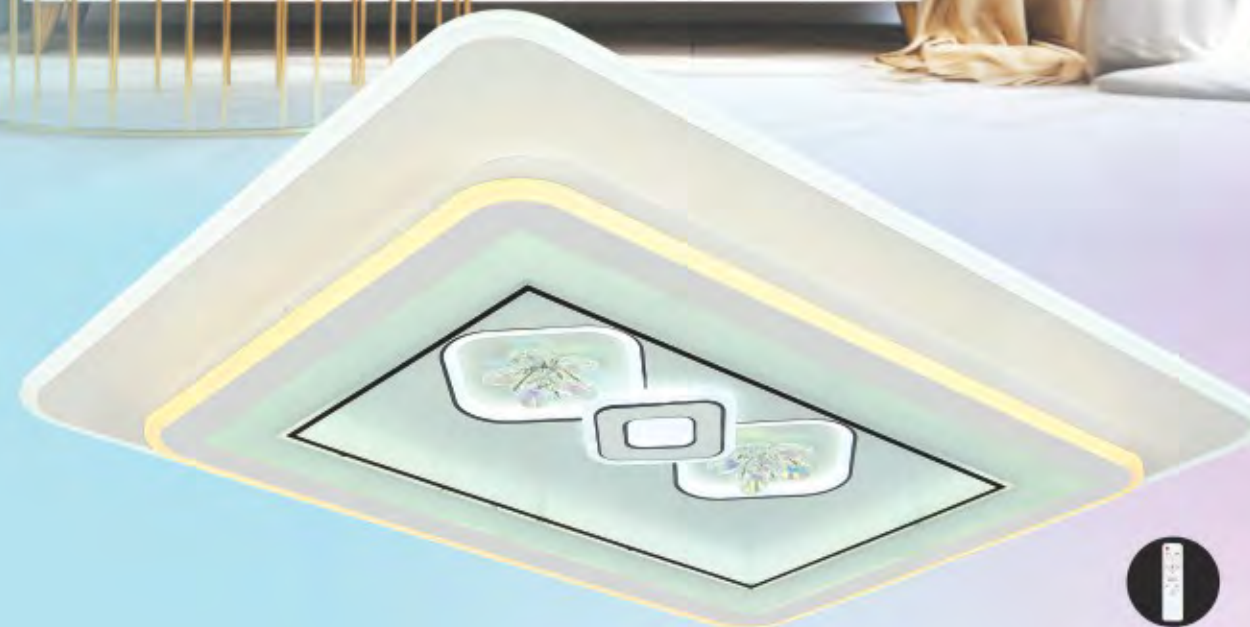

NC 832

□ 800 - 600 x H70
LED 200W ●●●●
4.350.000đ