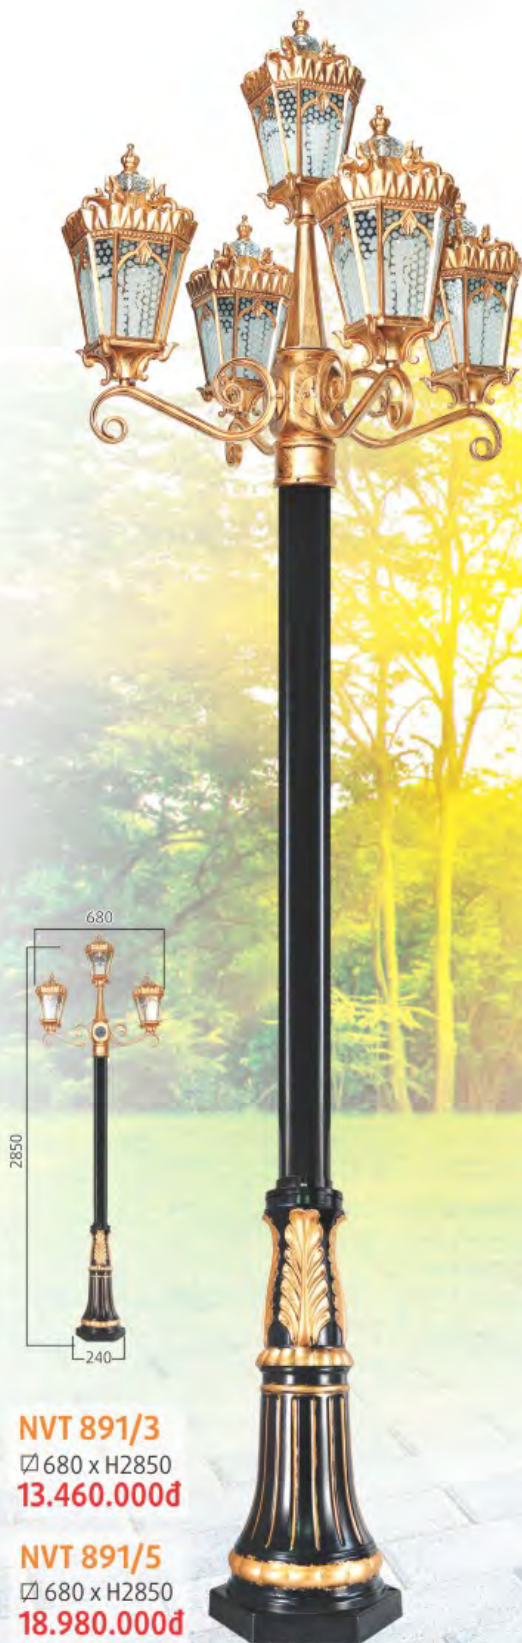

NVT 891/3
□ 680 x H2850
13.460.000đ

NVT 891/5
□ 680 x H2850
18.980.000đ

NVT 892/5
□ 700 x H2800
16.330.000đ