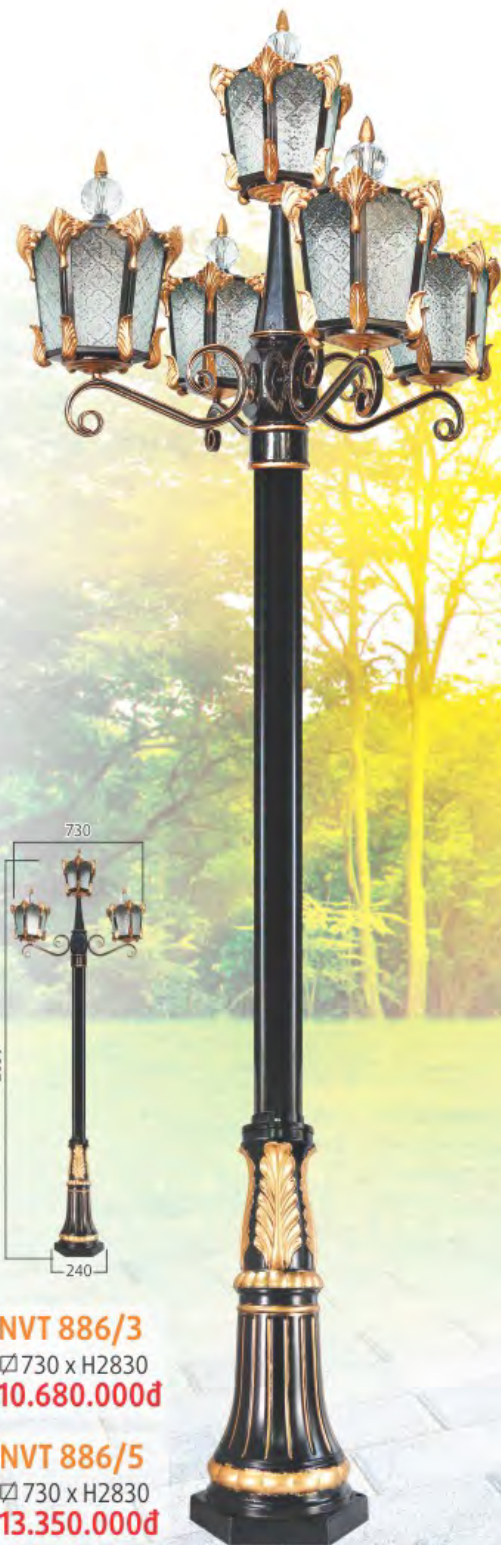

ĐUÔI ĐÈN
E27

NVT 887/3
∅700 x H2800
12.050.000đ

NVT 887/5
∅700 x H2800
16.270.000đ

395
NAM LONG Netviet

Giá bán chưa bao gồm thuế VAT & Công lắp E14-E27