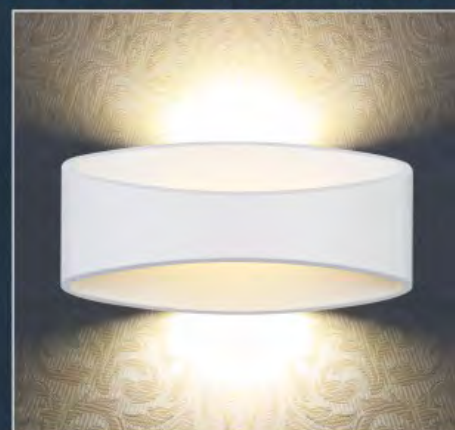

NV 26 LED 13W ●
H200 W100 D100 **687.000đ**

NV 27 LED 13W ●
H200 W100 D100 **687.000đ**

NV 591 LED 8W ●
H100 W230 D50 **729.000đ**

NV 583 LED 15W ●
H70 W150 D40 **578.000đ**

NV 584 LED 6W ●
H95 W150 D100 **658.000đ**