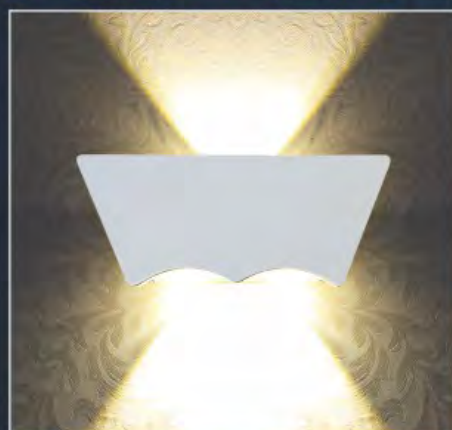

NV 583 LED 15W ●
H70 W150 D40 **578.000đ**