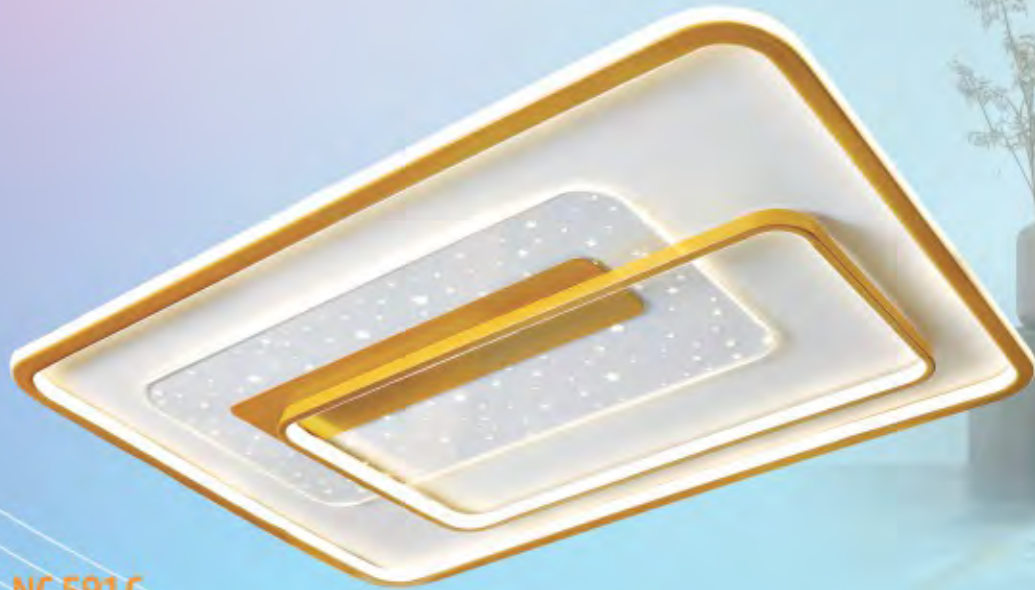

NC 912 C

□ 1100-700 x H60
LED 200W ●●●
7.290.000đ

NC 591 C

□ 900 x 600 x H100
LED 220W ●●●
6.460.000đ