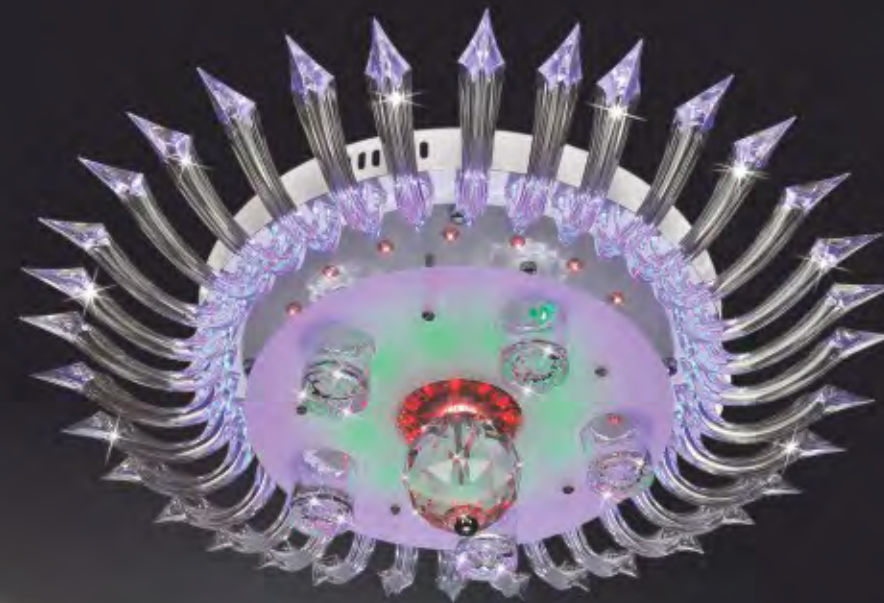

Ø 500 x H120

LED 80W ○ ● ●

2.690.000đ

Giá trên chưa bao gồm thuế VAT & Công lắp E14-E27

NAM LONG Netviet
lighting Decor

Đèn Mâm Fale K9

Chân Đèn Inox

NC 2140 Ø 600