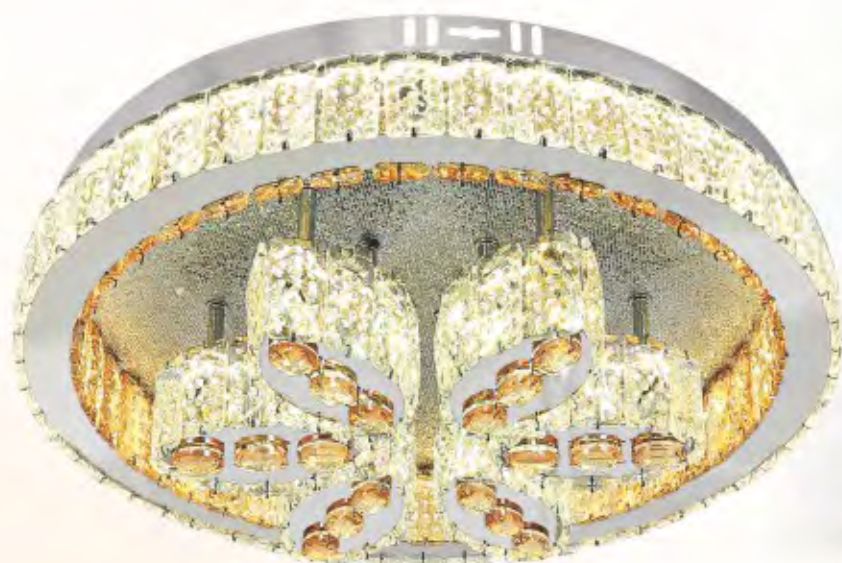

NAM LONG Netviet

Địa chỉ: 10/10 Nguyễn Văn Giáp, Quận Bắc Từ Liêm, Hà Nội

NC 6045

Ø 500 x H120

LED 80W

4.210.000đ

NC 6041

Ø 500 x H120