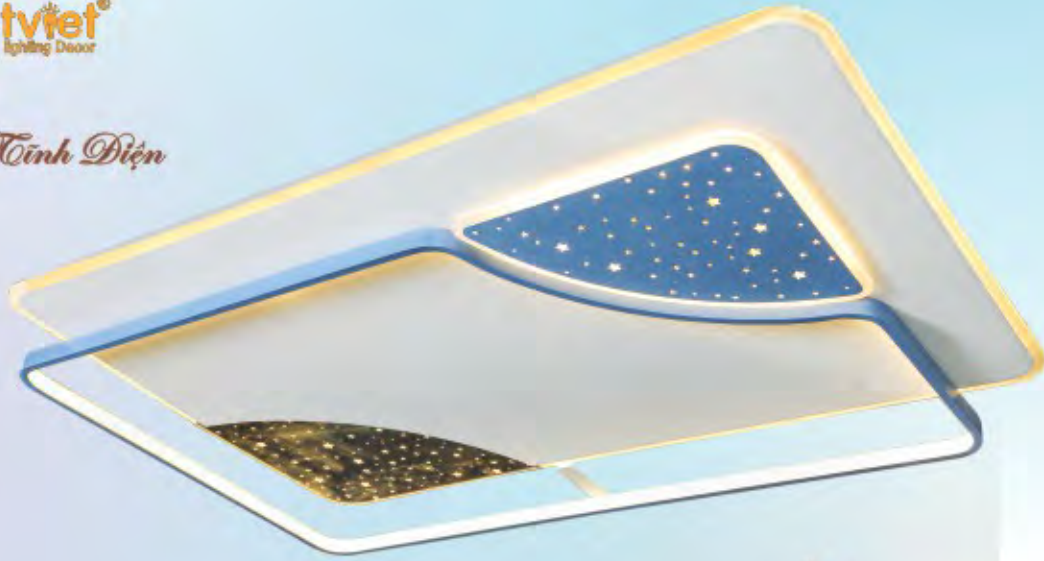

NC 912 C

□ 1100-700 x H60
LED 200W ●●●
7.290.000đ

NC 591 C

□ 900 x 600 x H100
LED 220W ●●●
6.460.000đ