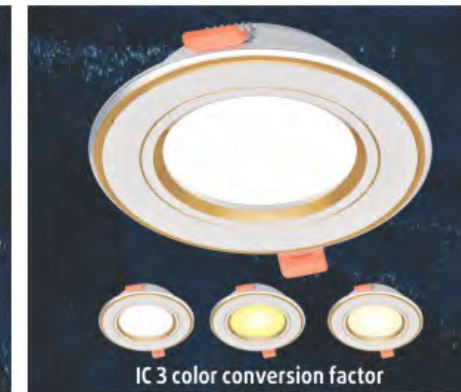

NH 578 LED 7W 218.000đ
Ø135 - H40 Ø110