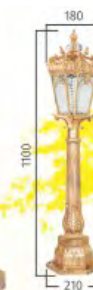

NVT 899/5
Ø 820 x H2550
16.130.000đ

NVT 900/3
Ø 820 x H2550
11.590.000đ

NVT 900/5
Ø 820 x H2550
15.660.000đ

NVT 143/2
Ø 720 x H2840
E27 x 2 lamp
7.930.000đ

NVT 231 A
Ø 190 x H950
2.860.000đ

NVT 232 A
Ø 180 x H1100
3.870.000đ