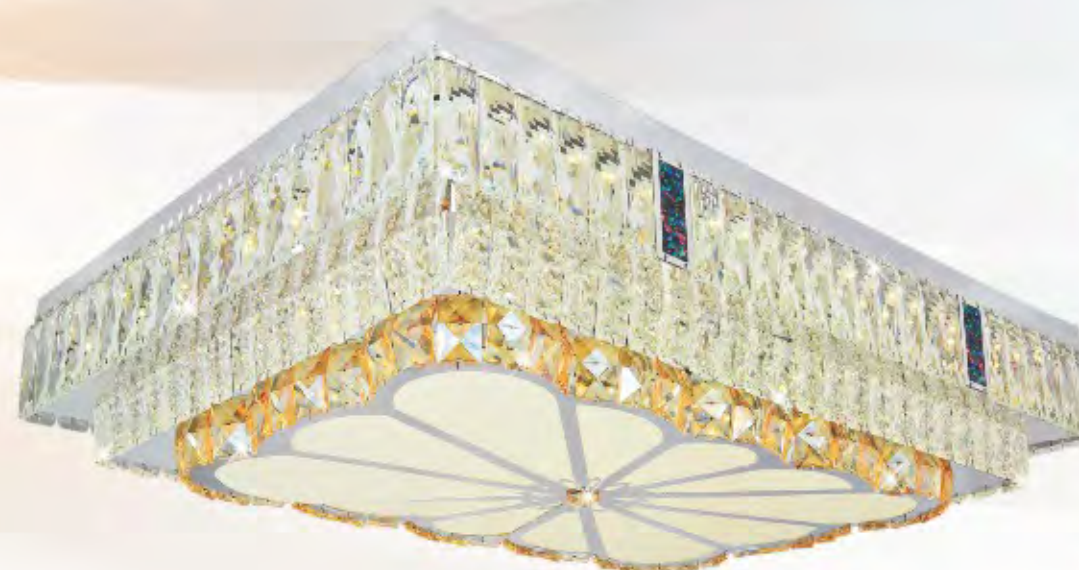

LED Đổi màu

6.080.000đ

NC 847

□ 800 - 600 x H160

LED 160W ○●●

LED Đổi màu

5.900.000đ

NC 848