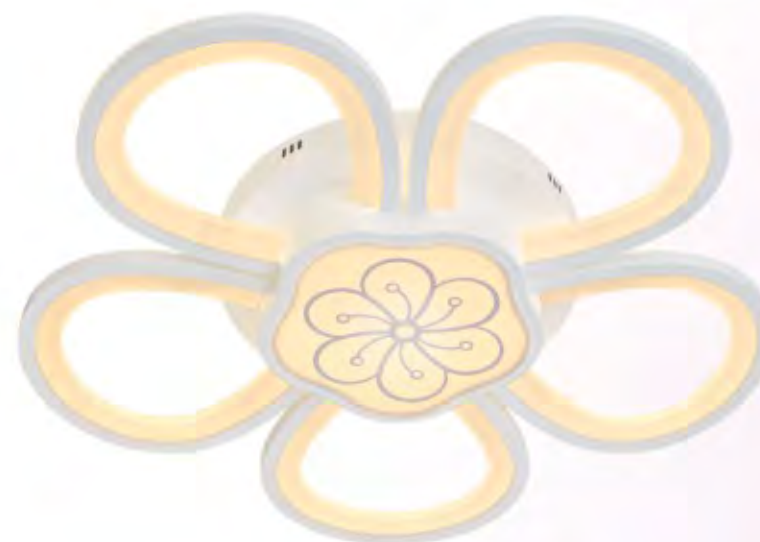

NC 046

Ø800 x H120
LED 200W ●●●●
ánh sáng vô cực
4.490.000đ

NC 045

Ø780 x H120
LED 200W ●●●●
ánh sáng vô cực
3.430.000đ

NC 2310

Ø500
LED 36W ●●●●
2.060.000đ

NC 047/9

Ø700 x H120
LED ●●●●
ánh sáng vô cực
3.760.000đ

NC 047/12

Ø830 x H120
LED ●●●●
ánh sáng vô cực
4.850.000đ