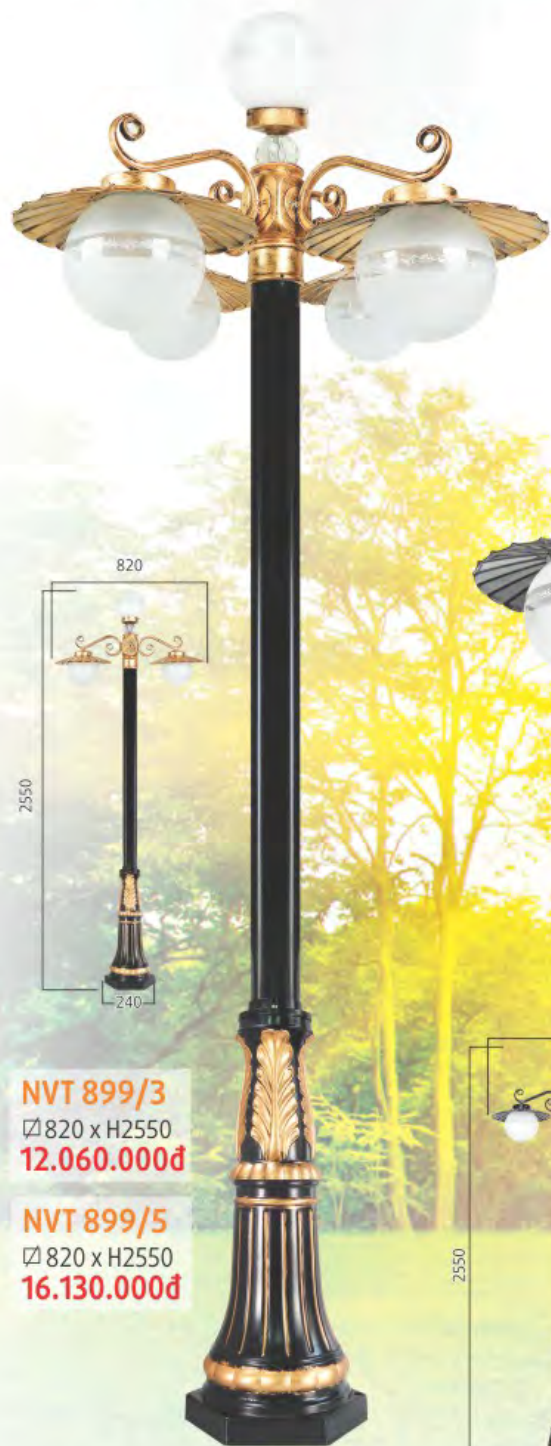

NVT 896/5
□ 730 x H2800
13.720.000đ

NVT 897/3
□ 730 x H2800
10.810.000đ

NVT 897/5
□ 730 x H2800
14.190.000đ

NVT 898/3
□ 810 x H2850
10.270.000đ

NVT 898/5
□ 810 x H2850
12.850.000đ

NVT 899/3
Ø 820 x H2550
12.060.000đ