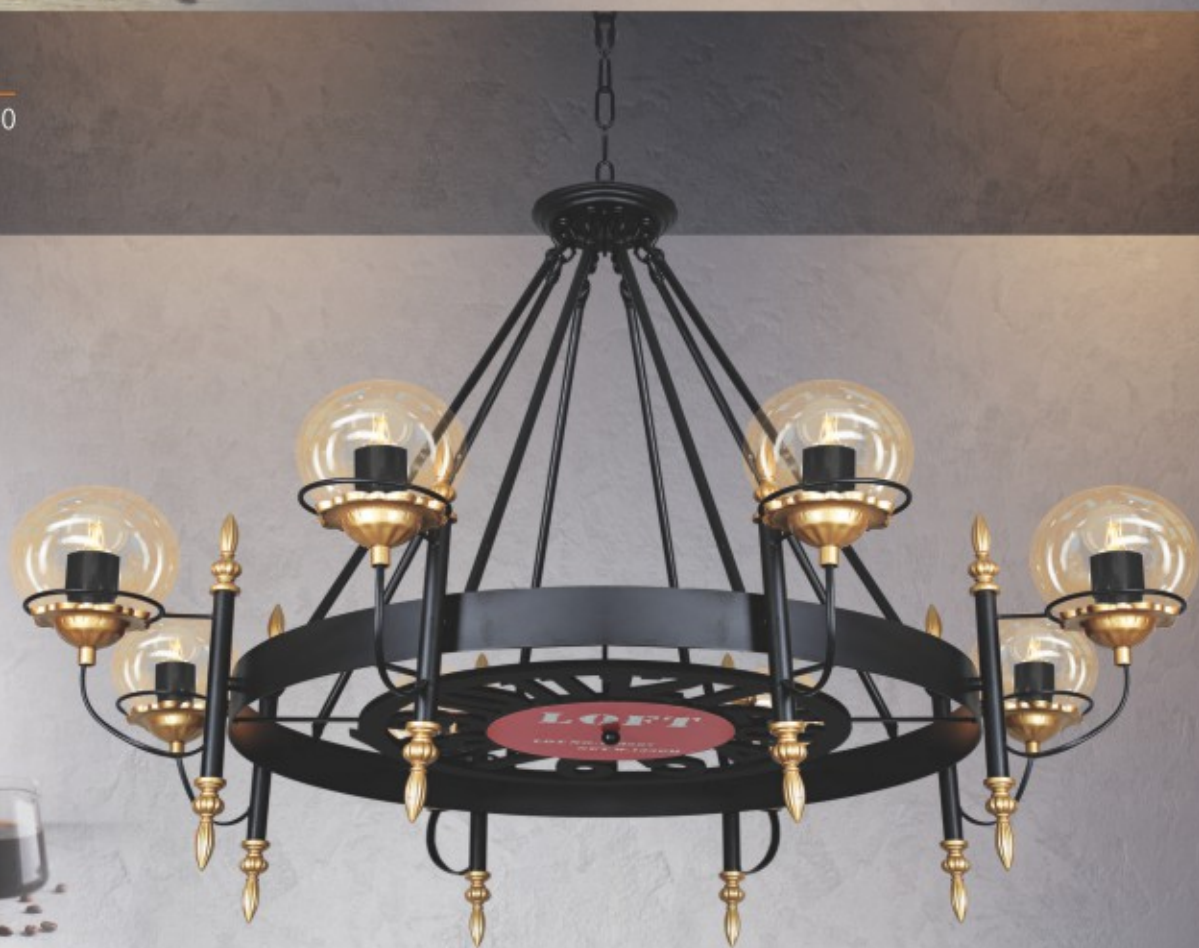

NB 017/8

Ø 900 x H700+500

E27 x 8

6.250.000đ