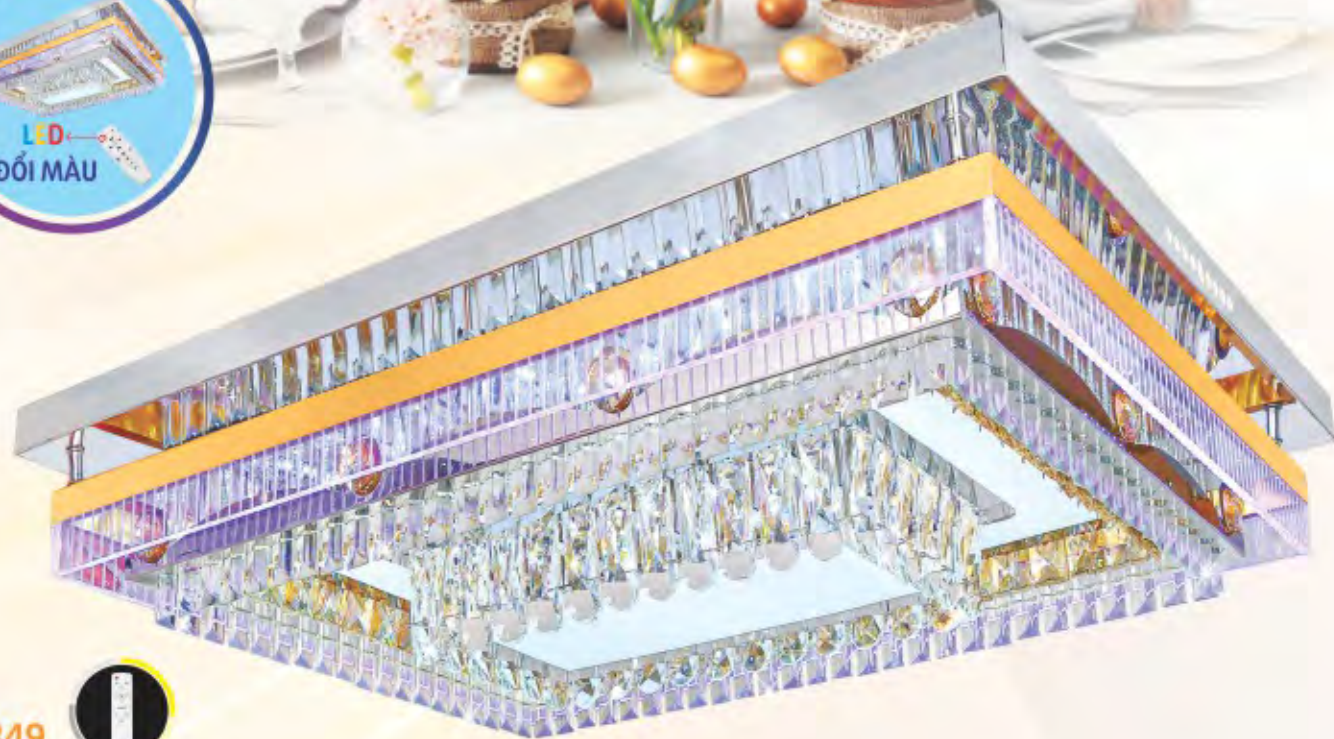

NC 849

□ 800 - 600 x H130

LED 160W ○●●

LED Đổi màu

5.900.000đ

NAM LONG Netviet
lighting Decor

Đèn Mâm Trãi K9

Chân Đèn Inox