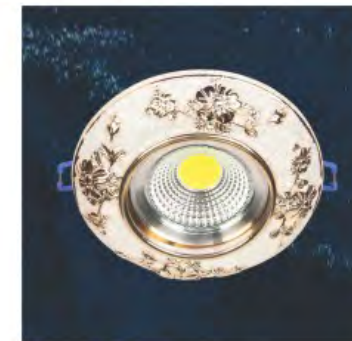

NH 548 LED 3W 115.000đ
Ø100 x H 40 Ø60 ○

NH 577 LED 7W 172.000đ
Ø135 - H40 Ø110 ○

NH 578 LED 7W 218.000đ
Ø135 - H40 Ø110

NH 547 LED 7W 211.000đ
Ø135 Ø110

NH 312 LED COB 3W 145.000đ
Ø110 Ø60 ○

NH 313 LED COB 3W 145.000đ
Ø110 Ø60 ○