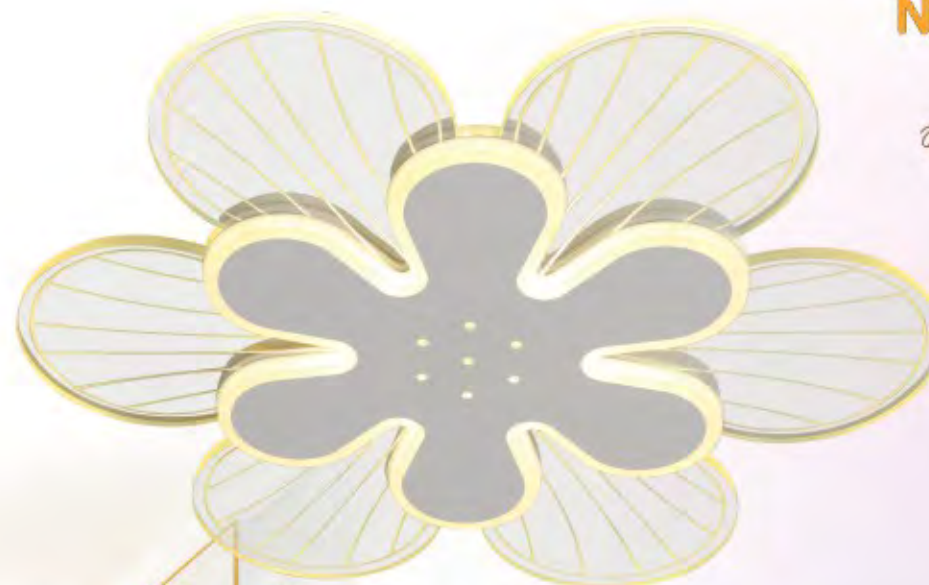

NC 2320

Ø 500 x H50
LED 36W ●●●
2.970.000đ

NAM LONG Netviet
Lighting Decor

Đèn Mâm Mica
Chân Sắt Sơn Tĩnh Điện

NC 2318

Ø 500 x H50
LED 36W ●●●
2.970.000đ

NC 044

Ø 650 x H120
LED ●●●
ánh sáng vô cực
3.320.000đ