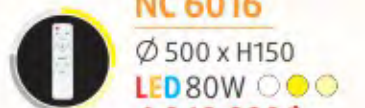

NC 6016

Ø 500 x H150
LED 80W ○ ● ●
4.060.000đ