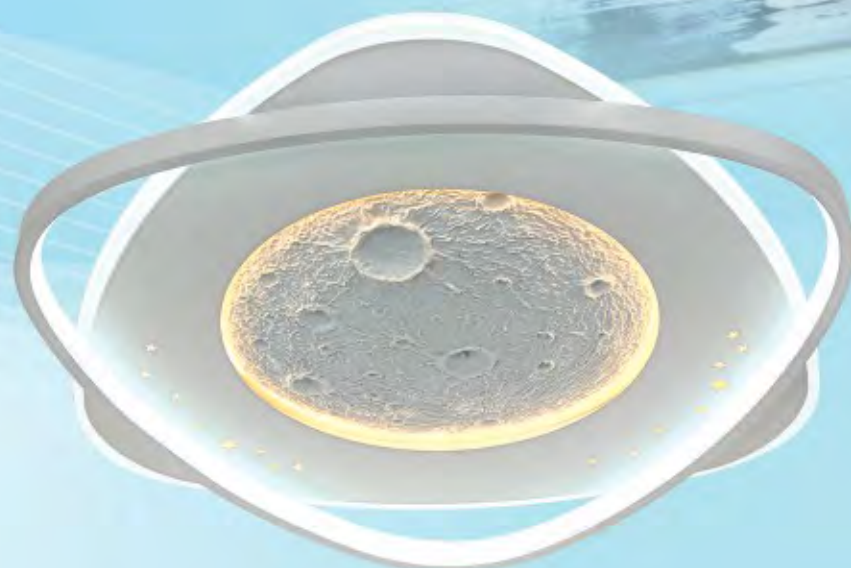

Đèn Mâm Silicon - Bột Đá
Chân Đèn Sắt Sơn Tĩnh Điện

NC 924

Ø 500 x H50
LED 160W ●●●●
2.890.000đ

NC 923

Ø 500 x H50
LED 160W ●●●●
2.890.000đ

NC 922

Ø 500 x H50
LED 160W ●●●●
2.890.000đ

NAM LONG Netviet
Lighting Decor