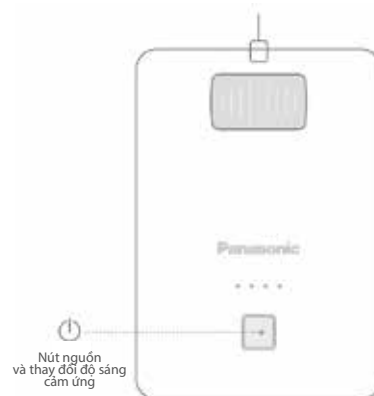

Chế độ tắt sau 30s và tự động tắt sau 45 phút khi không có người hiện diện

Công suất	12W (12W Đèn + 5W USB) (AC 220V; 0.1A)
Kích thước	L210 x W142 x H852 mm; 1.45 kg
Màu ánh sáng	3000K - 4000K - 5000K
Quang thông	500 lm
Hiệu suất năng lượng	42 lm/W
CRI	80
Tuổi thọ	20,000 giờ
Chất liệu	ABS/ Nhôm (Thân đèn)

HHGLT0628U19

HHGLT0629U19

863.000 VND

Chip RG0 giảm ánh sáng xanh bảo vệ mắt

Điều chỉnh được 6 mức độ sáng từ 20%-100% bằng nút bấm

Nút bấm cảm ứng

Công suất	2.5W (AC 220V; 0.06A)
Kích thước	L170 x W117 x H480 mm; 1 kg
Màu ánh sáng	4000K
Quang thông	200 lm
Hiệu suất năng lượng	80 lm/W
CRI	80
Tuổi thọ	20,000 giờ
Chất liệu	ABS/ Nhôm (Thân đèn)