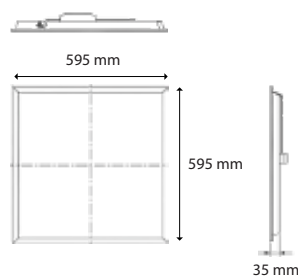

Cửa hàng

Văn phòng

Nhà ở

Tiết kiệm điện

Tuổi thọ đèn cao