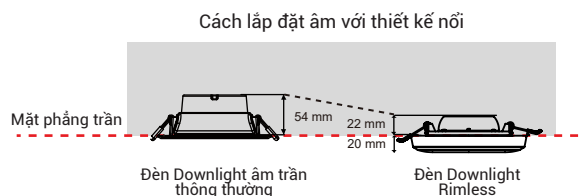

220-240V

15.000h

180°

CRI80

IP20

Cửa hàng

Văn phòng

Nhà ở

Ánh sáng tỏa đều 180°
lắp đặt bán âm trần

Thiết kế tràn viền
tăng tính thẩm mỹ cho không gian

*Giá đã bao gồm VAT

LOẠI TRÒN

Mã số	Màu ánh sáng (K)	Công suất (W)	Quang thông (lm)	Lỗ khoét (mm)	Kích thước (mm)	Quy cách đóng gói (Sản Phẩm/Thùng)	Giá bán (VNĐ)
NNNC7620088 NNNC7625088 NNNC7621088	Ẩm 3000K Trung tính 4000K Trắng 6500K	9W	720lm	ø90mm	ø116mm H: 42.5mm	20	289,000
NNNC7620188 NNNC7625188 NNNC7621188	Ẩm 3000K Trung tính 4000K Trắng 6500K	12W	960lm	ø110mm	ø136mm H: 42.5mm	20	449,000

LOẠI VUÔNG

NNNC7620388 NNNC7625388 NNNC7621388	Ẩm 3000K Trung tính 4000K Trắng 6500K	9W	720lm	ø90mm	116*116mm H: 42.5mm	20	289,000
NNNC7620488 NNNC7625488 NNNC7621488	Ẩm 3000K Trung tính 4000K Trắng 6500K	12W	960lm	ø110mm	136*136mm H: 42.5mm	20	449,000