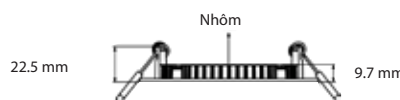

Kích thước lỗ khoét

Kích thước lỗ khoét

220-240V

20.000h

100°

CRI80

IP20

Thiết kế siêu mỏng
đáp ứng mọi loại trần

Đễ dàng lắp đặt
bộ nguồn rời

Bền bỉ và tản nhiệt tốt
vỏ kim loại nhôm cao cấp

Cửa hàng

Văn phòng

Nhà ở

LOẠI ĐƠN SẮC

*Giá đã bao gồm VAT

Mã số	Màu ánh sáng (K)	Công suất (W)	Quang thông (lm)	Lỗ khoét (mm)	Kích thước (mm)	Quy cách đóng gói (Sản Phẩm/Thùng)	Giá bán (VNĐ)
NNNC7650088 NNNC7655088 NNNC7651088	Ẩm 3000K Trung tính 4000K Trắng 6500K	6W	450lm	Ø90mm	Ø98mm H: 22.5mm	10	235.000
NNNC7650188 NNNC7655188 NNNC7651188	Ẩm 3000K Trung tính 4000K Trắng 6500K	9W	675lm	Ø90mm	Ø98mm H: 22.5mm	10	295.000
NNNC7650288 NNNC7655288 NNNC7651288	Ẩm 3000K Trung tính 4000K Trắng 6500K	12W	900lm	Ø110mm	Ø118mm H: 22.5mm	10	346.000
NNNC7650388 NNNC7655388 NNNC7651388	Ẩm 3000K Trung tính 4000K Trắng 6500K	15W	1200lm	Ø150mm	Ø158mm H: 22.5mm	10	412.000
NNNC7650488 NNNC7655488 NNNC7651488	Ẩm 3000K Trung tính 4000K Trắng 6500K	18W	1440lm	Ø175mm	Ø183mm H: 22.5mm	10	472.000