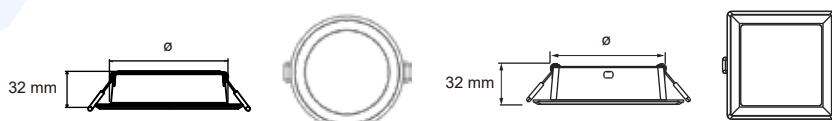

LOẠI ĐƠN SẮC/ IP20 / TRÒN

*Giá đã bao gồm VAT

Mã số	Màu ánh sáng (K)	Công suất (W)	Quang thông (lm)	Lỗ khoét (mm)	Kích thước (mm)	Quy cách đồng gói (Sản phẩm/Thùng)	Giá bán (VNĐ)
NNV70030WE1A NNV70040WE1A NNV70060WE1A	Ấm 3000K Trung tính 4000K Trắng 6500K	6W	480lm	Ø90mm	Ø109mm H:32mm	10	160.000
NNV70031WE1A NNV70041WE1A NNV70061WE1A	Ấm 3000K Trung tính 4000K Trắng 6500K	9W	720lm	Ø90mm	Ø109mm H:32mm	10	226.000
NNV70036WE1A NNV70046WE1A NNV70066WE1A	Ấm 3000K Trung tính 4000K Trắng 6500K	9W	720lm	Ø110mm	Ø129mm H:32mm	10	243.000
NNV70032WE1A NNV70042WE1A NNV70062WE1A	Ấm 3000K Trung tính 4000K Trắng 6500K	12W	960lm	Ø110mm	Ø129mm H:32mm	10	266.000
NNV70037WE1A NNV70047WE1A NNV70067WE1A	Ấm 3000K Trung tính 4000K Trắng 6500K	12W	960lm	Ø125mm	Ø144mm H:32mm	10	280.000
NNV70033WE1A NNV70043WE1A NNV70063WE1A	Ấm 3000K Trung tính 4000K Trắng 6500K	15W	1275lm	Ø125mm	Ø144mm H:32mm	10	315.000
NNV70038WE1A NNV70048WE1A NNV70068WE1A	Ấm 3000K Trung tính 4000K Trắng 6500K	15W	1275lm	Ø150mm	Ø169mm H:32mm	10	309.000
NNV70034WE1A NNV70044WE1A NNV70064WE1A	Ấm 3000K Trung tính 4000K Trắng 6500K	18W	1530lm	Ø150mm	Ø169mm H:32mm	10	400.000
NNV70039WE1A NNV70049WE1A NNV70069WE1A	Ấm 3000K Trung tính 4000K Trắng 6500K	18W	1530lm	Ø175mm	Ø194mm H:32mm	10	423.000
NNV70035WE1A NNV70045WE1A NNV70065WE1A	Ấm 3000K Trung tính 4000K Trắng 6500K	24W	2040lm	Ø175mm	Ø194mm H:32mm	10	438.000