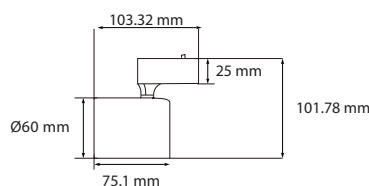

Bền bỉ chắc chắn

Chất liệu nhôm, lớp vỏ sơn tĩnh điện
mặt kính trong suốt