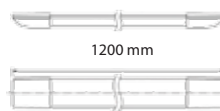

Thiết kế sang trọng tinh tế

Bền gấp 250 lần so với thủy tinh
Thân đèn chất liệu PC cao cấp

Tiết kiệm điện

600 mm

1200 mm

28 mm

63 mm

*Giá đã bao gồm VAT