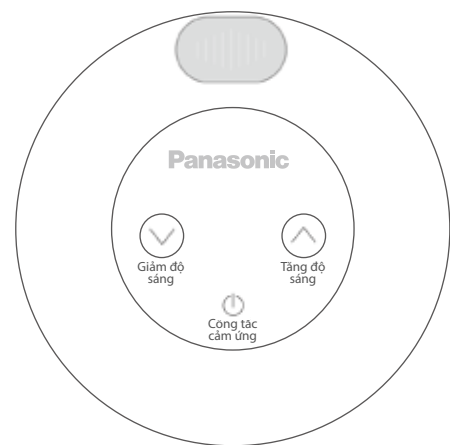

Công suất	7W (AC 220V; 0.06A)
Kích thước	L160 x W160 x H436 mm; 1 kg
Màu ánh sáng	5000K
Quang thông	350 lm
Hiệu suất năng lượng	50 lm/W
CRI	80
Tuổi thọ	20,000 giờ
Chất liệu	ABS/ Nhôm (Thân đèn)