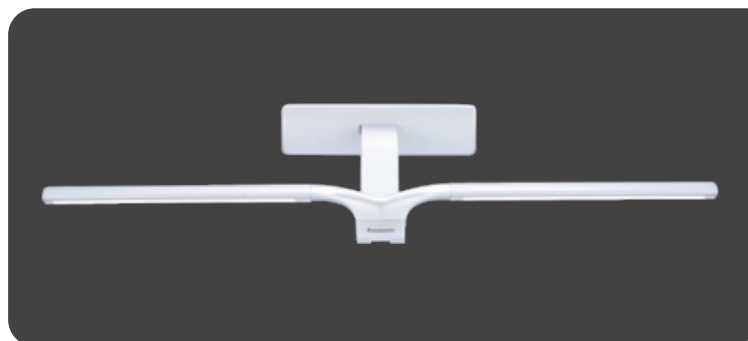

Trục đèn mở rộng, điều chỉnh lên xuống

Công suất	10W (AC 220-240V)
Kích thước	L585 x W230 x H125 mm; 0.67 kg
Màu ánh sáng	5000K
Quang thông	700 lm
Hiệu suất năng lượng	70 lm/W
CRI	80
Tuổi thọ	20,000 giờ
IP	20
Bộ nguồn	Lắp trong
Chất liệu	Nhôm (Thân đèn), PMMA (Chụp đèn)