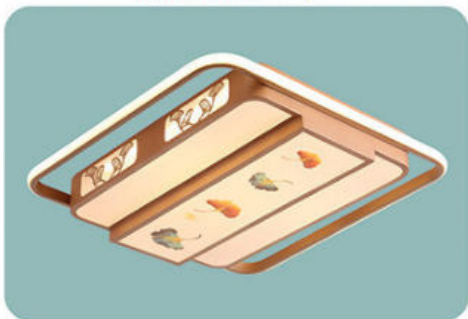

LED 86W

3.260.000đ

ML 7198

Ø500 x H70

LED 120W

3.360.000đ

ML 7199

500 x H70