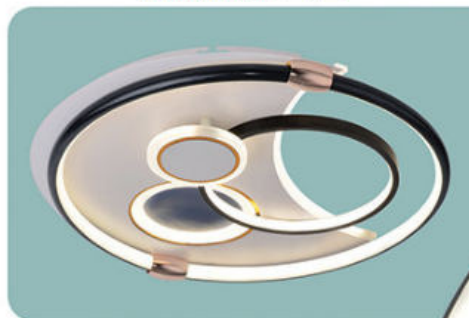

ML 7208

Ø500 x H70

LED 148W

3.980.000đ