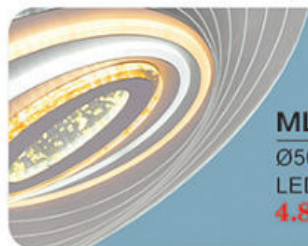

ML 7207

Ø500 x H70

LED 148W

3.980.000đ

ML 7208

Ø500 x H70

LED 148W

3.980.000đ