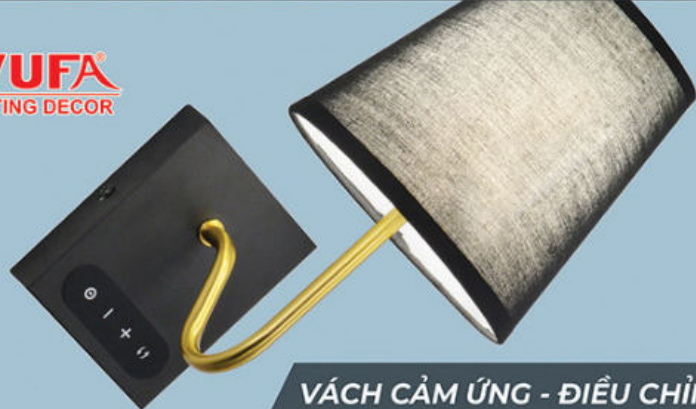

VÁCH CẢM ỨNG - ĐIỀU CHỈNH ÁNH SÁNG