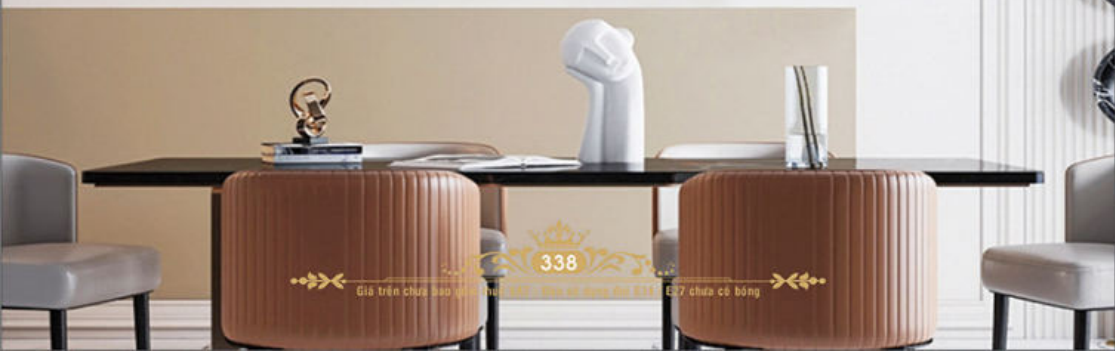

TL 6603/ĐEN

Ø120 x H2000
LED 9W - 3000K
3.750.000đ

ĐIỀU CHỈNH ĐỘ CAO LINH HOẠT
SAU KHI LẮP ĐẶT