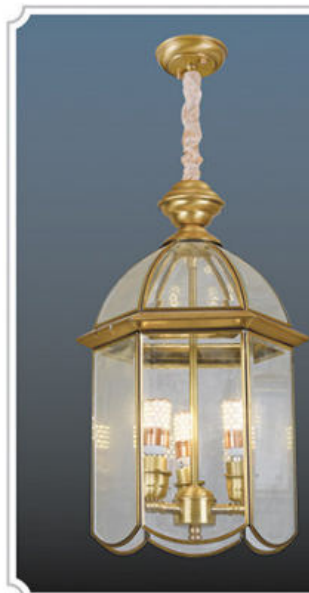

Giá trên chưa bao gồm thuế VAT - Đơn sử dụng đui E14 / E27 chưa có bóng

TĐ 6201
Ø300 x H230 + 450
E27 x 1
2.760.000đ

TĐ 6001/3
Ø250 x H380 + 450
E14 x 3
4.080.000đ

TĐ 6010
Ø190 x H380 + 450
E27 x 1
4.200.000đ