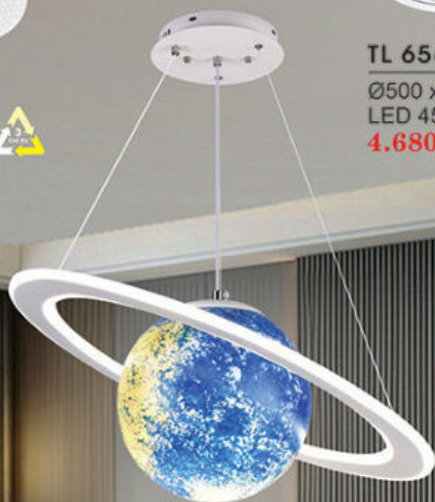

TL 6563

Ø500 x H1100
LED 25W

4.600.000đ

TL 6564

Ø500 x H1100
LED 45W

4.680.000đ

TL 6504

Ø400 x H1000
E27 x 1 + LED 36W