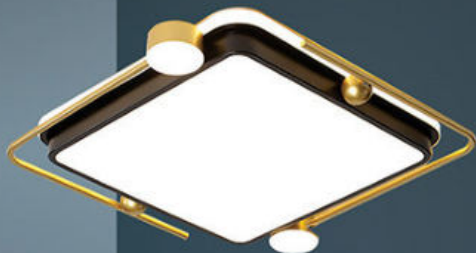

ML 6824

Ø500 x H80

LED 72W

3.480.000đ