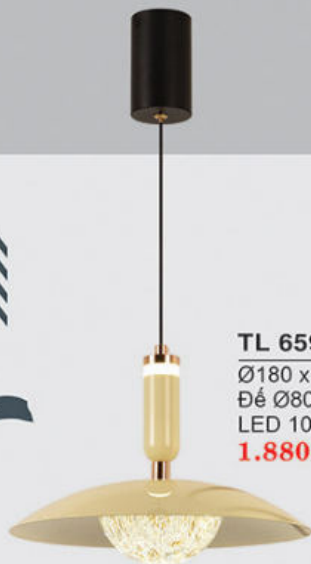

Ø180 x 150 x H2000

Đế Ø80

LED 10W - 3000K

1.880.000đ

ĐIỀU CHỈNH ĐỘ CAO LINH HOẠT
SAU KHI LẮP ĐẶT

TL 6599