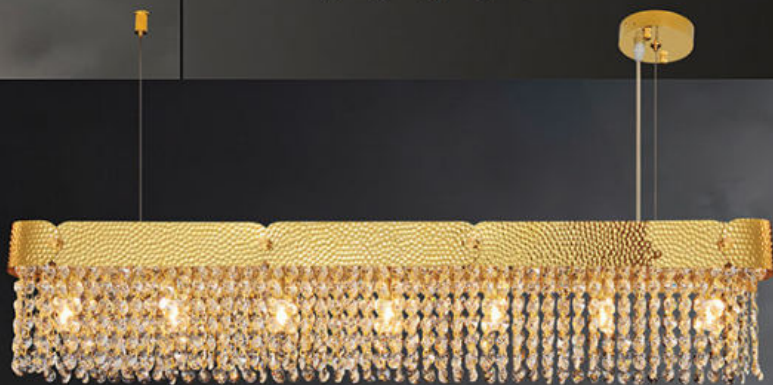

CFL 2839

Ø600 + 800 x H1000

LED 60W - 3000K

25.200.000đ

CFL 99189

L900 x 120 x H170 + 1000

G9 x 7

11.760.000đ