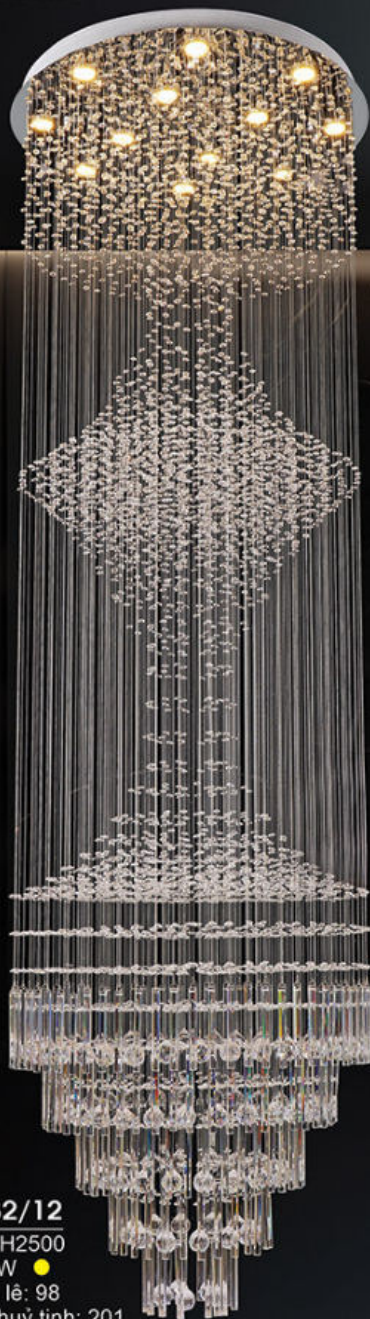

FT 6882/12

Ø800 x H2500

LED 60W ●

Hạt pha lê: 98

Thanh thủy tinh: 201

29.600.000đ