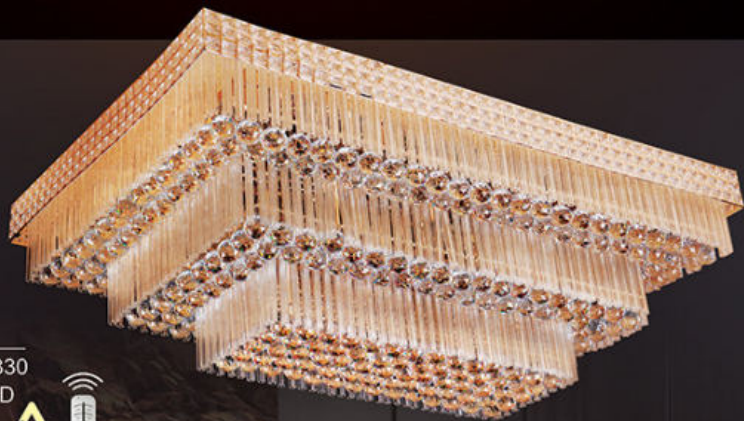

MLF 9926

L 1200 x W800 x H330
E14 x 22 - LED SMD
Hạt ● 310
19.200.000đ