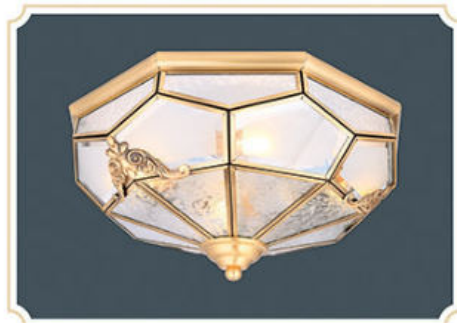

Ø450 x H200

E27 x 4

5.760.000đ

OD 6075S
Ø300 x H200
E27 x 4
4.080.000đ

OD 6075M
Ø400 x H200
E27 x 4
7.440.000đ

OD 6065S
Ø300 x H200
E27 x 4
5.160.000đ

OD 6065M
Ø400 x H200
E27 x 4
6.120.000đ

OD 6039
Ø350 x H200
E27 x 4
3.840.000đ