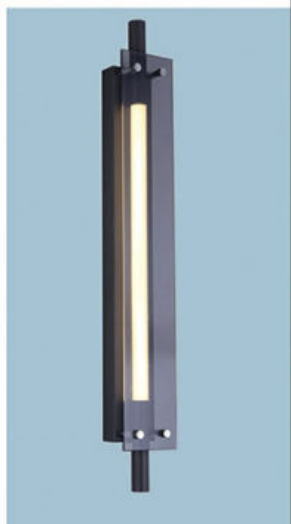

VL 4725

Ø110 x H800
E27 x 1

Thủy tinh + Hợp kim
2.160.000đ

VL 4726

Ø180 x H700
G9 x 3

Thủy tinh + Hợp kim
2.600.000đ

VL 4750

L180 x W80 x H800
LED 16W