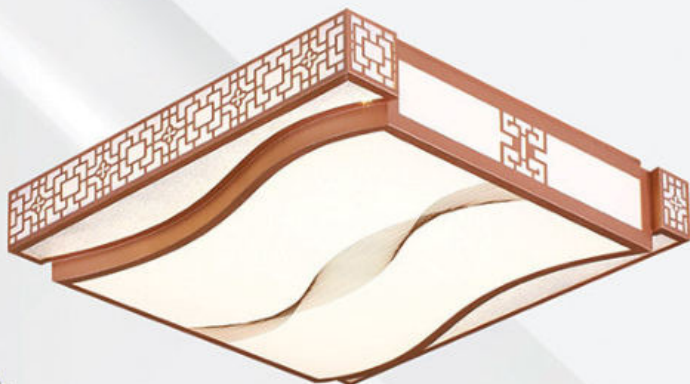

OT 23

500 x H100

LED 80W

4.360.000đ

OT 26

500 x H100

LED 80W

4.360.000đ