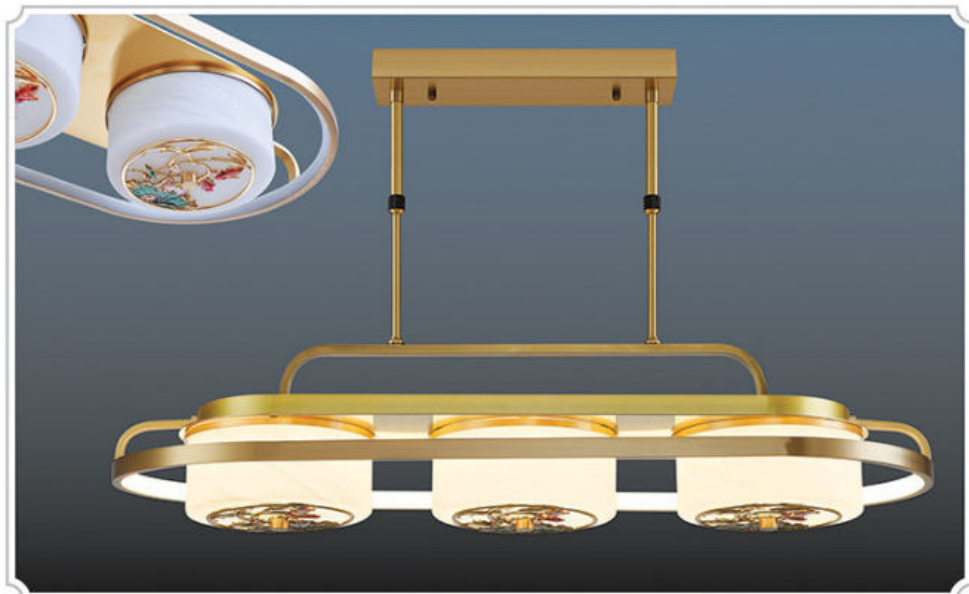

TĐ 6013/3
Ø250 x H580 + 480
E14 x 3
4.320.000đ

TĐ 6008/M
Ø200 x H500 + 480
E27 x 1
3.480.000đ

Đèn Thái Đồng

HUFA
LIGHTING DECOR

TD 6405
Ø350 x H290
LED 34W ●
7.580.000đ

TD 6406
Ø550 x H420 + 500
LED 35W ●
13.500.000đ

TD 6407
L900 x W370 x H740
LED 85W ●
18.960.000đ

TD 6410

Ø500 x 380 x H600

LED 38W

11.760.000đ

TD 6410

Ø600 x 475 x H600

LED 50W