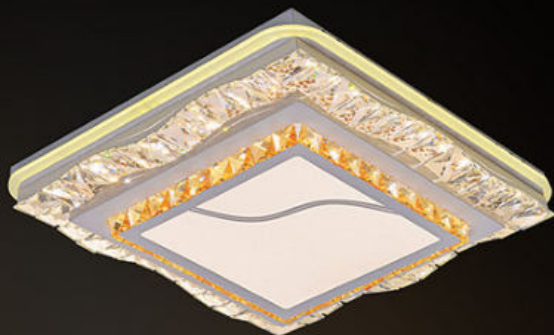

□ 700 x H250

LED RGB

9.800.000đ

390

Giá trên chưa bao gồm thuế VAT - Đèn sử dụng đui E14 / E27 chưa có bóng

Led Ceiling Light Series

ML 7120

□ 500 x H180