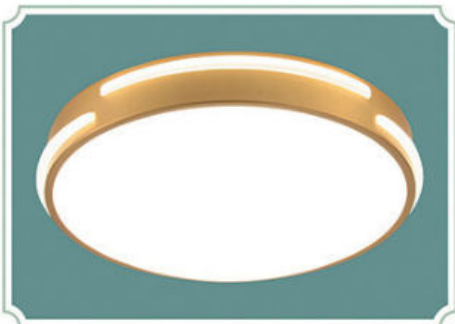

ØĐ 3093
Ø510 x H50
LED 50W
5.040.000đ