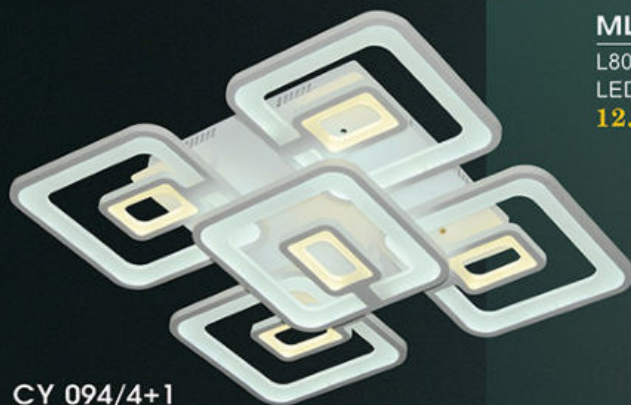

CY 094/4+1

Ø550 x H150

LED

5.880.000đ