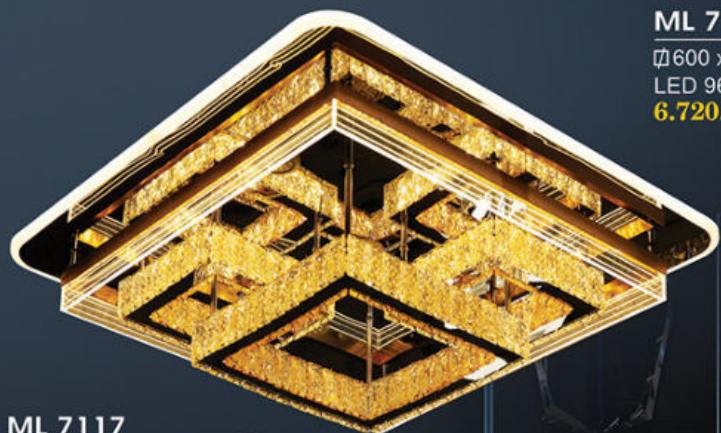

∅ 600 x H250

LED 172W

8.380.000đ

ML 7115

∅ 600 x H180

LED 96W

6.720.000đ

ML 7117