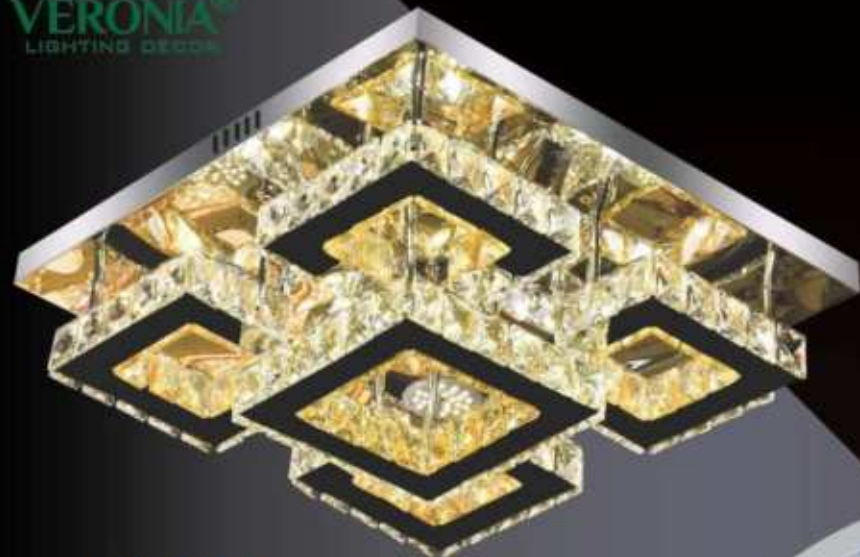

MT-881 VUÔNG  
Ø 600 x H350  
5.723.000đ

MT-932  
Ø 600 x H370  
5.723.000đ

MT-936  
Ø 600 x H300  
5.723.000đ

**MT-3283**  
Ø 500 x H200  
5.558.000đ

**MT-3729**  
Ø 600 x H250  
5.723.000đ

**MT-3715**  
Ø 600 x H250  
5.723.000đ