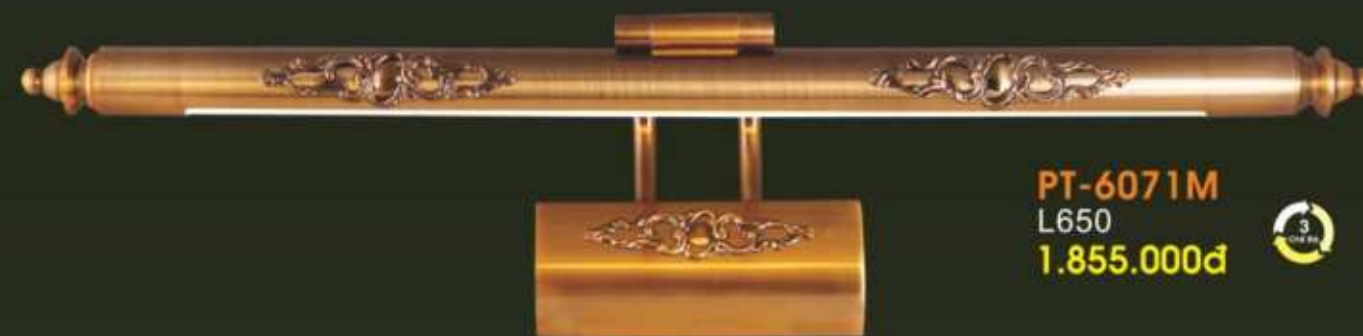

PT-6071M
L650
1.855.000đ