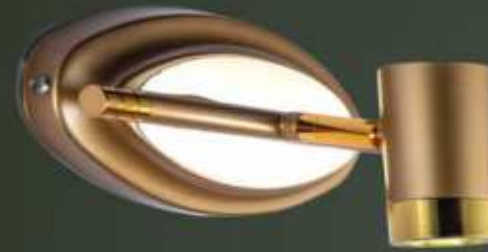

PT-5882/1
L180
780.000đ