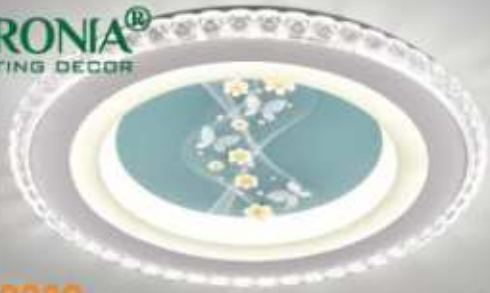

**DB-044**  
Ø 300 x H550  
2.225.000đ

**DB-5100B**  
Ø 350 x H550  
2.595.000đ

**DB-6079**  
Ø 300 x H550  
2.225.000đ

**DB-5100A**  
Ø 350 x H550  
2.595.000đ

**DB-614**  
Ø 300 x H520  
2.037.000đ

**DB-80759**  
Ø300 x H500  
LED - E27  
1.670.000đ