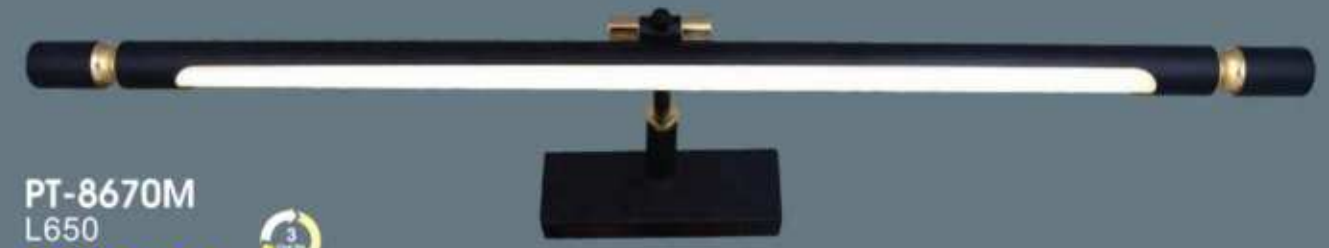

PT-6542L  
L560  
1.225.000đ

344  
Những loại đèn đui E14 / E27 chưa có bóng theo giá trên

PT-8674S  
L410  
1.355.000đ

PT-8674L  
L580  
1.500.000đ

PT-8670S  
L500  
1.187.000đ

PT-8670M  
L650  
1.355.000đ