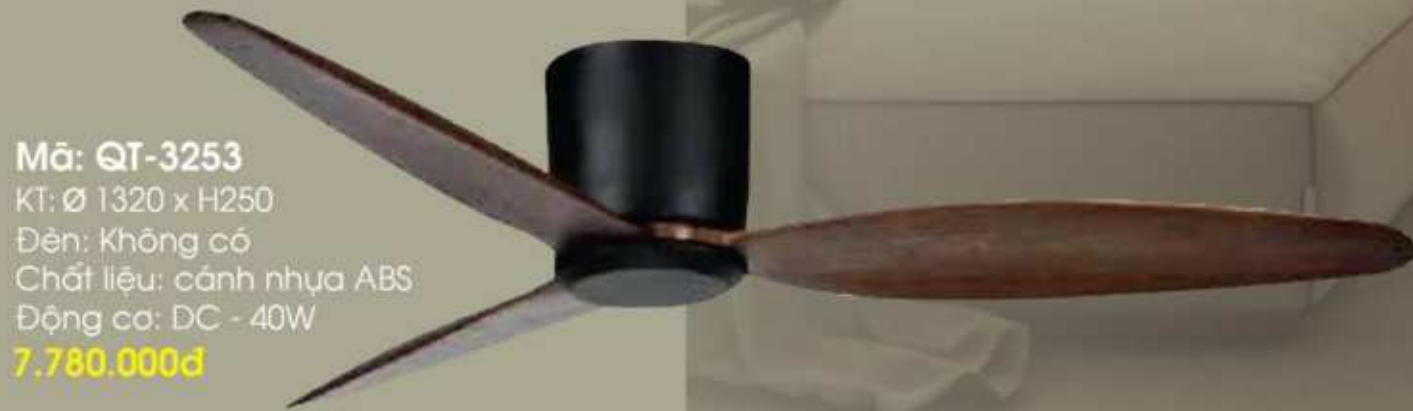

Mã: QT-3253
KT: Ø 1320 x H250
Đèn: Không có
Chất liệu: cánh nhựa ABS
Động cơ: DC - 40W
7.780.000đ