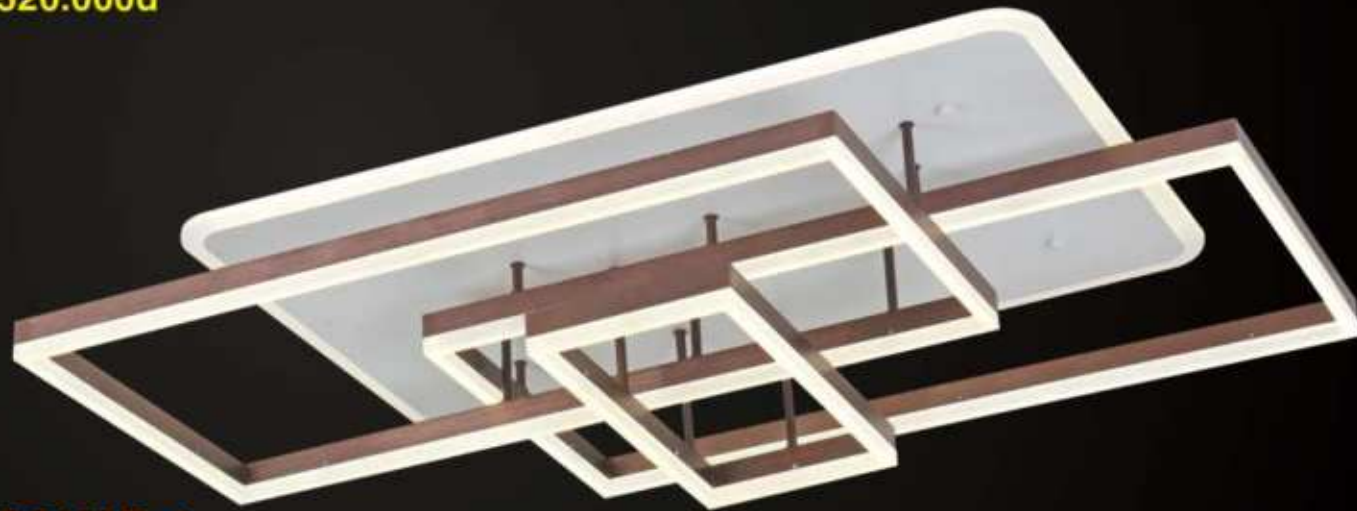

**MT-9360B**  
Ø 580 x H180  
Remote tăng giảm AS  
**5.167.000đ**

**MT-A303**  
Ø 550 x 400 x H200  
+ Remote  
**4.529.000đ**

**MT-8113/5+3**  
Ø 500 x 500 x H120  
+ Remote  
**6.205.000đ**

**MT-7488/2**  
Ø 570 x 570 x H150  
+ Remote  
**6.520.000đ**