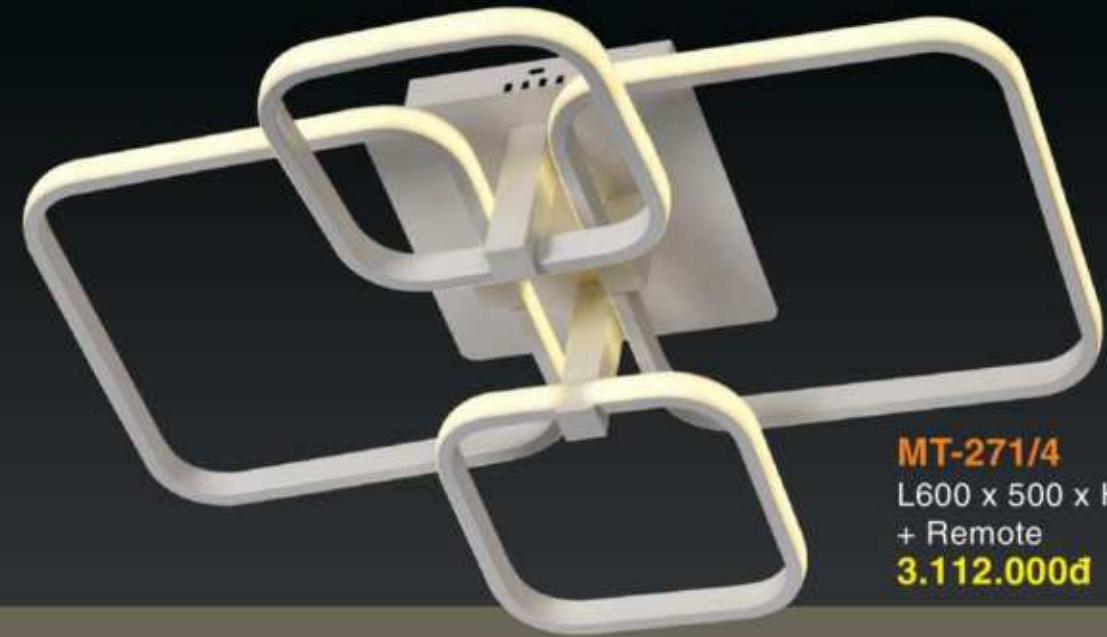

**MT-7166/6+6**  
Ø 800 x H150  
+ Remote  
**4.445.000đ**

**MT-7245/4+4**  
Ø 600 x H150  
+ Remote  
**2.983.000đ**

**MT-7244/6+6**  
Ø 1000 x H150  
+ Remote  
**4.445.000đ**

**MT-7079/8+4**  
Ø 700 x H150  
+ Remote  
**3.890.000đ**

**MT-7079/10+5**  
Ø 900 x H150  
+ Remote  
**5.188.000đ**

**MT-8807/8**  
L900 x 700 x H150  
+ Remote  
**5.188.000đ**

**MT-178/5+1**  
Ø 630 x H100  
+ Remote  
**2.983.000đ**

**MT-178/8+1**  
Ø 780 x H100  
+ Remote  
**4.278.000đ**

**MT-8246/800**  
Ø 800 x H100  
+ Remote  
**4.278.000đ**

**MT-271/4**  
L600 x 500 x H150  
+ Remote  
**3.112.000đ**

**MT-271/6**  
L700 x 600 x H150  
+ Remote  
**4.278.000đ**

**MT-0057/6+2**  
L900 x 600 x H150  
+ Remote  
**4.278.000đ**