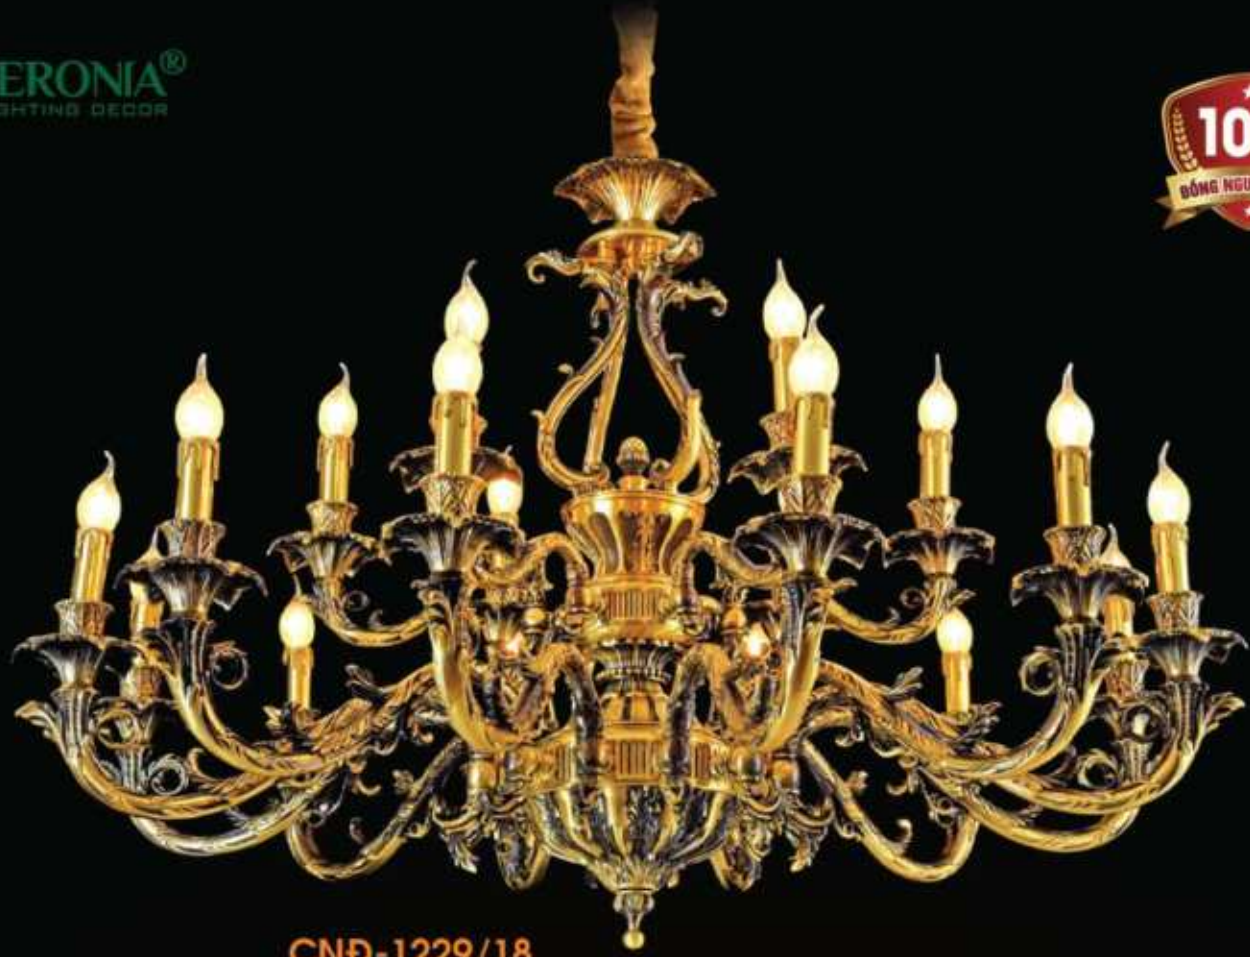

CNĐ-1229/18
Ø1100 x H750
E14 x 18
97.815.000đ