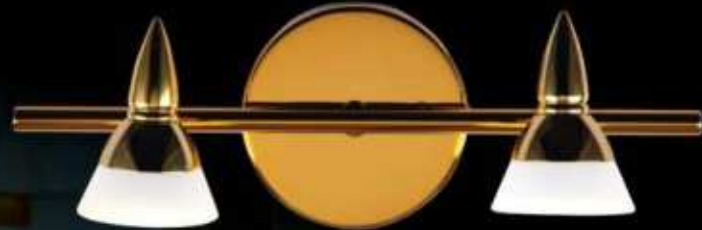

**PT-8961/4**  
L600 - LED 3000K  
**1.855.000đ**

**PT-8961/5**  
L730 - LED 3000K  
**2.280.000đ**

PT-1222/1  
L220  
815.000đ

PT-1222/2  
L350  
1.335.000đ

PT-1222/3  
L530  
1.630.000đ

PT-1222/4  
L730  
2.075.000đ