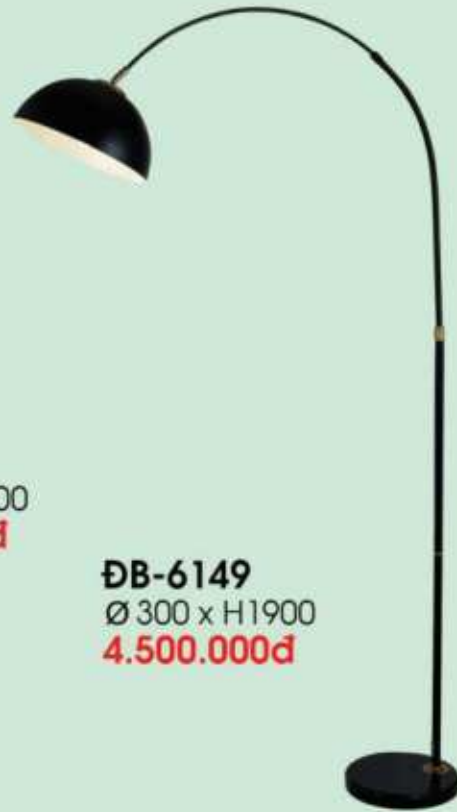

**ĐB-1127**  
Ø 230 x H260 - LED 3000K  
**3.558.000đ**

**ĐB-1129**  
Ø 250 x H480  
**5.205.000đ**

**ĐB-6139**  
Ø 200 x H1620  
**5.000.000đ**

**ĐB-6321**  
L900 x H1750  
**6.037.000đ**

**ĐB-7205/6F**  
Ø 480 x H1650  
**13.890.000đ**

**DB-055C**  
Ø 400 x H1600  
3.908.000đ

**DB-6162**  
Ø 400 x H1500  
7.500.000đ

**DB-6149**  
Ø 300 x H1900  
4.500.000đ

**DB-9008/3**  
Ø 450 x H1500  
LED 3000K  
10.335.000đ

**DB-80763**  
Ø300 x H500  
LED - E27  
1.670.000đ