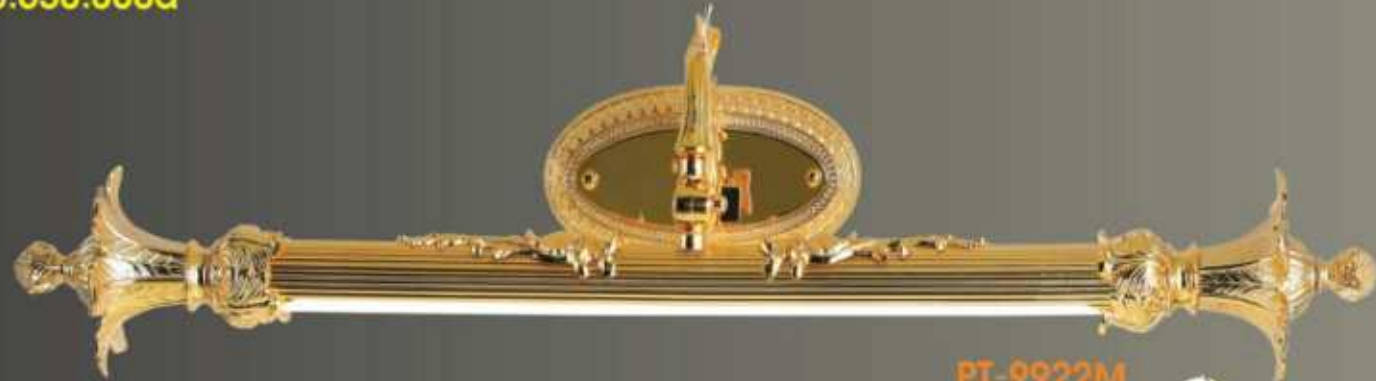

PT-9922M
L870
12.965.000đ