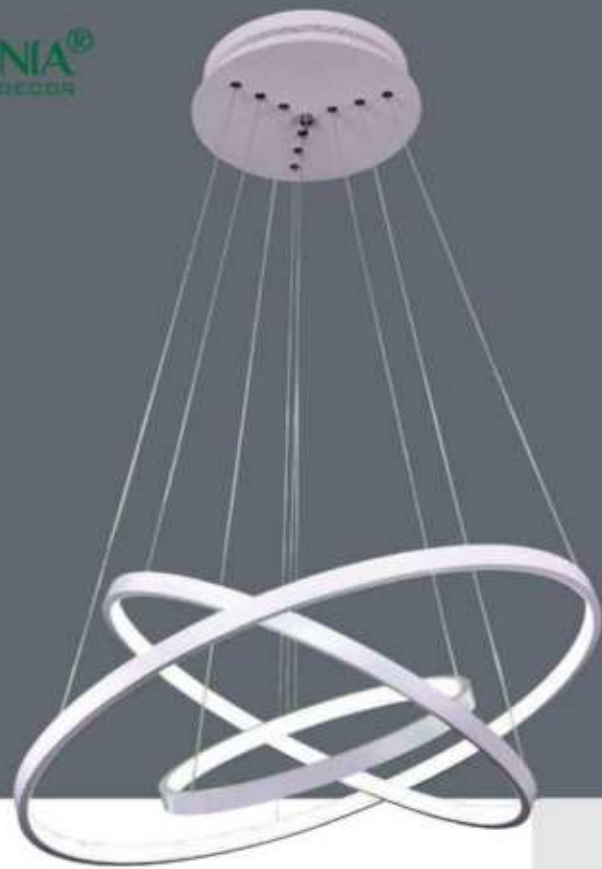

**T-6831CF**

Ø 300 x 400 x 600 x H1500  
LED TGAS  
**4.630.000đ**

**T-6831A**

Ø 300 x 400 x 600 x H1500  
LED TGAS  
**4.450.000đ**

**T-7637**

Ø 400 x 600 x 800 x H1200  
LED TGAS  
**6.112.000đ**

**T-7058/3**  
Ø300 x 500 x 700  
LED TGAS  
**3.630.000đ**