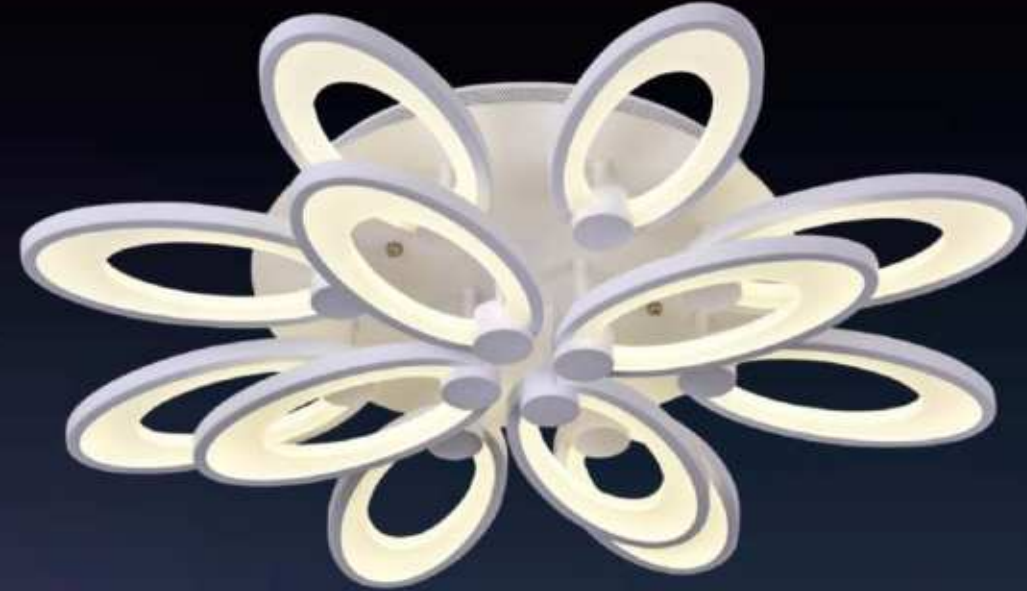

MT-7079/8+4
Ø 700 x H150
+ Remote
3.890.000đ