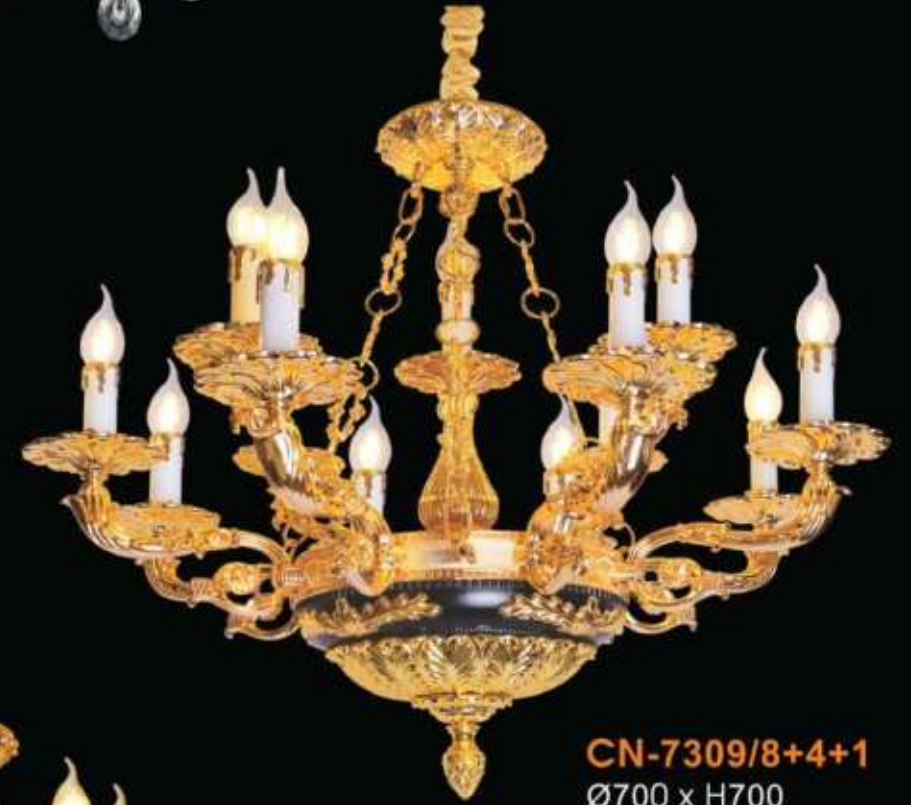

CN-7309/8+4+1
Ø700 x H700
E14 x 13
15.965.000đ