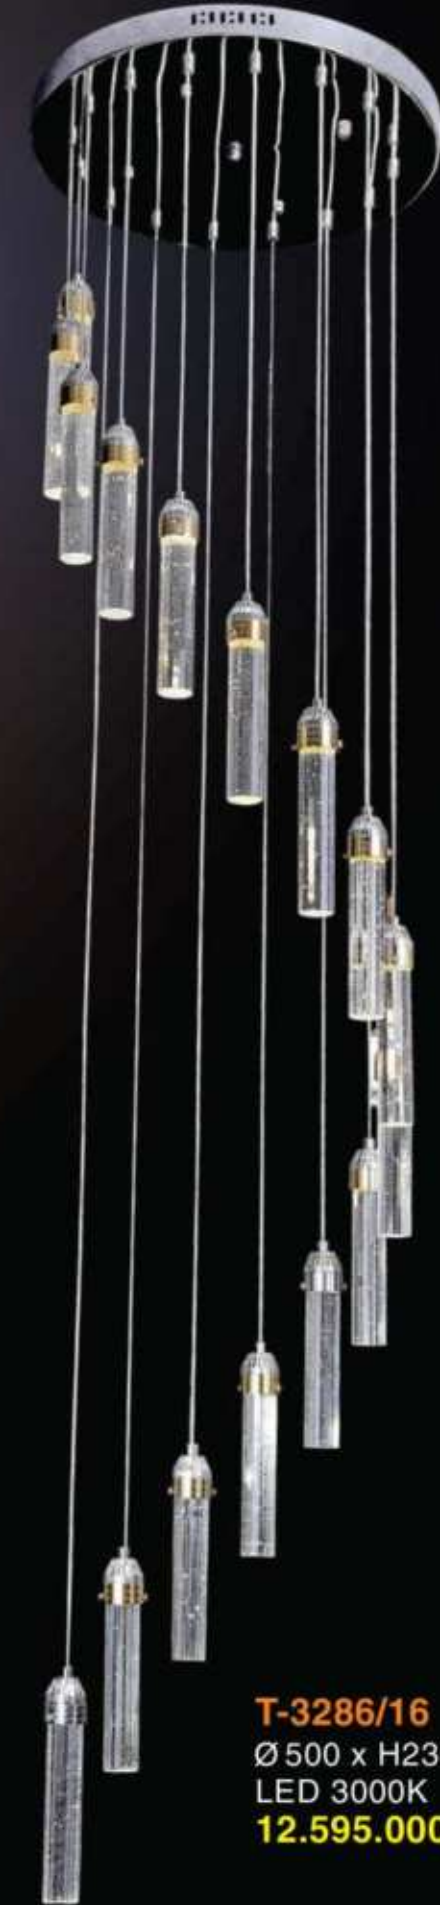

T-3286/16
Ø 500 x H2300
LED 3000K
12.595.000đ