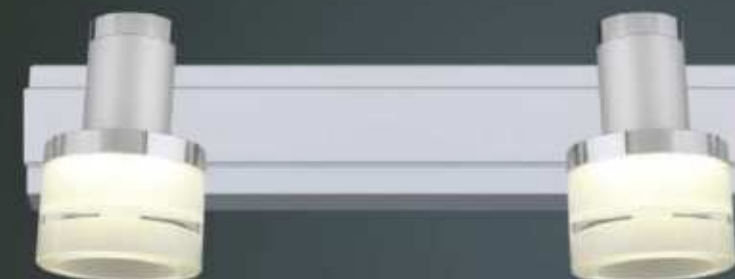

PT-5996/2
L300
1.150.000đ