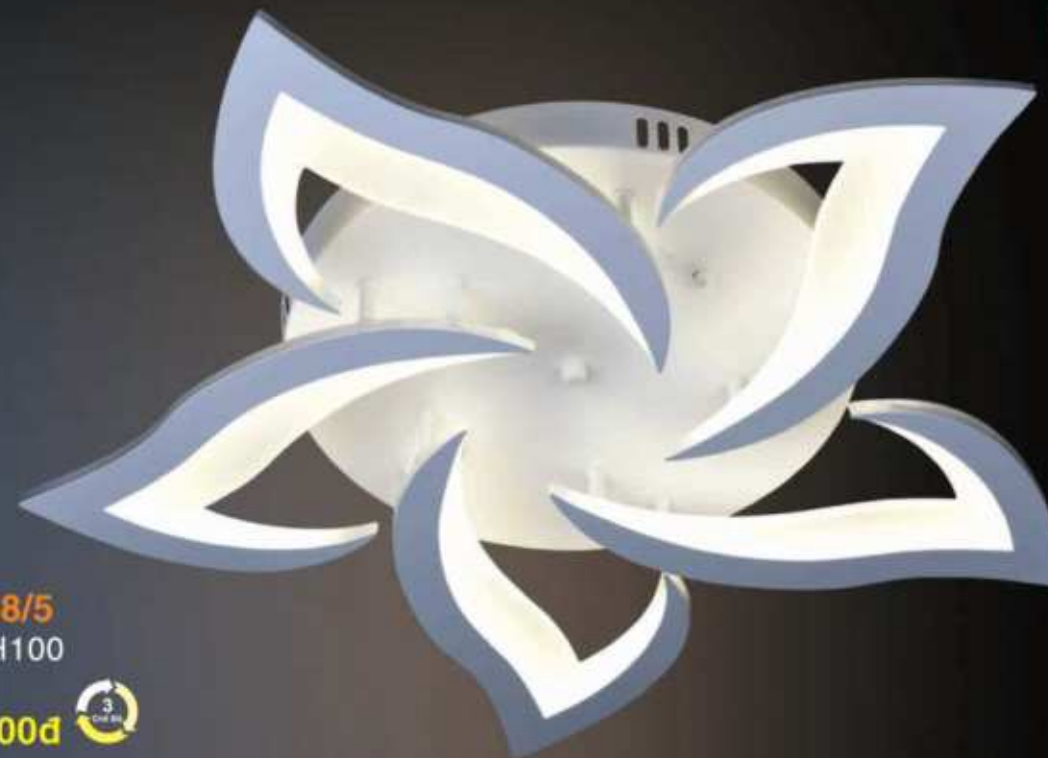

MT-3658/5
Ø700 x H100
Remote
2.225.000đ