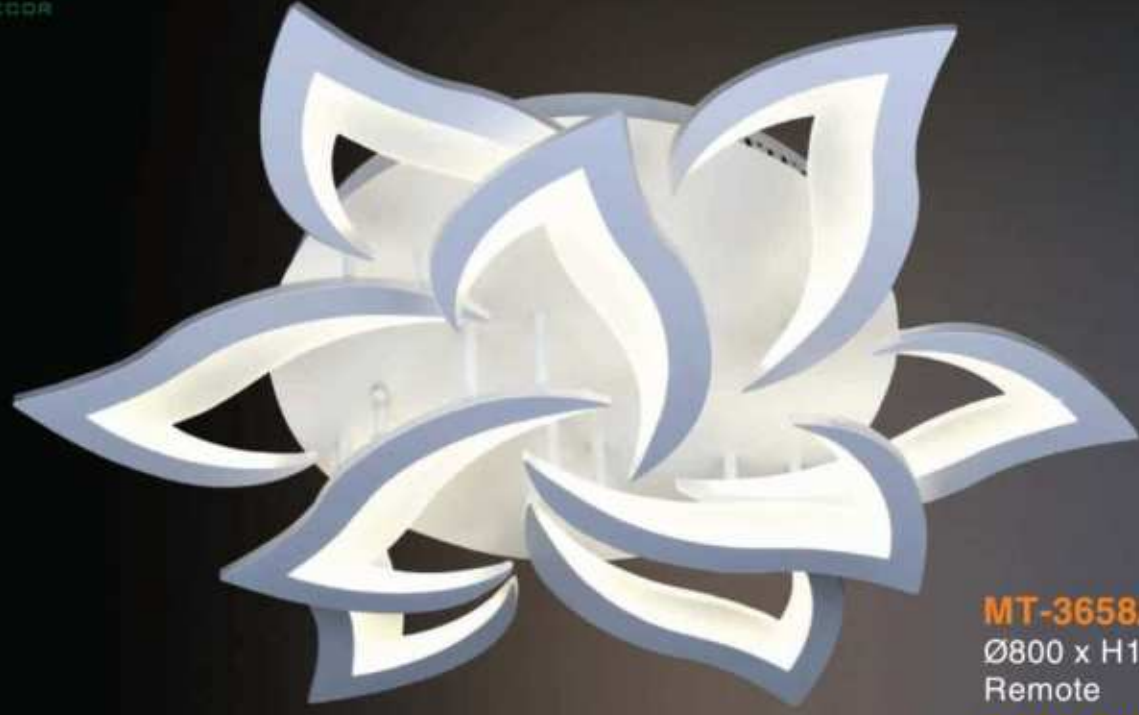

**MT-3606/9**  
Ø750 x H100  
Remote  
**3.890.000đ**

**MT-3606/15**  
Ø1000 x H100  
Remote  
**6.225.000đ**

**MT-3606/12**  
Ø850 x H100  
Remote  
**5.000.000đ**

**MT-3658/9**  
Ø800 x H100  
Remote  
**3.890.000đ**