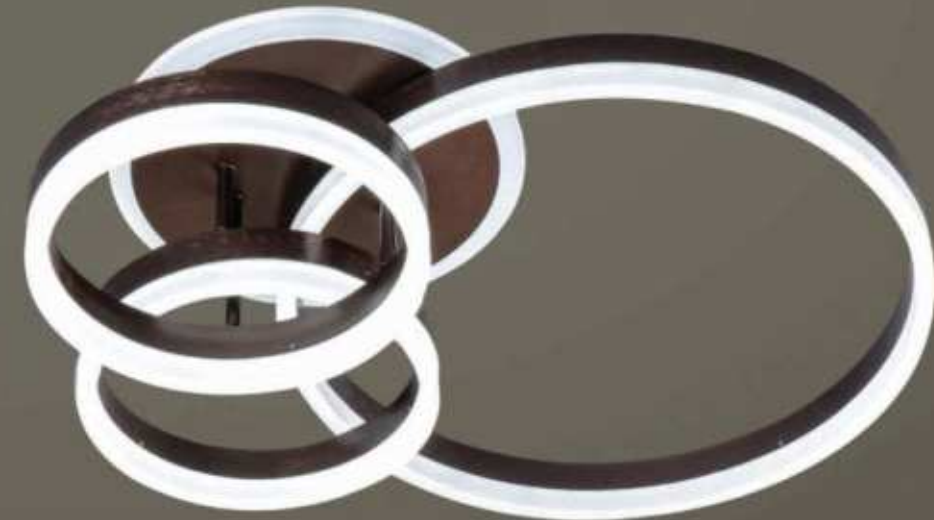

**MT-7627/750**  
Ø 750 x H150  
+ Remote  
**7.298.000đ**

**MT-32/345**  
Ø 850 x 600 x H150  
+ Remote  
**6.205.000đ**

**MT-32/33446**  
Ø 1250 x 900 x H200  
+ Remote  
**8.725.000đ**

**MT-6841/3**  
L550 x 500 x H150  
Remote - Màu Cafe  
**5.445.000đ**