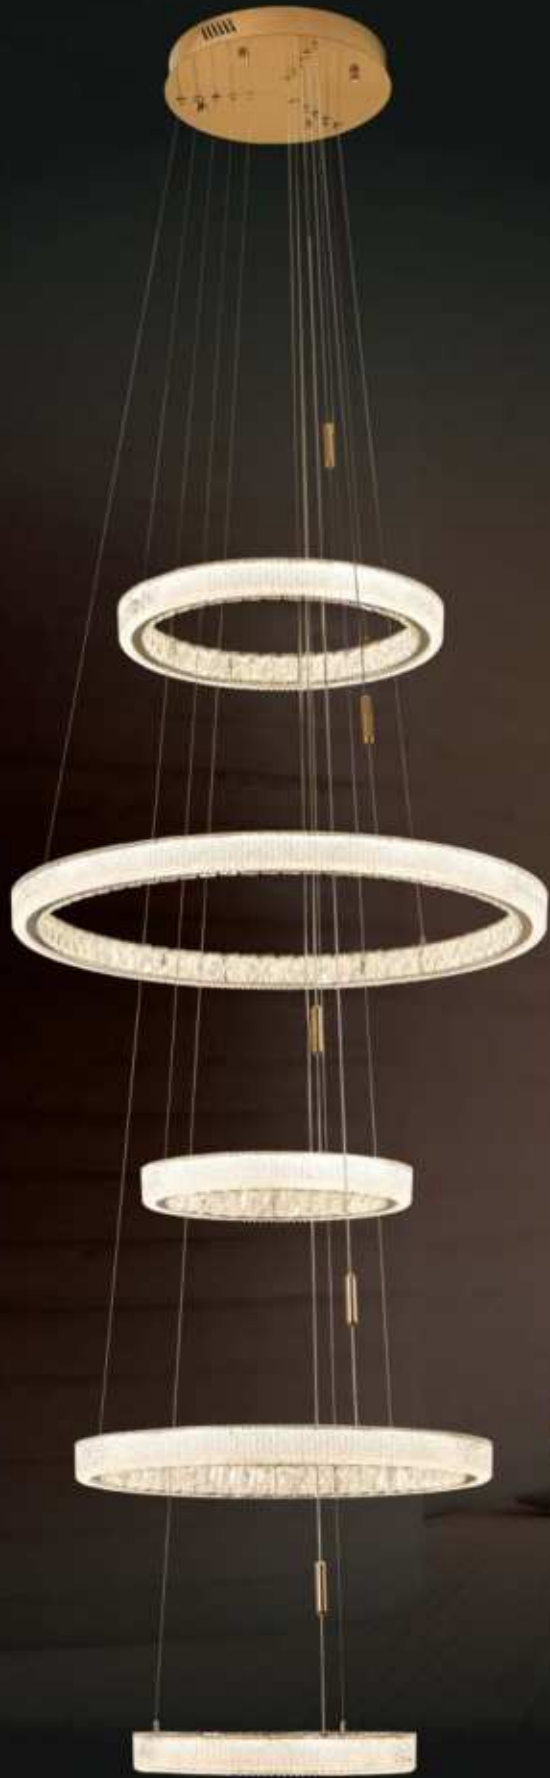

T-88986/25+6
Ø 600 x H3000
LED 3000K
34.075.000đ