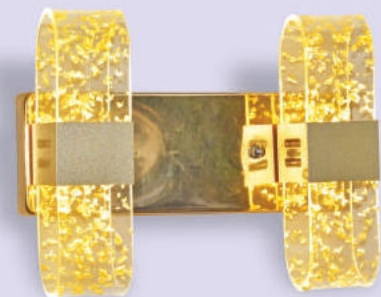

VL-4696
L260 x H205
LED 24W
900.000đ