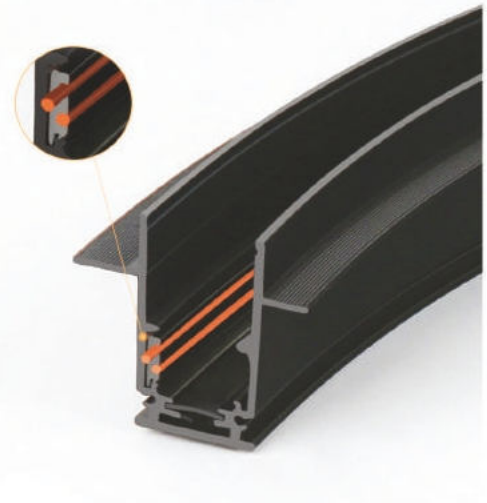

THANH RAY NAM CHÂM TRÒN - ÂM

- **D1000 4.200.000đ**
- **D1200 5.100.000đ**
- **D1500 6.200.000đ**
- **D1800 7.200.000đ**

THANH RAY NAM CHÂM TRÒN - NỔI

- **D1000 4.200.000đ**
- **D1200 5.100.000đ**
- **D1500 6.200.000đ**
- **D1800 7.200.000đ**