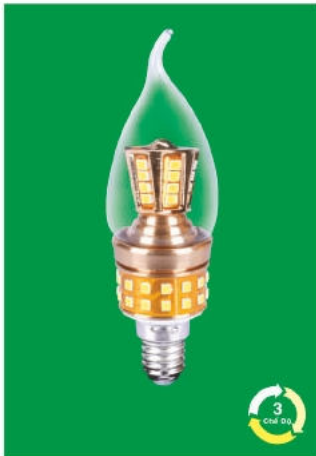

**100**

**BL-01 BÓNG BẮP LED**  
**6+6W**  
E14 - E27  
**74.000đ**

**BL-02 BÓNG BẮP 10W+10W**  
E14 - E27  
Ø30 x H110  
**144.000đ**

**BL-03 15+15W**  
E27  
**188.000đ**

**BL-05 BÓNG NẾN 10W**  
E14 - E27  
**103.000đ**  
Bóng thủy tinh