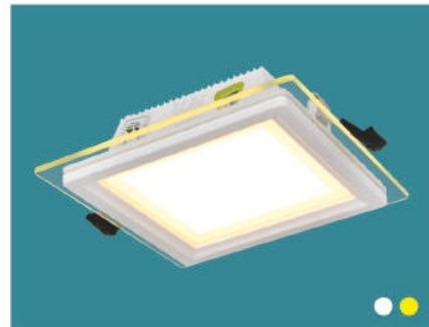

AT-54 LED 9W
Ø120 x H40 ⚡ 95
196.000đ