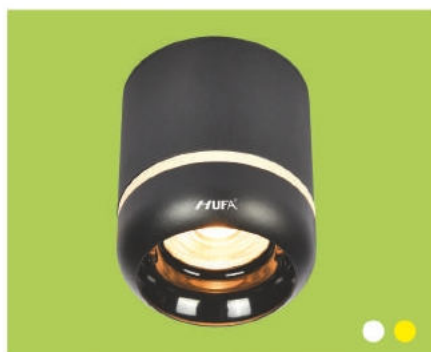

LN-51 LED 12W
Ø85 x H100
460.000đ