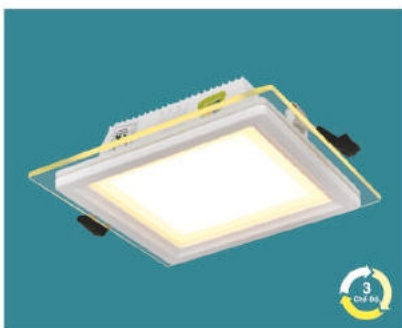

## ÂM TRẦN KIỀNG

*High Quality Lighting*

**AT-58 LED 9W**  
Ø120 x H40  95  
**230.000đ**

**AT-59 LED 12W**  
Ø160 x H40  120  
**280.000đ**

**AT-60 LED 18W**  
Ø200 x H40  170  
**330.000đ**

**AT-62 LED 9W**  
Ø120 x H40  95  
**230.000đ**