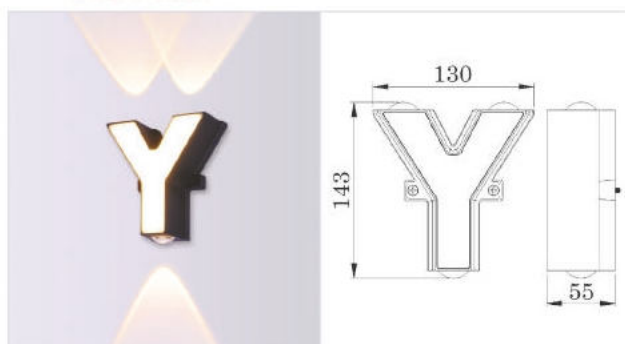

CHỮ Y
LED 11W - 3000K
570.000đ