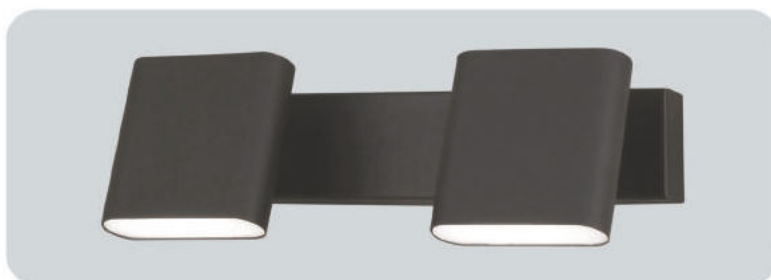

SG-2254/2

L300 x W100 x H130

LED 8W

960.000đ