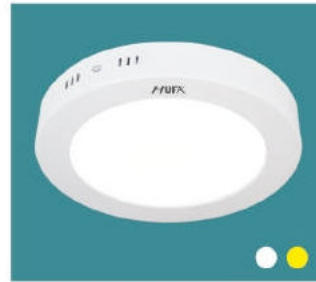

MP 03 LED 18W
Ø220 x H30
358.000đ