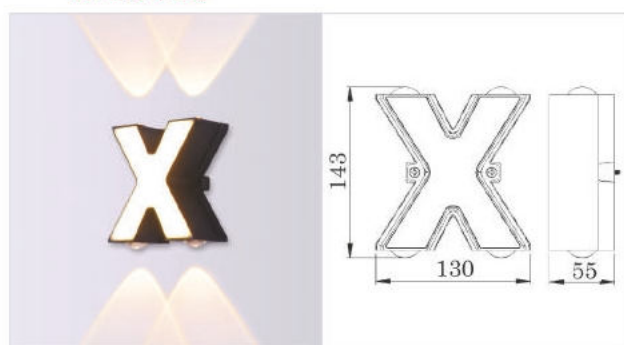

CHỮ X
LED 12W - 3000K
570.000đ