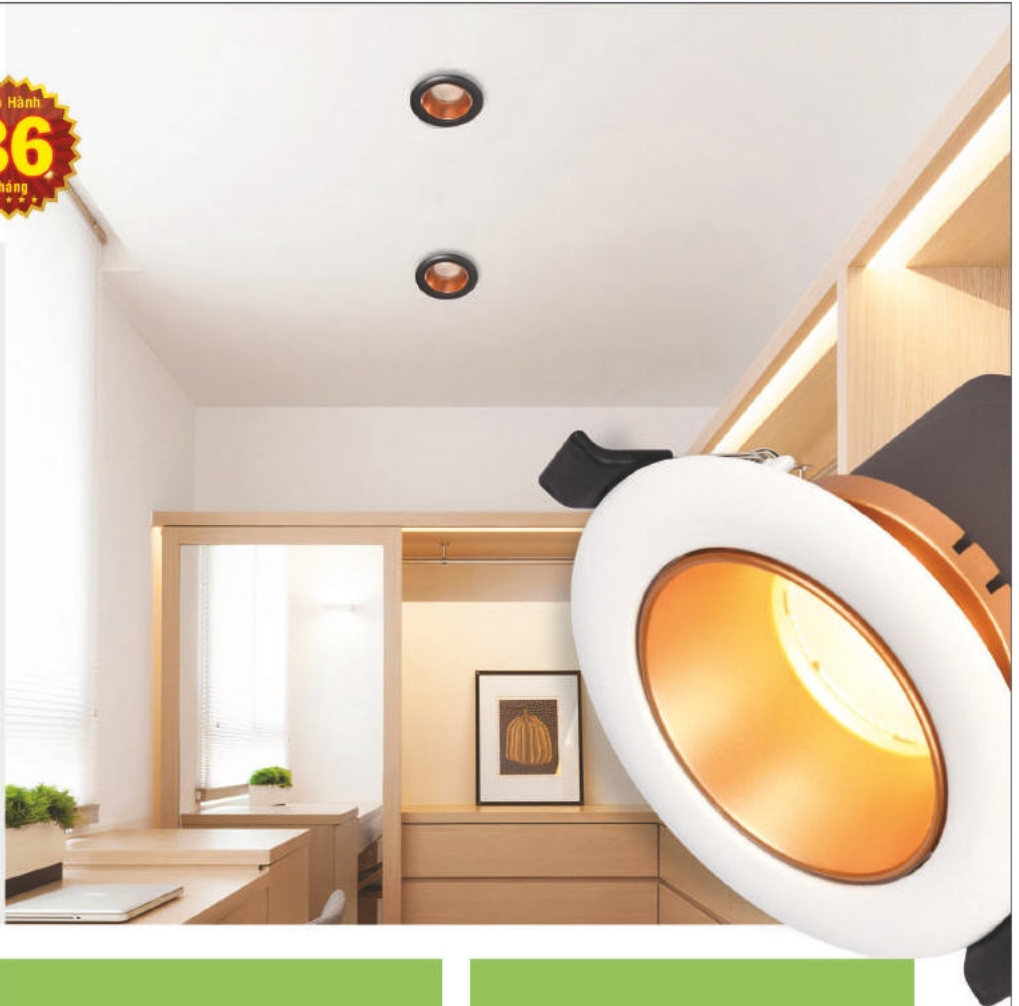

AT-174 LED 7W
Ø90 x H50 ⚡ 70
180.000đ