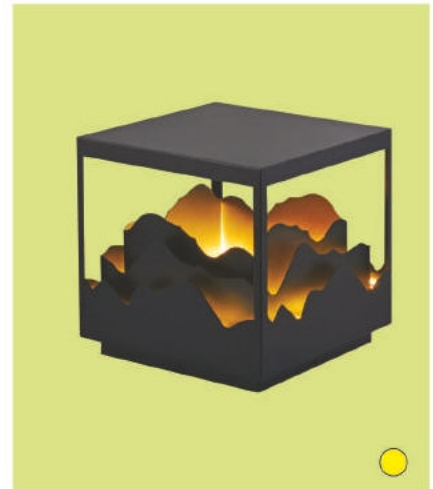

LG - 0858 LED 10W
Mái: □300 x 300
Đế: 260 x 260
4.080.000đ