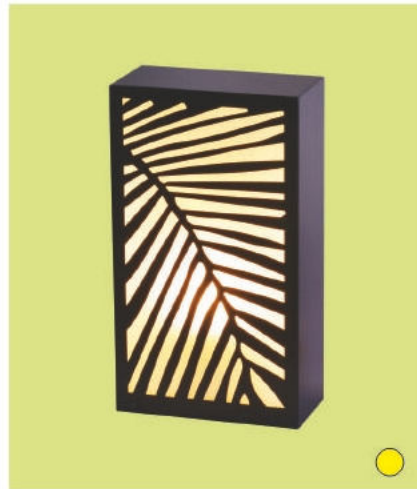

LG - 0860 LED 12W
L200 x W100 x H350
2.700.000đ