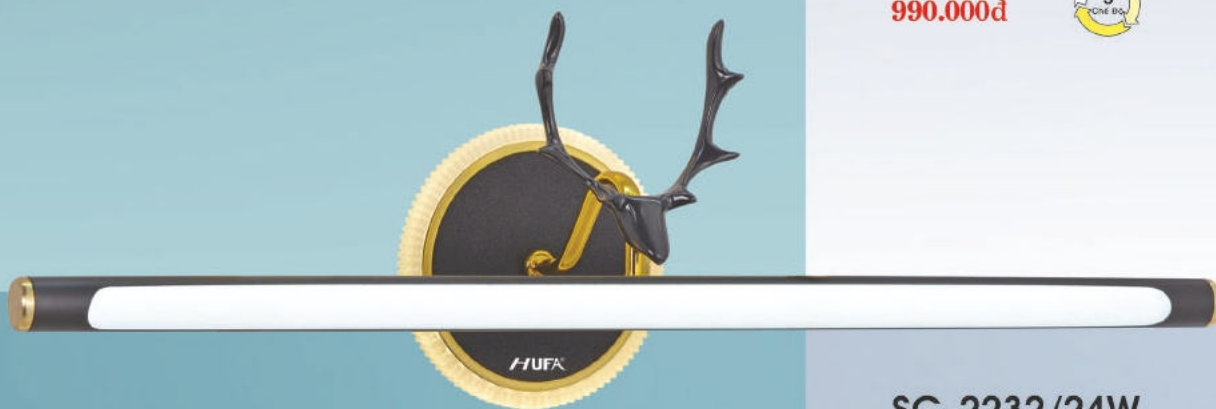

SG-2232/24W

L560 x W210 x H150

LED 24W x 2

1.180.000đ