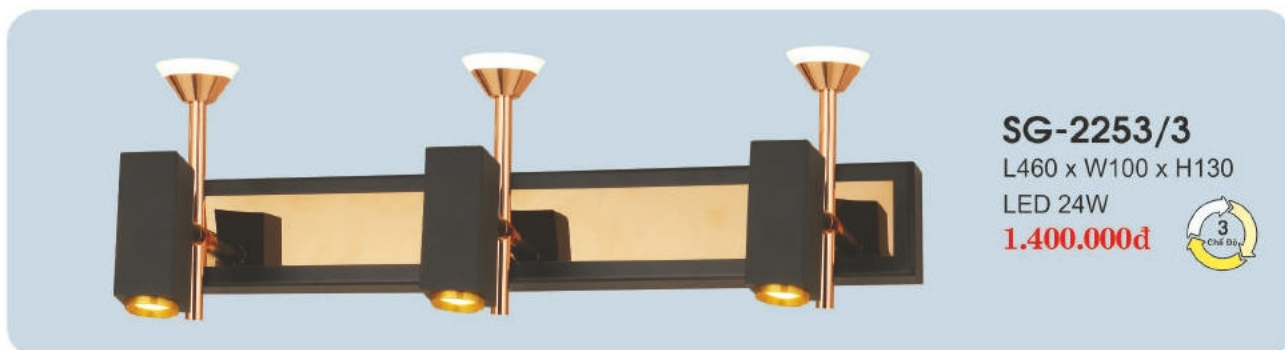

SG-2253/3

L460 x W100 x H130

LED 24W

1.400.000đ