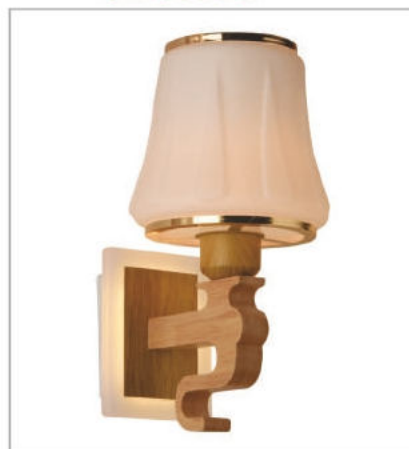

VK 3337/1
L160 x H290
LED + E27 x 1
600.000đ