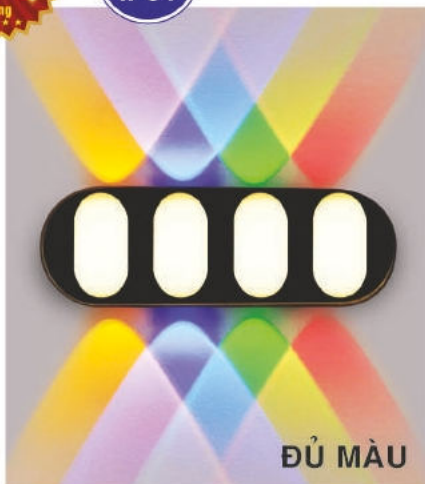

**AK-93 LED 16W**  
L230 x W50 x H75  
**720.000đ**  
● 3000K

**AK-94 LED 16W**  
L230 x W50 x H75  
**720.000đ**

**AK-95 LED 16W**  
L230 x W50 x H75  
**720.000đ**

**AK-96 LED 6W + 5W**  
L165 x W48 x H85  
**590.000đ**  
● 3000K