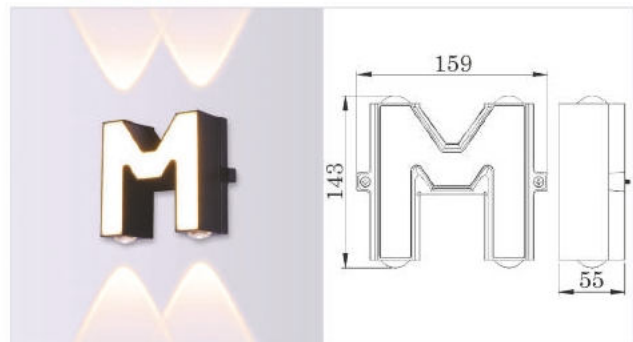

CHỮ M
LED 12W - 3000K
570.000đ