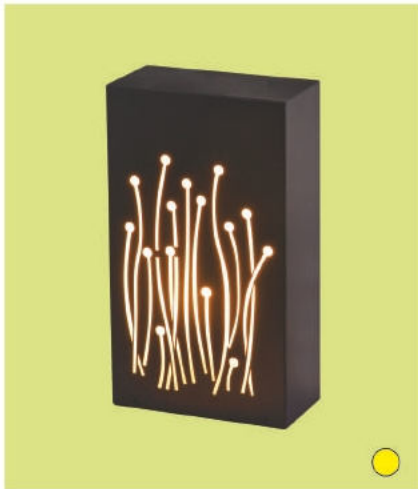

LG - 0861 LED 12W
L200 x W100 x H350
2.700.000đ