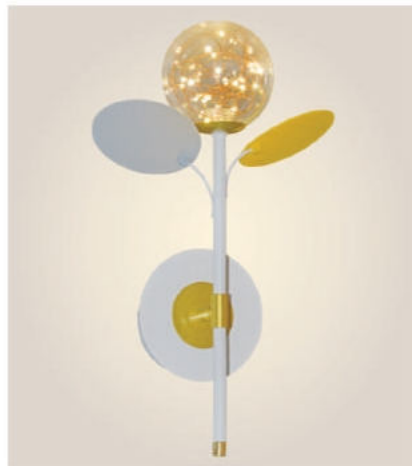

VL-4694
L230 x H385
LED 5W ●
900.000đ