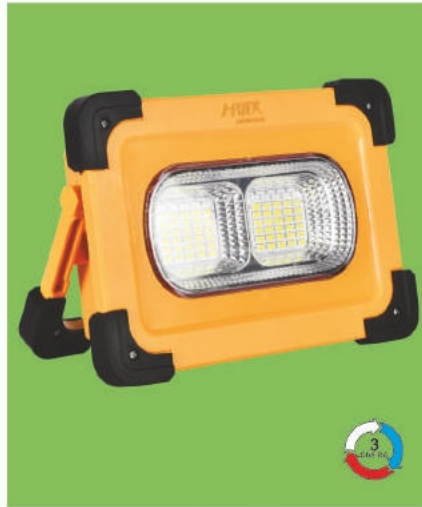

**FNL-14 LED 60W**

Đèn: L170 x W45 x H130  
Pin: 120 x 80 - 2000 x 3 MAH  
**800.000đ**

**FNL-15 LED 120W**

Đèn: L200 x W50 x H140  
Pin: 150 x 90 - 2600 x 4 MAH  
**980.000đ**

**FA LƯU ĐỘNG SẠC ĐIỆN**

**FA 22 LED 50W**