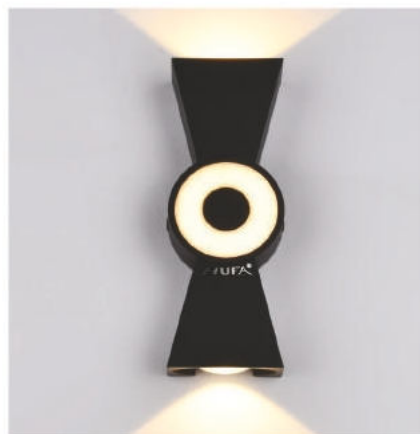

AK-54 LED 12W
L68 x W40 x H195
740.000đ
● 3000K