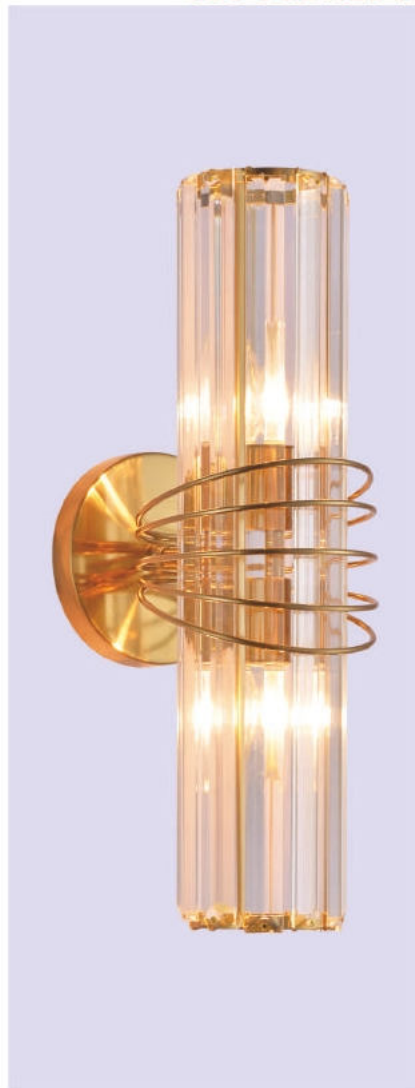

# Wall lamp decor

**HUFA**<sup>®</sup>  
LIGHTING DECOR  
ISO 9001:2015

**VL 4651**  
L200 x H500  
LED 32W - 4200K  
**1.020.000đ**

**VL 4652**  
L240 x H460  
LED 9W ○  
**800.000đ**

**VK 4666**  
135 x 185 x H410  
E14 x 2  
**990.000đ**