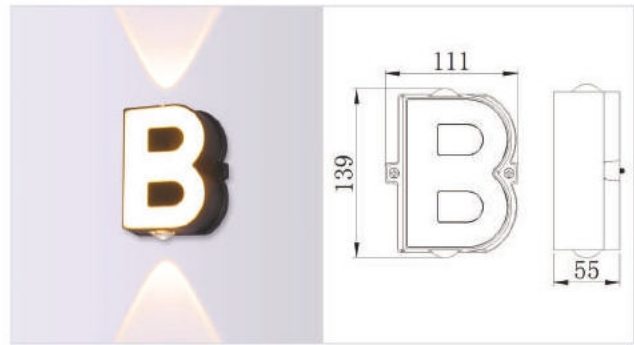

CHỮ B
LED 10W - 3000K
570.000đ