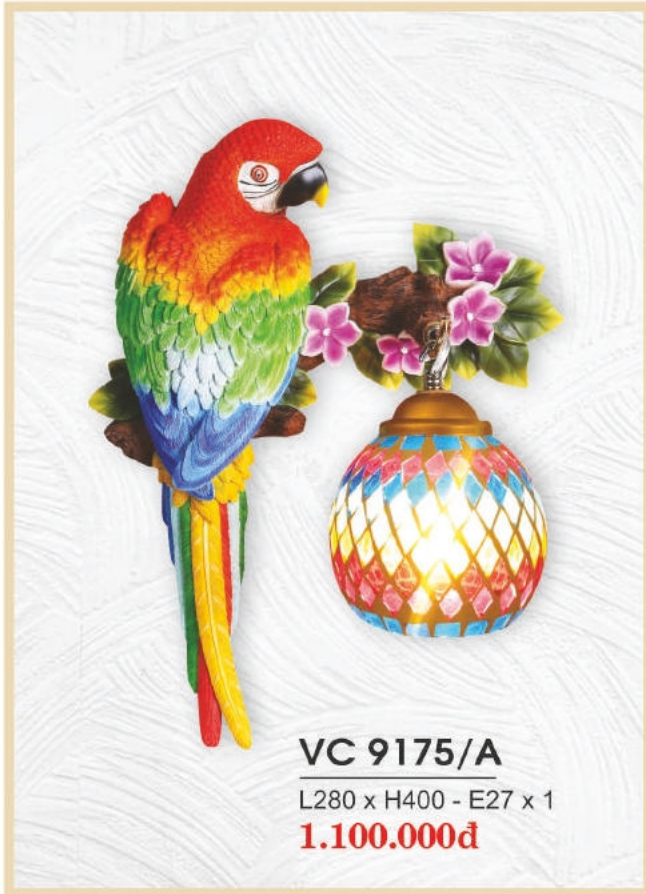

Art Decoration Lighting