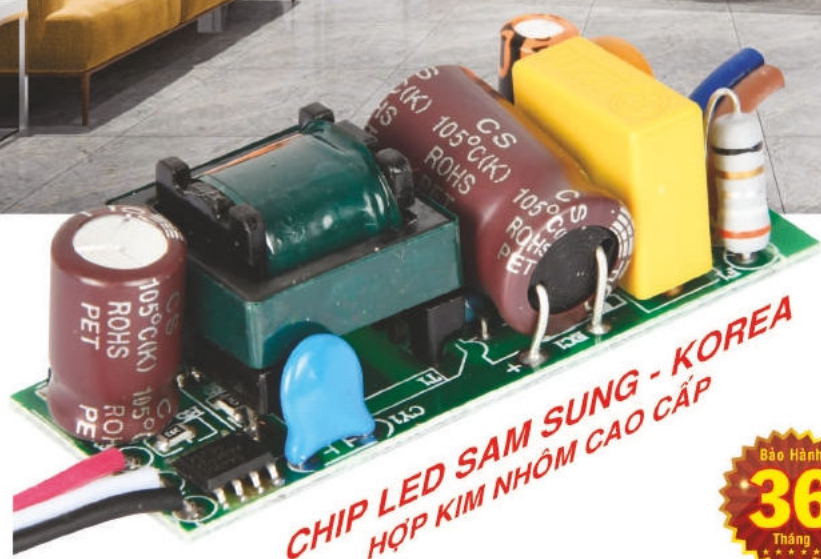

**AT-75 LED 9W**  
Ø148 x H15   
**190.000đ**

**AT-76 LED 12W**  
Ø170 x H15   
**216.000đ**

**AT-77 LED 18W**  
Ø220 x H15   
**240.000đ**

**AT-78 LED 24W**  
Ø295 x H15   
**370.000đ**

**CHIP LED SAM SUNG - KOREA**  
**HỢP KIM NHÔM CAO CẤP**