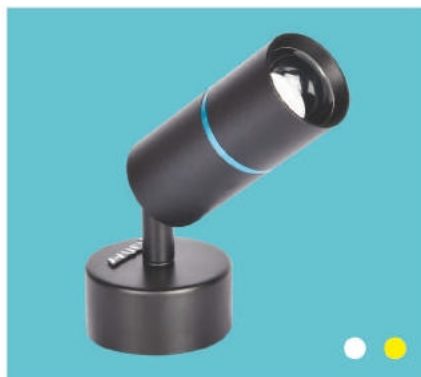

RN-67 5W
Ø40 x H165
400.000đ