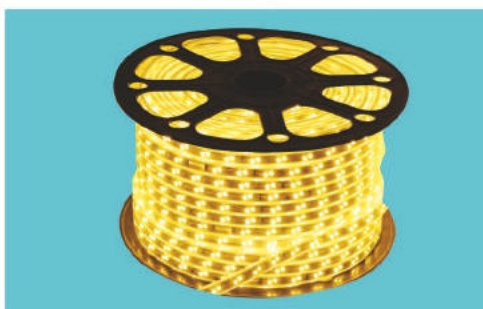

3.200.000đ ○ ●  
3.500.000đ ● ● ●

LED CUỘN 5730

220V - 100m

3 đường bóng  
5.300.000đ ○ ●

ĐIỀU KHIỂN 2835 / 5730 ĐÔI

Không Chớp - 30m

**38.000đ**

LED CUỘN 5730