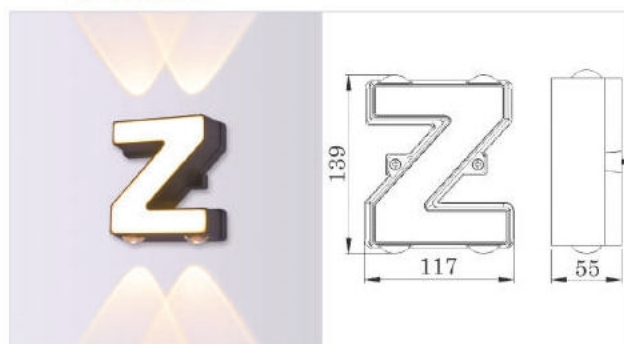

CHỮ Z
LED 12W - 3000K
570.000đ