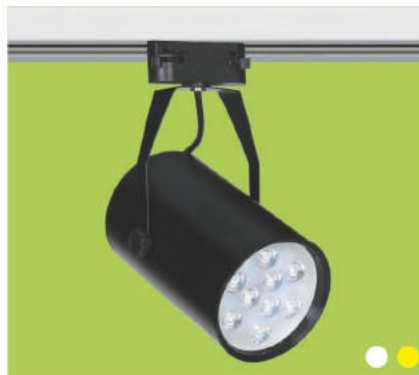

SL 03
LED **9W**
Ø100 x H160 **340.000đ**