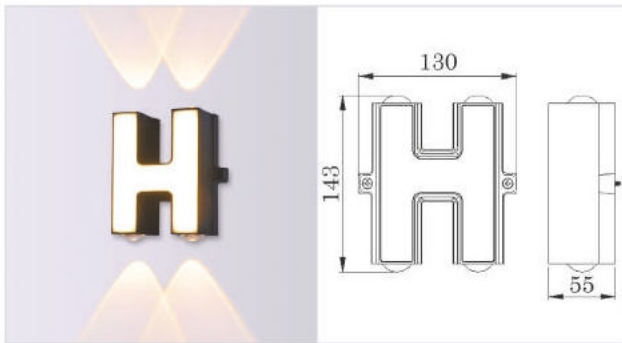

CHỮ H
LED 12W - 3000K
570.000đ