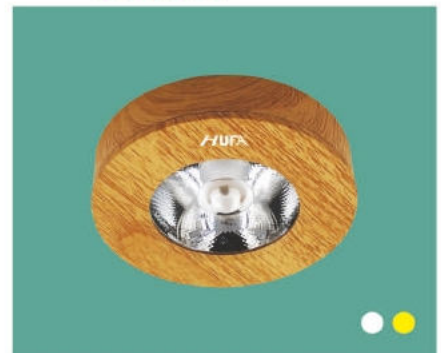

**MPK 25 LED 25W**  
Ø250 x H45  
**480.000đ**

**LT-78T 3W**  
Ø70 x H16  
**206.000đ**

**LT-78Đ 3W**  
Ø70 x H16  
**206.000đ**

**LT-78G 3W**  
Ø70 x H16  
**230.000đ**

**LT-79T 9W**  
Ø100 x H32  
**280.000đ**