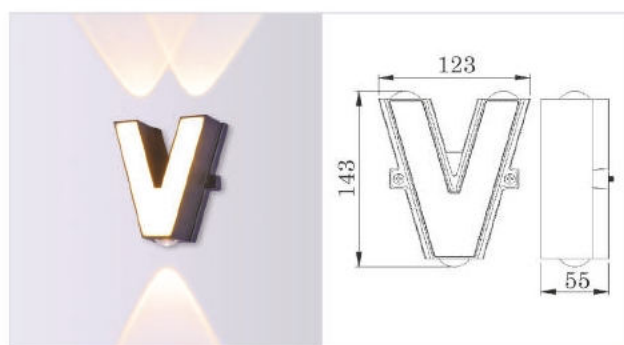

CHỮ V
LED 10W - 3000K
570.000đ