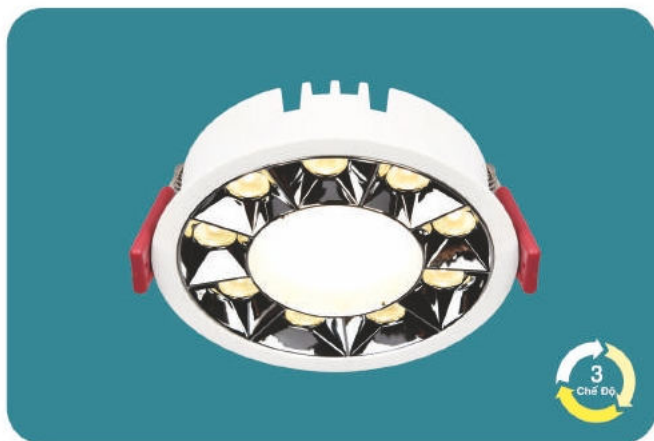

**AT-26 LED 10W**  
Ø90 x H117 ⚙️ 75  
**470.000đ**

**AT-134 LED 18W**  
Ø130 x H55 ⚙️ 120  
**500.000đ**

**AT-27 LED 20W**  
Ø110 x H122 ⚙️ 95  
**650.000đ**

Bảo Hành  
**36**  
Tháng

**OSRAM** 

**AT-162 9W+9W**  
Ø105 x H34  95  
**474.000đ**

## Thông số kỹ thuật:

- ★ Công suất : 9W
- ★ Góc chiếu : 24°
- ★ Góc xoay : 90°
- ★ Chip Led : Bridgelux
- ★ Điện áp : 220V 50/60Hz
- ★ Chất liệu : Hợp kim nhôm cao cấp
- ★ Ánh sáng : 3200k - 6500k
- ★ Tuổi thọ : 20.000H