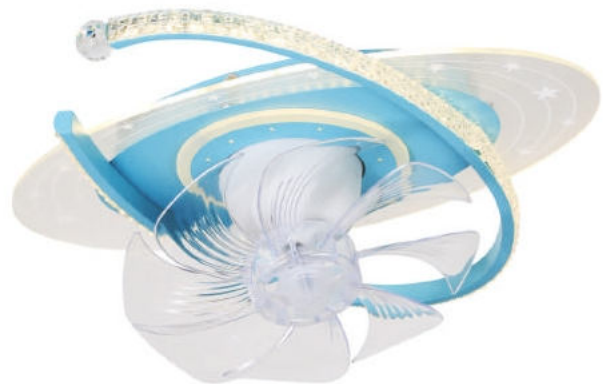

ĐQ-6164

Ø500 x H200

8 Cánh Quạt Nhựa ABS

CS Quạt: 25W

LED 50W x 2

4.800.000đ

5 NĂM BẢO HÀNH ĐỘNG CƠ

1 NĂM BẢO HÀNH LED - TẶNG PHỒ