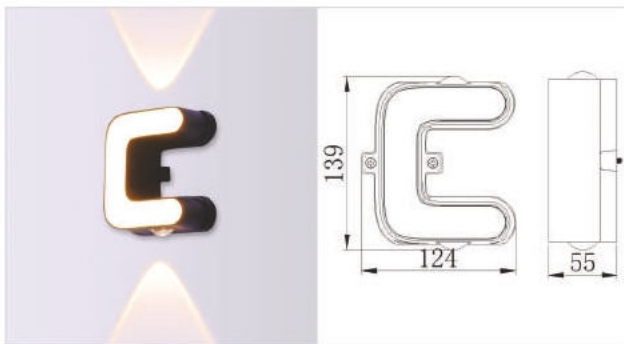

CHỮ C
LED 9W - 3000K
570.000đ