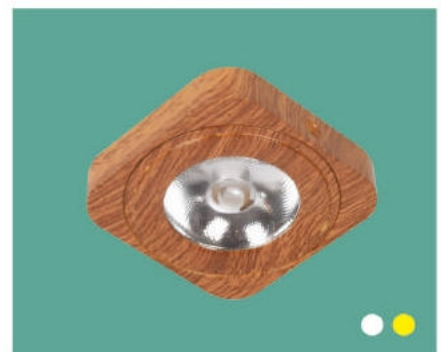

LT-86 3W
Ø70 x H16
234.000đ