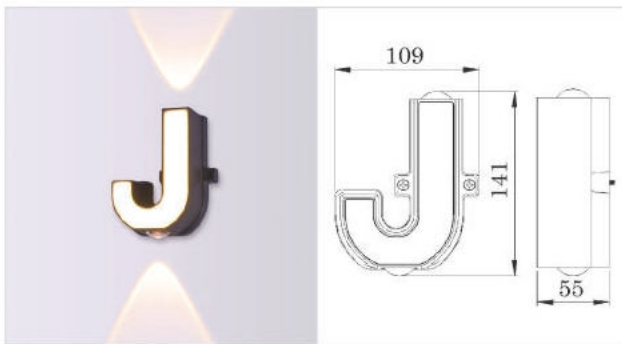

CHỮ J
LED 8W - 3000K
570.000đ