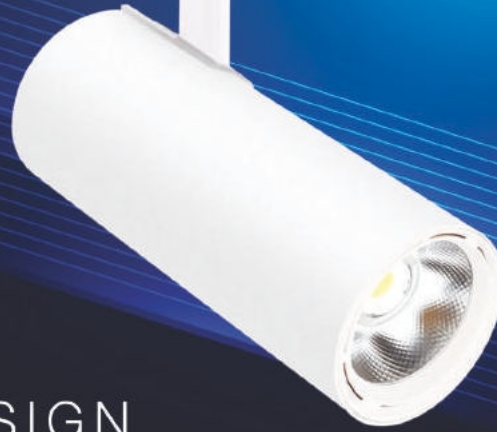

Bảo Hành
24
Tháng

LED

SPOTLIGHT DESIGN

HUFA®
LIGHTING DECOR
ISO 9001:2015

SL 110 10W
Ø60 x H105
310.000đ