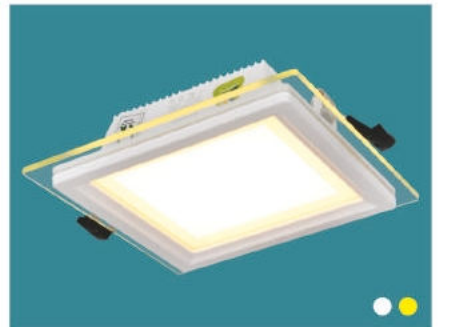

AT-55 LED 12W
Ø160 x H40 ⚡ 120
230.000đ