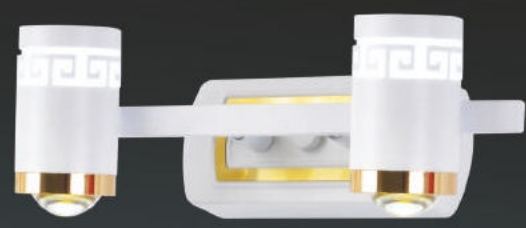

SG-2258/2
L300 x W150 x H100
LED 5W x 4 ●
970.000đ