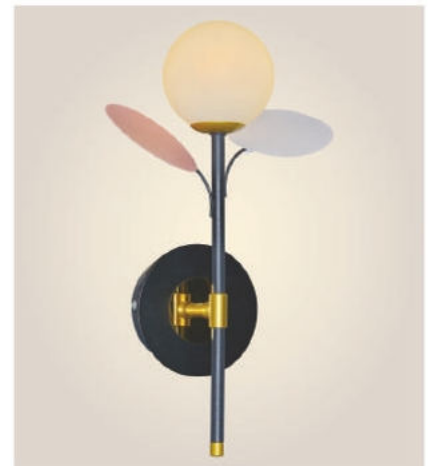

VL-4695
L230 x H385
LED 5W ●
900.000đ