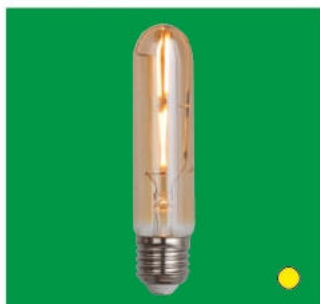

BÓNG G45 4W
E14 - E27 Ø45 x H70
63.000đ