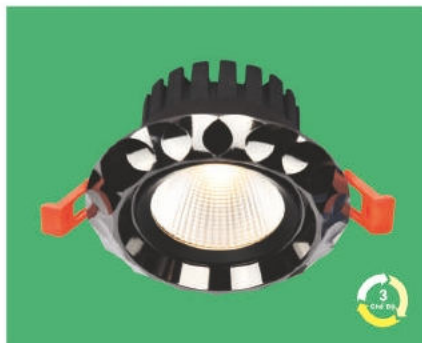

AT-36 LED 10W
Ø90 x H65 75
290.000đ