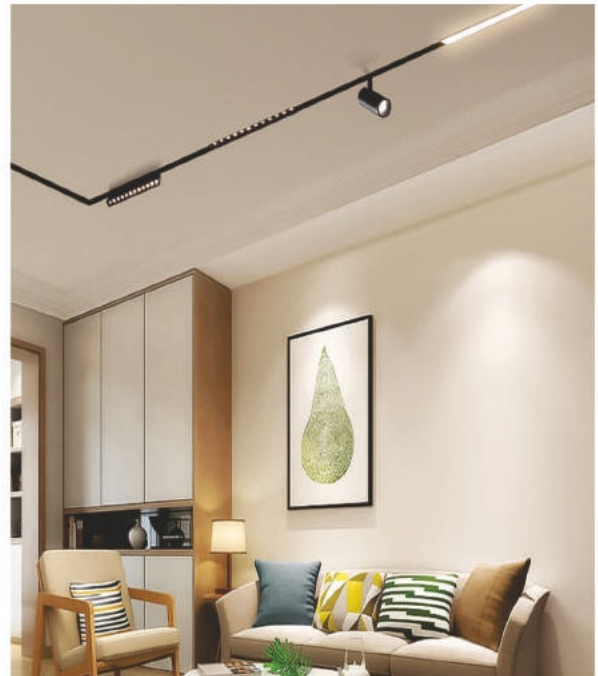

KHỚP NỐI ÂM
340.000đ