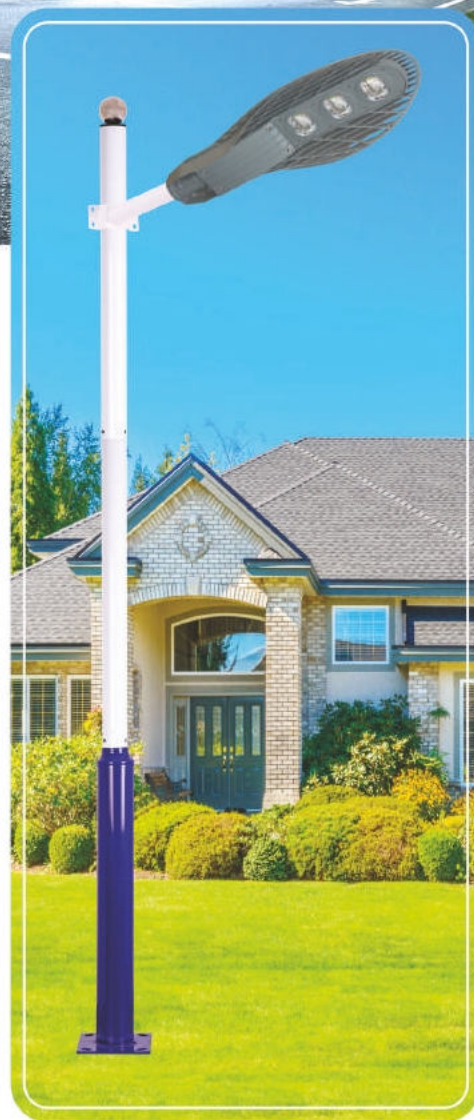

TRỤ 88

- Trụ cao: 6m
- Đế: 220 x 220 x 8
- Thân: Sắt mạ kẽm

4.100.000đ

Giá chưa bao gồm đèn