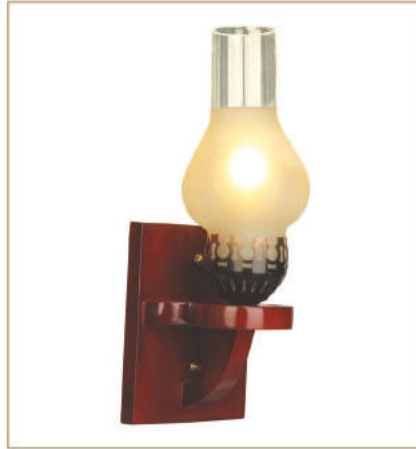

VG2 LỚN
E27 x 1
400.000đ