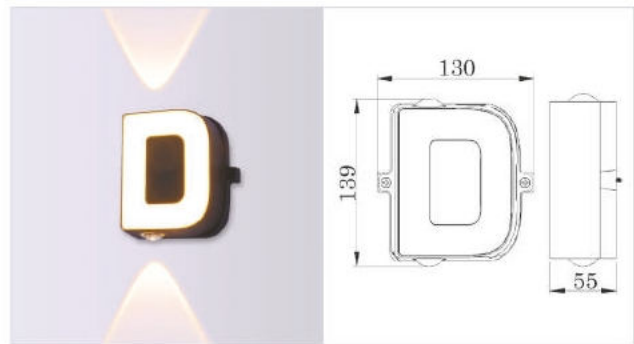

CHỮ D
LED 10W - 3000K
570.000đ