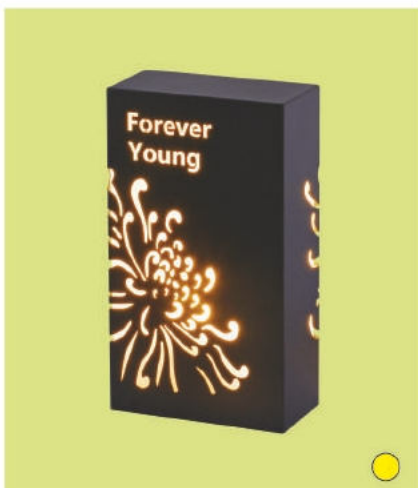

**LG - 2709 LED 10W**  
L180 x W120 x H600  
**4.800.000đ**

**LG - 0861 LED 12W**  
L200 x W100 x H350  
**2.700.000đ**

**LG - 0860 LED 12W**  
L200 x W100 x H350  
**2.700.000đ**

**LG - 0858 LED 10W**  
Mái: □300 x 300  
Đế: 260 x 260  
**4.080.000đ**