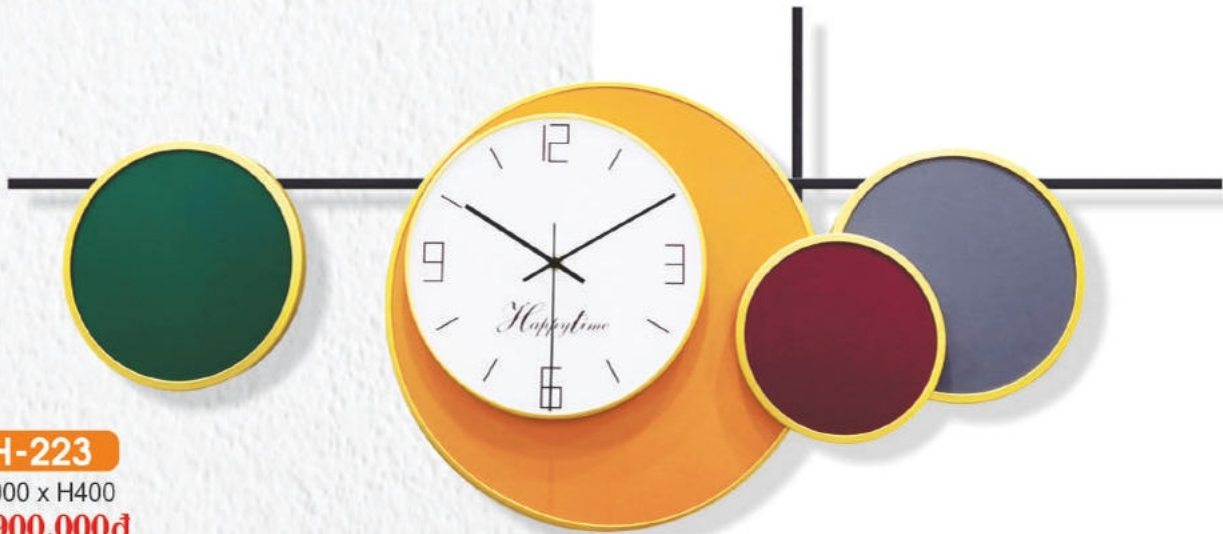

**DH-341**

L1000 x H600

**3.900.000đ**

**DH-223**

L1000 x H400

**3.900.000đ**

**ĐỒNG HỒ TREO TƯỜNG**  
*Luxury* WALL CLOCK

**DH-506**