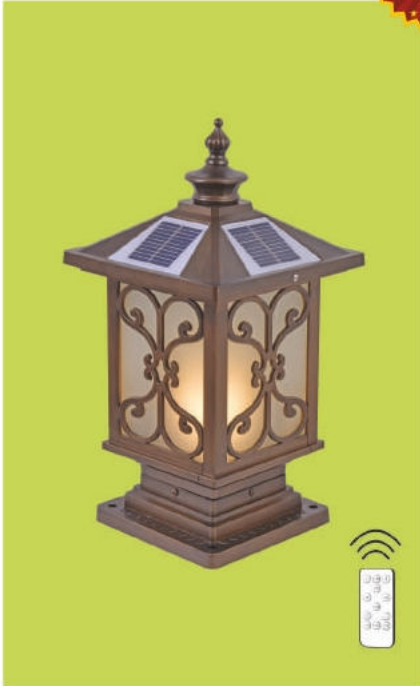

TNL-16
L190 x W190 x H410
Đế: 155
LED 2W + E27 x 1
2.900.000đ