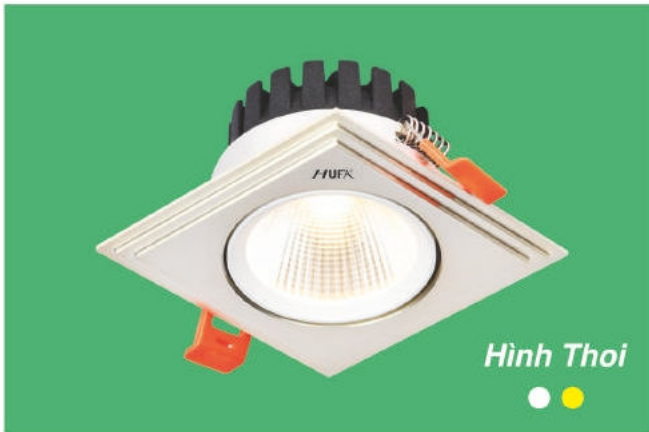

Đào Hành
36
Tháng

DOWNLIGHT
High Quality Lighting

LED

HUFA®
LIGHTING DECOR
ISO 9001:2015

AT-37 LED 12W
◇ 83 x H50 75
400.000đ