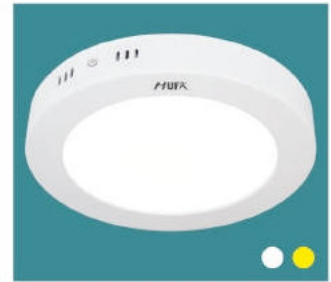

MP 04 LED 24W
Ø300 x H30
529.000đ