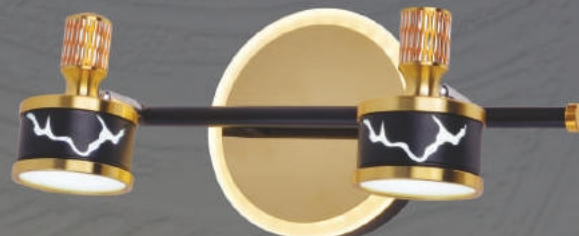

Giá trên chưa bao gồm thuế VAT - Đèn sử dụng dui E14 / E27 chưa có bóng  
Sản phẩm đã được công bố hiệu suất năng lượng và dán nhãn của Bộ Công Thương

**SG-2216/1**

L150 x W80 x H150

LED 5W x 1

**720.000đ**