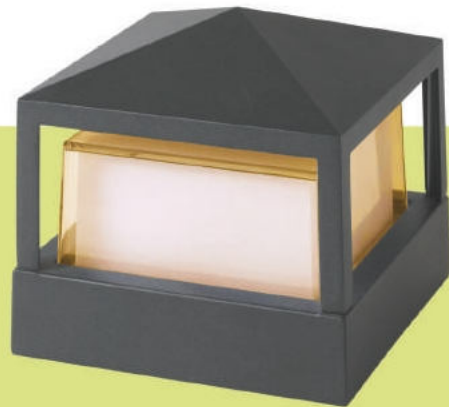

LG 0857 LED 12W
□ 160 x H150
1.250.000đ