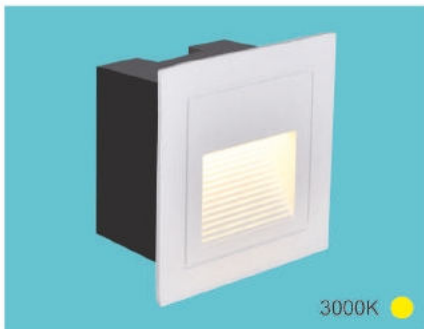

3000K ●

ACT-05

LED 3W - 220V

85 x H50 68

330.000đ