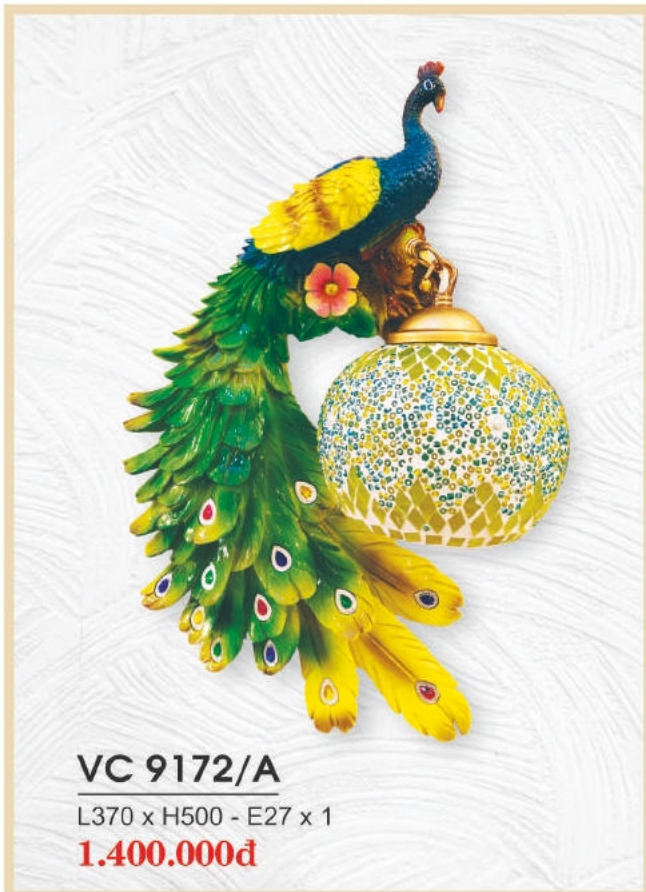

Art Decoration Lighting