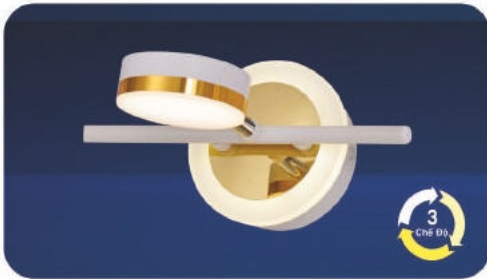

ĐÈN SOI TRANH *product quality*

HUFA®
LIGHTING DECOR
ISO 9001:2015

SG-2214/1
L150 x W140 x H150
LED 5W
700.000đ