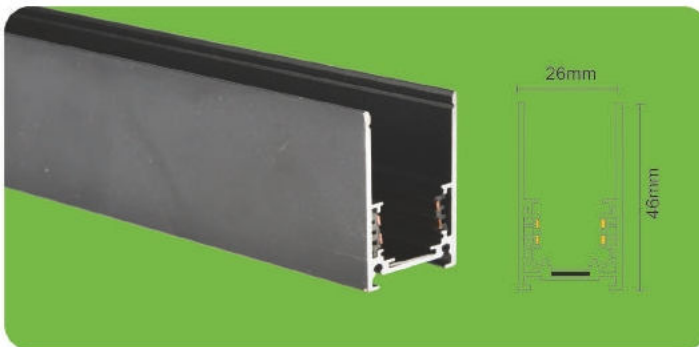

THANH RAY NỔI

1m **540.000đ**
1.5m **770.000đ**