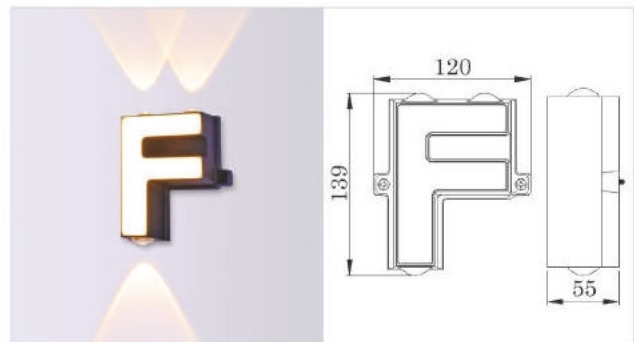

CHỮ F
LED 9W - 3000K
570.000đ