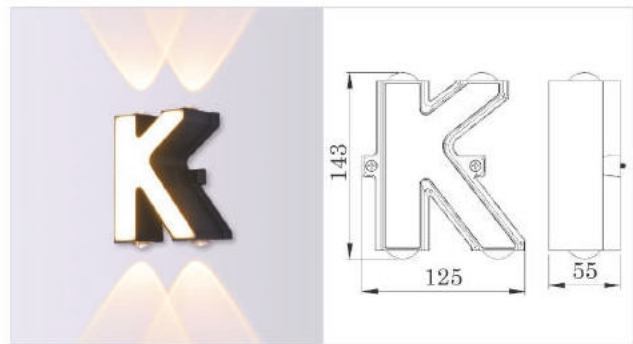

CHỮ K
LED 12W - 3000K
570.000đ