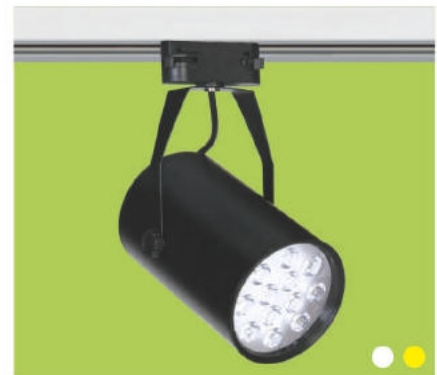

SL 05
LED **12W**
Ø100 x H160 **370.000đ**