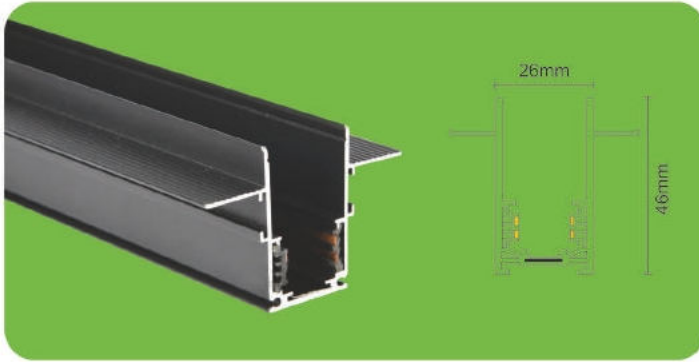

THANH RAY NAM CHÂM - LINH KIỆN

THANH RAY ÂM

1m **550.000đ**
1.5m **780.000đ**