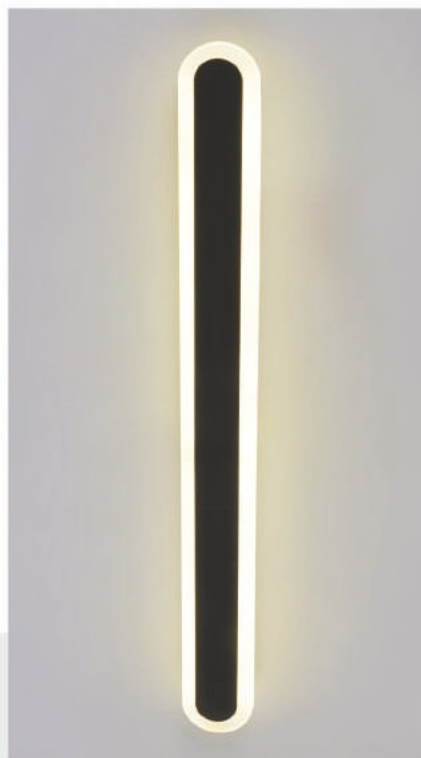

# WALL LAMP *high quality lighting*

**HUFA**<sup>®</sup>  
LIGHTING DECOR  
ISO 9001:2015

**VL-4501**  
LED **14W** - 3000K  
L70 x W50 x H350  
**1.100.000đ**

**VL-4675**  
LED **18W**  
L135 x W35 x H430  
**1.020.000đ** 