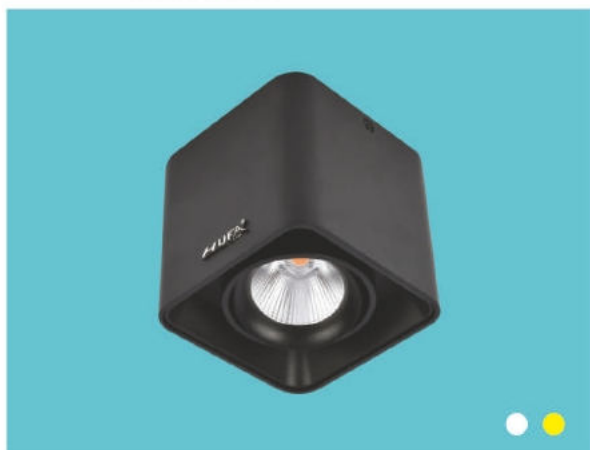

LN-28 LED COB 10W
□ 105 x H100
830.000đ