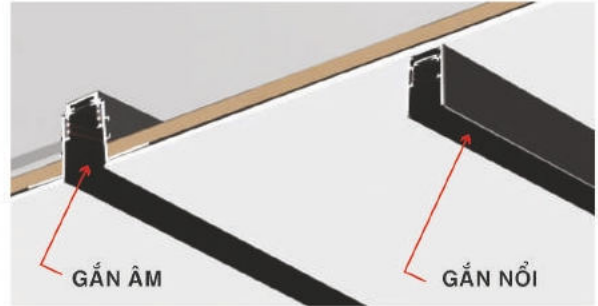

THANH RAY NỔI

1m **540.000đ**
1.5m **770.000đ**