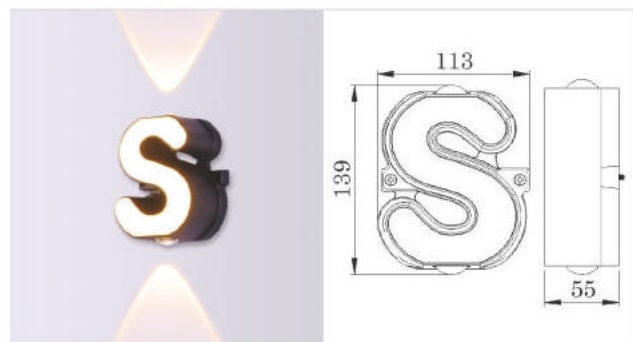

# LOVE STRONG

**CHỮ N**  
LED 12W - 3000K  
**570.000đ**

**CHỮ O**  
LED 10W - 3000K  
**570.000đ**

**CHỮ P**  
LED 10W - 3000K  
**570.000đ**

**CHỮ Q**  
LED 10W - 3000K  
**570.000đ**

**CHỮ R**  
LED 11W - 3000K  
**570.000đ**