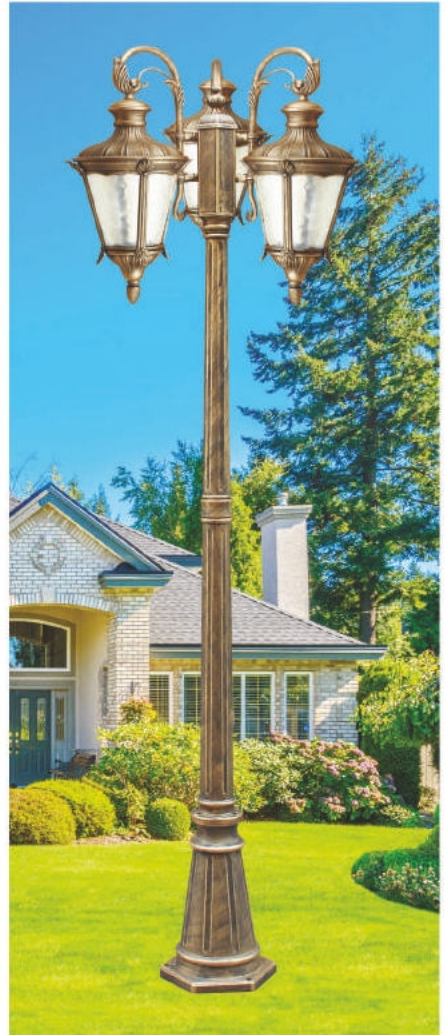

TRỤ-86
Đế: Ø260
L700 x W230 x H2500
E27 x 3
7.800.000đ