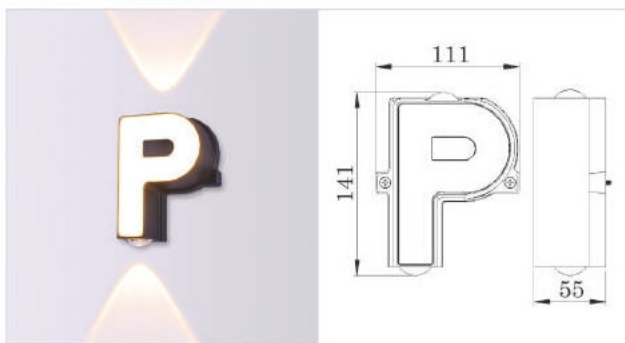

# LOVE STRONG

**CHỮ N**  
LED 12W - 3000K  
**570.000đ**

**CHỮ O**  
LED 10W - 3000K  
**570.000đ**

**CHỮ P**  
LED 10W - 3000K  
**570.000đ**

**CHỮ Q**  
LED 10W - 3000K  
**570.000đ**

**CHỮ R**  
LED 11W - 3000K  
**570.000đ**