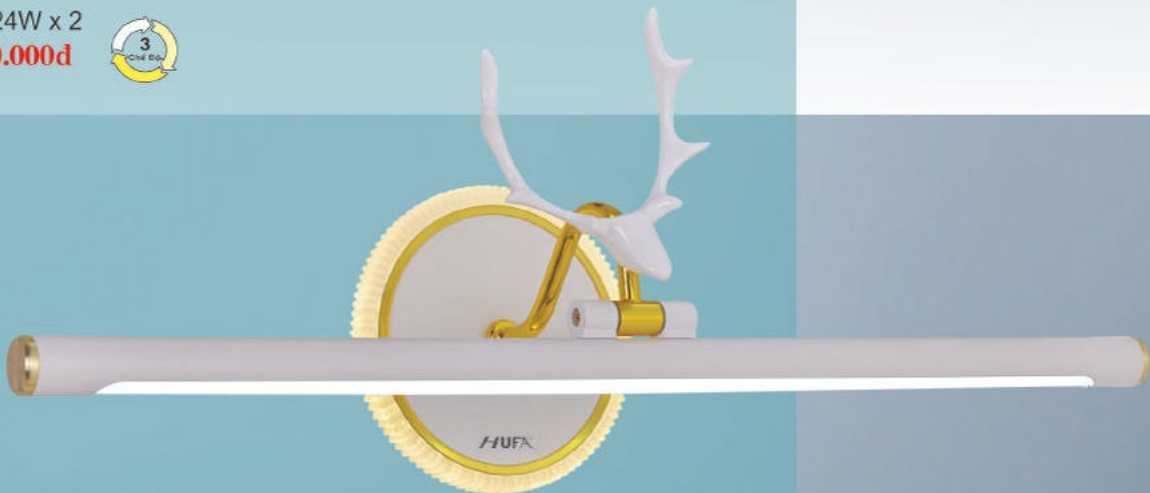

SG-2234/24W

L560 x W210 x H150

LED 24W x 2

1.090.000đ