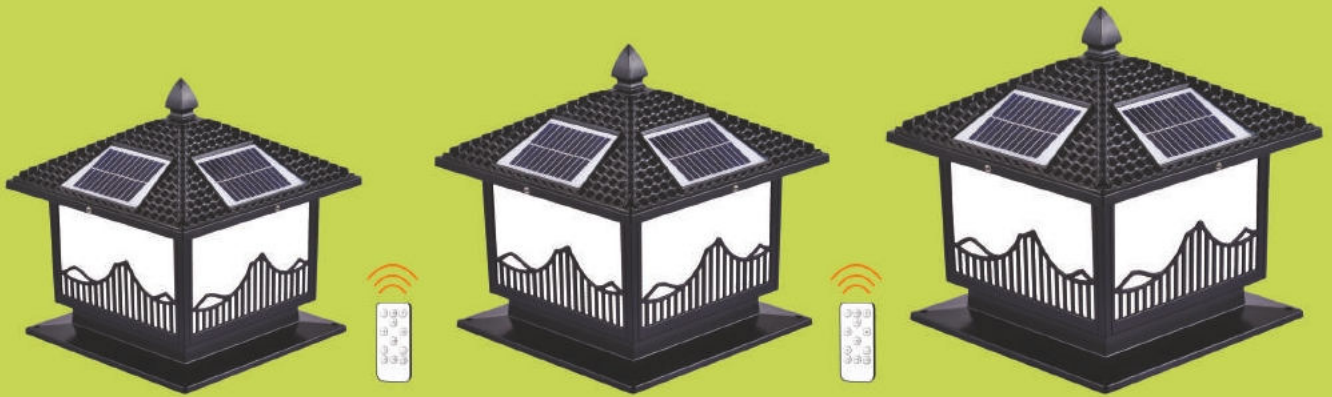

TNL-36

☑ Mái 250
☑ Đế 230 x H270
E27 - LED 3W
2.370.000đ

TNL-37

☑ Mái 300
☑ Đế 260 x H300
E27 - LED 4W
2.460.000đ

TNL-38

☑ Mái 400
☑ Đế 300 x H400
E27 - LED 5W
4.400.000đ