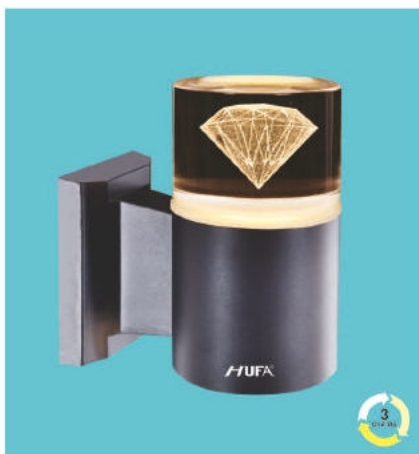

AK 6029/1
LED 6W
Ø90 x W150 x H150
670.000đ