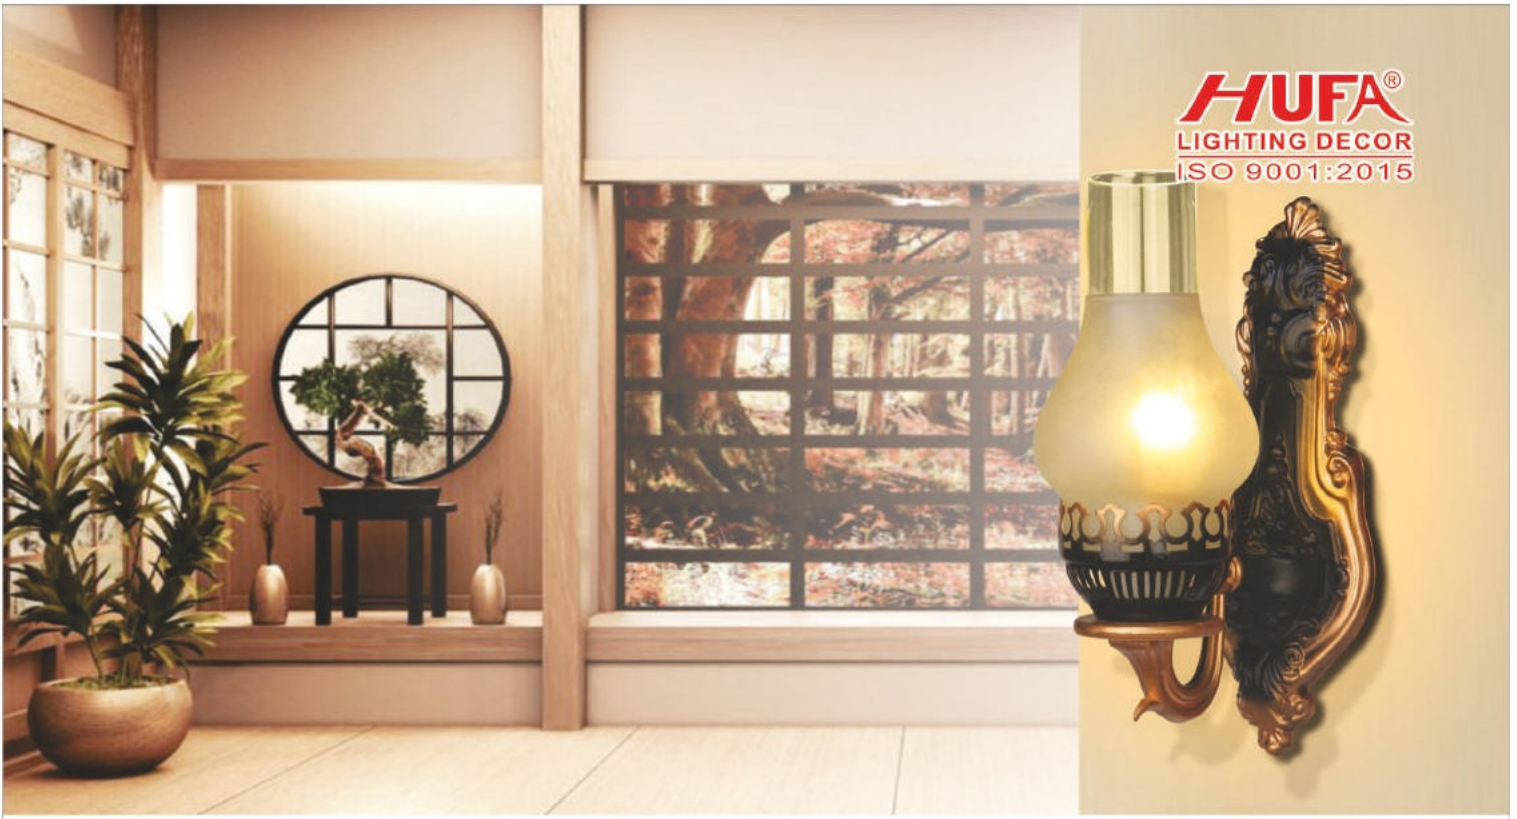

VG2 NHỎ
E27 x 1
370.000đ