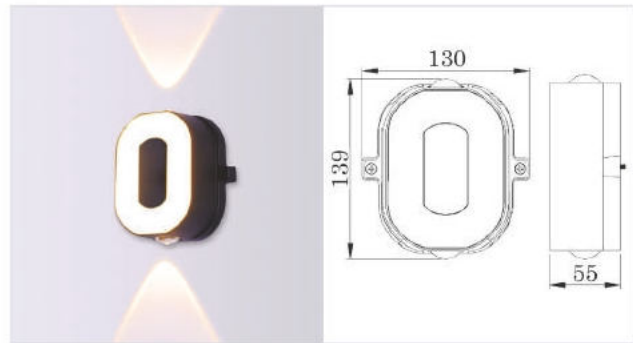

# LOVE STRONG

**CHỮ N**  
LED 12W - 3000K  
**570.000đ**

**CHỮ O**  
LED 10W - 3000K  
**570.000đ**

**CHỮ P**  
LED 10W - 3000K  
**570.000đ**

**CHỮ Q**  
LED 10W - 3000K  
**570.000đ**

**CHỮ R**  
LED 11W - 3000K  
**570.000đ**