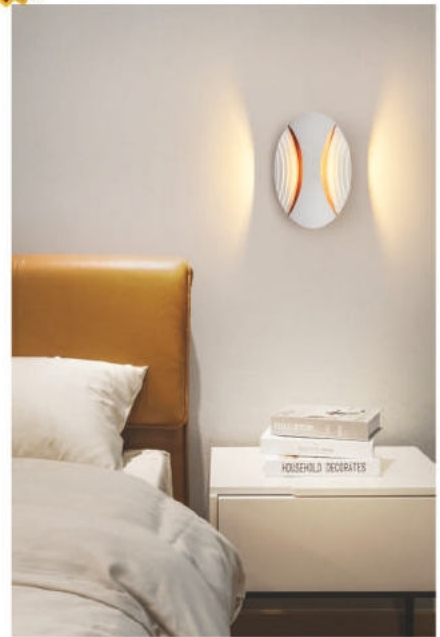

AK-60 LED 12W
L125 x W122 x H260
940.000đ ● 3000K