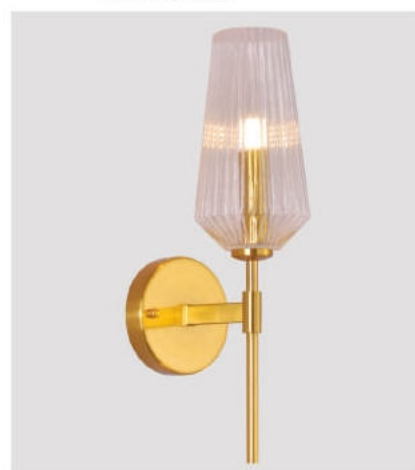

**VL-4554**  
L160 x H530  
LED 15W  
**680.000đ**

**VL-4558**  
L230 x W150 x H600  
E27 x 1  
**660.000đ**

**VL-4553**  
L145 x H400  
LED 14W  
**660.000đ**

**VL-4556**  
L220 x H460  
E27 x 1  
**800.000đ**