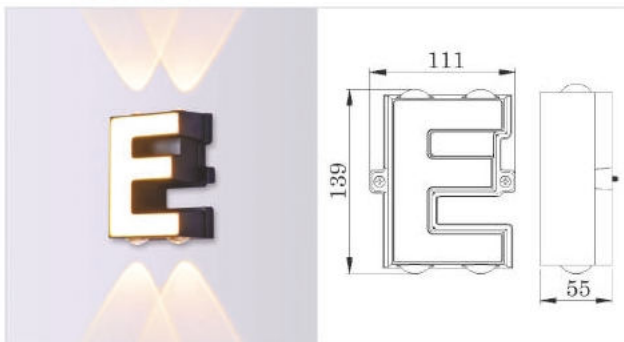

CHỮ E
LED 11W - 3000K
570.000đ