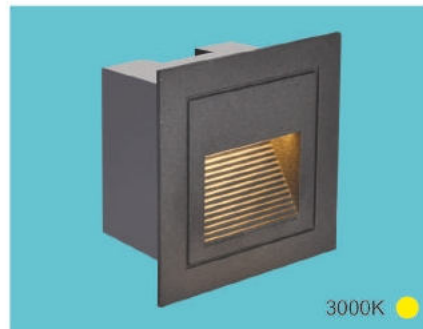

3000K ●

ACT-06

LED 3W - 220V

85 x H50 68

330.000đ