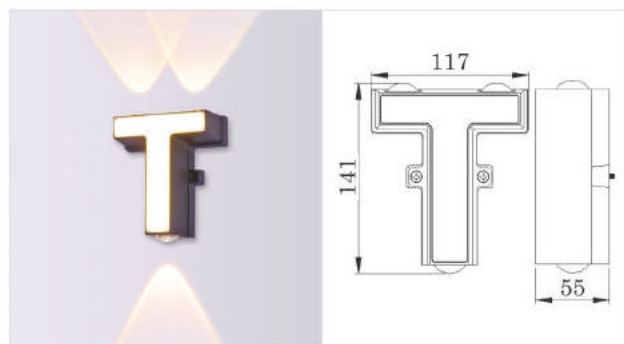

CHỮ T
LED 8W - 3000K
570.000đ