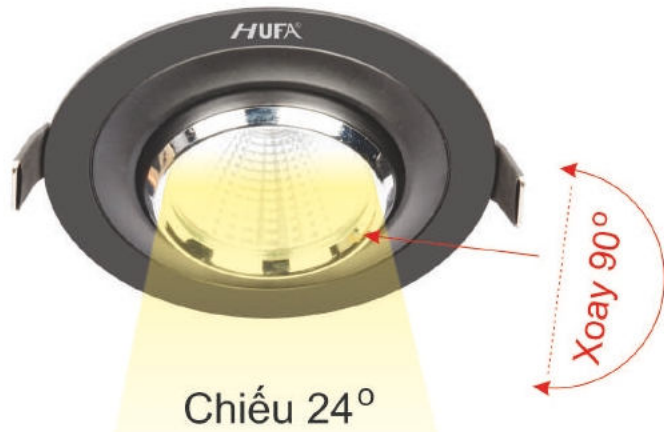

## Thông số kỹ thuật:

- ★ Công suất : 9W
- ★ Góc chiếu : 24°
- ★ Góc xoay : 90°
- ★ Chip Led : Bridgelux
- ★ Điện áp : 220V 50/60Hz
- ★ Chất liệu : Hợp kim nhôm cao cấp
- ★ Ánh sáng : 3200k - 6500k
- ★ Tuổi thọ : 20.000H