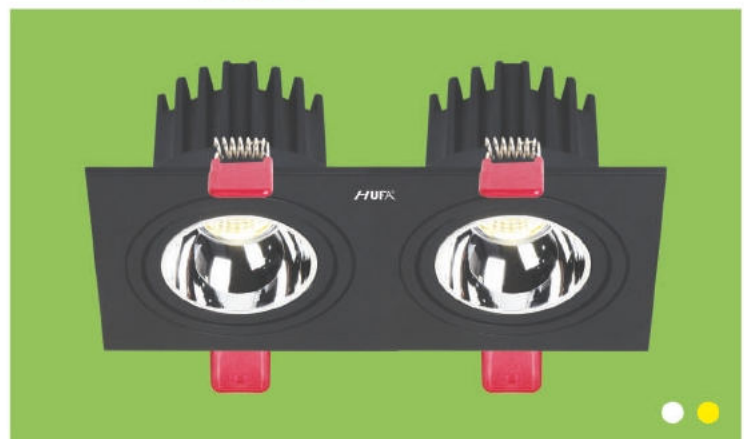

AT-182 LED 10W x 2
□ 175 x 92 x H59 160 x 75
900.000đ