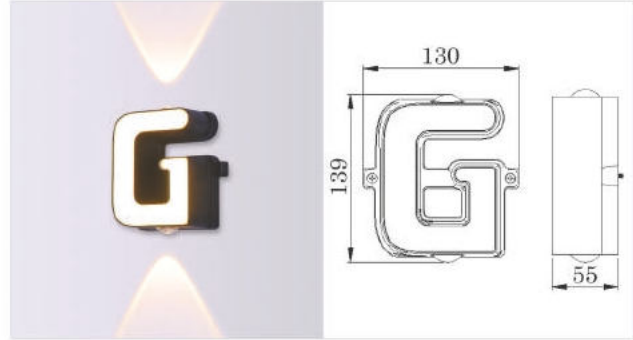

CHỮ G
LED 10W - 3000K
570.000đ