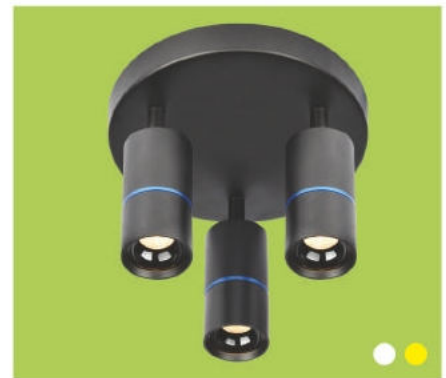

**SL 05**  
LED **12W**  
Ø100 x H160 **370.000đ**

**SL 02**  
LED **7W**  
Ø70 x H115 **270.000đ**

**SL 04**  
LED **9W**  
Ø100 x H160 **340.000đ**

**SL 06**  
LED **12W**  
Ø100 x H160 **370.000đ**

**RN-62 5W x 3**  
L380 x 30 x H165  
**1.300.000đ**