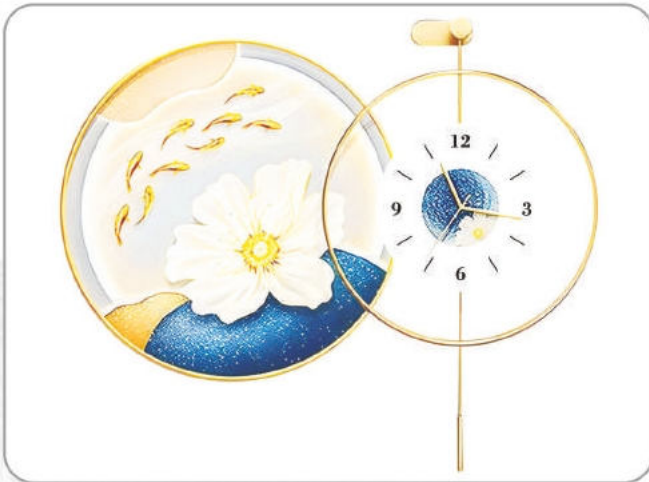

ĐỒNG HỒ TREO TƯỜNG
Luxury WALL CLOCK

ĐH-2940

Tranh: Ø600
Đồng hồ: Ø500
2.600.000đ