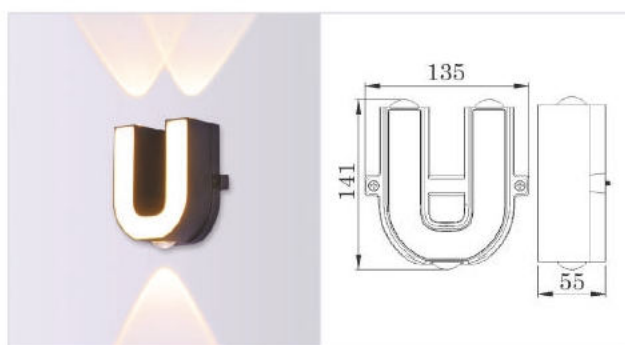

CHỮ U
LED 11W - 3000K
570.000đ