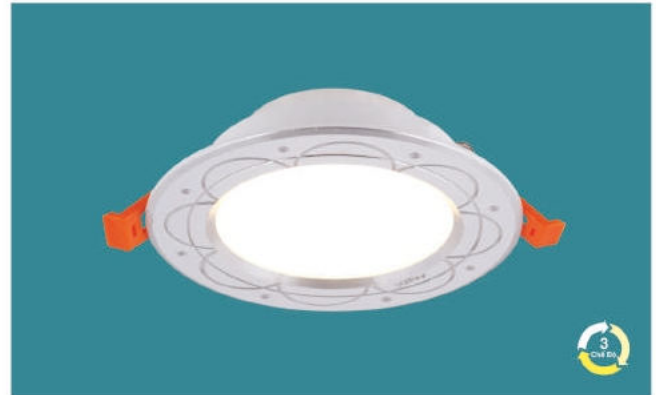

AB 08 LED 7W
Ø115 x H40 90
230.000đ