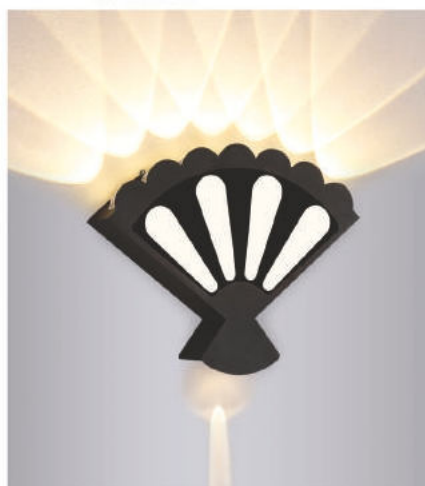

**AK-98 LED 8W + 6W**  
L142 x W50 x H142  
**700.000đ**  
● 3000K

**AK-102 LED 8W + 4W**  
L220 x W40 x H175  
**780.000đ**  
● 3000K

**AK-97 LED 6W + 5W**  
L165 x W48 x H85  
**590.000đ**  
● 3000K

**AK-99 LED 8W + 6W**  
L142 x W50 x H142  
**700.000đ**  
● 3000K