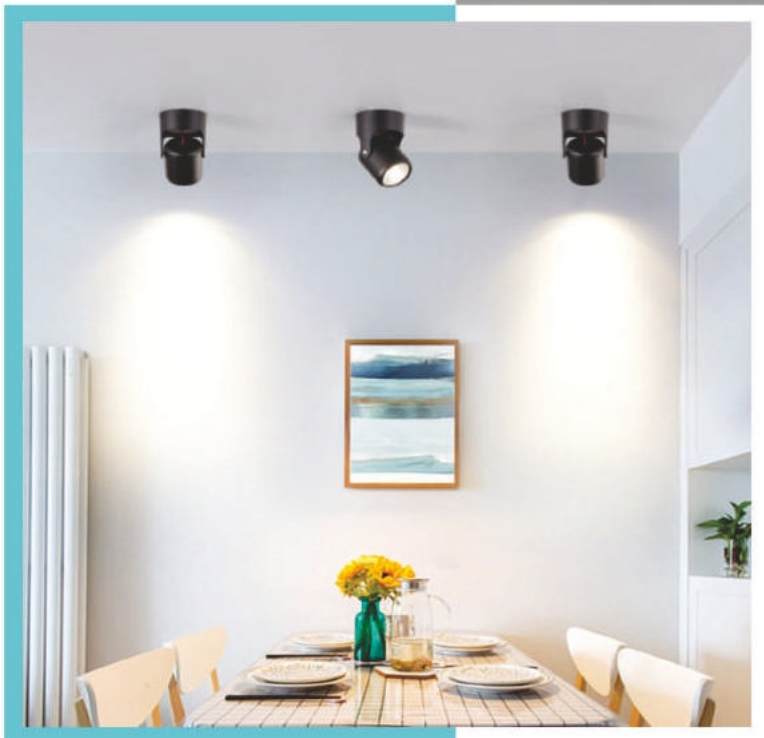

NỐI RAY - 01
58.000đ

NỐI RAY - 03
58.000đ