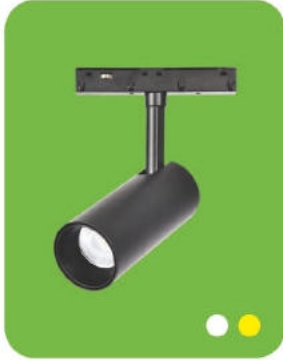

**RN 104** LED 7W  
Ø70 x H115  
**270.000đ**

**RN 105** LED 9W  
Ø100 x H160  
**340.000đ**

**RN 106** LED 12W  
Ø100 x H160  
**370.000đ**

**SL-56 10W 48V**  
Ø50 x H118  
**390.000đ**

**SL-59 6W 48V**  
L115 x W22 x H105  
**350.000đ**