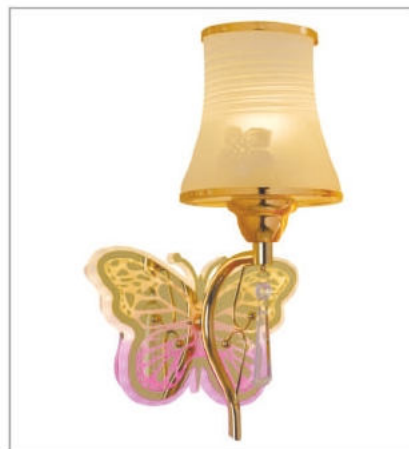

VK 3052/1
L200 x W160 x H330
E27 x 1 - Led 5W
540.000đ