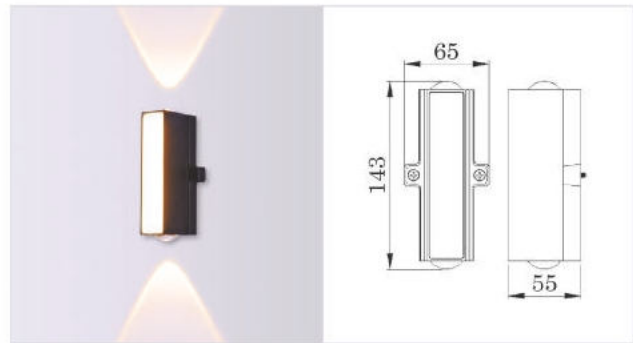

CHỮ I
LED 8W - 3000K
570.000đ