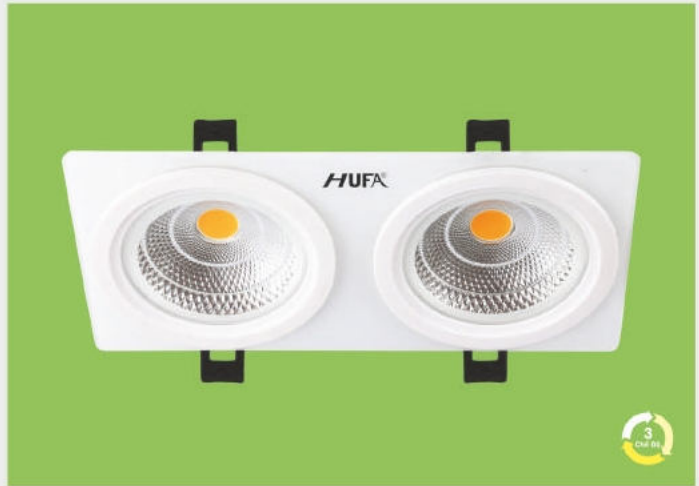

# DOWNLIGHT DESIGN

bridgelux®  
SỬ DỤNG CHIP LED MỸ

**HUFA**®  
LIGHTING DECOR  
ISO 9001:2015

**AT-183 COB 7W**  
Ø120 x H35    95  
**150.000đ**

**AT-184 COB 7W x 2**  
Ø120 x 240 x H35    95 x 205  
**320.000đ**