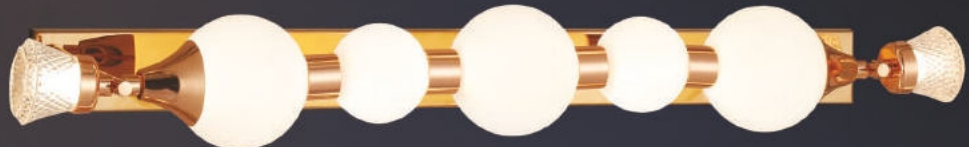

**SG-2261/24W**

L620 x W80 x H150  
LED 24W  
**1.440.000đ**

**SG-2262/22W**

L530 x W80 x H150  
LED 22W  
**1.440.000đ**

**SG-2262/28W**

L650 x W80 x H150  
LED 28W  
**1.600.000đ**

Bảo Hành  
**12**  
Tháng