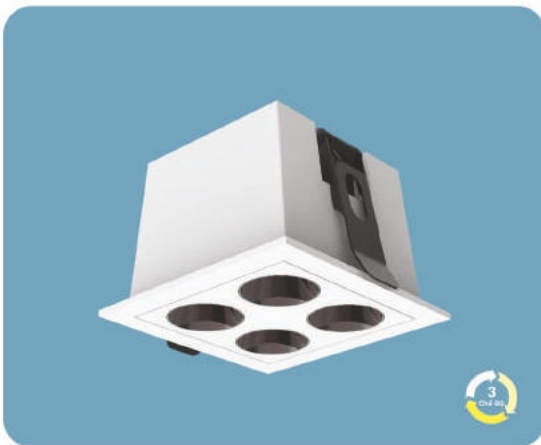

**AT-142 LED 7W**  
Ø58 x H145 40  
**500.000đ**

**OSRAM** 

**AT-185 LED 2W**  
□ 46 x H52    ⌀ 38 x 38  
**250.000đ**

**AT-186 LED 6W**  
□ 96 x 46 x H52    ⌀ 88 x 35  
**360.000đ**

**AT-187 LED 10W**  
□ 148 x 46 x H52    ⌀ 140 x 35  
**450.000đ**