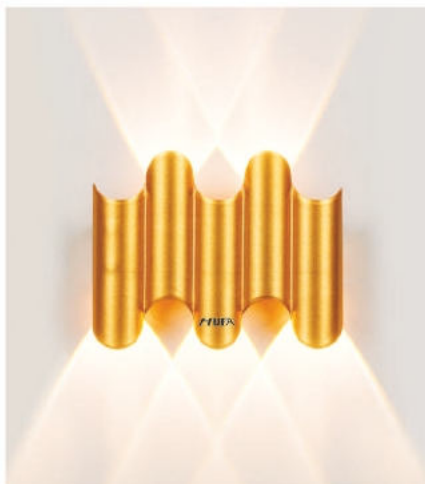

AK-85 LED 5W
L150 x W37.5 x H120
560.000đ
● 3000K