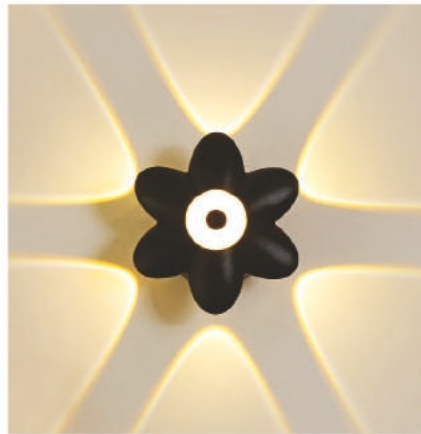

AK 64
Ø130 x H55
LED **6W + 2W**
696.000đ
● 3000K