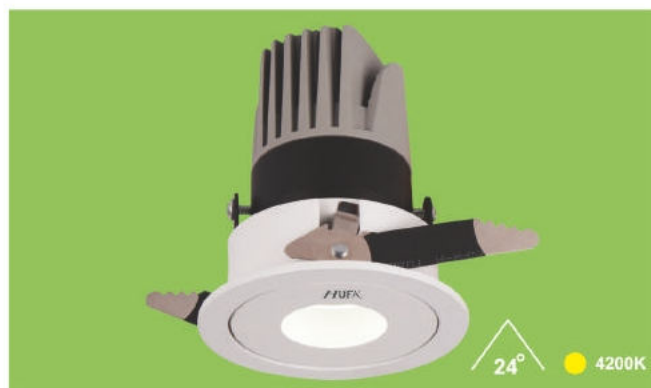

AT-26 LED 10W
Ø90 x H117 ⚙️ 75
470.000đ