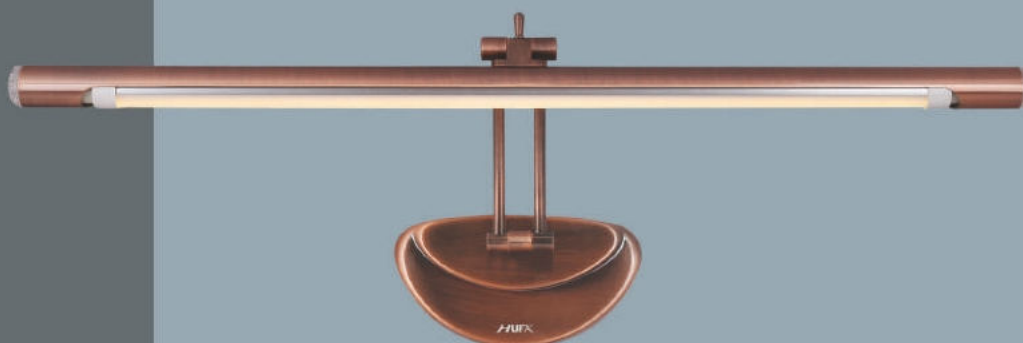

SG-0825/C

L490 x H150
LED 8W ●
950.000đ