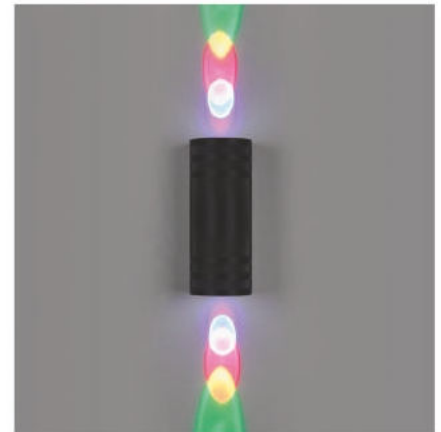

AK-63
LED **6W**
L65 x W70 x H200
680.000đ