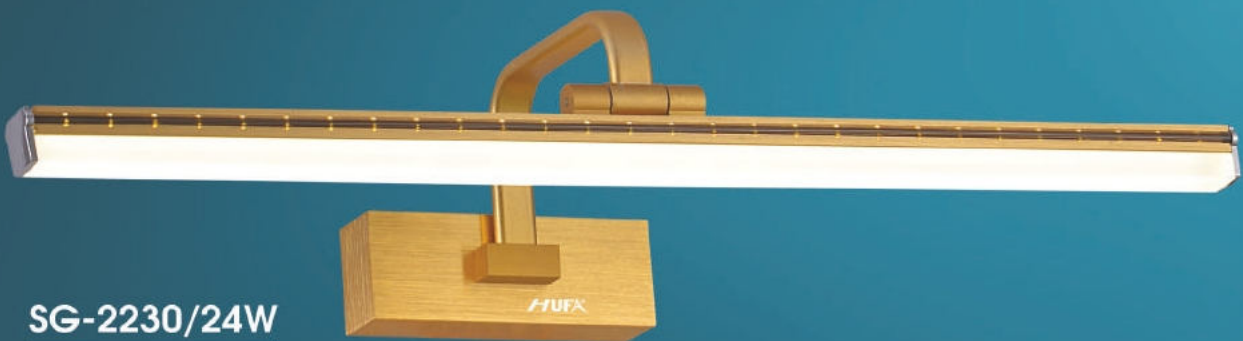

*Đèn Sợi Quang*

**SG-2230/20W**

L420 x W200 x H130

LED 20W x 2

**1.200.000đ**

**SG-2230/24W**

L570 x W210 x H130

LED 24W x 2