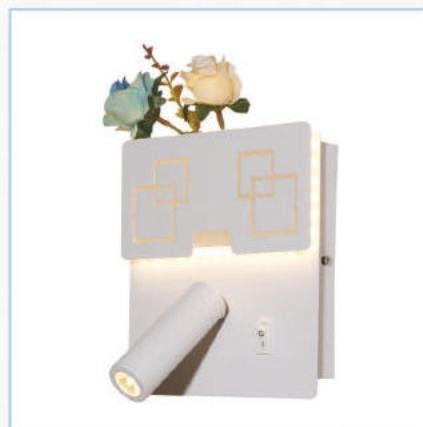

VL 3417

L160 x W45 x H150
LED **5W + 3W** - 3000K
770.000đ