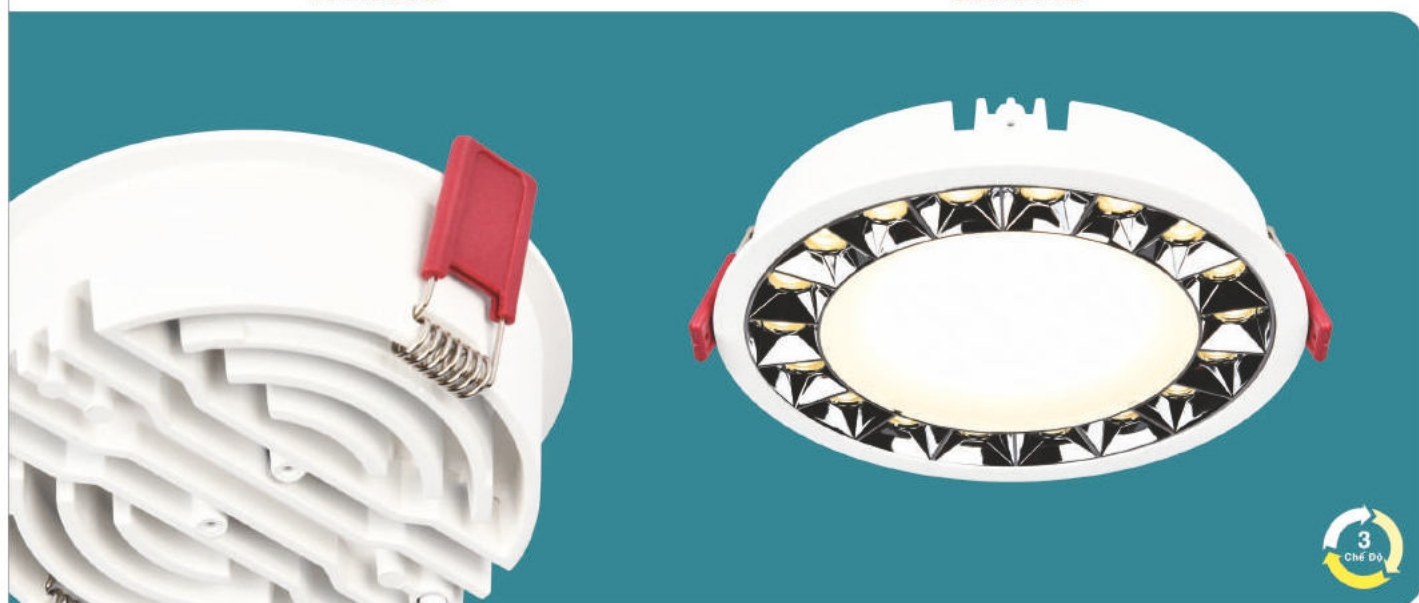

AT-164 18W+18W
Ø170 x H34 160
940.000đ