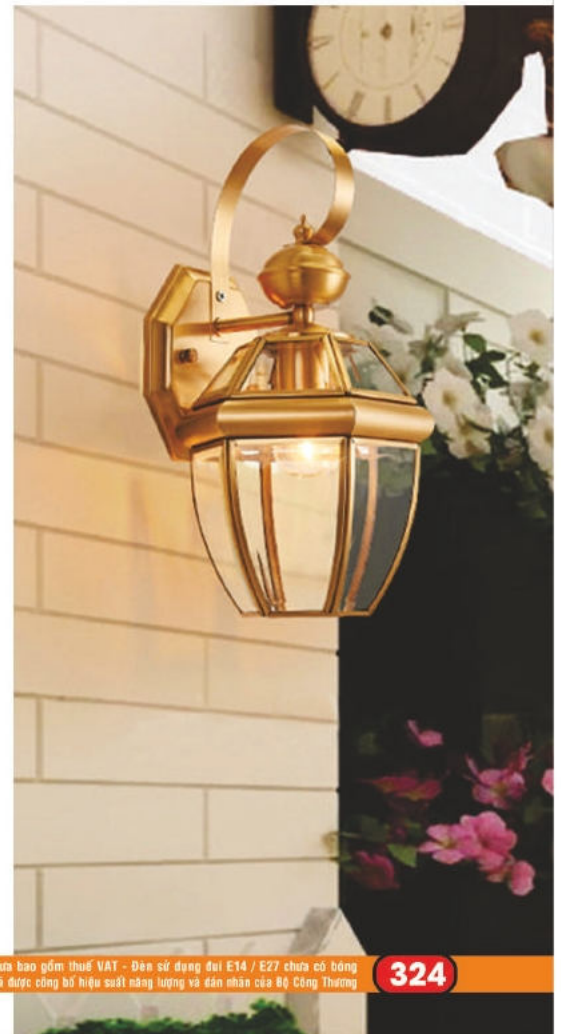

E27 x 1

**1.680.000đ**

**VD 6024**

L160 x W160 x H400

E27 x 1

**1.920.000đ**

Giá trên chưa bao gồm thuế VAT - Đèn sử dụng đèn E14 / E27 chưa có bóng  
Sản phẩm đã được công bố hiệu suất năng lượng và dán nhãn của Bộ Công Thương