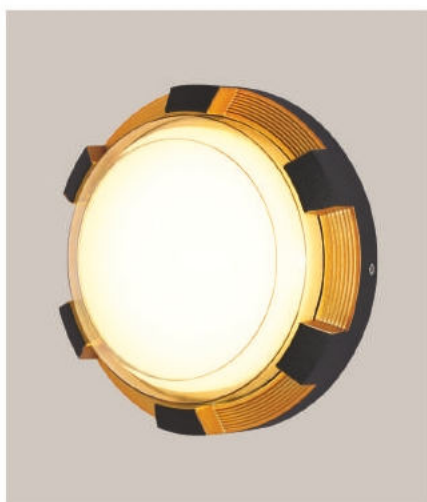

AK-67 LED 12W
Ø220 x H63
900.000đ ● 3000K