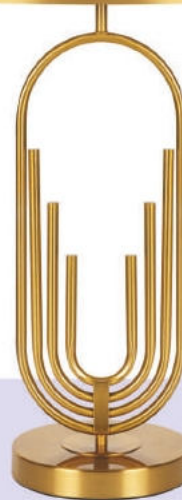

**220**

**TABLE LAMP**  
*Luxury*

**ĐB-1912**  
Ø300 x H560  
E27 x 1 **Có Dimmer**  
**1.600.000đ**

**ĐB-1913**  
Ø300 x H530  
E27 x 1 **Có Dimmer**  
**1.500.000đ**

**ĐB-4033**  
Ø350 x H700  
E27 x 1 **Có Dimmer**  
**3.000.000đ**