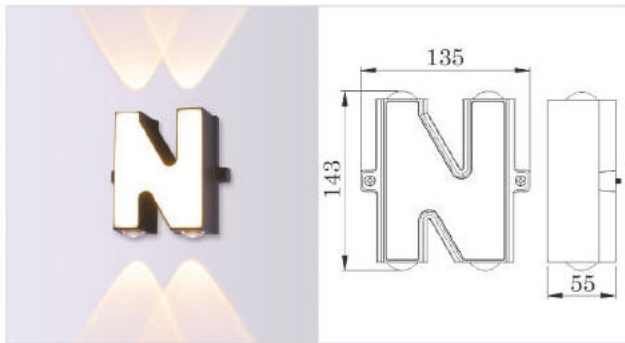

# LOVE STRONG

**CHỮ N**  
LED 12W - 3000K  
**570.000đ**

**CHỮ O**  
LED 10W - 3000K  
**570.000đ**

**CHỮ P**  
LED 10W - 3000K  
**570.000đ**

**CHỮ Q**  
LED 10W - 3000K  
**570.000đ**

**CHỮ R**  
LED 11W - 3000K  
**570.000đ**