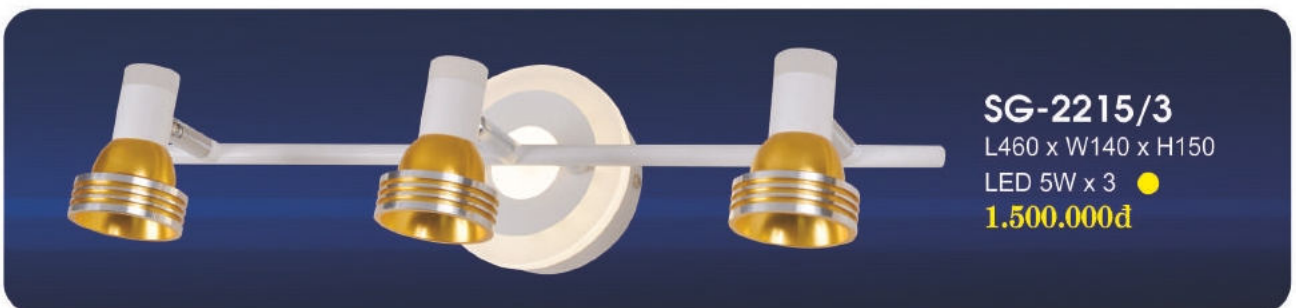

SG-2215/3
L460 x W140 x H150
LED 5W x 3 ●
1.500.000đ

Giá trên chưa bao gồm thuế VAT - Đèn sử dụng dui E14 / E27 chưa có bóng
Sản phẩm đã được công bố hiệu suất năng lượng và dán nhãn của Bộ Công Thương