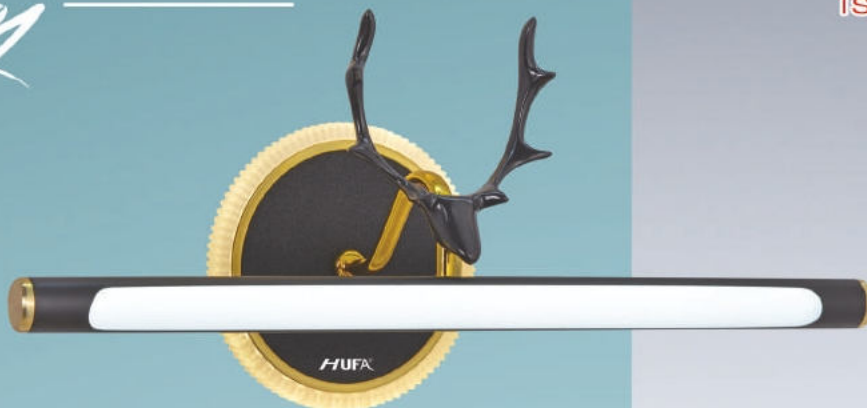

**1.200.000đ**

SIMPLE MIRROR HEADLIGHTS  
*Luxury*

SIMPLE MIRROR HEADLIGHTS  
*Luxury*

**HUFA**<sup>®</sup>  
LIGHTING DECOR  
ISO 9001:2015

Bảo Hành  
**12**  
Tháng

**SG-2232/20W**

L410 x W210 x H150

LED 20W x 2