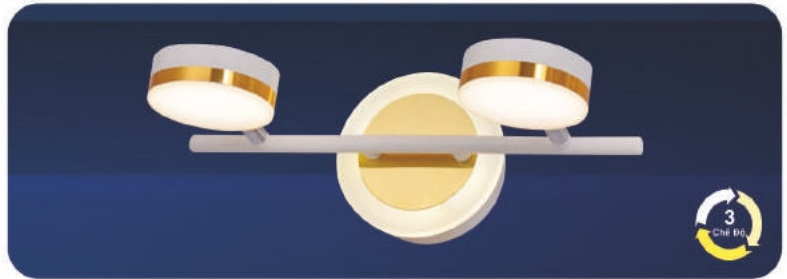

SG-2214/2
L300 x W140 x H150
LED 5W x 2
980.000đ