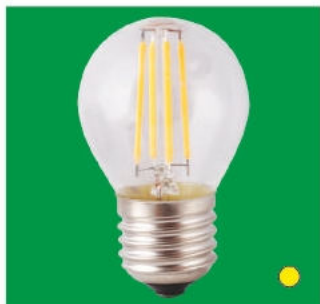

**BL-09 BÓNG ỚT 6W**  
E14 - E27  
**72.000đ**

Không Bảo Hành

**BÓNG G4 2W**  
**12V 34.000đ**  
**220V 34.000đ**

**BÓNG G9 5W**  
**VÀNG: 52.000đ**  
**ĐỔI MÀU: 57.000đ**

**BÓNG G45 4W**  
E14 - E27 Ø45 x H70  
**63.000đ**