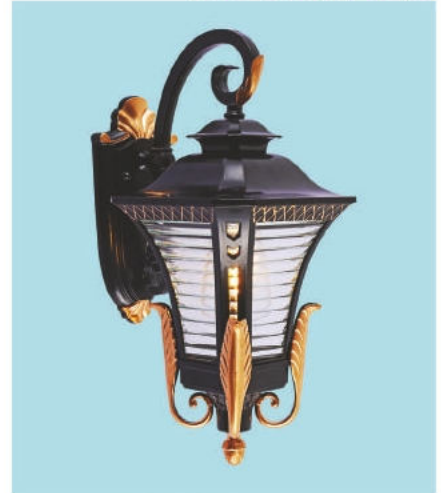

# Outdoor Lighting

**HUFA**<sup>®</sup>  
LIGHTING DECOR  
ISO 9001:2015

**VT-405**  
L260 x W190 x H420  
E27 x 1  
**1.780.000đ**

**VT-406**  
L290 x W230 x H530  
E27 x 1  
**1.780.000đ**

**VT-407**  
L248 x W180 x H420  
E27 x 1  
**1.600.000đ**