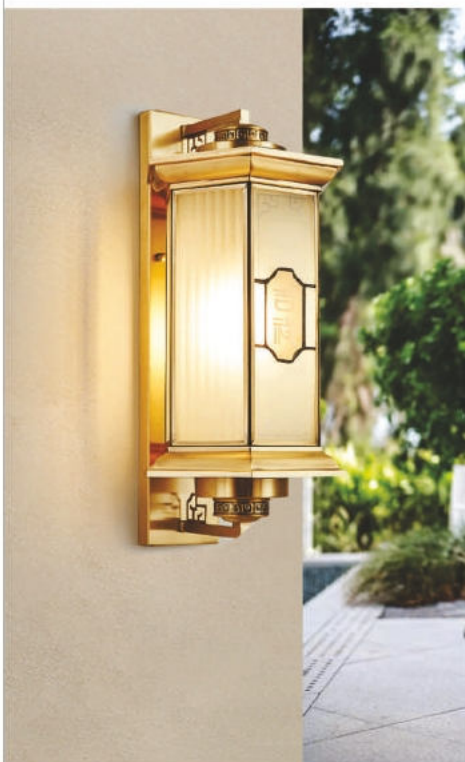

HUFA®
LIGHTING DECOR
ISO 9001:2015

Copper Wall Lamp

VD 6223
L240 x H495
E27 x 1
7.800.000đ

VD 6224
L240 x H495
E27 x 1
7.800.000đ

327

Giá trên chưa bao gồm thuế VAT - Đèn sử dụng đèn E14 / E27 chưa có bóng
Sản phẩm đã được công bố hiệu suất năng lượng và dán nhãn của Bộ Công Thương