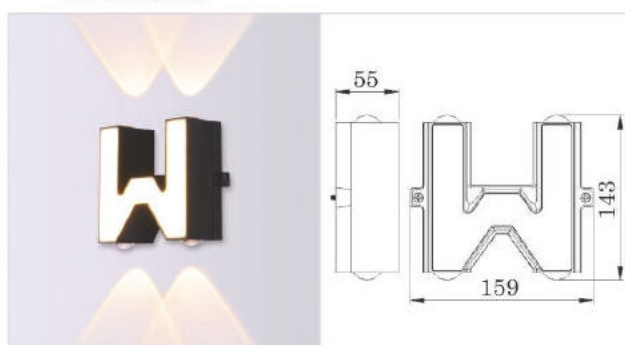

CHỮ W
LED 12W - 3000K
570.000đ