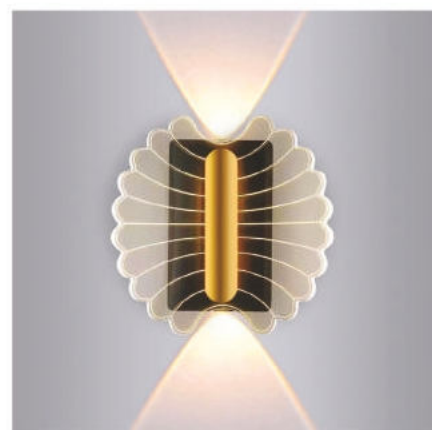

# WALL LAMP

*high quality lighting*

**HUFA**<sup>®</sup>  
LIGHTING DECOR  
ISO 9001:2015

**VL-4509**  
L240 x H100  
LED **16W** - 3000K  
**730.000đ**

**VL-4511**  
L240 x H100  
LED **16W** - 3000K  
**730.000đ**