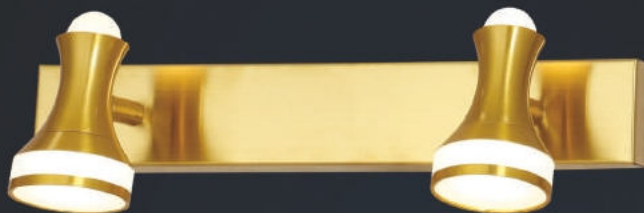

# ĐÈN SOI TRANH *product quality*

**HUFA®**  
LIGHTING DECOR  
ISO 9001:2015

**SG-2245/1**

L100 x W100 x H130

LED 5W

**600.000đ**

**SG-2245/2**

L300 x W100 x H130