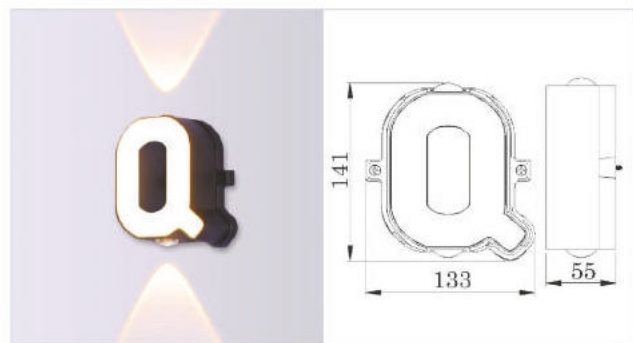

# LOVE STRONG

**CHỮ N**  
LED 12W - 3000K  
**570.000đ**

**CHỮ O**  
LED 10W - 3000K  
**570.000đ**

**CHỮ P**  
LED 10W - 3000K  
**570.000đ**

**CHỮ Q**  
LED 10W - 3000K  
**570.000đ**

**CHỮ R**  
LED 11W - 3000K  
**570.000đ**