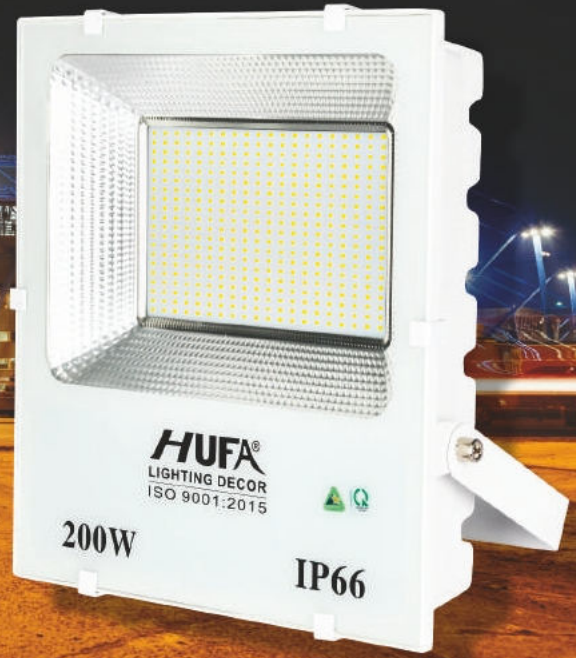

## PHA LED CAO CẤP

**FA-54 LED 50W**  
235 x 230 x 45  
**870.000đ**

**FA-56 LED 150W**  
425 x 325 x 50  
**2.100.000đ**

**FA-55 LED 100W**  
290 x 335 x 48  
**1.500.000đ**

**FA-57 LED 200W**  
537 x 320 x 50  
**2.700.000đ**