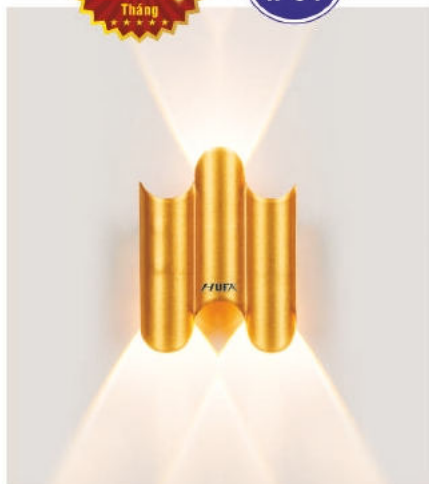

Bảo Hành
24
Tháng

ĐÈN LED GẮN TRONG NHÀ, NGOÀI TRỜI

HUFA®
LIGHTING DECOR
ISO 9001:2015

AK-84 LED 3W
L100 x W37.5 x H120
460.000đ
● 3000K