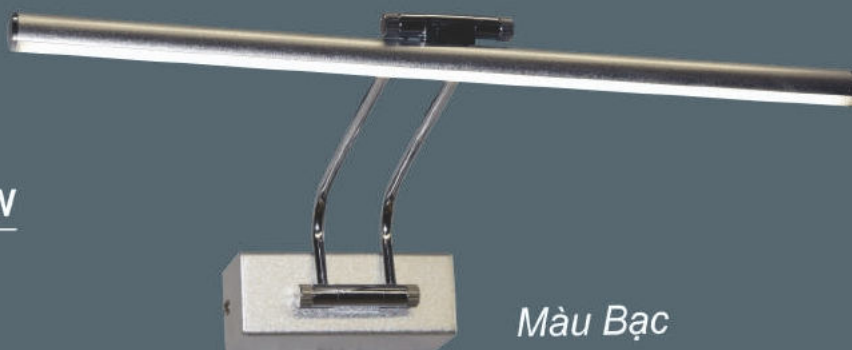

L520 x W95 x H100

LED 12W

**1.280.000đ**

SIMPLE MIRROR HEADLIGHTS  
*Luxury*

**SG-8412/8W**

L490 x H220

1.500.000đ

**SG-5535A/12W**