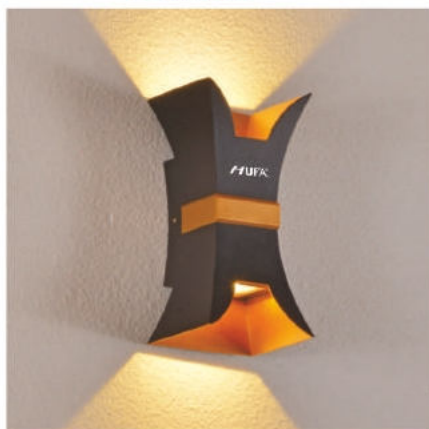

VL-24
L100 x W100 x H200
LED **10W** - 3000K
940.000đ