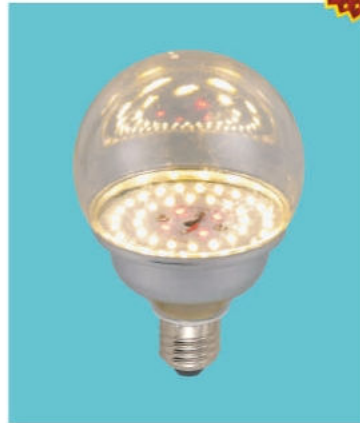

BQH-02 15W
Ø75 - E27
160.000đ