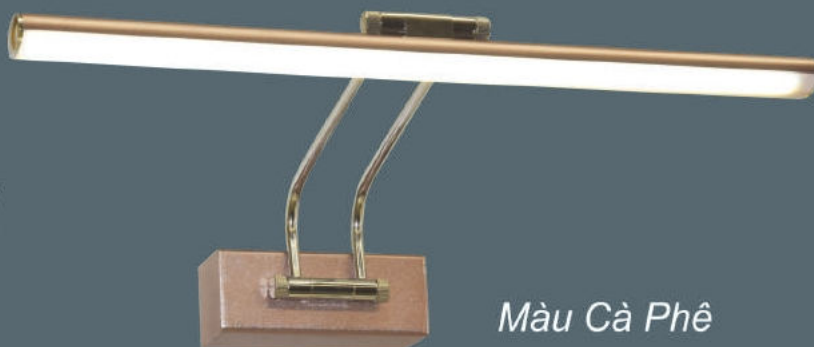

SG-5535B/12W

L420 x W260 x H80

LED 12W

890.000đ

Màu Cà Phê