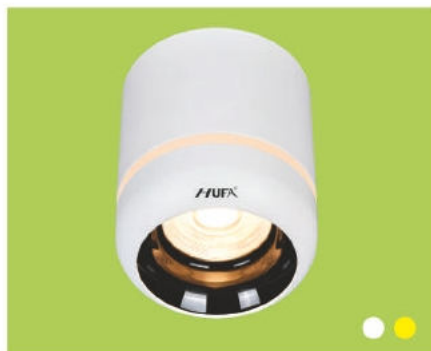

**LN-47 LED 12W**  
Ø108 x H70  
**380.000đ**

**LN-48 LED 12W**  
Ø108 x H70  
**380.000đ**

**LN-21 LED 7W**  
Ø85 x H89  
**490.000đ**

**LN-22 LED 7W**  
Ø85 x H89  
**490.000đ**

**LN-23 LED 7W**  
Ø85 x H89  
**490.000đ**