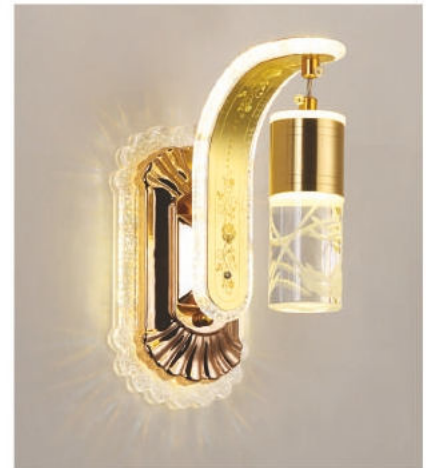

# Wall lamp decor

**HUFA**<sup>®</sup>  
LIGHTING DECOR  
ISO 9001:2015

**VL-502**  
L160 x H195  
LED 22W  
**720.000đ**

**VL-705**  
L120 x H230  
LED 22W  
**740.000đ**

**VL-707**  
L120 x H230  
LED 22W  
**740.000đ**