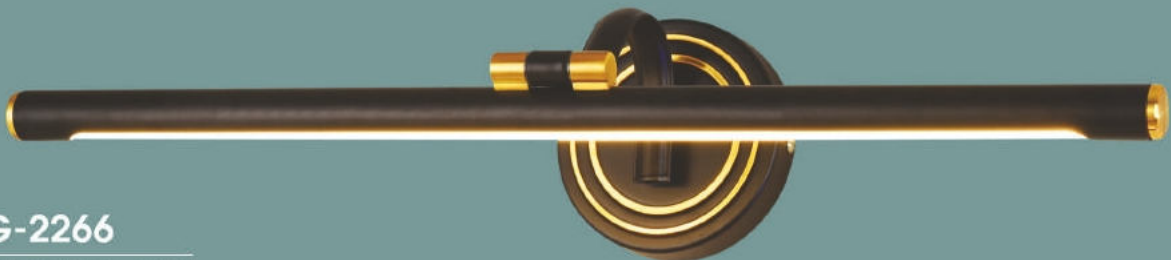

Bảo Hành  
**12**  
Tháng

SIMPLE MIRROR HEADLIGHTS  
*Luxury*

**SG-2265**

L430 x W210 x H120

LED 16W

950.000đ

**SG-2266**

L430 x W210 x H120