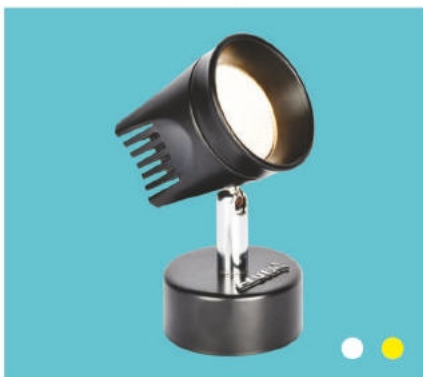

RN-65 7W
Ø60 x 75 x H120
310.000đ