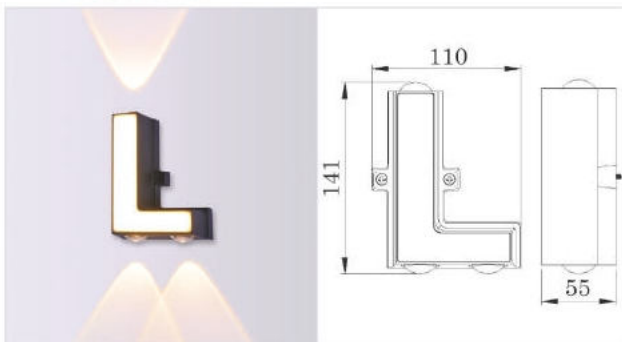

CHỮ L
LED 8W - 3000K
570.000đ