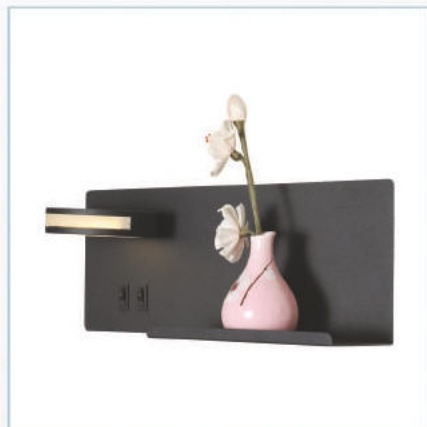

WALL LAMP *high quality lighting*

HUFA®
LIGHTING DECOR
ISO 9001:2015

VL 3412

L300 x W120 x H120
LED **10W + 5W** - 3000K
Có USB sạc điện thoại
1.390.000đ