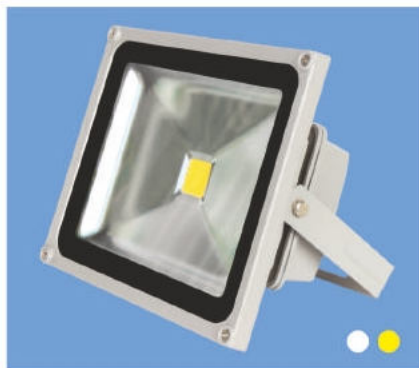

**1.700.000đ**

**FA-42 LED 30W**

L220 x W100 x H180

**740.000đ**

**800.000đ**

**1.050.000đ**

**FA-43 LED 50W**

L283 x W95 x H230