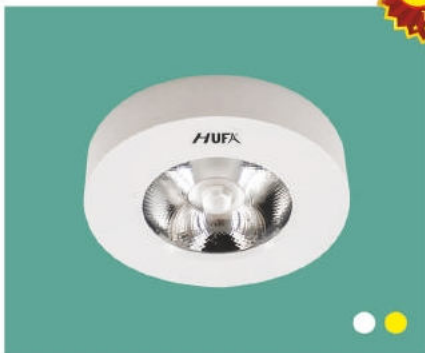

**MPK 25 LED 25W**  
Ø250 x H45  
**480.000đ**

**LT-78T 3W**  
Ø70 x H16  
**206.000đ**

**LT-78Đ 3W**  
Ø70 x H16  
**206.000đ**

**LT-78G 3W**  
Ø70 x H16  
**230.000đ**

**LT-79T 9W**  
Ø100 x H32  
**280.000đ**