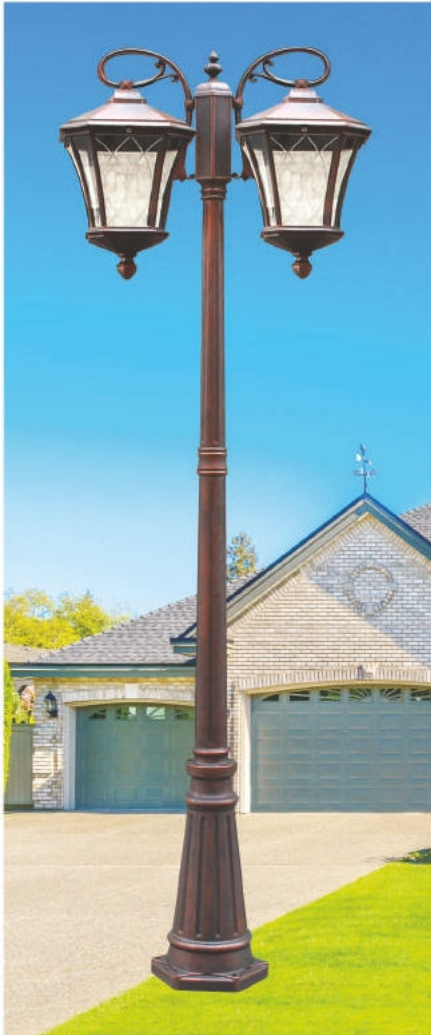

TRỤ-81
Đế: Ø260
L650 x W230 x H2300
E27 x 2
5.900.000đ