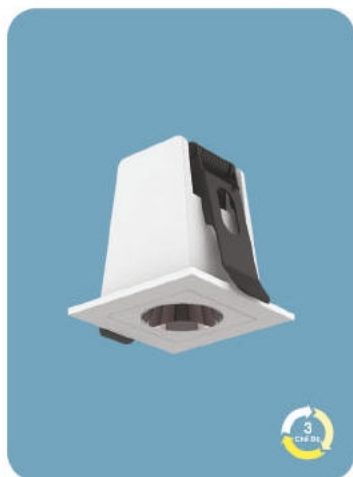

AT-185 LED 2W
□ 46 x H52   ⌀ 38 x 38
250.000đ