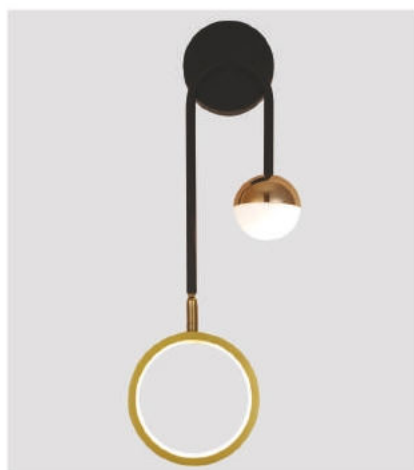

VL-4554
L160 x H530
LED 15W
680.000đ