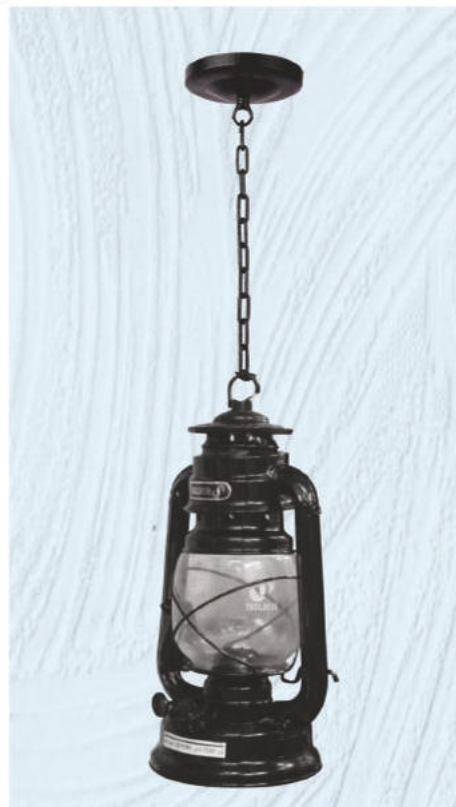

# Outdoor Lighting

**HUFA**<sup>®</sup>  
LIGHTING DECOR  
ISO 9001:2015

**HF-93**  
Ø120 x H300  
800.000đ

**HF-94**  
Ø120 x H300  
800.000đ

**HF-103**  
Ø150 x H300  
650.000đ

**HF-809D**  
Ø150 x H300  
590.000đ