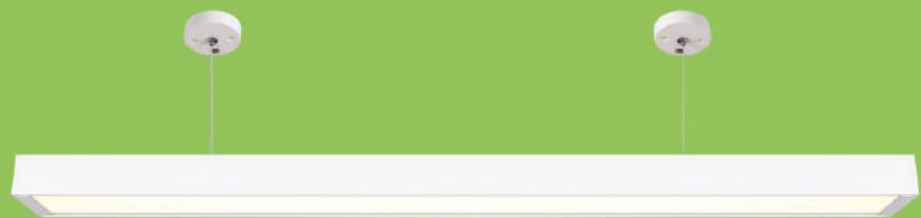

KN 834 TRẮNG
LED 54W ○●
L1200 x W135 x H40
1.580.000đ