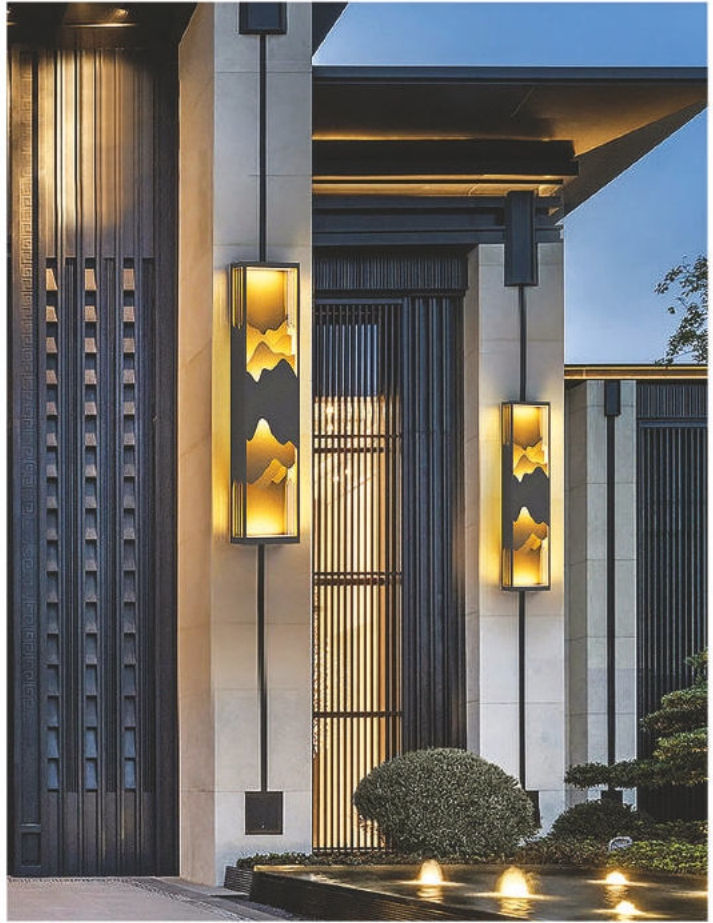

Bảo Hành
24
Tháng

ĐÈN LED GẮN NGOÀI TRỜI

HUFA®
LIGHTING DECOR
ISO 9001:2015

AK-108 LED 20W
L200 x W120 x H600
Chất liệu thép
5.100.000đ
● 3000K