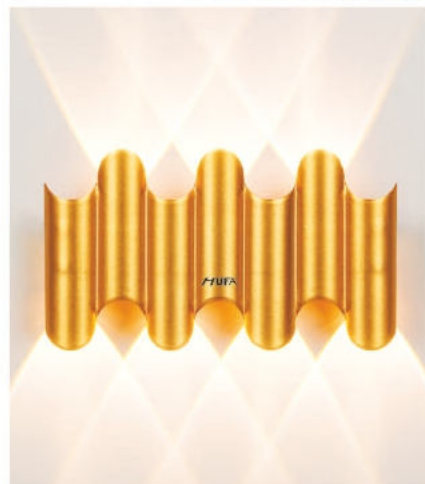

## ĐÈN LED GẮN TRONG NHÀ, NGOÀI TRỜI

**HUFA**<sup>®</sup>  
LIGHTING DECOR  
ISO 9001:2015

**AK-84 LED 3W**  
L100 x W37.5 x H120  
**460.000đ**  
● 3000K

**AK-85 LED 5W**  
L150 x W37.5 x H120  
**560.000đ**  
● 3000K