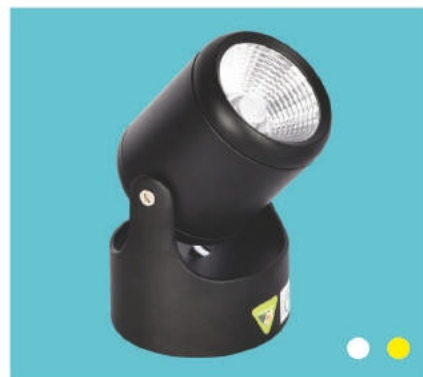

RN-69 10W
Ø65 x H128
550.000đ