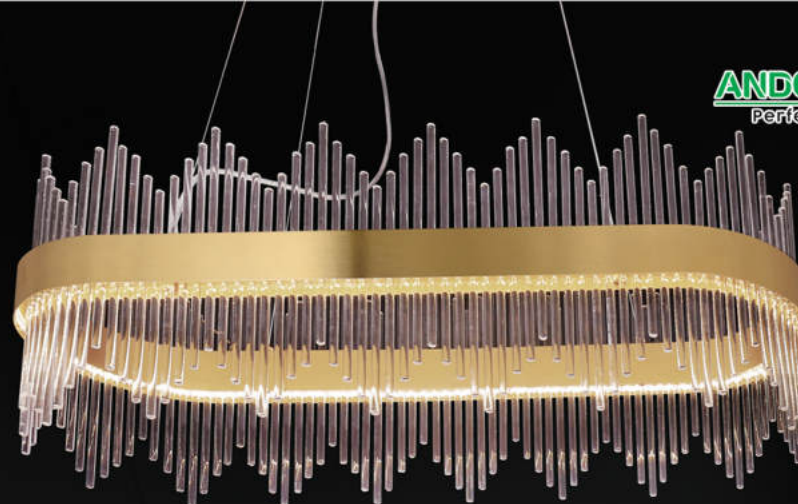

TPL-17008/600
Ø600 x H400 + 900
LED
7.020.000đ 

TPL-17008/800
Ø800 x H400 + 900
LED
8.880.000đ 

TPL-17008/1000
Ø1000 x H400 + 900
LED
9.990.000đ 

055

Giá trên chưa bao gồm thuế VAT - Đèn sử dụng đèn E14 / E27 chưa có bóng