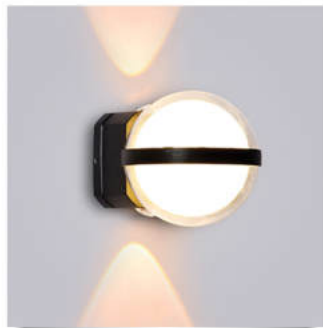

VL-8271/WH
L45 x H200
LED 10W - 3000K
680.000đ

Kháng Nước

VL-261
L105 x H130
LED 12W - 3000K
630.000đ