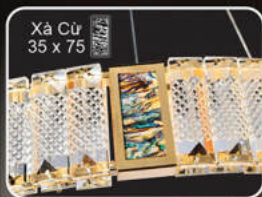

TPL-81067/4.6.8
Ø800 + 600 + 400 x H1000
LED
23.600.000đ

Crystal Pendant Lamp

179

Crystal Pendant Lamp

TPL-81028/L1200
L1200
LED (Dây 1.2m)
19.800.000đ

TPL-81028/6+4+3
Ø600 + 400 + 300
LED (Dây 1.2m)
17.800.000đ

TPL-81028/8+6+4
Ø800 + 600 + 400
LED (Dây 1.2m)
23.600.000đ

180