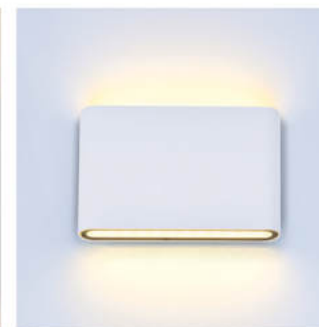

VL-8408A/WH
L110 x H90
LED 8W 3000K
500.000đ