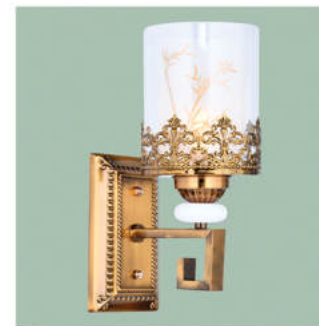

VB-3247
L180 x H300
E27 x 1
590.000đ