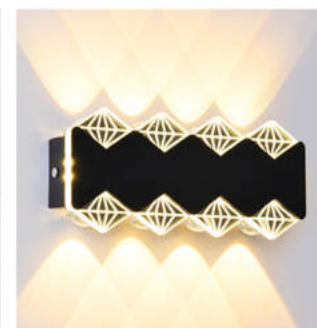

VL-2024/8
L200 x H90
LED 8W - 3000K
790.000đ