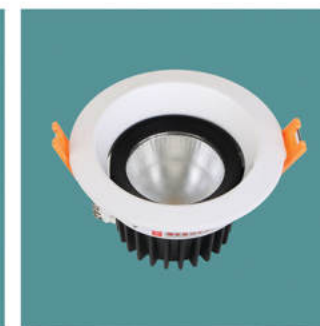

AT-152/5W
5W - Ø80
LED 3000K - 6000K
280.000đ