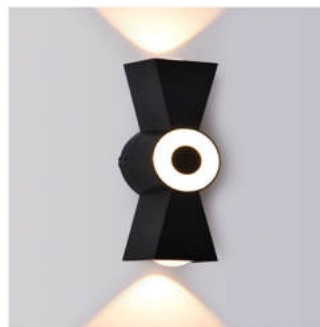

VL-2240/2
Ø60 x H160
LED GU10 6W - 3000K
720.000đ

VL-2356/BK
L65 x H190
LED 5W - 3000K
620.000đ