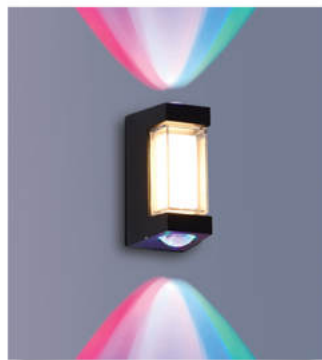

VL-542C/RGB
L50 x H100
LED 3W - 3000K
410.000đ