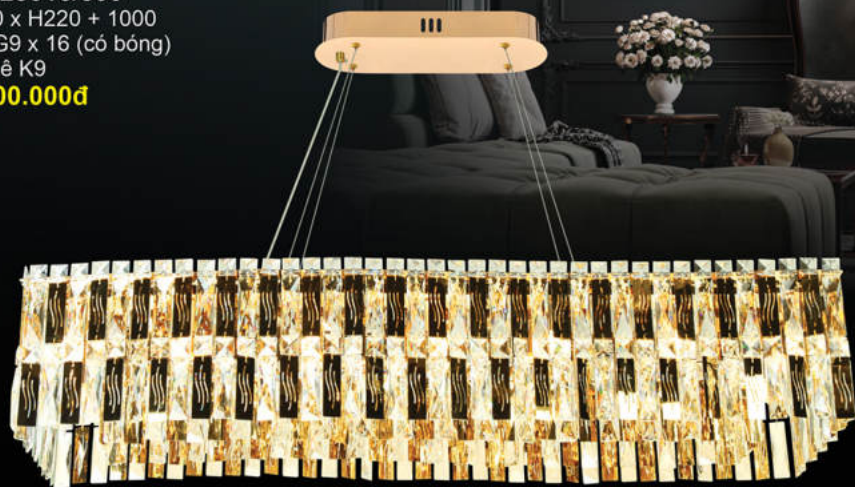

CPL-23002/800
Ø800 x H920 + 500
E14 x 28
Pha Lê K9
23.200.000đ

013

Giá trên chưa bao gồm thuế VAT - Đèn sử dụng dải E14 / E27 chưa có bóng

ANDORA LIGHT

Perfect Solution

Luxury
crystal chandelier

TPL-511329/600
Ø600 x H900 + 500
E14 x 19
20.700.000đ

TPL-511342/600
Ø600 x H750 + 500
E14 x 14
14.800.000đ

014

Giá trên chưa bao gồm thuế VAT - Đèn sử dụng dải E14 / E27 chưa có bóng

Luxury
crystal chandelier

Crystal
K9

TPL-23016/800
800 x H220 + 1000
LED G9 x 16 (có bóng)
Pha Lê K9
13.900.000đ

TPL-23016/600
600 x H220 + 1000
LED G9 x 12 (có bóng)
Pha Lê K9
9.750.000đ

TPL-23016/L1000
L1000 x W350 x H220 + 1000
LED G9 x 16 (có bóng)
Pha Lê K9
11.800.000đ

Luxury
crystal chandelier

Crystal
K9

TPL-23858/600
Ø600 x H400 + 500
E14 x 12
Pha Lê K9
Thân màu chrome
10.290.000đ