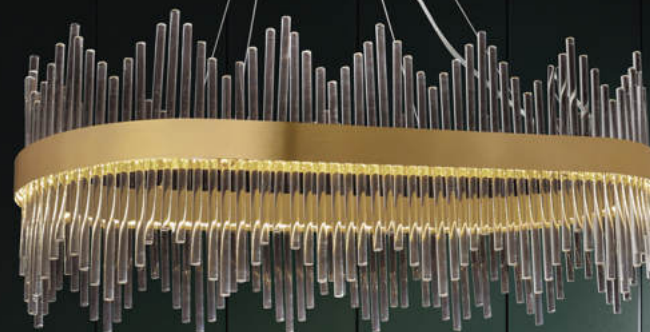

TPL-17008 /L800
L800 x W350 x H360 + 900
LED
9.040.000đ