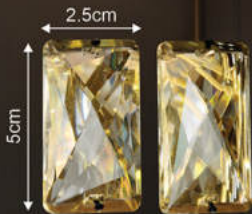

Crystal Pendant Lamp

Thê pha lê trong

- 400
- 600
- 800
- 1000
- 900
- 700
- 500
- 300

TPL-2004/1000

Ø1000 x H3500

8 LED

72.600.000đ

- 200
- 400
- 600
- 800
- 600
- 400
- 200