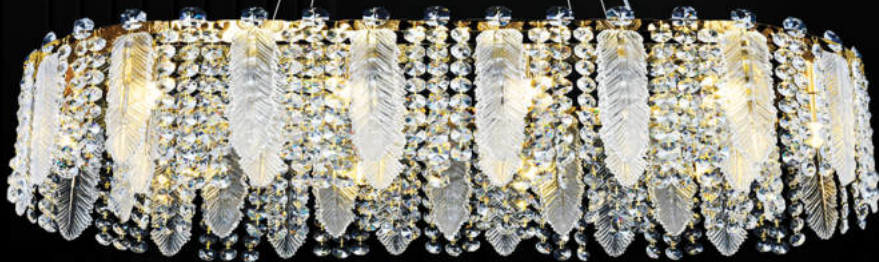

TPL-1603/L800
L800 x W350 x H330 + 500
E14 x 12
Pha Lê K9 (Khói + Trong)
13.725.000đ

028

Giá trên chưa bao gồm thuế VAT - Đèn sử dụng dải E14 / E27 chưa có bóng

Luxury
crystal chandelier

TPL-23013/600 WH
Ø600 x H200 + 1000
LED G9 x 9 (có bóng)
9.170.000đ