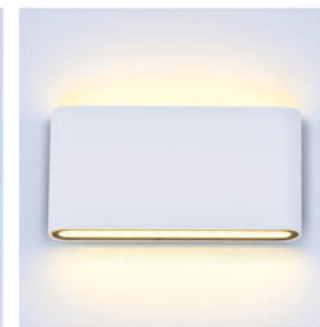

VL-817/WH
□100
LED 10W 3000k
Điều chỉnh góc chiếu
450.000đ

VL-1108/WH
L135 x H115
LED 10W - 3000K
Điều chỉnh góc chiếu
605.000đ

VL-8346/WH
L180 x H180
LED 10W 3000k
635.000đ

VL-8408A/WH
L110 x H90
LED 8W 3000K
500.000đ