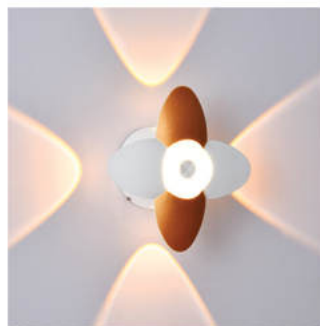

VL-8610/4
L130 x W55 x H130
LED 5W - 3000K
560.000đ