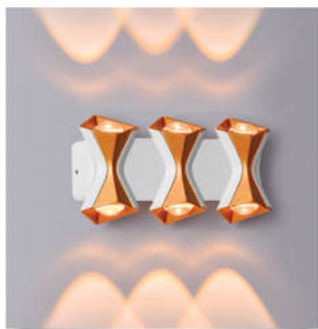

VL-2501/6 WH
L160 x W46 x H86
LED 6W - 3000K
630.000đ

VL-8809/WH
L100 x H90
LED 6W - 3000K
630.000đ

VL-8809/BK
L100 x H90
LED 6W - 3000K
630.000đ

VL-2500/6 WH
L158 x W50 x H90
LED 6W - 3000K
630.000đ

VL-2025/6 BK
L125 x W46 x H75
LED 6W - 3000K
630.000đ