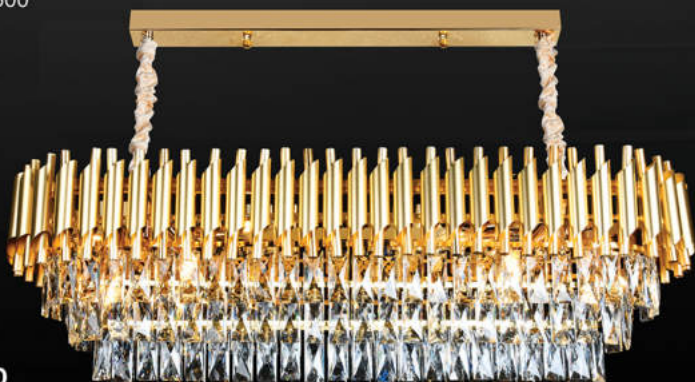

031

Giá trên chưa bao gồm thuế VAT - Đèn sử dụng đui E14 / E27 chưa có bóng

Luxury Crystal Chandelier

TPL-18016/600
Ø600 x H430 + 500
E14 x 9
7.250.000đ

TPL-18016/800
Ø800 x H500 + 500
E14 x 18
9.560.000đ

TPL-18016/L1000
L1000 x W320 x H350 + 500
E14 x 11
7.990.000đ

032

Giá trên chưa bao gồm thuế VAT - Đèn sử dụng đui E14 / E27 chưa có bóng

Luxury Crystal Chandelier

TPL-18077/600GD
Ø600 x H450 + 500
E14 x 11
7.750.000đ

TPL-18077/800GD
Ø800 x H490 + 500
E14 x 16
10.360.000đ

TPL-18077/L800GD
L800 x W350 x H350 + 500
E14 x 11
8.480.000đ

TPL-18077/L1000GD
L1000 x W350 x H350 + 500
E14 x 15
11.200.000đ

033

Giá trên chưa bao gồm thuế VAT - Đèn sử dụng loại E14 / E27 chưa có bóng