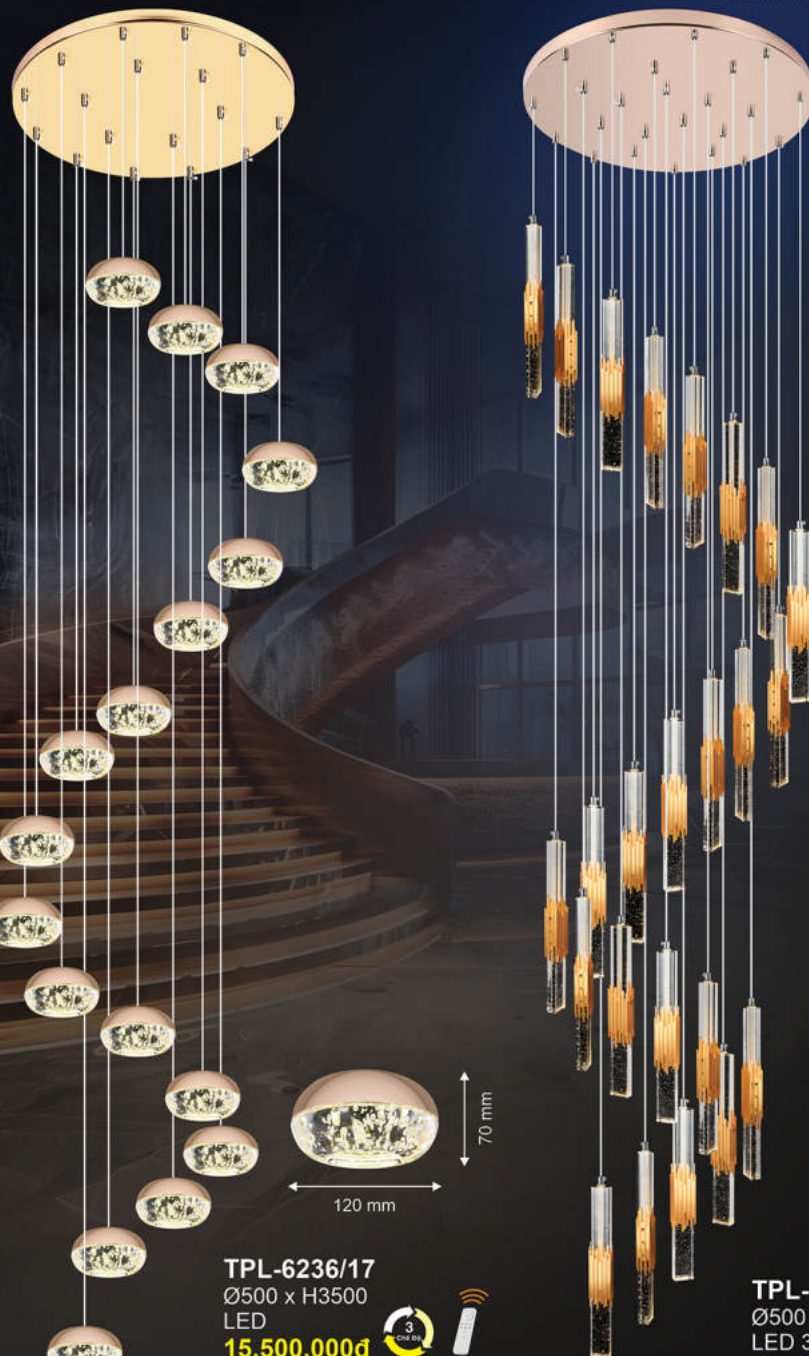

TPL-5902/18
Ø500 x H2800
LED 3000K
19.300.000đ

189

Giá trên chưa bao gồm thuế VAT - Đèn sử dụng đèn E14 / E27 chưa có bóng

TPL-8119/28
Ø600 x H3000
LED 3000K
22.500.000đ

190

Giá trên chưa bao gồm thuế VAT - Đèn sử dụng đèn E14 / E27 chưa có bóng

TPL-8119/10
Ø500 x H1000
LED 3000K
9.000.000đ

TPL-8271/10
Ø600 x H3100
LED
10.750.000đ 

TPL-8271/16
Ø750 x H3100
LED
19.200.000đ 

TPL-6236/17
Ø500 x H3500
LED
15.500.000đ 

TPL-5903/24
Ø500 x H2800
LED 3000K
24.900.000đ 