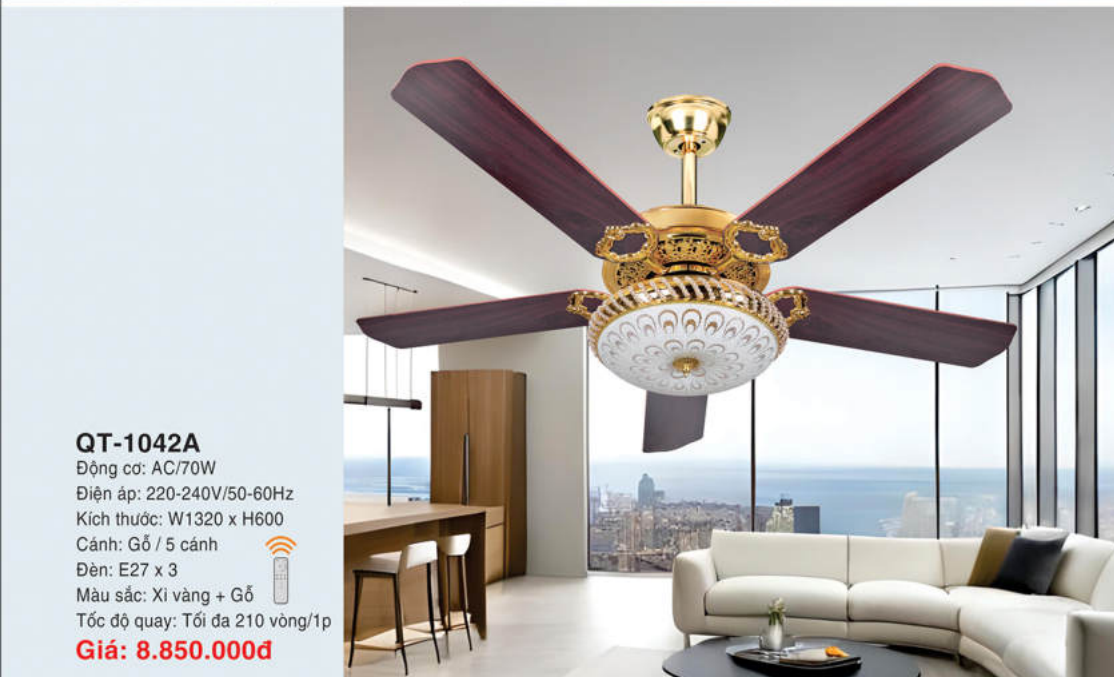

QT-5013
Động cơ: DC/38W
Điện áp: 220-240V/50-60Hz
Kích thước: W1320 x H650
Cánh: Gỗ / 5 cánh
Đèn: E27 x 5
Màu sắc: Nickel + Gỗ
Tốc độ quay: Tối đa 220 vòng/1p
Giá: 8.850.000đ

QT-1042A
Động cơ: AC/70W
Điện áp: 220-240V/50-60Hz
Kích thước: W1320 x H600
Cánh: Gỗ / 5 cánh
Đèn: E27 x 3
Màu sắc: Xi vàng + Gỗ
Tốc độ quay: Tối đa 210 vòng/1p
Giá: 8.850.000đ