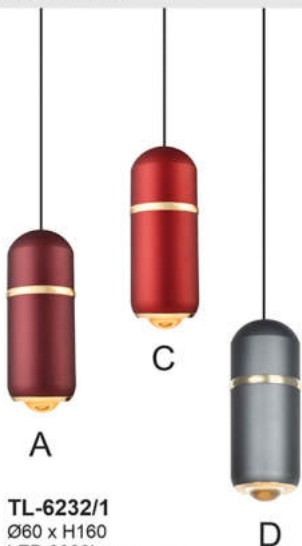

A

C

D

TL-6232/1
Ø60 x H160
LED 3000k (Dây 2m)
1.550.000đ