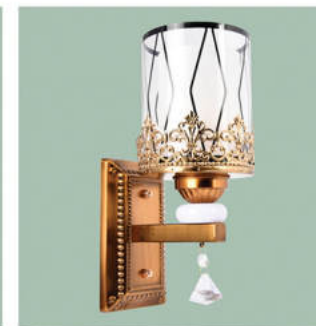

VB-3244
L180 x H310
E27 x 1
590.000đ