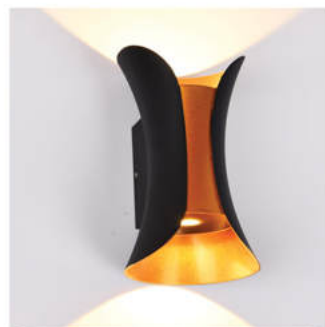

VL-752
L200 x H250
LED 12W - 3000K
790.000đ

VL-271B
L110 x H270
LED 12W - 3000K
730.000đ

VL-8340/BK - IP65
L100 x H200
LED 10W 3000k
640.000đ

VL-262/M
L122 x W78 x H160
LED 7W - 3000K
750.000đ

VL-212
L250 x W80 x H120
LED 12W - 3000k
800.000đ