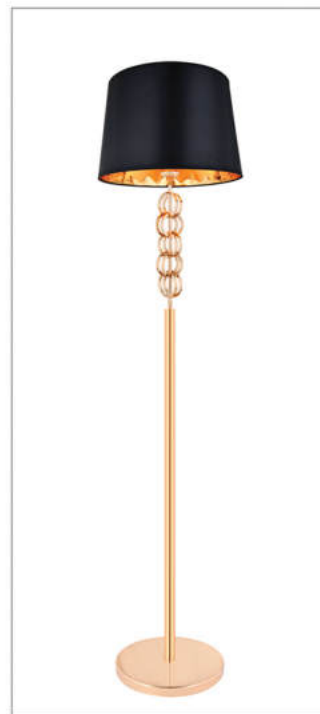

ĐC-3220
 Ø435 x H1550
 LED + E27 x 1
4.900.000đ

ĐB-8837
 Ø450 x H1600
 E27 x 1 x 1
5.345.000đ

ĐB-3239
 Ø330 x H600
 E27 x 1
2.013.000đ

ĐB-8921
 Ø350 x H600
 E27 x 1
2.013.000đ

ĐB-2029
 Ø380 x H700
 E27 x 1
2.815.000đ