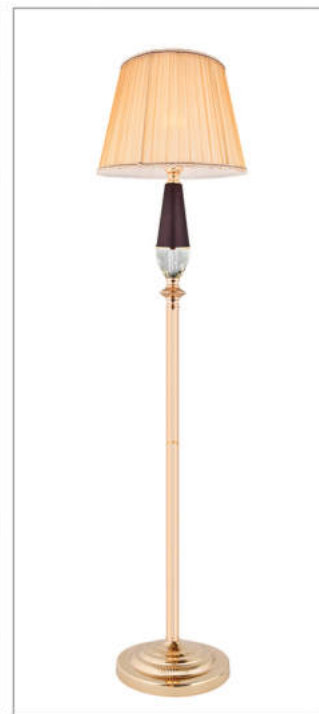

ĐB-8921
Ø350 x H600
E27 x 1
2.013.000đ