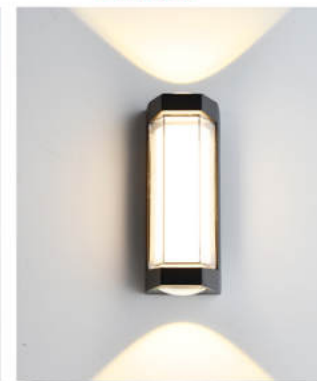

VL-8626/S
L65 x H190
LED 5W - 3000K
820.000đ

VL-8626/L WH
L65 x W55 x H270
LED 12W - 3000K
965.000đ

VL-8626/L BK
L65 x W55 x H270
LED 12W - 3000K
965.000đ

VL-8811/L
L85 x W75 x H180
LED 12W - 3000k
840.000đ