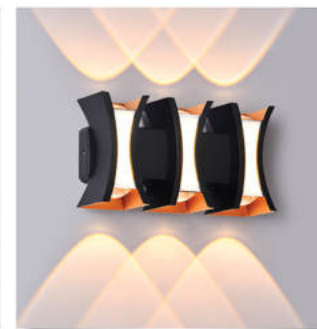

VL-2025/6 WH
L125 x W46 x H75
LED 6W - 3000K
630.000đ

VL-2501/6 BK
L160 x W46 x H86
LED 6W - 3000K
630.000đ

VL-8810/WH
L190 x H90
LED 12W - 3000K
850.000đ

VL-8810/BK
L190 x H90
LED 12W - 3000K
850.000đ

VL-2500/6 BK
L158 x W50 x H90
LED 6W - 3000K
630.000đ