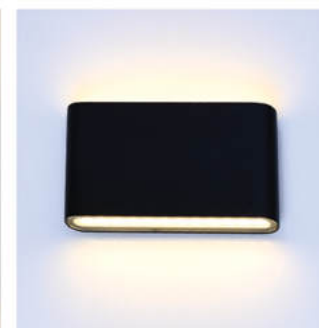

VL-8408A/BK
L110 x H90
LED 8W 3000K
500.000đ