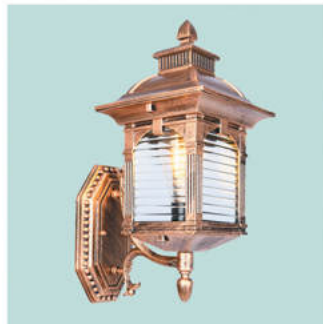

**ĐÈN VÁCH SỬ DỤNG TRONG NHÀ
HOẶC NGOÀI TRỜI**

NT-B076B/AB
L180 x H400
E27 x 1
1.130.000đ