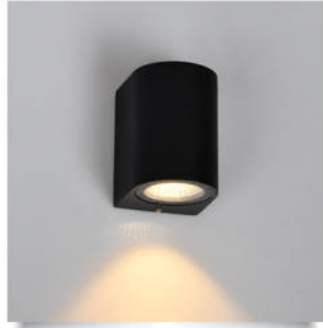

Kháng Nước

VL-8004/1-BK
L80 x H80
LED 5W - 3000K
440.000đ