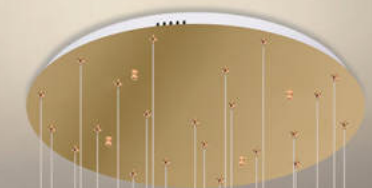

TPL-8186/22
Ø800 x H2700
LED 3000K
25.800.000đ

TPL-8317/22
Ø800 x H2800
LED 3000K
22.980.000đ