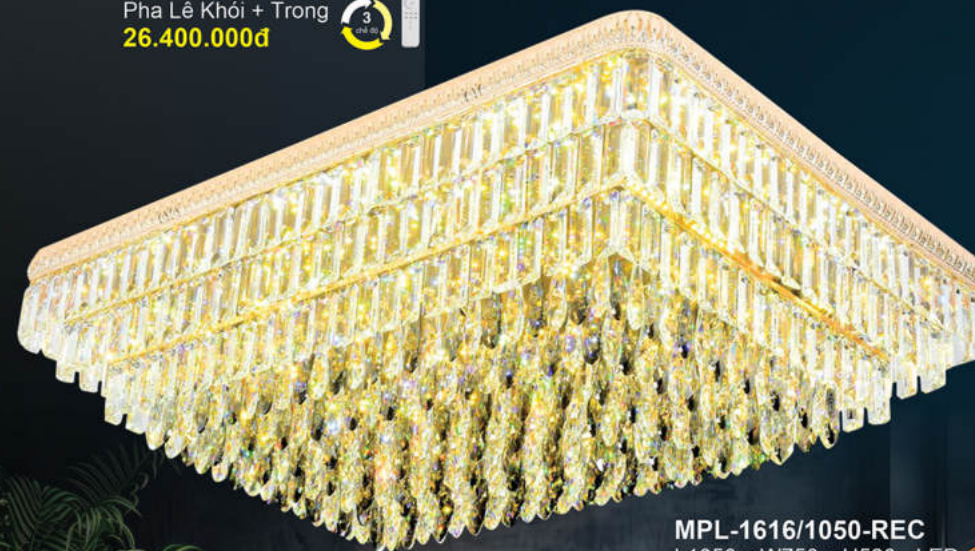

MPL-1616/1050-REC

L1050 x W750 x H520 - LED
Pha Lê Khói + Trong

27.300.000đ