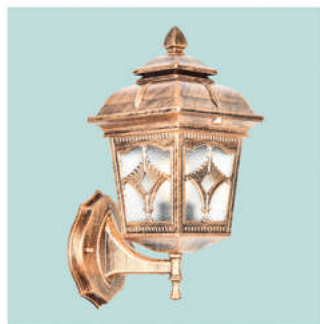

NT-285/AB
L140 x H300
E27 x 1
795.000đ