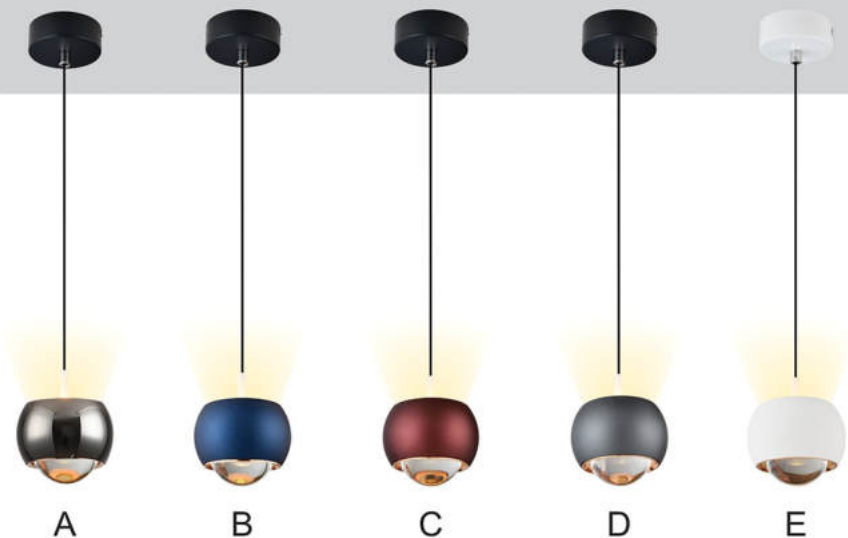

TL- 6395/WH
 Ø180 x H265
 LED 7W (Dây 1.8m)
1.650.000đ

TL- 6276/BK
 Ø100 x H265
 (Dây 1.8m)
1.450.000đ

Tăng giảm cao, thấp sau khi lắp đặt

NEW

A

B

C

D