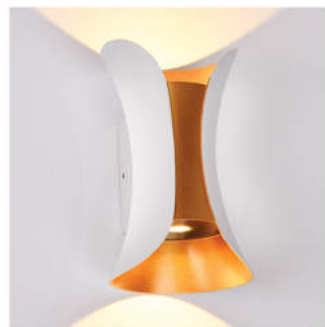

VL-1802/2
Ø90 x H270
LED 12W - 3000K
730.000đ

VÁCH LED SỬ DỤNG TRONG NHÀ
HOẶC NGOÀI TRỜI

Kháng Nước

Kháng Nước

VÁCH LED SỬ DỤNG TRONG NHÀ
HOẶC NGOÀI TRỜI

VL-8340/WH - Ip65
L100 x H200
LED 10W 3000k
640.000đ