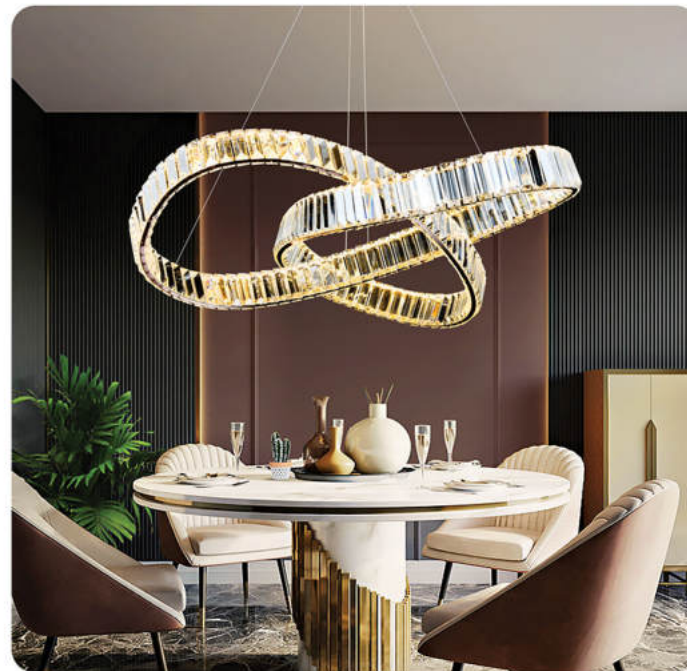

TL-601/800

Ø800 x H1500

LED

11.700.000đ