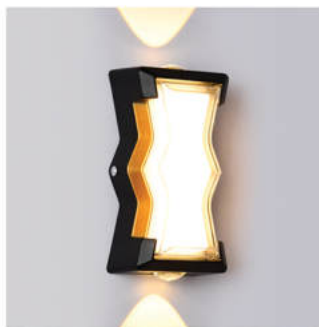

VL-1801/2
Ø90 x H270
LED 12W - 3000K
730.000đ

VL-0218
L80 x H155
LED 7W - 3000K
550.000đ