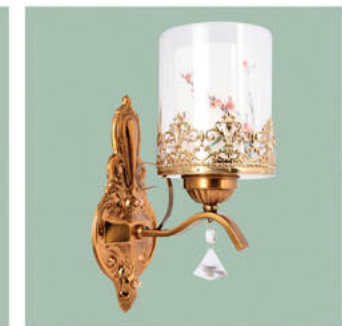

VB-2769/2
L340 x H275
E27 x 2
1.250.000đ

VB-822
L200 x H340
E27 x 1
600.000đ

VB-3247
L180 x H300
E27 x 1
590.000đ

VB-3244
L180 x H310
E27 x 1
590.000đ

VB-3246
L200 x H310
E27 x 1
590.000đ

VB-2974/1
L120 x H320
E27 x 1
570.000đ