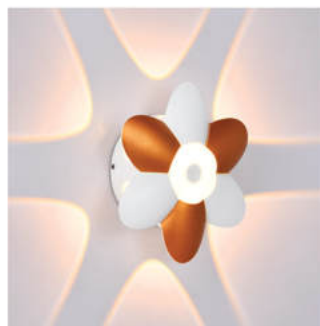

VL-8610/6
L138 x W55 x H138
LED 7W - 3000K
700.000đ