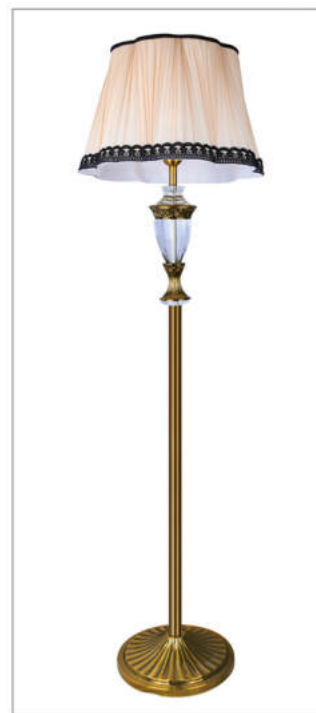

ĐB-3196
Ø400 x H640
E27 x 1
3.965.000đ

ĐB-3154
Ø350 x H590
E27 x 1
2.745.000đ

ĐB-8775
Ø380 x H590
E27 x 1
2.390.000đ

ĐC-3196
Ø430 x H1630
E27 x 1
6.150.000đ

ĐC-3154
Ø450 x H1530
E27 x 1
4.540.000đ

ĐC-8775
Ø460 x H1600
E27 x 1
4.465.000đ