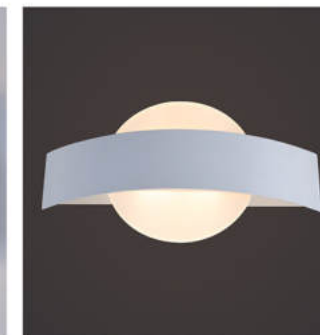

VL-801C/BK
□100
LED 5W - 3000k
335.000đ

VL-801B/BK
L200 x H80
LED 6W - 3000k
540.000đ

VL-8129/BK-IP20
L100 x H210
LED 6W - 3000k
470.000đ

VL-1114/S
L100 x W80 x H100
LED 5W - 3000K
555.000đ

VL-1114/M
L250 x W100 x H100
LED 8W - 3000K
820.000đ