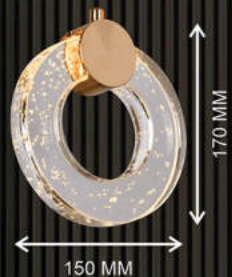

TPL-8186/22
Ø800 x H2700
LED 3000K
25.800.000đ

TPL-8317/22
Ø800 x H2800
LED 3000K
22.980.000đ