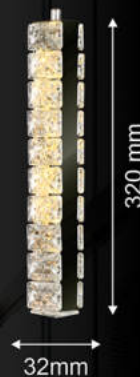

TPL-88042/800
Ø800 x H3100
26 LED
30.800.000đ

TPL-88042/1000
Ø1000 x H3800
36 LED
40.800.000đ

Crystal Pendant Lamp

TPL-2003/800
Ø800 x H3000
15 LED
48.300.000đ

TPL-2003/1000
Ø1000 x H3500
21 LED
57.500.000đ