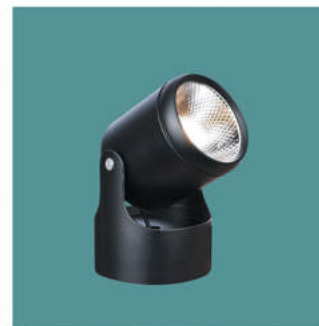

RT- 008B/7W - BK
Ø60 - **7W 3000K**
400.000đ