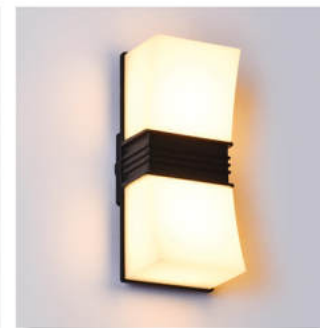

VL-2351
L85 x H200
LED 12W - 3000K
720.000đ