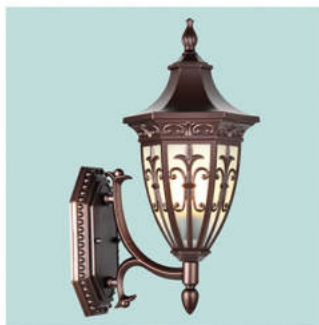

NT-B303/AB
L180 x H420
E27 x 1
1.510.000đ

NT-B272/AB
L230 x H530
E27 x 1
2.050.000đ

NT-285/AB
L140 x H300
E27 x 1
795.000đ

NT-B421
L170 x H380
E27 x 1
1.300.000đ

NT-419
L190 x H410
E27 x 1
1.260.000đ

NT-418AB
L190 x H400
E27 x 1
1.390.000đ