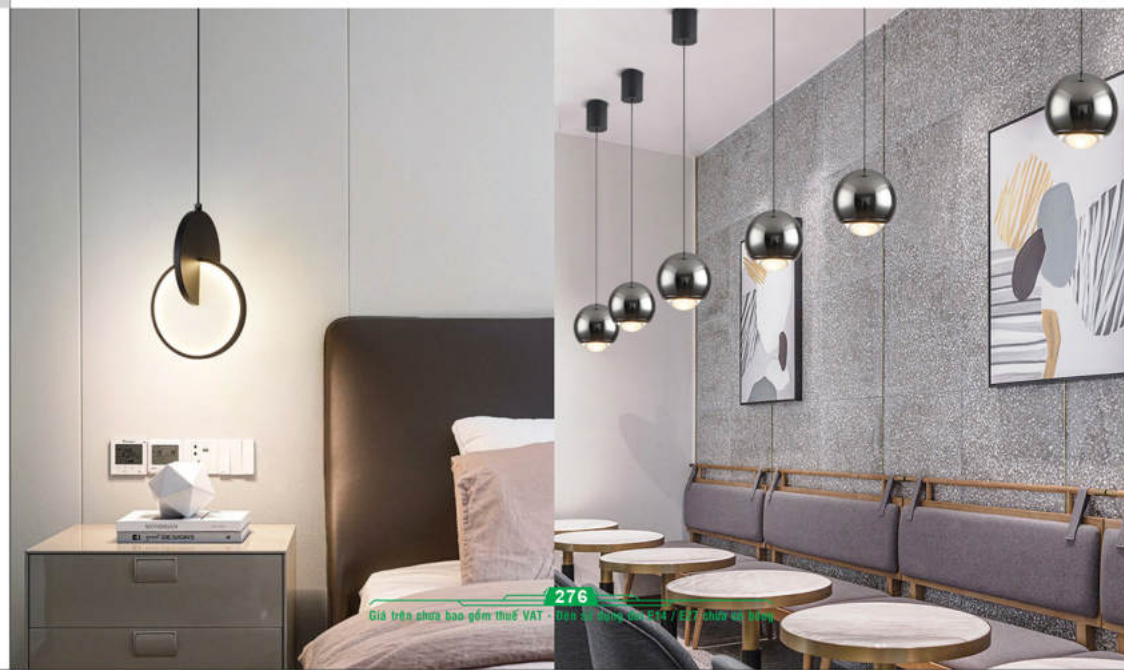

E

TL-6231/1
 Ø100 x H160
 LED 3000k (Dây 2m)
1.450.000đ

NEW

TL- 8001/BK
Ø30 x H330
LED 3000K-5W
(Dây 1.4m)
650.000đ

TL- 8001/WH
Ø30 x H330
LED 3000K-5W
(Dây 1.4m)
650.000đ

TL- 8004/WH
Ø30 x H410
LED 3000K-5W
(Dây 1.4m)
850.000đ