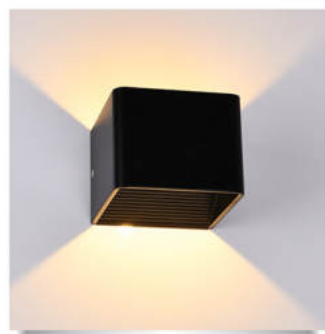

VÁCH LED SỬ DỤNG TRONG NHÀ

VL-2212/SIL
L100 x H270
LED 6W 3000k
505.000đ

VL-2212/GD
L100 x H270
LED 6W 3000k
505.000đ

VL-801C/WH
□100
LED 5W - 3000k
335.000đ

VL-801B/WH
L200 x H80
LED 6W - 3000k
540.000đ

VL-8129/WH-IP20
L100 x H210
LED 6W - 3000k
470.000đ