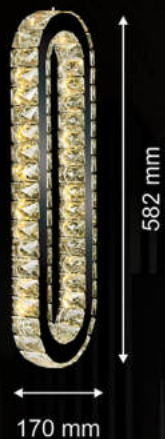

TPL-88042/800
Ø800 x H3100
26 LED
30.800.000đ

TPL-88042/1000
Ø1000 x H3800
36 LED
40.800.000đ

Crystal Pendant Lamp

TPL-2003/800
Ø800 x H3000
15 LED
48.300.000đ

TPL-2003/1000
Ø1000 x H3500
21 LED
57.500.000đ