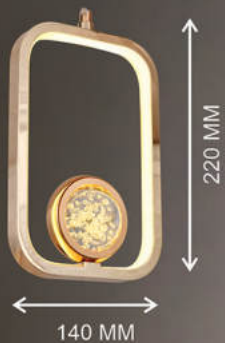

LED

19.080.000đ

182

Giá trên chưa bao gồm thuế VAT - Đèn sử dụng đèn E14 / E27 chứa ổ đồng

TPL-8186/22
Ø800 x H2700
LED 3000K
25.800.000đ

TPL-8317/22
Ø800 x H2800
LED 3000K
22.980.000đ

TPL-8537/18
Ø600 x H3000
LED 3000K
21.360.000đ