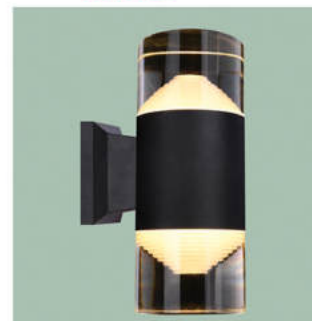

NT-1779FR
Ø90 x H210 - IP65
LED 3500K
870.000đ