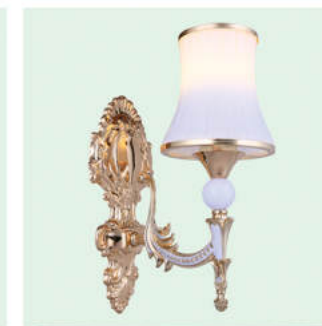

VB-3139/1
L120 x H320
E27 x 1
570.000đ