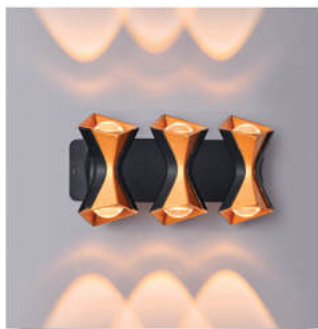

VL-2501/6 BK
L160 x W46 x H86
LED 6W - 3000K
630.000đ