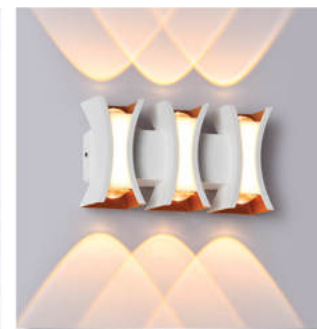

VL-2501/6 WH
L160 x W46 x H86
LED 6W - 3000K
630.000đ

VL-8809/WH
L100 x H90
LED 6W - 3000K
630.000đ

VL-8809/BK
L100 x H90
LED 6W - 3000K
630.000đ

VL-2500/6 WH
L158 x W50 x H90
LED 6W - 3000K
630.000đ

VL-2025/6 BK
L125 x W46 x H75
LED 6W - 3000K
630.000đ