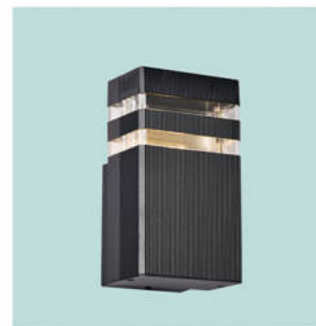

NT-2125/1
L65 x W110 x H195
E27 x 1
520.000đ