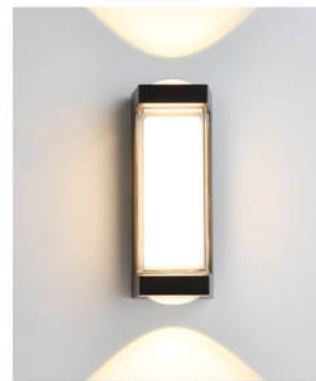

VL-8811/L
L85 x W75 x H180
LED 12W - 3000k
840.000đ