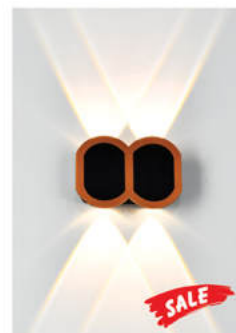

VL-537/3
L120 x 120 IP65
LED 3W - 3000K
460.000đ

SALE