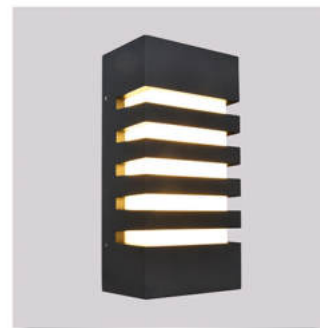

VL-B178
Ø155
LED 12W 3000K
720.000đ

VL-B177
155
LED 12W 3000K
720.000đ

VL-208
L120 x W80 x H250
LED 12W - 3000k
800.000đ

VL-210
L120 x W80 x H265
LED 12W - 3000k
800.000đ

VL-213
L125 x W125 x H260
LED 12W - 3000k
800.000đ