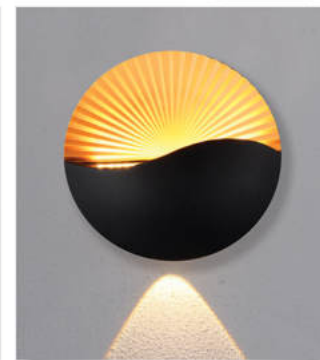

VL-542
L50 x H100
LED 3W - 3000K
360.000đ

VL-542/RGB
L50 x H100
LED 3W - 3000K
410.000đ

VL-2350
L195 x W55 x H185
LED 5W - 3000K
690.000đ

VL-2500/WH
Ø180 x W83
LED 6W - 3000K
820.000đ

VL-2500/BK
Ø180 x W83
LED 6W - 3000K
820.000đ