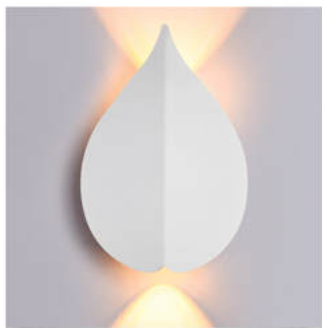

VL-1155/WH
Ø230
LED 12W - 3000K
820.000đ

VL-2505
L100 x W89 x H165
LED 6W - 3000K
660.000đ

VL-1151/8
L220 x H150
LED 12W - 3000K
820.000đ

VL-1155/BK
Ø230
LED 12W - 3000K
820.000đ

VL-8321/4
L170 x W43 x H170
LED 4W - 3000K
660.000đ