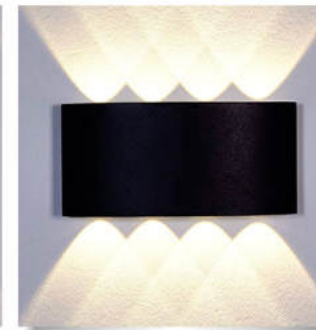

VL-8332/8BK
L200 x H80
LED 8W 3000K
500.000đ

VL-8332/6BK-RGB
L170 x H80
LED 6W - 3000k
460.000đ

VL-8332/2WH
L80 x H55
LED 2W - 3000K
310.000đ

VL-8332/4WH
L110 x H55
LED 4W - 3000K
350.000đ

VL-8332/6WH
L170 x H80
LED - 6W 3000K
400.000đ