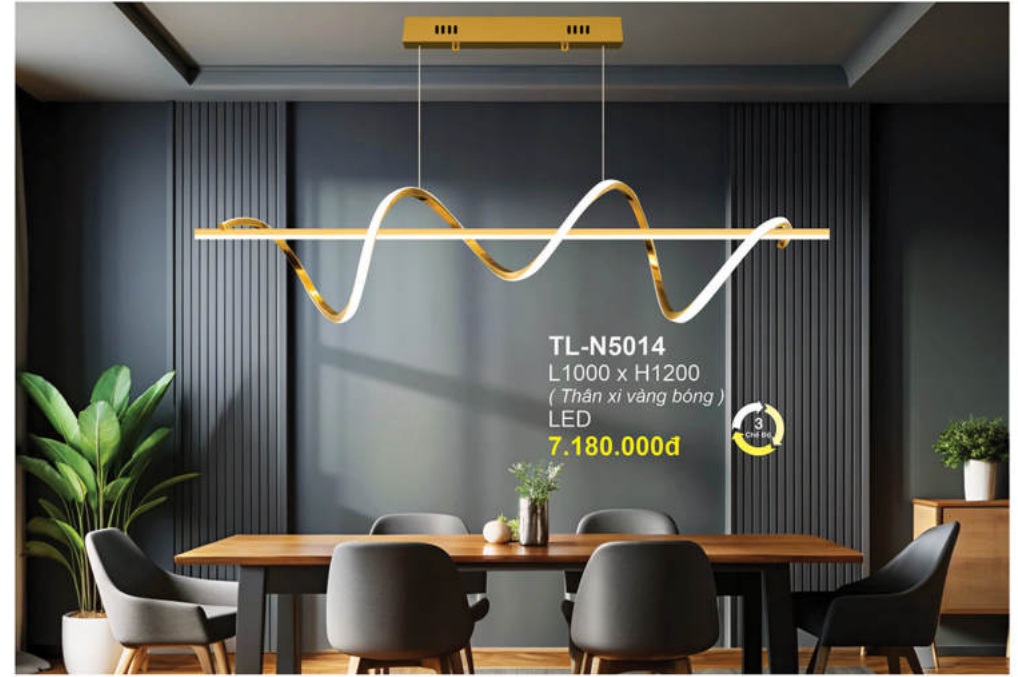

TL-3007/L900
L900 x W330
LED (Dây 1.3m)
7.060.000đ 

Luxury Pendant Lighting

TL-3003/600
Ø600 (Dây 1.3m)
LED
4.930.000đ 

TL-3014/500SQ
□ 500 (Dây 1.3m)
LED
4.440.000đ 

TL-9008/GD
L1230 x W100 x H180
(Dây 1.5m)
4.950.000đ