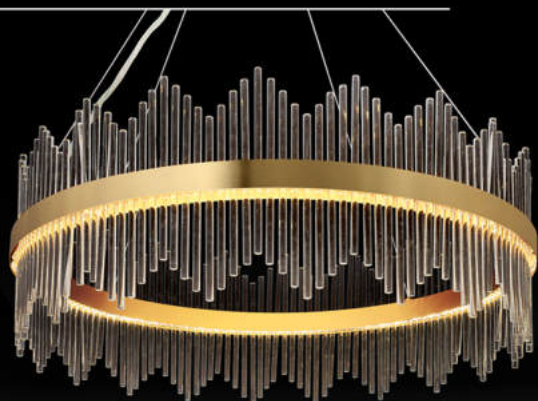

TPL-17008/800
Ø800 x H400 + 900
LED
8.880.000đ