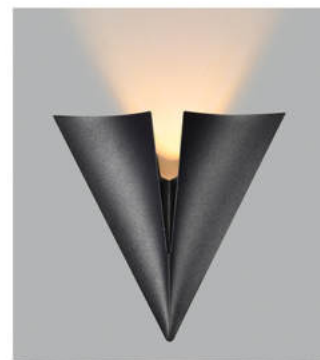

VL-8653/BK
L180 x W90 x H175
LED 5W - 3000K
690.000đ

VL-8642/SD
L155 x W65 x H155
LED 4W - 3000K
700.000đ

VL-8642/GR
L155 x W65 x H155
LED 4W - 3000K
700.000đ

VL-8271/WH
L45 x H200
LED 10W - 3000K
680.000đ