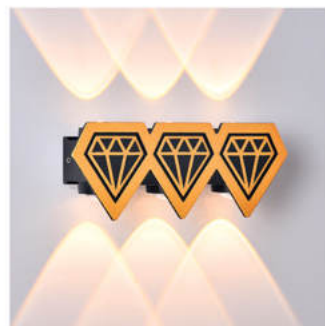

VL-2023/6 BK
L180 x H80
LED 6W - 3000K
580.000đ