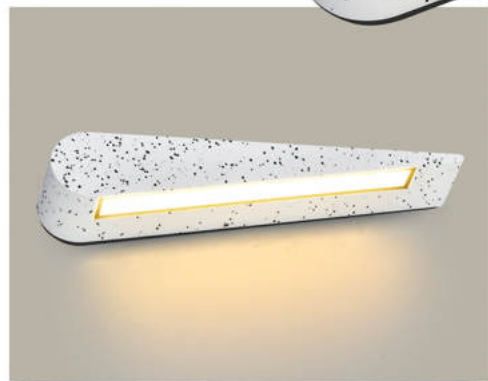

VL-7103/WH
L230 x H130
LED 6W 3000k
445.000đ

VL-8766 GD
L210 x H125
LED 12W - 3000K
750.000đ

VL-1111/M
L180 x W85 x H100
LED 5W - 3000K
820.000đ

VL-7104/WH
L230 x H130
LED 6W 3000k
445.000đ

**VÁCH LED SỬ DỤNG TRONG NHÀ
HOẶC NGOÀI TRỜI**