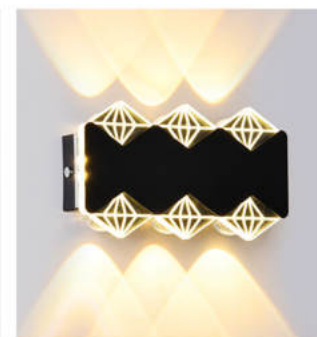

VL-2508/A
Ø280
LED 3000K
730.000đ

VL-2506
Ø280
LED 3000K
730.000đ

VL-947
Ø240 - LED
660.000đ

VL-946/GD
Ø240 - LED
660.000đ

VL-948/GD
Ø240 - LED
660.000đ

VL-982/6
L190 x W36 x H100
LED 10W - 3000K
595.000đ

VL-2024/6
L155 x H90
LED 6W - 3000K
580.000đ