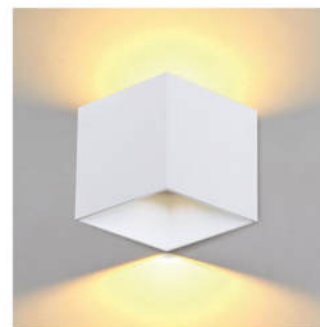

VL-1110/WH
L245 x W50 x H100
LED 12W - 3000K
Điều chỉnh góc chiếu
1.020.000đ

VL-817/WH
□100
LED 10W 3000k
Điều chỉnh góc chiếu
450.000đ

VL-1108/WH
L135 x H115
LED 10W - 3000K
Điều chỉnh góc chiếu
605.000đ

VL-8346/WH
L180 x H180
LED 10W 3000k
635.000đ