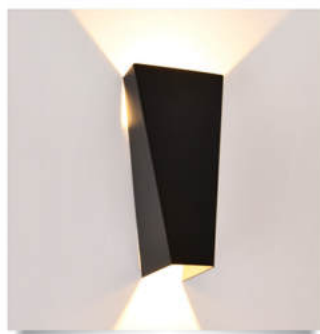

VL-8129/BK-IP20
L100 x H210
LED 6W - 3000k
470.000đ