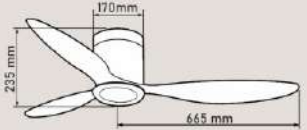

QT521442

- Đường kính : 1320 mm
- Số cánh quạt : 3
- Chất liệu cánh : Gỗ
- Màu cánh : Vân gỗ nâu
- Thân đèn : Màu đen
- Điều khiển : 6 tốc độ
- Chiều quay : 2 chiều
- Đèn : Không
- Loại động cơ : Động cơ DC
- Công suất : 35W
- Lưu lượng gió : 5483 CFM

Giá: 8.935.000đ

DC

35 W

5483 CFM

QT9288D

- Đường kính : 1320 mm
- Số cánh quạt : 3
- Chất liệu cánh : Nhựa ABS
- Màu cánh : Màu đen
- Thân đèn : Màu đen
- Điều khiển : 6 tốc độ
- Chiều quay : 2 chiều
- Đèn : Không
- Loại động cơ : Động cơ DC
- Công suất : 35W
- Lưu lượng gió : 5083 CFM

Giá: 6.430.000đ

35 W

ABS

DC

QT31C

- Đường kính : 1320 mm
- Số cánh quạt : 3
- Chất liệu cánh : Gỗ
- Màu cánh : Vân gỗ sáng
- Thân đèn : Màu đồng cổ điển
- Điều khiển : 6 tốc độ
- Chiều quay : 2 chiều
- Đèn : Không
- Loại động cơ : Động cơ DC
- Công suất : 50W
- Tốc độ quay : 230 rpm

Giá: 9.285.000đ

DC

50 W

230 rpm

QT9288T

- Đường kính : 1320 mm
- Số cánh quạt : 3
- Chất liệu cánh : Nhựa ABS
- Màu cánh : Màu trắng
- Thân đèn : Màu trắng
- Điều khiển : 6 tốc độ
- Chiều quay : 2 chiều
- Đèn : Không
- Loại động cơ : Động cơ DC
- Công suất : 35W
- Lưu lượng gió : 5083 CFM

Giá: 6.430.000đ

ABS

DC

35 W