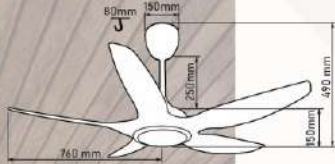

QT15

- Đường kính : 1520 mm
- Số cánh quạt : 5
- Chất liệu cánh : Nhựa ABS
- Màu cánh : Vân gỗ nâu
- Thân đèn : Màu nâu
- Điều khiển : 6 tốc độ
- Chiều quay : 2 chiều
- Đèn : LED 3 CB
- Loại động cơ : Động cơ DC
- Công suất : 50W
- Lưu lượng gió : 5483 CFM

Giá: 11.255.000đ

QT52150

- Đường kính : 1260 mm
- Số cánh quạt : 3
- Chất liệu cánh : Sắt
- Màu cánh : Màu đen
- Thân đèn : Màu đen
- Điều khiển : 6 tốc độ
- Chiều quay : 2 chiều
- Đèn : Không
- Loại động cơ : Động cơ DC
- Công suất : 35W
- Lưu lượng gió : 4836 CFM

Giá: 6.965.000đ

QT37

- Đường kính : 1320 mm
- Số cánh quạt : 3
- Chất liệu cánh : Nhựa ABS
- Màu cánh : Vân gỗ sáng
- Thân đèn : Màu đồng cổ điển
- Điều khiển : 6 tốc độ
- Chiều quay : 2 chiều
- Đèn : Không
- Loại động cơ : Động cơ DC
- Công suất : 50W
- Tốc độ quay : 276 rpm

DC

50 W

276 rpm

1320 mm

3 cánh

ABS

3 màu

2 chiều

2 chiều

DC

Giá: 8.035.000đ