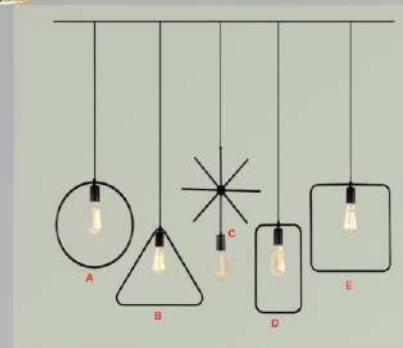

TCF19 (E27 x 1)
A Ø250: **365.000đ**
B Ø250: **365.000đ**
C Ø250: **365.000đ**
D Ø150: **365.000đ**
E Ø250: **365.000đ**