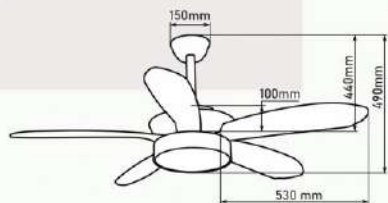

QT33N

- Đường kính : 1422 mm
- Số cánh quạt : 5
- Chất liệu cánh : Nhựa ABS
- Màu cánh : Vân gỗ sáng
- Thân đèn : Vân gỗ sáng
- Điều khiển : 6 tốc độ
- Chiều quay : 2 chiều
- Đèn : LED 3 chế độ - 30W
- Loại động cơ : Động cơ DC
- Công suất : 50W
- Tốc độ quay : 196 rpm

Giá: 9.110.000đ

QT34D

- Đường kính : 1320 mm
- Số cánh quạt : 5
- Chất liệu cánh : Nhựa ABS
- Màu cánh : Vân gỗ đen
- Thân đèn : Màu đen
- Điều khiển : 6 tốc độ
- Chiều quay : 2 chiều
- Đèn : Không
- Loại động cơ : Động cơ DC
- Công suất : 40W
- Tốc độ quay : 200 rpm

Giá: 6.610.000đ

QT34B

- Đường kính : 1068 mm
- Số cánh quạt : 5
- Chất liệu cánh : Nhựa ABS
- Màu cánh : Vân gỗ nâu
- Thân đèn : Màu đồng cổ điển
- Điều khiển : 6 tốc độ
- Chiều quay : 2 chiều
- Đèn : Không
- Loại động cơ : Động cơ DC
- Công suất : 40W
- Tốc độ quay : 200 rpm

Giá: 6.610.000đ