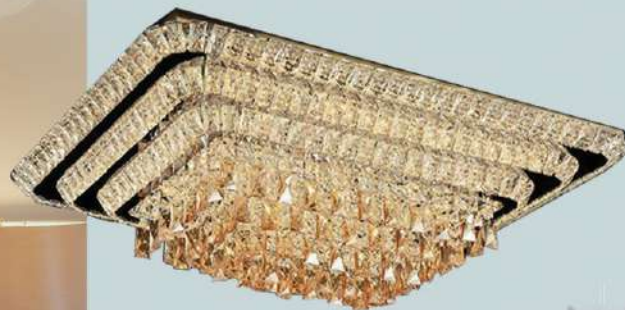

OTPL40403CN
W700 x L900
LED 3 CD
12.505.000d