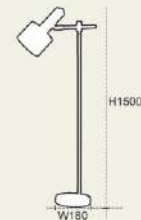

DB62
W160 x H480
E27 x 1 (GÒM BÓNG)
2.840.000đ

DB38
W180 x H550
E27 x 1
2.040.000đ

DD19
W470 x H1700
E27 x 1
6.255.000đ

DB39B
W180 x H550
E27 x 1
2.065.000đ

DD39B
W180 x H1500
E27 x 1
3.630.000đ

DB16 ĐEN
W150 x H530
E27 x 1
1.755.000đ