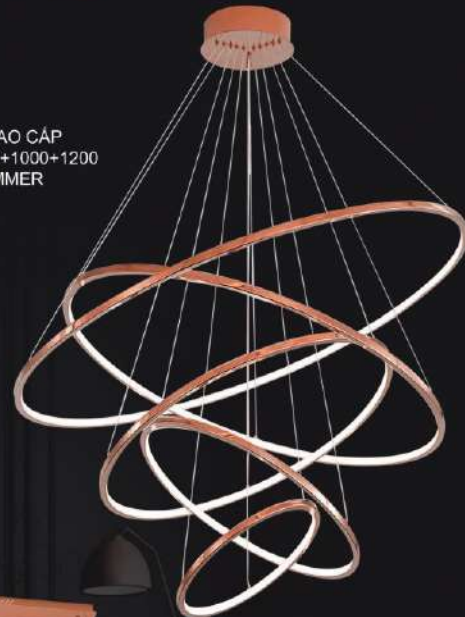

THD6289T5
INOX HỒNG CAO CẤP
Ø400+600+800+1000+1200
LED 3 CỖ - DIMMER
38.575.000đ