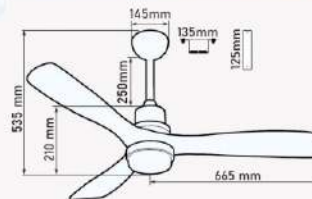

QT42

- Đường kính : 1320 mm
- Số cánh quạt : 3
- Chất liệu cánh : Gỗ
- Màu cánh : Tự nhiên
- Thân đèn : Màu bạc
- Điều khiển : 6 tốc độ
- Chiều quay : 2 chiều
- Đèn : LED 3 chế độ - 18W
- Loại động cơ : Động cơ DC
- Công suất : 50W
- Tốc độ quay : 220 rpm

Giá: 10.180.000đ

QT5247

- Đường kính : 1330 mm
- Số cánh quạt : 3
- Chất liệu cánh : Gỗ
- Màu cánh : Gỗ tự nhiên
- Thân đèn : Màu đen
- Điều khiển : 3 tốc độ
- Chiều quay : 1 chiều
- Đèn : LED 3 chế độ - 15W
- Loại động cơ : Động cơ AC
- Công suất : 60W
- Lưu lượng gió : 5043 CFM

Giá: 8.755.000đ

QT40

- Đường kính : 1320 mm
- Số cánh quạt : 3
- Chất liệu cánh : Gỗ
- Màu cánh : Vân gỗ tự nhiên
- Thân đèn : Màu nikel
- Điều khiển : 6 tốc độ
- Chiều quay : 2 chiều
- Đèn : Không
- Loại động cơ : Động cơ DC
- Công suất : 50W
- Tốc độ quay : 250 rpm

Giá: 8.575.000đ

QT521443

- Đường kính : 1320 mm
- Số cánh quạt : 3
- Chất liệu cánh : Gỗ
- Màu cánh : Vân gỗ nâu
- Thân đèn : Màu inox
- Điều khiển : 6 tốc độ
- Chiều quay : 2 chiều
- Đèn : Không
- Loại động cơ : Động cơ DC
- Công suất : 35W
- Lưu lượng gió : 5483 CFM

Giá: 8.935.000đ