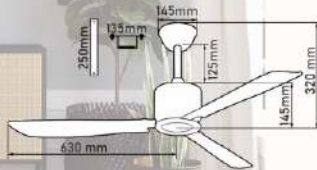

Giá: 6.965.000đ