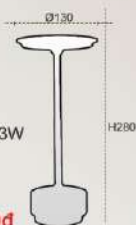

DB04 BẠC/ĐEN/VÀNG
LED CẮM ỨNG 3 CHẾ ĐỘ - 3W
CÓ ĐIỀU CHỈNH
TĂNG GIẢM ÁNH SÁNG
SỬ DỤNG DÂY SẠC PIN
Ø130 x H280 : 2.845.000đ