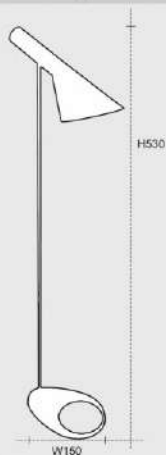

DD16 ĐEN
W150 x H1230
E27 x 1
3.935.000đ