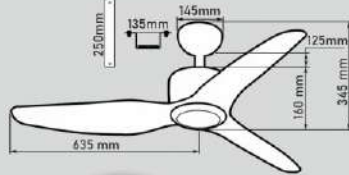

QT52109

- Đường kính : 1270 mm
- Số cánh quạt : 3
- Chất liệu cánh : Nhựa ABS
- Màu cánh : Trắng
- Thân đèn : Trắng
- Điều khiển : 6 tốc độ
- Chiều quay : 2 chiều
- Đèn : Không
- Loại động cơ : Động cơ DC
- Công suất : 35W
- Lưu lượng gió : 5123 CFM

Giá: 7.230.000đ