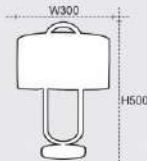

DB8172
CHÂN ĐÁ
THÂN XI CAO CẤP
W300 x H500
E27 x 1
3.395.000đ