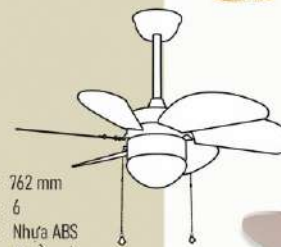

QT1096

- Đường kính : 762 mm
- Số cánh quạt : 6
- Chất liệu cánh : Nhựa ABS
- Màu cánh : Nhiều màu
- Thân đèn : Màu trắng
- Điều khiển : 6 tốc độ
- Chiều quay : 2 chiều
- Đèn : LED 3 chế độ - 30W
- Loại động cơ : Động cơ DC
- Công suất : 33W
- Tốc độ quay : 278 rpm

Giá: 7.145.000đ