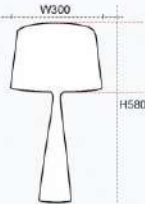

DB8062
W380 x H630
E27 x 1
5.360.000đ

DB8017
CHÂN ĐÁ
THÂN XI CAO CẤP
W370 x H660
E27 x 1
6.075.000đ

DB44
W350 x H600
E27 x 1
5.000.000đ

DD794
W400 x H1580
E27 x 1
3.930.000đ

DD8172
W400 x H1620
E27 x 1
5.535.000đ