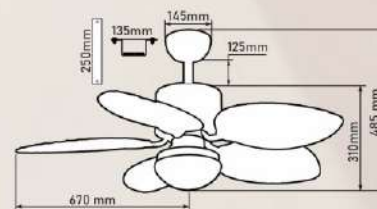

QT5225

- Đường kính : 1130 mm
- Số cánh quạt : 5
- Chất liệu cánh : Lá cọ khô
- Màu cánh : Màu tự nhiên
- Thân đèn : Màu nâu đen
- Điều khiển : 3 tốc độ
- Chiều quay : 1 chiều
- Đèn : Không
- Loại động cơ : Động cơ AC
- Công suất : 60W
- Lưu lượng gió : 5043 CFM

Giá: 10.185.000đ

QT5298

- Đường kính : 1340 mm
- Số cánh quạt : 5
- Chất liệu cánh : Nhựa ABS
- Màu cánh : Trắng
- Thân đèn : Màu đồng
- Điều khiển : 6 tốc độ
- Chiều quay : 2 chiều
- Đèn : Không
- Loại động cơ : Động cơ DC
- Công suất : 35W
- Lưu lượng gió : 4971 CFM

Giá: 10.185.000đ

QT8910

- Đường kính : 1290 mm
- Số cánh quạt : 5
- Chất liệu cánh : Nhựa ABS
- Màu cánh : Màu nâu
- Thân đèn : Màu đen
- Điều khiển : 6 tốc độ
- Chiều quay : 2 chiều
- Đèn : Không
- Loại động cơ : Động cơ DC
- Công suất : 35W
- Lưu lượng gió : 4971 CFM

Giá: 9.105.000đ

QT4808

- Đường kính : 1340 mm
- Số cánh quạt : 5
- Chất liệu cánh : Nhựa ABS
- Màu cánh : Cafe
- Thân đèn : Màu đen
- Điều khiển : 6 tốc độ
- Chiều quay : 2 chiều
- Đèn : LED 3 CỘ - 18W
- Loại động cơ : Động cơ DC
- Công suất : 35W
- Lưu lượng gió : 4971 CFM

Giá: 10.000.000đ