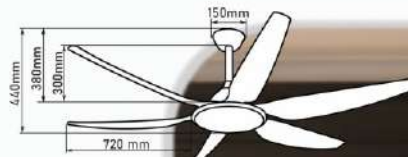

QT43

- Đường kính : 1676 mm
- Số cánh quạt : 6
- Chất liệu cánh : Nhựa ABS
- Màu cánh : Màu cà phê
- Thân đèn : Màu cà phê
- Điều khiển : 6 tốc độ
- Chiều quay : 2 chiều
- Đèn : LED 3 chế độ - 76W
- Loại động cơ : Động cơ DC
- Công suất : 52W
- Tốc độ quay : 125 rpm

Giá: 9.110.000đ