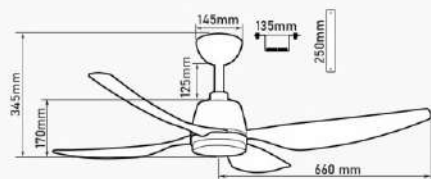

QT62T

- Đường kính : 1280 mm
- Số cánh quạt : 5
- Chất liệu cánh : Nhựa ABS
- Màu cánh : Màu trắng
- Thân đèn : Màu trắng
- Điều khiển : 6 tốc độ
- Chiều quay : 2 chiều
- Đèn : LED 3 CB
- Loại động cơ : Động cơ DC
- Công suất : 35W
- Lưu lượng gió : 5483 CFM

Giá: 8.505.000đ

QT62D

- Đường kính : 1280 mm
- Số cánh quạt : 5
- Chất liệu cánh : Nhựa ABS
- Màu cánh : Màu đen
- Thân đèn : Màu đen
- Điều khiển : 6 tốc độ
- Chiều quay : 2 chiều
- Đèn : LED 3 CB
- Loại động cơ : Động cơ DC
- Công suất : 35W
- Lưu lượng gió : 5483 CFM

Giá: 8.505.000đ

QT52K014

- Đường kính : 1320 mm
- Số cánh quạt : 4
- Chất liệu cánh : Nhựa ABS
- Màu cánh : Màu đen
- Thân đèn : Màu đen
- Điều khiển : 6 tốc độ
- Chiều quay : 2 chiều
- Đèn : LED 3 CB - 18W
- Loại động cơ : Động cơ DC
- Công suất : 35W
- Lưu lượng gió : 5196 CFM

Giá: 10.000.000đ

QT48011

- Đường kính : 1220 mm
- Số cánh quạt : 5
- Chất liệu cánh : Sắt
- Màu cánh : Màu đồng
- Thân đèn : Màu đồng
- Điều khiển : 6 tốc độ
- Chiều quay : 2 chiều
- Đèn : LED 3 CB - 22W
- Loại động cơ : Động cơ DC
- Công suất : 35W
- Lưu lượng gió : 4693 CFM

Giá: 10.540.000đ