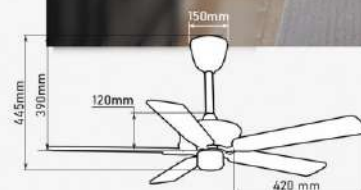

QT33ND

- Đường kính : 1422 mm
- Số cánh quạt : 5
- Chất liệu cánh : Nhựa ABS
- Màu cánh : Vân gỗ tối
- Thân đèn : Vân gỗ tối
- Điều khiển : 6 tốc độ
- Chiều quay : 2 chiều
- Đèn : LED 3 chế độ - 30W
- Loại động cơ : Động cơ DC
- Công suất : 50W
- Tốc độ quay : 196 rpm

Giá: 9.110.000đ

QT33N

- Đường kính : 1422 mm
- Số cánh quạt : 5
- Chất liệu cánh : Nhựa ABS
- Màu cánh : Vân gỗ sáng
- Thân đèn : Vân gỗ sáng
- Điều khiển : 6 tốc độ
- Chiều quay : 2 chiều
- Đèn : LED 3 chế độ - 30W
- Loại động cơ : Động cơ DC
- Công suất : 50W
- Tốc độ quay : 196 rpm

Giá: 9.110.000đ

QT34D

- Đường kính : 1320 mm
- Số cánh quạt : 5
- Chất liệu cánh : Nhựa ABS
- Màu cánh : Vân gỗ đen
- Thân đèn : Màu đen
- Điều khiển : 6 tốc độ
- Chiều quay : 2 chiều
- Đèn : Không
- Loại động cơ : Động cơ DC
- Công suất : 40W
- Tốc độ quay : 200 rpm

Giá: 6.610.000đ

QT34B

- Đường kính : 1068 mm
- Số cánh quạt : 5
- Chất liệu cánh : Nhựa ABS
- Màu cánh : Vân gỗ nâu
- Thân đèn : Màu đồng cổ điển
- Điều khiển : 6 tốc độ
- Chiều quay : 2 chiều
- Đèn : Không
- Loại động cơ : Động cơ DC
- Công suất : 40W
- Tốc độ quay : 200 rpm

Giá: 6.610.000đ