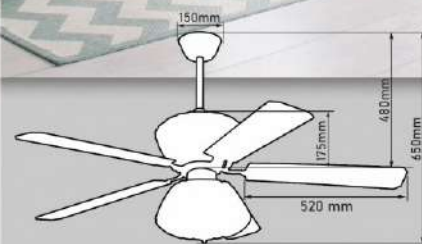

QT2062

- ☉ Đường kính : 1220 mm
- ☉ Số cánh quạt : 5
- ☉ Chất liệu cánh : Gỗ
- ☉ Màu cánh : Vân lá nâu đỏ
- ☉ Thân đèn : Màu đồng cổ
- ☉ Điều khiển : 6 tốc độ
- ☉ Chiều quay : 2 chiều
- ☉ Đèn : E27 x 3
- ☉ Loại động cơ : Động cơ DC
- ☉ Công suất : 40W
- ☉ Tốc độ quay : 228 RPM

Giá: 10.000.000đ

QT45

- ☉ Đường kính : 1320 mm
- ☉ Số cánh quạt : 5
- ☉ Chất liệu cánh : Nhựa ABS
- ☉ Màu cánh : Vân gỗ nâu
- ☉ Thân đèn : Kim loại & pha lê
- ☉ Điều khiển : 6 tốc độ
- ☉ Chiều quay : 2 chiều
- ☉ Đèn : E27 x 3 & E14 x 3
- ☉ Loại động cơ : Động cơ DC
- ☉ Công suất : 40W
- ☉ Tốc độ quay : 190 RPM

Giá: 11.075.000đ