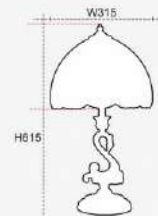

DB8001
 Ø290 x H555
 E27 x 1
5.180.000đ

DB5012
 Ø315 x H615
 E14 x 3
5.895.000đ

DB3220
 Ø310 x H585
 E27 x 1
3.035.000đ

DB1916
 Ø300 x H575
 E27 x 1
2.985.000đ

DB66
 Ø350 x H500
 E27 x 1
3.395.000đ

DB07

Ø380 x H680
E27 x 1
2.900.000đ