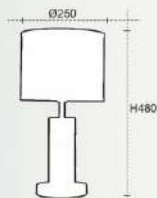

DB3068 TRẮNG/ĐEN
Ø250 x H480
E27 x 1
1.860.000đ