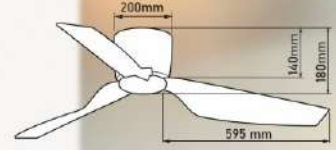

1320 mm 3 cánh GỖ 2 chiều 3 color

DC 50 W 230 rpm

Giá: 9.285.000đ

QT31E

- Đường kính : 1320 mm
- Số cánh quạt : 3
- Chất liệu cánh : Nhựa ABS
- Màu cánh : Vân gỗ nâu
- Thân đèn : Màu đồng cổ điển
- Điều khiển : 6 tốc độ
- Chiều quay : 2 chiều
- Đèn : Không
- Loại động cơ : Động cơ DC
- Công suất : 50W
- Tốc độ quay : 250 rpm