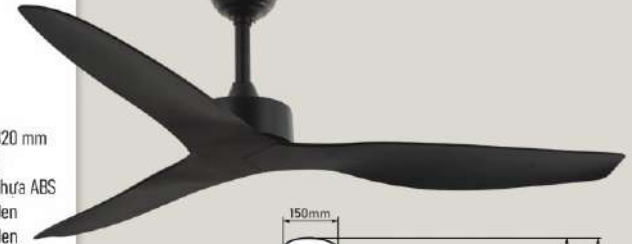

QT39

- Đường kính : 1320 mm
- Số cánh quạt : 3
- Chất liệu cánh : Nhựa ABS
- Màu cánh : Đen
- Thân đèn : Đen
- Điều khiển : 6 tốc độ
- Chiều quay : 2 chiều
- Đèn : Không
- Loại động cơ : Động cơ DC
- Công suất : 40W
- Tốc độ quay : 200 rpm