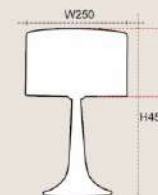

DB27
W240 x H540
E27 x 1
3.145.000đ

DB18
D120 x H450
E27 x 1
660.000đ

DB25
W190 x H600
E27 x 1
2.220.000đ

DB23 TRANG/DEN/XAM
W200 x H550
E27 x 1
1.255.000đ

DB057 ĐEN/TRANG/XAM
W230 x H450
E27 x 1
1.505.000đ