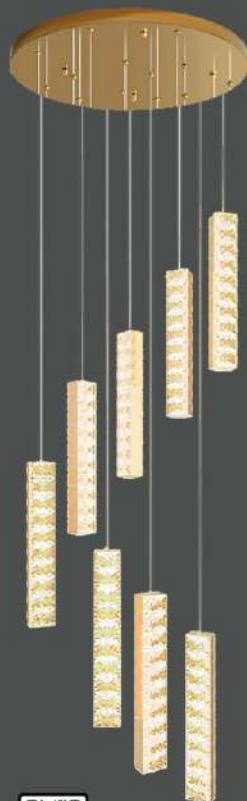

THD1002T1
PHA LÊ
THÂN INOX CAO CẤP
LED 3 CỘ
2.000.000đ