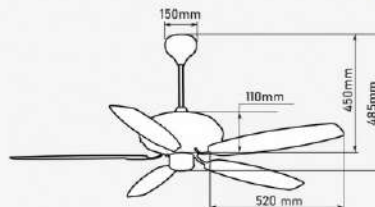

QT33N

- Đường kính : 1422 mm
- Số cánh quạt : 5
- Chất liệu cánh : Nhựa ABS
- Màu cánh : Vân gỗ sáng
- Thân đèn : Vân gỗ sáng
- Điều khiển : 6 tốc độ
- Chiều quay : 2 chiều
- Đèn : LED 3 chế độ - 30W
- Loại động cơ : Động cơ DC
- Công suất : 50W
- Tốc độ quay : 196 rpm

Giá: 9.110.000đ

QT34D

- Đường kính : 1320 mm
- Số cánh quạt : 5
- Chất liệu cánh : Nhựa ABS
- Màu cánh : Vân gỗ đen
- Thân đèn : Màu đen
- Điều khiển : 6 tốc độ
- Chiều quay : 2 chiều
- Đèn : Không
- Loại động cơ : Động cơ DC
- Công suất : 40W
- Tốc độ quay : 200 rpm

Giá: 6.610.000đ

QT34B

- Đường kính : 1068 mm
- Số cánh quạt : 5
- Chất liệu cánh : Nhựa ABS
- Màu cánh : Vân gỗ nâu
- Thân đèn : Màu đồng cổ điển
- Điều khiển : 6 tốc độ
- Chiều quay : 2 chiều
- Đèn : Không
- Loại động cơ : Động cơ DC
- Công suất : 40W
- Tốc độ quay : 200 rpm

Giá: 6.610.000đ