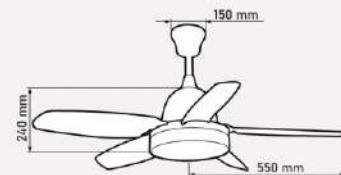

QT5602

- Đường kính : 1100 mm
- Số cánh quạt : 5
- Chất liệu cánh : Nhựa ABS
- Màu cánh : Vân gỗ nâu
- Thân đèn : Màu nâu
- Điều khiển : 6 tốc độ
- Chiều quay : 2 chiều
- Đèn : LED 3 chế độ - 24W
- Loại động cơ : Động cơ DC
- Công suất : 40W
- Lưu lượng gió : 5043 CFM

Giá: 8.125.000đ