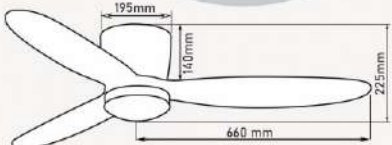

Giá: 10.675.000đ

QT31B

- Đường kính : 1320 mm
- Số cánh quạt : 3
- Chất liệu cánh : Gỗ
- Màu cánh : Trắng
- Thân đèn : Trắng
- Điều khiển : 6 tốc độ
- Chiều quay : 2 chiều
- Đèn : LED 3 chế độ - 18W
- Loại động cơ : Động cơ DC
- Công suất : 50W
- Tốc độ quay : 230 rpm