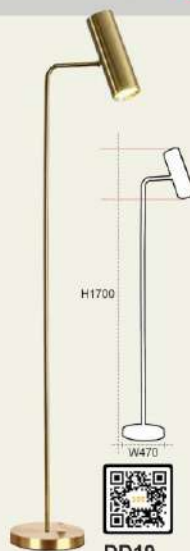

DD19
W470 x H1700
E27 x 1
6.255.000đ