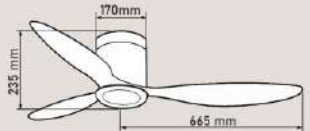

QT9288T

- Đường kính : 1320 mm
- Số cánh quạt : 3
- Chất liệu cánh : Nhựa ABS
- Màu cánh : Màu trắng
- Thân đèn : Màu trắng
- Điều khiển : 6 tốc độ
- Chiều quay : 2 chiều
- Đèn : Không
- Loại động cơ : Động cơ DC
- Công suất : 35W
- Lưu lượng gió : 5083 CFM

Giá: 6.430.000đ

ABS

DC

35 W