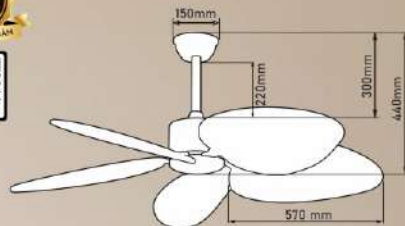

2 chiều

DC

Giá: 8.035.000đ

QT46

- Đường kính : 1320 mm
- Số cánh quạt : 5
- Chất liệu cánh : Dây mây
- Màu cánh : Nâu
- Thân đèn : Màu đen
- Điều khiển : 6 tốc độ
- Chiều quay : 2 chiều
- Đèn : Không
- Loại động cơ : Động cơ DC
- Công suất : 50W
- Tốc độ quay : 250 rpm