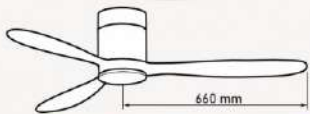

QT9288D

- Đường kính : 1320 mm
- Số cánh quạt : 3
- Chất liệu cánh : Nhựa ABS
- Màu cánh : Màu đen
- Thân đèn : Màu đen
- Điều khiển : 6 tốc độ
- Chiều quay : 2 chiều
- Đèn : Không
- Loại động cơ : Động cơ DC
- Công suất : 35W
- Lưu lượng gió : 5083 CFM

Giá: 6.430.000đ

35 W

ABS

DC