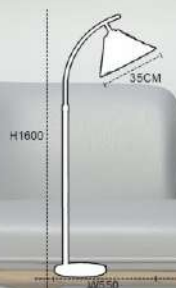

DB14 TRẮNG/ĐEN
W130 x H660
E27 x 1
1.840.000đ

DB3084 TRẮNG/ĐEN
W220 x H450
E27 x 1
1.755.000đ

DB12 ĐEN/TRẮNG
W250 x H550
E27 x 1
2.110.000đ

DD15
W1200 x H1800
CHAO ĐÈN 35CM
E27 x 1
8.875.000đ

DD09
H1850
CHAO ĐÈN 34CM
E27 x 1
3.125.000đ