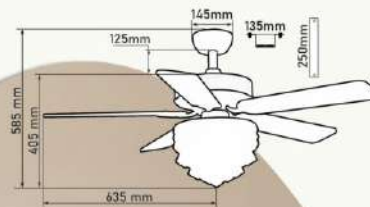

QT5216

- Đường kính : 1280 mm
- Số cánh quạt : 5
- Chất liệu cánh : Gỗ
- Màu cánh : Vân gỗ nâu đỏ
- Thân đèn : Màu đen
- Điều khiển : 6 tốc độ
- Chiều quay : 2 chiều
- Đèn : E27 x 3
- Loại động cơ : Động cơ DC
- Công suất : 35W
- Lưu lượng gió : 5403 CFM

Giá: 10.000.000đ

DC

35W

5403 CFM

1280mm 5 cánh GỖ 2 chiều E27

QT5277

- Đường kính : 1270 mm
- Số cánh quạt : 5
- Chất liệu cánh : Gỗ
- Màu cánh : Màu bạc
- Thân đèn : Màu bạc
- Điều khiển : 6 tốc độ
- Chiều quay : 2 chiều
- Đèn : E14 x 3
- Loại động cơ : Động cơ DC
- Công suất : 35W
- Lưu lượng gió : 5043 CFM

Giá: 10.675.000đ