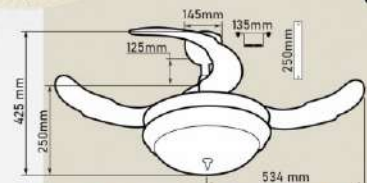

AC

60 W

3698 CFM