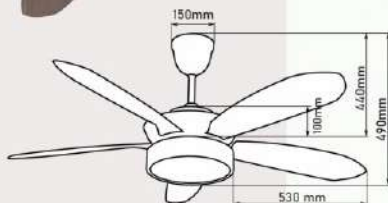

QT33ND

- Đường kính : 1422 mm
- Số cánh quạt : 5
- Chất liệu cánh : Nhựa ABS
- Màu cánh : Vân gỗ tối
- Thân đèn : Vân gỗ tối
- Điều khiển : 6 tốc độ
- Chiều quay : 2 chiều
- Đèn : LED 3 chế độ - 30W
- Loại động cơ : Động cơ DC
- Công suất : 50W
- Tốc độ quay : 196 rpm

Giá: 9.110.000đ

QT33N

- Đường kính : 1422 mm
- Số cánh quạt : 5
- Chất liệu cánh : Nhựa ABS
- Màu cánh : Vân gỗ sáng
- Thân đèn : Vân gỗ sáng
- Điều khiển : 6 tốc độ
- Chiều quay : 2 chiều
- Đèn : LED 3 chế độ - 30W
- Loại động cơ : Động cơ DC
- Công suất : 50W
- Tốc độ quay : 196 rpm

Giá: 9.110.000đ

QT34D

- Đường kính : 1320 mm
- Số cánh quạt : 5
- Chất liệu cánh : Nhựa ABS
- Màu cánh : Vân gỗ đen
- Thân đèn : Màu đen
- Điều khiển : 6 tốc độ
- Chiều quay : 2 chiều
- Đèn : Không
- Loại động cơ : Động cơ DC
- Công suất : 40W
- Tốc độ quay : 200 rpm

Giá: 6.610.000đ

QT34B

- Đường kính : 1068 mm
- Số cánh quạt : 5
- Chất liệu cánh : Nhựa ABS
- Màu cánh : Vân gỗ nâu
- Thân đèn : Màu đồng cổ điển
- Điều khiển : 6 tốc độ
- Chiều quay : 2 chiều
- Đèn : Không
- Loại động cơ : Động cơ DC
- Công suất : 40W
- Tốc độ quay : 200 rpm

Giá: 6.610.000đ