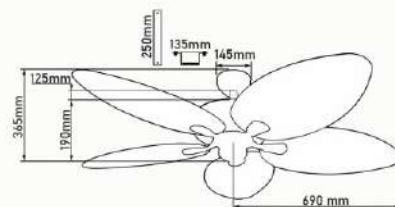

Giá: 10.000.000đ