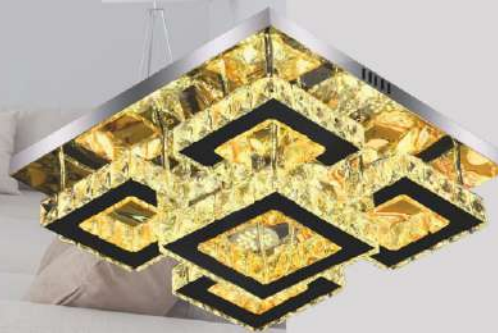

OTPL07
W600 x H140
LED 3 CØ
6.145.000đ