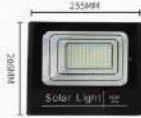

355 DECOR LIGHTING

FANL03T60

PIN : W290 x L350 , 12W - 6V
ĐÈN : W206 x L255 , LED 60W
ẢNH SÁNG TRẮNG
2.145.000đ