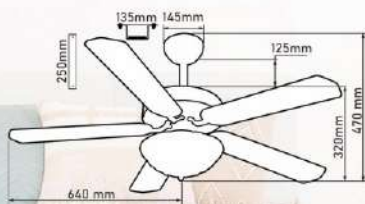

DC

35W

5403 CFM

1280mm 5 cánh GỖ 2 chiều E27