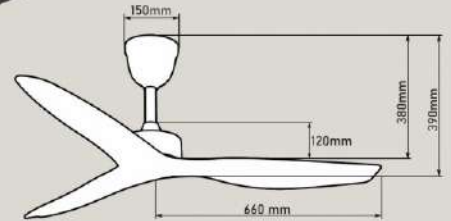

QT39

- Đường kính : 1320 mm
- Số cánh quạt : 3
- Chất liệu cánh : Nhựa ABS
- Màu cánh : Đen
- Thân đèn : Đen
- Điều khiển : 6 tốc độ
- Chiều quay : 2 chiều
- Đèn : Không
- Loại động cơ : Động cơ DC
- Công suất : 40W
- Tốc độ quay : 200 rpm