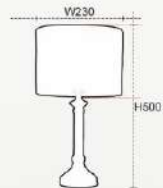

DB51
W350 x H620
E27 x 1
3.575.000đ

DB28
W230 x H500
E27 x 1
3.145.000đ

DB52
W350 x H630
E27 x 1
4.465.000đ

DB53
W350 x H610
E27 x 1
4.105.000đ

DB54
W350 x H560
E27 x 1
3.395.000đ

DB26
W280 x H580
E27 x 1
3.145.000đ