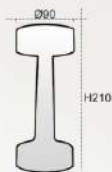

DB05
LED CẮM ỨNG 3 CHẾ ĐỘ
ĐIỀU CHỈNH TĂNG GIẢM ÁNH SÁNG
SỬ DỤNG DÂY SẠC PIN
Ø90 x H210 : 1.040.000đ