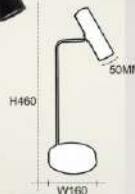

DB21 ĐEN/TRANG
W250 x H450
E27 x 1
2.125.000đ

DD32
CHỖA SƠN
Ø500 x H1500
E27 x 2
7.860.000đ

DB55 XI VÀNG
Ø300 x H460
E27 x 1
3.910.000đ

DB34 XI VÀNG
Ø250 x H350
E14 x 2
3.575.000đ

DB32
CHỖA SƠN
Ø350 x H650
E27 x 2
4.100.000đ