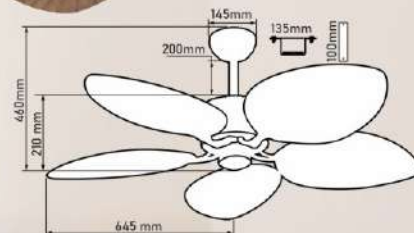

QT4808

- Đường kính : 1340 mm
- Số cánh quạt : 5
- Chất liệu cánh : Nhựa ABS
- Màu cánh : Cafe
- Thân đèn : Màu đen
- Điều khiển : 6 tốc độ
- Chiều quay : 2 chiều
- Đèn : LED 3 CỘ - 18W
- Loại động cơ : Động cơ DC
- Công suất : 35W
- Lưu lượng gió : 4971 CFM

Giá: 10.000.000đ