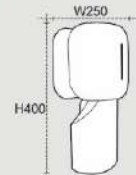

H550

DB110
H550
LED 3 CĐ
3.965.000đ

TABLE LAMP
FLOOR LAMP

DB8119T4
 Ø450 x H770
 E14 x 4
9.465.000đ

DD8119T6
 Ø600 x H1730
 E14 x 6
17.145.000đ

DB06
 W250 x H400
 LED 3000K
3.930.000đ

DB63
 W250 x H480
 E27 x 1
5.000.000đ