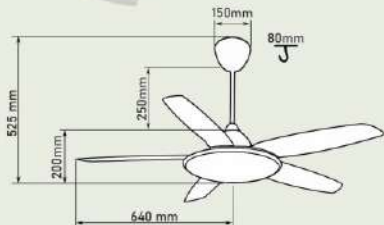

QT62T

- Đường kính : 1280 mm
- Số cánh quạt : 5
- Chất liệu cánh : Nhựa ABS
- Màu cánh : Màu trắng
- Thân đèn : Màu trắng
- Điều khiển : 6 tốc độ
- Chiều quay : 2 chiều
- Đèn : LED 3 CB
- Loại động cơ : Động cơ DC
- Công suất : 35W
- Lưu lượng gió : 5483 CFM

Giá: 8.505.000đ

QT62D

- Đường kính : 1280 mm
- Số cánh quạt : 5
- Chất liệu cánh : Nhựa ABS
- Màu cánh : Màu đen
- Thân đèn : Màu đen
- Điều khiển : 6 tốc độ
- Chiều quay : 2 chiều
- Đèn : LED 3 CB
- Loại động cơ : Động cơ DC
- Công suất : 35W
- Lưu lượng gió : 5483 CFM

Giá: 8.505.000đ

QT52K014

- Đường kính : 1320 mm
- Số cánh quạt : 4
- Chất liệu cánh : Nhựa ABS
- Màu cánh : Màu đen
- Thân đèn : Màu đen
- Điều khiển : 6 tốc độ
- Chiều quay : 2 chiều
- Đèn : LED 3 CB - 18W
- Loại động cơ : Động cơ DC
- Công suất : 35W
- Lưu lượng gió : 5196 CFM

Giá: 10.000.000đ

QT48011

- Đường kính : 1220 mm
- Số cánh quạt : 5
- Chất liệu cánh : Sắt
- Màu cánh : Màu đồng
- Thân đèn : Màu đồng
- Điều khiển : 6 tốc độ
- Chiều quay : 2 chiều
- Đèn : LED 3 CB - 22W
- Loại động cơ : Động cơ DC
- Công suất : 35W
- Lưu lượng gió : 4693 CFM

Giá: 10.540.000đ