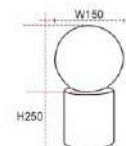

DB59
W150 x H250
E27 x 1
1.965.000đ