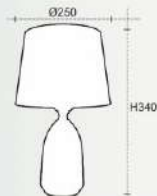

DB3016 TRẮNG/ĐEN
Ø250 x H340
E27 x 1
1.360.000đ