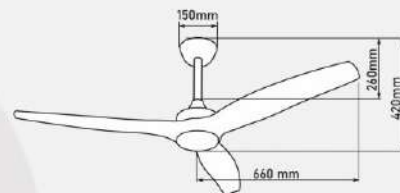

QT32

- Đường kính : 1320 mm
- Số cánh quạt : 3
- Chất liệu cánh : Nhựa ABS
- Màu cánh : Vân gỗ nâu đỏ
- Thân đèn : Màu đồng cổ điển
- Điều khiển : 6 tốc độ
- Chiều quay : 2 chiều
- Đèn : Không
- Loại động cơ : Động cơ DC
- Công suất : 50W
- Tốc độ quay : 220 rpm

Giá: 8.750.000đ

DC

50 W

220 rpm

1320 mm

3 Cánh

ABS

2 Chiều