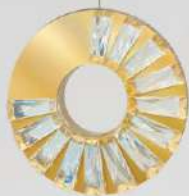

TTK03F
 H450
 E27 x 1
Ø150: 1.030.000đ
Ø200: 1.155.000đ

TTK129 VÀNG, BẠC
 Ø180 x H280
 LED 3 CỘ
3.395.000đ

TTK123B
Ø200 x H250
LED 3 CØ
3.000.000đ

TTK139
Ø250 x W45
LED 3 CØ
1.965.000đ

TTK1202
W210 x H750
LED 3 CØ
3.395.000đ