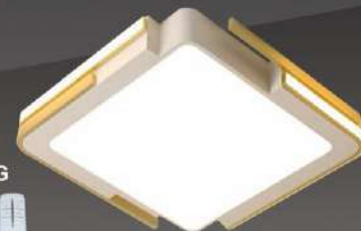

OT75V TRẮNG
Ø500
LED 3 CỘ
4.285.000đ