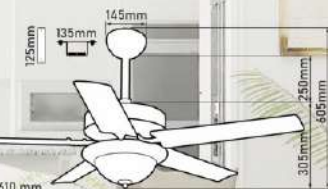

QT48011

- Đường kính : 1220 mm
- Số cánh quạt : 5
- Chất liệu cánh : Sắt
- Màu cánh : Màu đồng
- Thân đèn : Màu đồng
- Điều khiển : 6 tốc độ
- Chiều quay : 2 chiều
- Đèn : LED 3 CB - 22W
- Loại động cơ : Động cơ DC
- Công suất : 35W
- Lưu lượng gió : 4693 CFM

Giá: 10.540.000đ