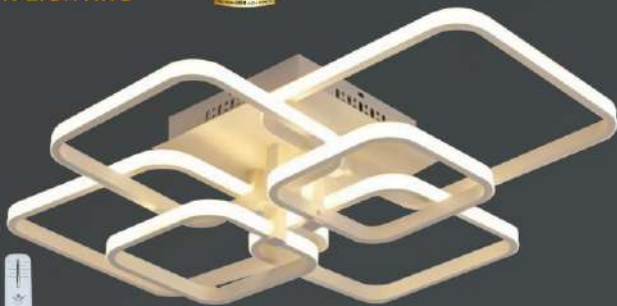

 **OT75T TRẮNG**
Ø500
LED 3 CỘ
4.285.000đ 

 **OT75V TRẮNG**
Ø500
LED 3 CỘ
4.285.000đ 

 **OT75T ĐEN**
Ø500
LED 3 CỘ
4.285.000đ 

 **OT75V ĐEN**
Ø500
LED 3 CỘ
4.285.000đ 

OT1013T6
 Ø700 x H180
 LED 3 CØ
4.565.000đ