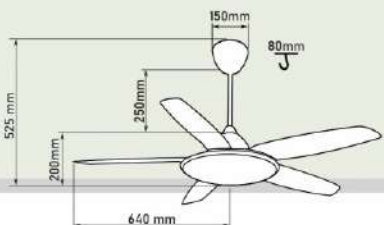

QT62D

- Đường kính : 1280 mm
- Số cánh quạt : 5
- Chất liệu cánh : Nhựa ABS
- Màu cánh : Màu đen
- Thân đèn : Màu đen
- Điều khiển : 6 tốc độ
- Chiều quay : 2 chiều
- Đèn : LED 3 CB
- Loại động cơ : Động cơ DC
- Công suất : 35W
- Lưu lượng gió : 5483 CFM

Giá: 8.505.000đ