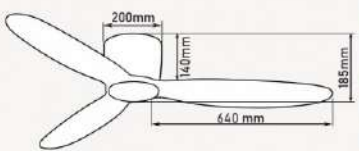

QT31C

- Đường kính : 1320 mm
- Số cánh quạt : 3
- Chất liệu cánh : Gỗ
- Màu cánh : Vân gỗ sáng
- Thân đèn : Màu đồng cổ điển
- Điều khiển : 6 tốc độ
- Chiều quay : 2 chiều
- Đèn : Không
- Loại động cơ : Động cơ DC
- Công suất : 50W
- Tốc độ quay : 230 rpm

Giá: 9.285.000đ

DC

50 W

230 rpm