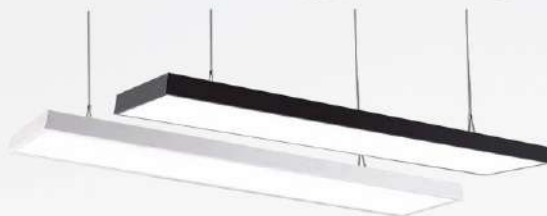

THD7034
Ø450 x H170
LED 3 CĐ
4.110.000đ

THD7049N1200 ĐEN/TRẮNG
L1200 x W200 x H55
LED 6000K - 50W
1.145.000đ

THD7048 ĐEN/TRẮNG
L1200 x W150 x H55
LED 6500K - 50W
1.145.000đ

THD12
 Ø275 x W50
 LED 3 CØ
2.185.000đ