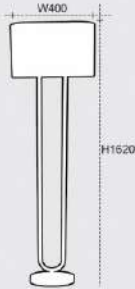

DB8062
W380 x H630
E27 x 1
5.360.000đ

DB8017
CHÂN ĐÁ
THÂN XI CAO CẤP
W370 x H660
E27 x 1
6.075.000đ

DB44
W350 x H600
E27 x 1
5.000.000đ

DD794
W400 x H1580
E27 x 1
3.930.000đ

DD8172
W400 x H1620
E27 x 1
5.535.000đ