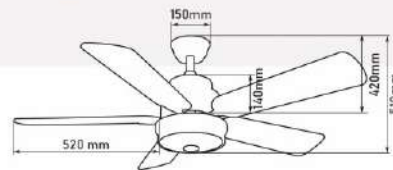

QT33C

- Đường kính : 1320 mm
- Số cánh quạt : 5
- Chất liệu cánh : Nhựa ABS
- Màu cánh : Vân gỗ
- Thân đèn : Màu đồng cổ
- Điều khiển : 6 tốc độ
- Chiều quay : 2 chiều
- Đèn : LED 3 chế độ - 23W
- Loại động cơ : Động cơ DC
- Công suất : 40W
- Tốc độ quay : 250 rpm

Giá: 9.110.000đ