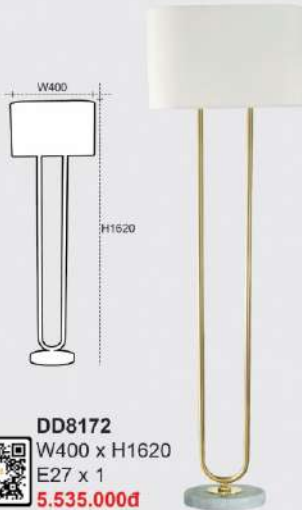

DB8062
W380 x H630
E27 x 1
5.360.000đ

DB8017
CHÂN ĐÁ
THÂN XI CAO CẤP
W370 x H660
E27 x 1
6.075.000đ

DB44
W350 x H600
E27 x 1
5.000.000đ

DD794
W400 x H1580
E27 x 1
3.930.000đ

DD8172
W400 x H1620
E27 x 1
5.535.000đ