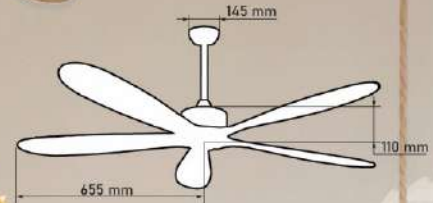

QT52109

- Đường kính : 1270 mm
- Số cánh quạt : 3
- Chất liệu cánh : Nhựa ABS
- Màu cánh : Trắng
- Thân đèn : Trắng
- Điều khiển : 6 tốc độ
- Chiều quay : 2 chiều
- Đèn : Không
- Loại động cơ : Động cơ DC
- Công suất : 35W
- Lưu lượng gió : 5123 CFM

Giá: 7.230.000đ

QT52153

- Đường kính : 1320 mm
- Số cánh quạt : 3
- Chất liệu cánh : Nhựa ABS
- Màu cánh : Màu đen
- Thân đèn : Màu đen
- Điều khiển : 6 tốc độ
- Chiều quay : 2 chiều
- Đèn : LED 3 CB - 18W
- Loại động cơ : Động cơ DC
- Công suất : 35W
- Lưu lượng gió : 5123 CFM

Giá: 8.200.000đ

QT52154

- Đường kính : 1310 mm
- Số cánh quạt : 5
- Chất liệu cánh : Gỗ
- Màu cánh : Vân gỗ sáng
- Thân đèn : Màu inox
- Điều khiển : 6 tốc độ
- Chiều quay : 2 chiều
- Đèn : Không
- Loại động cơ : Động cơ DC
- Công suất : 35W
- Lưu lượng gió : 5860 CFM

Giá: 11.435.000đ

QT52141

- Đường kính : 1270 mm
- Số cánh quạt : 3
- Chất liệu cánh : Gỗ
- Màu cánh : Vân gỗ sáng
- Thân đèn : Màu nâu đen
- Điều khiển : 6 tốc độ
- Chiều quay : 2 chiều
- Đèn : Không
- Loại động cơ : Động cơ DC
- Công suất : 35W
- Lưu lượng gió : 5040 CFM

Giá: 11.435.000đ