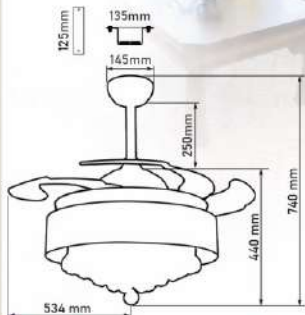

QT4201

- Đường kính : 1068 mm
- Số cánh quạt : 4
- Chất liệu cánh : Nhựa ABS
- Màu cánh : Trong suốt
- Thân đèn : Màu inox
- Điều khiển : 3 tốc độ
- Chiều quay : 2 chiều
- Đèn : LED 3 CB - 36W
- Loại động cơ : Động cơ DC
- Công suất : 35W
- Lưu lượng gió : 3698 CFM

DC

60 W

3698 CFM

Giá: 10.715.000đ