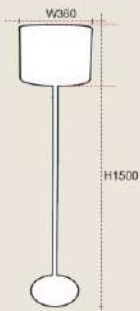

DD3060
W350 x H1540
E27 x 1
4.295.000đ

DD3080
W250 x H1560
E27 x 1
3.755.000đ

DD3084
TRẮNG/ĐEN
W360 x H1500
E27 x 1
3.220.000đ

DD14 ĐEN
W130 x H1600
E27 x 1
4.470.000đ

DD12 ĐEN
W250 x H1600
E27 x 1
5.715.000đ