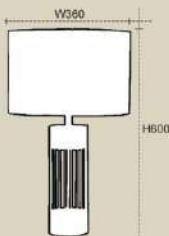

DB41
W350 x H570
E27 x 1
4.105.000đ