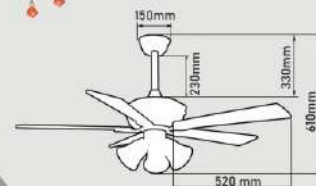

QT44

- Đường kính : 1320 mm
- Số cánh quạt : 5
- Chất liệu cánh : Nhựa ABS
- Màu cánh : Vân gỗ đen
- Thân đèn : Oil-rubbed bronze
- Điều khiển : 6 tốc độ
- Chiều quay : 2 chiều
- Đèn : E27 x 3
- Loại động cơ : Động cơ DC
- Công suất : 40W
- Tốc độ quay : 190 rpm

Giá: 7.860.000đ