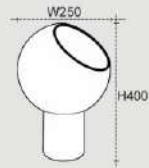

H550

DB110
H550
LED 3 CĐ
3.965.000đ

TABLE LAMP
FLOOR LAMP

DB8119T4
 Ø450 x H770
 E14 x 4
9.465.000đ

DD8119T6
 Ø600 x H1730
 E14 x 6
17.145.000đ

DB06
 W250 x H400
 LED 3000K
3.930.000đ

DB63
 W250 x H480
 E27 x 1
5.000.000đ