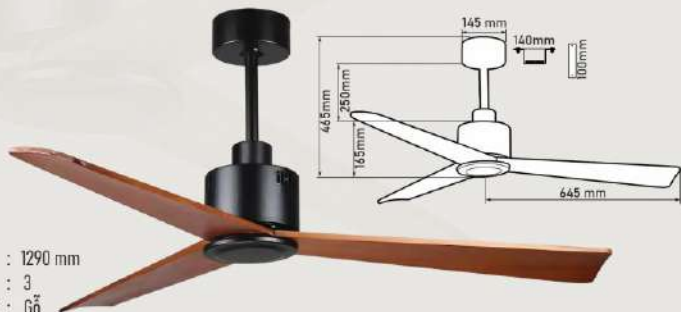

QT8606

- Đường kính : 1290 mm
- Số cánh quạt : 3
- Chất liệu cánh : Gỗ
- Màu cánh : Vân gỗ nâu đỏ
- Thân đèn : Màu đen
- Điều khiển : 6 tốc độ
- Chiều quay : 2 chiều
- Đèn : Không
- Loại động cơ : Động cơ DC
- Công suất : 60W
- Lưu lượng gió : 5040 CFM

Giá: 7.505.000đ

QT5209

- Đường kính : 1320 mm
- Số cánh quạt : 3
- Chất liệu cánh : Gỗ
- Màu cánh : Vân gỗ tự nhiên
- Thân đèn : Màu đen
- Điều khiển : 3 tốc độ
- Chiều quay : 1 chiều
- Đèn : Không
- Loại động cơ : Động cơ AC
- Công suất : 60W
- Lưu lượng gió : 5040 CFM

Giá: 7.035.000đ