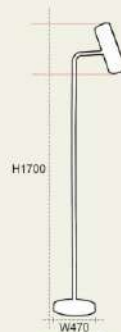

DD19
W470 x H1700
E27 x 1
6.255.000đ