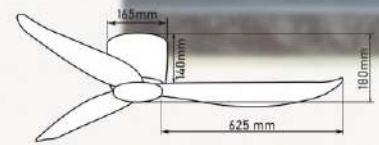

1320 mm 3 cánh GỖ 2 chiều 3 color

DC 50 W 230 rpm

Giá: 9.285.000đ

QT31D

- Đường kính : 1320 mm
- Số cánh quạt : 3
- Chất liệu cánh : Nhựa ABS
- Màu cánh : Vân gỗ nâu
- Thân đèn : Màu đồng cổ điển
- Điều khiển : 6 tốc độ
- Chiều quay : 2 chiều
- Đèn : Không
- Loại động cơ : Động cơ DC
- Công suất : 50W
- Tốc độ quay : 250 rpm