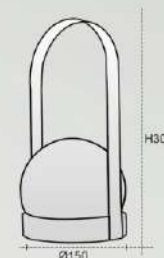

DB58 (XI VÀNG CAO CẤP)
LED CẮM ỨNG 3 CHẾ ĐỘ
CÓ ĐIỀU CHỈNH TĂNG GIẢM ÁNH SÁNG
SỬ DỤNG DÂY SẠC PIN
Ø150 x H300: 1.965.000đ