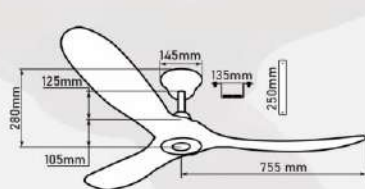

DD02T2
H1600
LED 3000K
6.075.000đ

QT6004

- Đường kính : 1510 mm
- Số cánh quạt : 3
- Chất liệu cánh : Gỗ
- Màu cánh : Vân gỗ nâu
- Thân đèn : Màu đen
- Điều khiển : 6 tốc độ
- Chiều quay : 2 chiều
- Đèn : Không
- Loại động cơ : Động cơ DC
- Công suất : 35W
- Lưu lượng gió : 5483 CFM