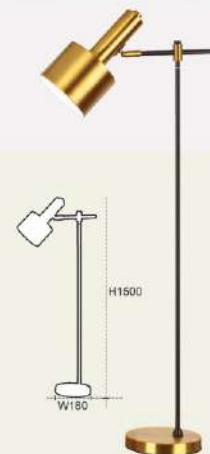

DB62
W160 x H480
E27 x 1 (GÒM BÓNG)
2.840.000đ

DB38
W180 x H550
E27 x 1
2.040.000đ

DD19
W470 x H1700
E27 x 1
6.255.000đ

DB39B
W180 x H550
E27 x 1
2.065.000đ

DD39B
W180 x H1500
E27 x 1
3.630.000đ

DB16 ĐEN
W150 x H530
E27 x 1
1.755.000đ