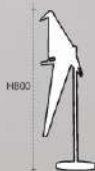

H800

DB02T1
H800
LED 3000K
3.560.000đ