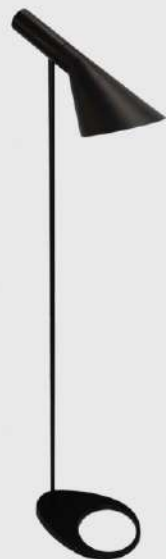

DB16 ĐEN
W150 x H530
E27 x 1
1.755.000đ

DBG16 ĐEN
W150 x H530
E27 x 1
1.755.000đ

DD16 ĐEN
W150 x H1230
E27 x 1
3.935.000đ

DDG16 ĐEN
W150 x H1230
E27 x 1
3.935.000đ

DB3060
W280 x H490
E27 x 1
2.430.000đ

DB3062
W250 x H450
E27 x 1
2.430.000đ

DB3080
W200 x H400
E27 x 1
1.620.000đ

DD3060
W350 x H1540
E27 x 1
4.295.000đ

DD3080
W250 x H1560
E27 x 1
3.755.000đ