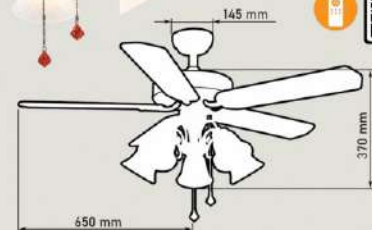

Giá: 8.125.000đ

Giá bán chưa bao gồm thuế GT. T. T. 10%, hàng gồm và thuế VAT 10%