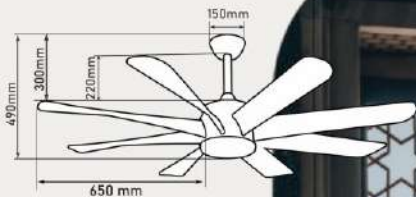

QT35

- Đường kính : 1524 mm
- Số cánh quạt : 8
- Chất liệu cánh : Nhựa ABS
- Màu cánh : Đen
- Thân đèn : Đen
- Điều khiển : 6 tốc độ
- Chiều quay : 2 chiều
- Đèn : LED 3 chế độ - 40W
- Loại động cơ : Động cơ DC
- Công suất : 50W
- Tốc độ quay : 107 rpm

Giá: 10.360.000đ