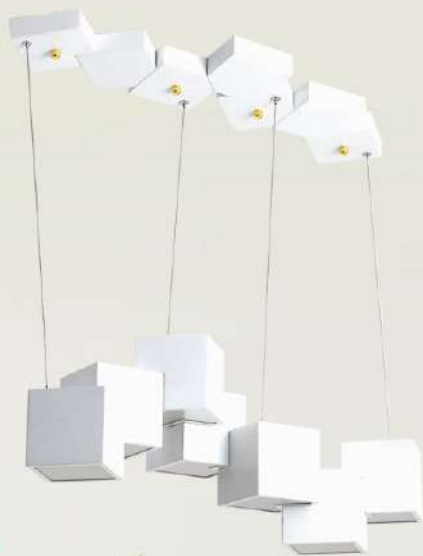

THD7043
L650
LED 3 CD
8.935.000đ