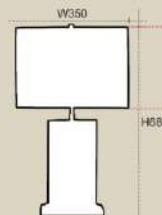

DB61
W400 x H680
THÂN ĐÁ XI VÀNG
E27 x 1
6.062.000đ