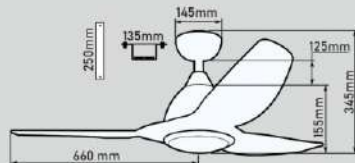

QT52153

- Đường kính : 1320 mm
- Số cánh quạt : 3
- Chất liệu cánh : Nhựa ABS
- Màu cánh : Màu đen
- Thân đèn : Màu đen
- Điều khiển : 6 tốc độ
- Chiều quay : 2 chiều
- Đèn : LED 3 CB - 18W
- Loại động cơ : Động cơ DC
- Công suất : 35W
- Lưu lượng gió : 5123 CFM

Giá: 8.200.000đ

QT52154

- Đường kính : 1310 mm
- Số cánh quạt : 5
- Chất liệu cánh : Gỗ
- Màu cánh : Vân gỗ sáng
- Thân đèn : Màu inox
- Điều khiển : 6 tốc độ
- Chiều quay : 2 chiều
- Đèn : Không
- Loại động cơ : Động cơ DC
- Công suất : 35W
- Lưu lượng gió : 5860 CFM

Giá: 11.435.000đ