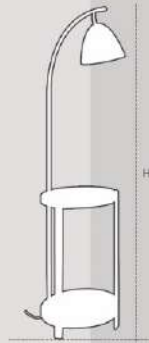

H1650

DD03C
CÓ HỌC BÀN
H1650
E27 x 1
8.755.000đ

DD04K
KHÔNG HỌC BÀN
H1650
E27 x 1
8.110.000đ

H1650

PHỤ KIỆN HỌC BÀN
715.000đ

DD04C
CÓ HỌC BÀN
H1650
E27 x 1
8.825.000đ

DD06
H1650
E27 x 1
7.145.000đ

H1650