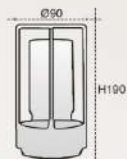

DB03
LED CẮM ỨNG 3 CHẾ ĐỘ - 3W
CÓ ĐIỀU CHỈNH TĂNG GIẢM ÁNH SÁNG
SỬ DỤNG DÂY SẠC PIN
Ø90 x H190 : 3.935.000đ