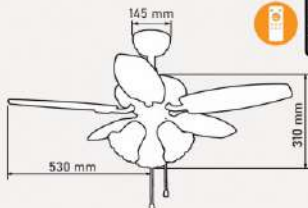

QT4224

- Đường kính : 1060 mm
- Số cánh quạt : 5
- Chất liệu cánh : Gỗ
- Màu cánh : Vân gỗ nâu
- Thân đèn : Màu nâu đen
- Điều khiển : 6 tốc độ
- Chiều quay : 2 chiều
- Đèn : E27 x 3
- Loại động cơ : Động cơ DC
- Công suất : 60W
- Lưu lượng gió : 3698 CFM

Giá: 8.215.000đ

QT42001

- Đường kính : 1290 mm
- Số cánh quạt : 5
- Chất liệu cánh : Gỗ
- Màu cánh : Vân gỗ nâu đỏ
- Thân đèn : Màu đồng cổ
- Điều khiển : 3 tốc độ
- Chiều quay : 2 chiều
- Đèn : E27 x 3
- Loại động cơ : Động cơ DC
- Công suất : 50W
- Lưu lượng gió : 4098 CFM

Giá: 8.215.000đ

Giá bán chưa bao gồm thuế GT. T. T. 10%, hàng gồm và thuế VAT 10%

QT5213

- Đường kính : 1040 mm
- Số cánh quạt : 5
- Chất liệu cánh : Gỗ
- Màu cánh : Vân gỗ nâu
- Thân đèn : Màu đồng cổ
- Điều khiển : 3 tốc độ
- Chiều quay : 2 chiều
- Đèn : E27 x 5
- Loại động cơ : Động cơ DC
- Công suất : 60W
- Lưu lượng gió : 5043 CFM

Giá: 8.125.000đ

QT5214

- Đường kính : 1300 mm
- Số cánh quạt : 5
- Chất liệu cánh : Gỗ
- Màu cánh : Vân gỗ nâu
- Thân đèn : Màu đồng cổ
- Điều khiển : 3 tốc độ
- Chiều quay : 2 chiều
- Đèn : E27 x 5
- Loại động cơ : Động cơ DC
- Công suất : 60W
- Lưu lượng gió : 5043 CFM

Giá: 8.125.000đ

Giá bán chưa bao gồm thuế GT. T. T. 10%, hàng gồm và thuế VAT 10%