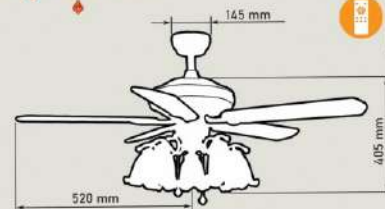

QT4224

- Đường kính : 1060 mm
- Số cánh quạt : 5
- Chất liệu cánh : Gỗ
- Màu cánh : Vân gỗ nâu
- Thân đèn : Màu nâu đen
- Điều khiển : 6 tốc độ
- Chiều quay : 2 chiều
- Đèn : E27 x 3
- Loại động cơ : Động cơ DC
- Công suất : 60W
- Lưu lượng gió : 3698 CFM

Giá: 8.215.000đ

QT42001

- Đường kính : 1290 mm
- Số cánh quạt : 5
- Chất liệu cánh : Gỗ
- Màu cánh : Vân gỗ nâu đỏ
- Thân đèn : Màu đồng cổ
- Điều khiển : 3 tốc độ
- Chiều quay : 2 chiều
- Đèn : E27 x 3
- Loại động cơ : Động cơ DC
- Công suất : 50W
- Lưu lượng gió : 4098 CFM

Giá: 8.215.000đ

Giá bán chưa bao gồm thuế GT. T. T. 10%, hàng gồm và thuế VAT 10%

QT5213

- Đường kính : 1040 mm
- Số cánh quạt : 5
- Chất liệu cánh : Gỗ
- Màu cánh : Vân gỗ nâu
- Thân đèn : Màu đồng cổ
- Điều khiển : 3 tốc độ
- Chiều quay : 2 chiều
- Đèn : E27 x 5
- Loại động cơ : Động cơ DC
- Công suất : 60W
- Lưu lượng gió : 5043 CFM

Giá: 8.125.000đ

QT5214

- Đường kính : 1300 mm
- Số cánh quạt : 5
- Chất liệu cánh : Gỗ
- Màu cánh : Vân gỗ nâu
- Thân đèn : Màu đồng cổ
- Điều khiển : 3 tốc độ
- Chiều quay : 2 chiều
- Đèn : E27 x 5
- Loại động cơ : Động cơ DC
- Công suất : 60W
- Lưu lượng gió : 5043 CFM

Giá: 8.125.000đ

Giá bán chưa bao gồm thuế GT. T. T. 10%, hàng gồm và thuế VAT 10%