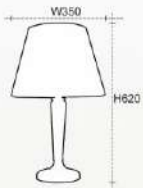

DB51
W350 x H620
E27 x 1
3.575.000đ

DB28
W230 x H500
E27 x 1
3.145.000đ

DB52
W350 x H630
E27 x 1
4.465.000đ

DB53
W350 x H610
E27 x 1
4.105.000đ

DB54
W350 x H560
E27 x 1
3.395.000đ

DB26
W280 x H580
E27 x 1
3.145.000đ