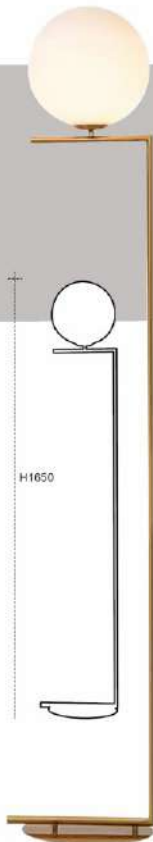

DBK02E
Ø250 x H1650
E27 x 1
6.430.000đ