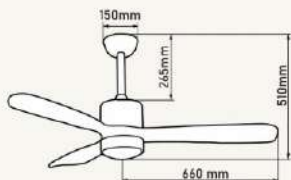

Giá: 11.435.000đ

Giá bán lẻ chính hãng tại Việt Nam: 11.435.000đ. Hotline: 1900.1212. Địa chỉ: 100 Đường Nguyễn Huệ, Quận 1, TP. HCM

QT42

- Đường kính : 1320 mm
- Số cánh quạt : 3
- Chất liệu cánh : Gỗ
- Màu cánh : Tự nhiên
- Thân đèn : Màu bạc
- Điều khiển : 6 tốc độ
- Chiều quay : 2 chiều
- Đèn : LED 3 chế độ - 18W
- Loại động cơ : Động cơ DC
- Công suất : 50W
- Tốc độ quay : 220 rpm