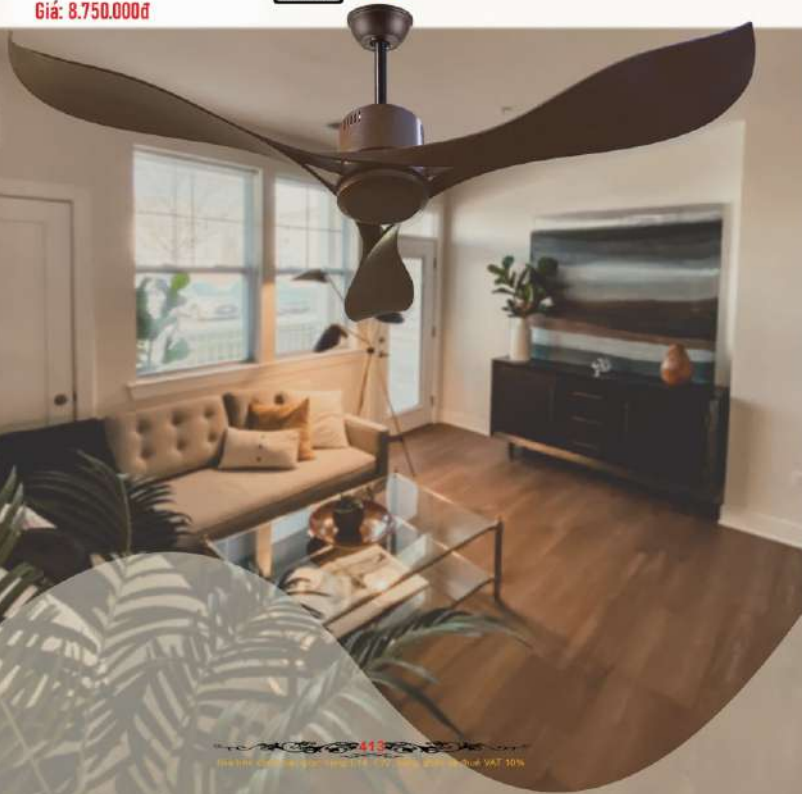

Giá: 8.750.000đ