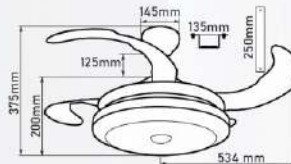

QT4293

- Đường kính : 1068 mm
- Số cánh quạt : 4
- Chất liệu cánh : Nhựa ABS
- Màu cánh : Màu nâu
- Thân đèn : Màu đen
- Điều khiển : 3 tốc độ
- Chiều quay : 1 chiều
- Đèn : LED 3 CØ - 36W
- Loại động cơ : Động cơ AC
- Công suất : 60W
- Lưu lượng gió : 3698 CFM

Giá: 8.215.000đ

AC

60 W

3698 CFM

QT4203

- Đường kính : 1068 mm
- Số cánh quạt : 4
- Chất liệu cánh : Nhựa ABS
- Màu cánh : Trong suốt
- Thân đèn : Màu inox
- Điều khiển : 6 tốc độ
- Chiều quay : 1 chiều
- Đèn : LED 3 CØ - 36W
- Loại động cơ : Động cơ DC
- Công suất : 35W
- Lưu lượng gió : 3698 CFM

Giá: 7.055.000đ

AC

60 W

3698 CFM

QT4205

- Đường kính : 1068 mm
- Số cánh quạt : 4
- Chất liệu cánh : Nhựa ABS
- Màu cánh : Trong suốt
- Thân đèn : Màu inox
- Điều khiển : 3 tốc độ
- Chiều quay : 2 chiều
- Đèn : LED 3 CØ
- Loại động cơ : Động cơ DC
- Công suất : 35W
- Lưu lượng gió : 3698 CFM

Giá: 6.700.000đ

DC

60 W

3698 CFM

QT4256

- Đường kính : 1068 mm
- Số cánh quạt : 4
- Chất liệu cánh : Nhựa ABS
- Màu cánh : Trong suốt
- Thân đèn : Màu inox
- Điều khiển : 3 tốc độ
- Chiều quay : 2 chiều
- Đèn : LED 3 CØ
- Loại động cơ : Động cơ DC
- Công suất : 35W
- Lưu lượng gió : 3698 CFM

Giá: 7.235.000đ

DC

60 W

3698 CFM