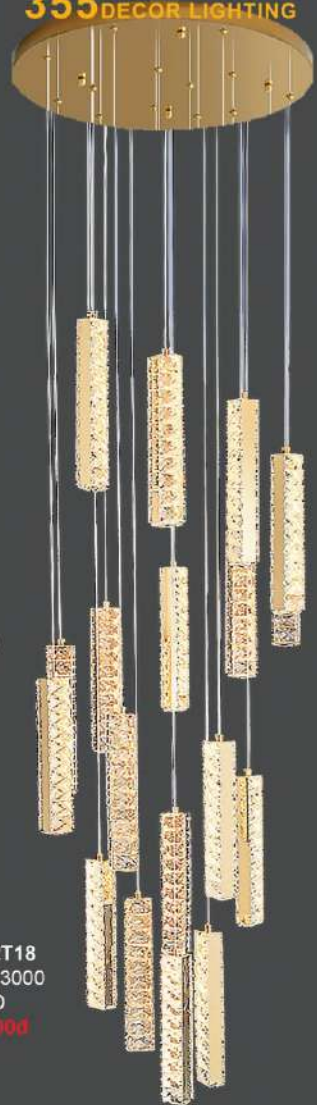

THD1002T1
PHA LÊ
THÂN INOX CAO CẤP
LED 3 CỘ
2.000.000đ

30 cm

THD1002T8
Ø500 x H1500
LED 3 CỘ
12.880.000đ

THD1002T18
Ø700 x H3000
LED 3 CỘ
28.575.000đ

THD04T18
Ø650 x H3000
LED 3 CD
17.860.000đ

Giá hiện chưa bao gồm hàng E14, E27, hàng gồm và thuế VAT 10%