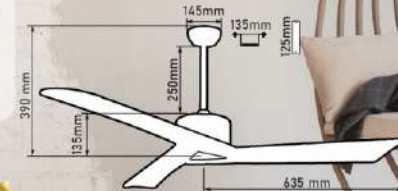

QT52141

- Đường kính : 1270 mm
- Số cánh quạt : 3
- Chất liệu cánh : Gỗ
- Màu cánh : Vân gỗ sáng
- Thân đèn : Màu nâu đen
- Điều khiển : 6 tốc độ
- Chiều quay : 2 chiều
- Đèn : Không
- Loại động cơ : Động cơ DC
- Công suất : 35W
- Lưu lượng gió : 5040 CFM

Giá: 11.435.000đ