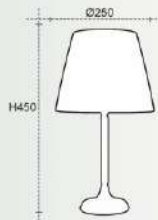

DB3096T
Ø250 x H450
E27 x 1
1.430.000đ