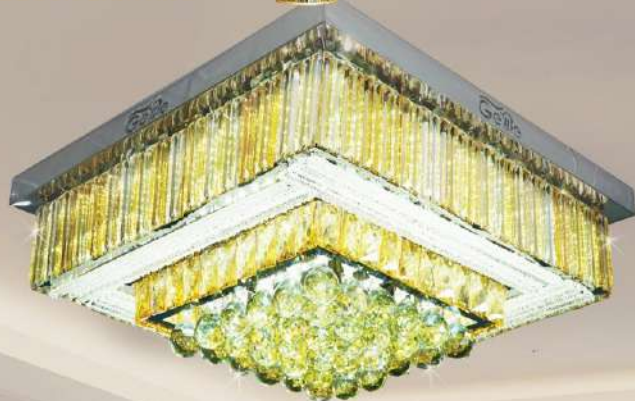

OTPL31013
W600 x H220
LED 3 CỘ
7.110.000đ