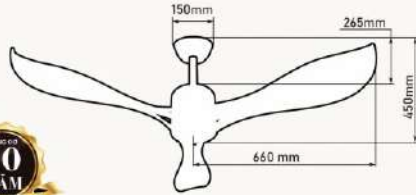

QT36

- Đường kính : 1320 mm
- Số cánh quạt : 3
- Chất liệu cánh : Nhựa ABS
- Màu cánh : Vân gỗ tối
- Thân đèn : Màu vân gỗ tối
- Điều khiển : 6 tốc độ
- Chiều quay : 2 chiều
- Đèn : Không
- Loại động cơ : Động cơ DC
- Công suất : 50W
- Tốc độ quay : 230 rpm