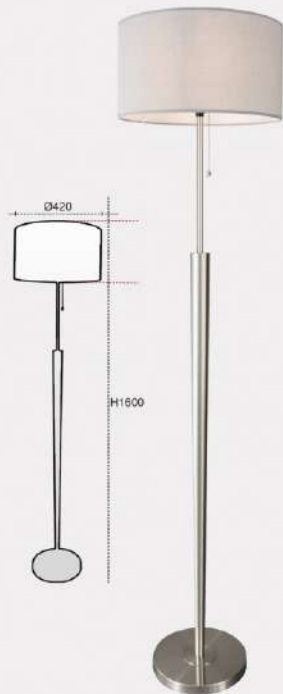

DD066

Ø420 x H1600
E27 x 1
4.470.000đ