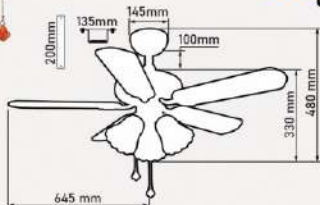

Giá: 8.215.000đ

Giá bán chưa bao gồm thuế GT. T. T. 10%, hàng gồm và thuế VAT 10%