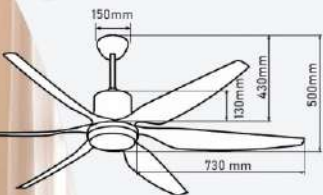

QT47

- Đường kính : 1676 mm
- Số cánh quạt : 6
- Chất liệu cánh : Nhựa ABS
- Màu cánh : Màu vân gỗ
- Thân đèn : Màu đen
- Điều khiển : 6 tốc độ
- Chiều quay : 2 chiều
- Đèn : LED 3 chế độ - 31W
- Loại động cơ : Động cơ DC
- Công suất : 50W
- Tốc độ quay : 125 rpm

Giá: 11.075.000đ

QT5602

- Đường kính : 1100 mm
- Số cánh quạt : 5
- Chất liệu cánh : Nhựa ABS
- Màu cánh : Vân gỗ nâu
- Thân đèn : Màu nâu
- Điều khiển : 6 tốc độ
- Chiều quay : 2 chiều
- Đèn : LED 3 chế độ - 24W
- Loại động cơ : Động cơ DC
- Công suất : 40W
- Lưu lượng gió : 5043 CFM

Giá: 8.125.000đ

QT33C

- Đường kính : 1320 mm
- Số cánh quạt : 5
- Chất liệu cánh : Nhựa ABS
- Màu cánh : Vân gỗ
- Thân đèn : Màu đồng cổ
- Điều khiển : 6 tốc độ
- Chiều quay : 2 chiều
- Đèn : LED 3 chế độ - 23W
- Loại động cơ : Động cơ DC
- Công suất : 40W
- Tốc độ quay : 250 rpm

Giá: 9.110.000đ