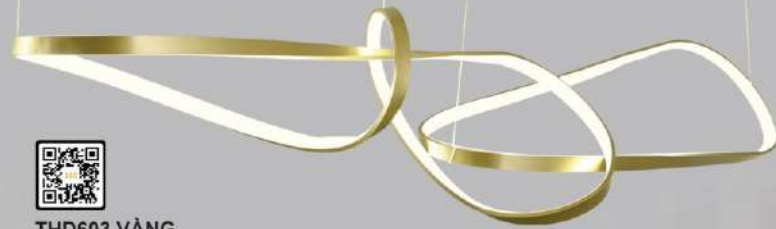

THD7029T
Ø300 + 500 + 700
LED 3 CỘ
3.145.000đ

THD7033
THÂN TRẮNG HOẶC THÂN VÀNG
Ø200 + 400 + 600
LED 3 CỘ
4.110.000đ

THD603 HỒNG
L1700
LED 3 CỎ
38.110.000đ

THD603 VÀNG
L1700
LED 3 CỎ
38.110.000đ

THD661
L1700
LED 3000K
37.945.000đ