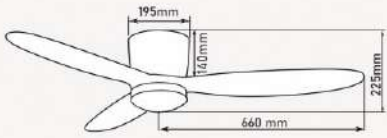

1320 mm 3 cánh ABS 2 chiều

DC 50 W 250 rpm

Giá: 8.575.000đ

QT31A

- Đường kính : 1320 mm
- Số cánh quạt : 3
- Chất liệu cánh : Gỗ
- Màu cánh : Gỗ sáng
- Thân đèn : Mạ nickel
- Điều khiển : 6 tốc độ
- Chiều quay : 2 chiều
- Đèn : LED 3 chế độ - 18W
- Loại động cơ : Động cơ DC
- Công suất : 50W
- Tốc độ quay : 230 rpm