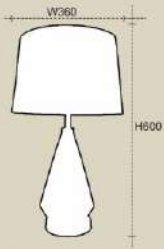

DB47
W350 x H600
E27 x 1
3.935.000đ