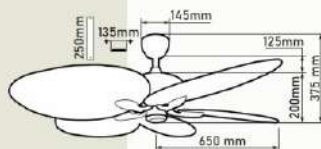

QT8910

- Đường kính : 1290 mm
- Số cánh quạt : 5
- Chất liệu cánh : Nhựa ABS
- Màu cánh : Màu nâu
- Thân đèn : Màu đen
- Điều khiển : 6 tốc độ
- Chiều quay : 2 chiều
- Đèn : Không
- Loại động cơ : Động cơ DC
- Công suất : 35W
- Lưu lượng gió : 4971 CFM

Giá: 9.105.000đ