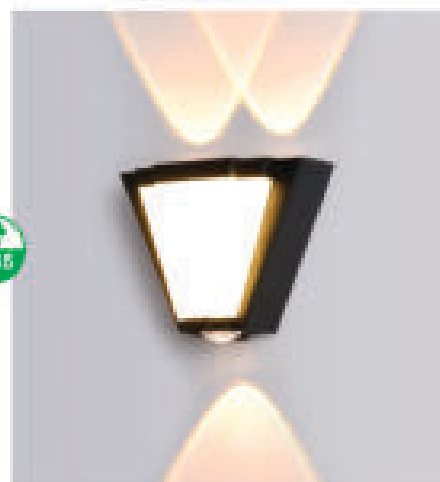

VL-644/2+1
KT: 130 x 100
510.000đ