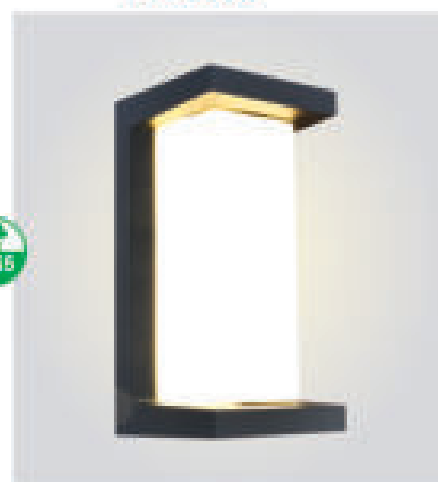

VL-213
125 x 125 x 260
Led 12W - 3000k
720.000đ