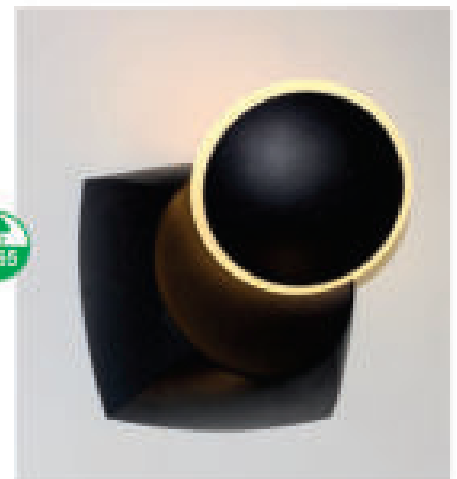

VL-2025/6 WH
KT: 75 x 125 x 46
LED 6W - 3000K
535.000đ

VL-2501/6 BK
KT: 160 x 86 x 46
LED 6W - 3000K
535.000đ

VL-2500/6 WH
KT: 158 x 90 x 50
LED 6W - 3000K
540.000đ

VL-2500/6 BK
KT: 158 x 90 x 50
LED 6W - 3000K
540.000đ