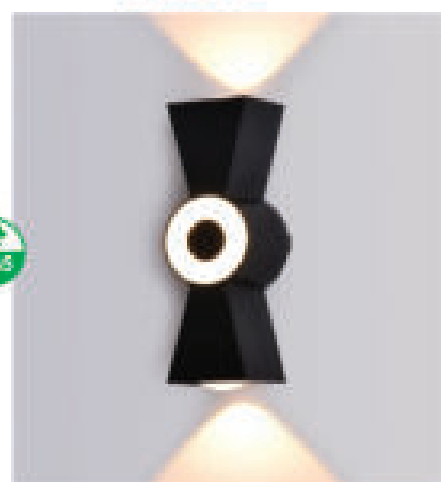

VL-2350/BK
KT: 65 x 190
LED 5W - 3000K
530.000đ