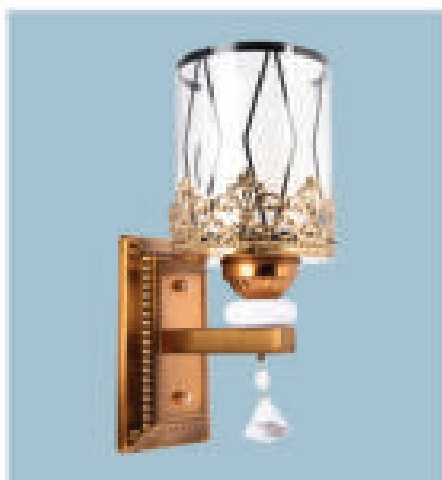

VB-3244
L180 x H310
E27 x 1
490.000đ