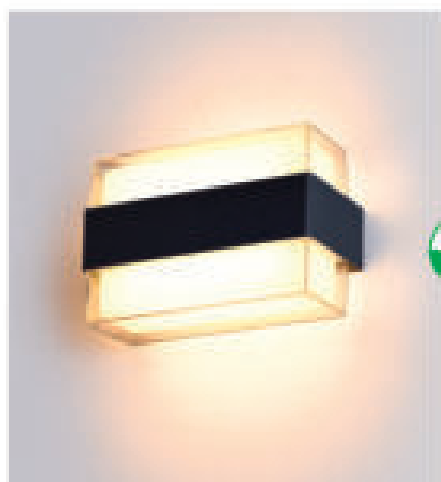

KT: 245 x 100 x 50
LED 12W - 3000K
Điều chỉnh góc chiếu

850.000đ

VL-817/BK

KT: 100 x 100
LED 10W 3000K
Điều chỉnh góc chiếu

370.000đ

VL-1108/BK

KT: 135 x 115
Led 10W - 3000K
Điều chỉnh góc chiếu

455.000đ