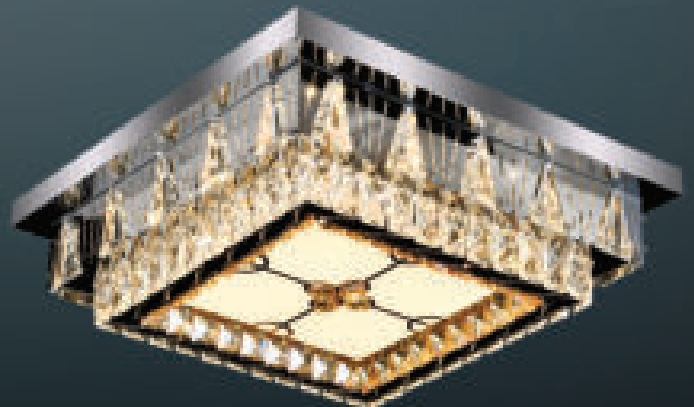

MPL-9062
L850 x W550 x H200
5.950.000đ

MPL-3273
L800 x W500 x H200
7.135.000đ

MODERN LUXURY
Crystal

MPL-2402/RD
Ø600 x H350
4.750.000đ

MPL-2402/SQ
600 x H400
4.900.000đ

MPL-2406/SQ
500 x H300
4.200.000đ

MPL-2406/RD
Ø500 x H300
3.980.000đ