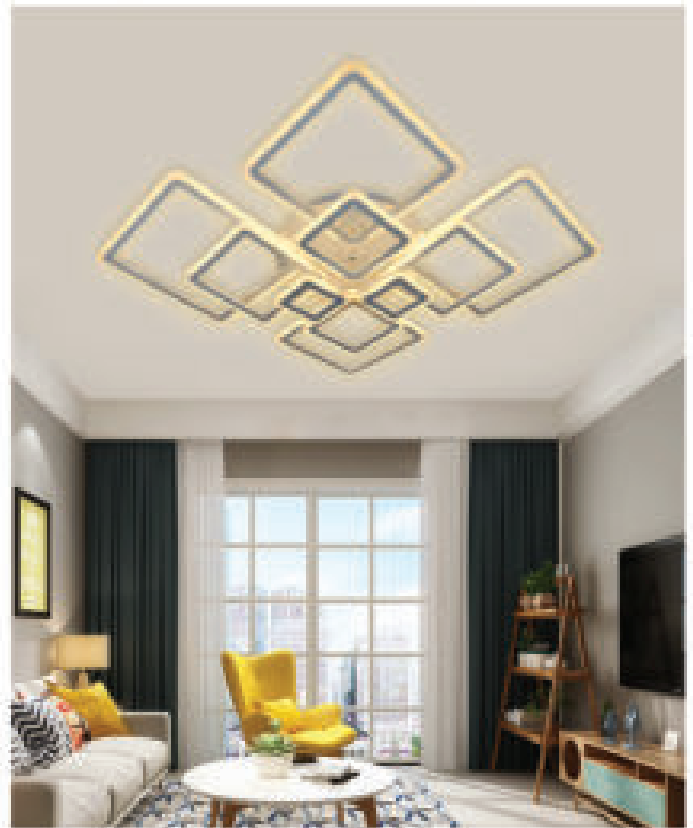

2.095.000đ

ML-6208/6

□ 860 x 550 - LED

3.350.000đ

ML-6208/8

□ 1100 x 860 - LED

4.600.000đ

ML-6208/10