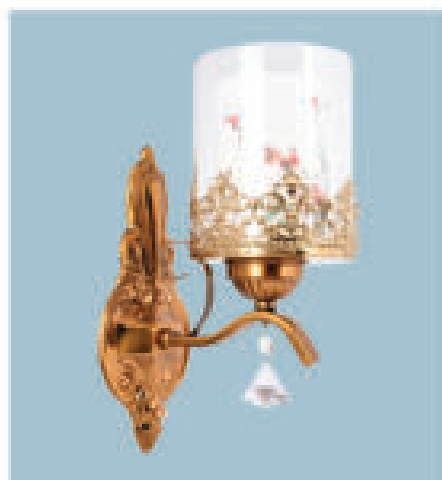

VB-3246
W200 x H310
E27 x 1
490.000đ