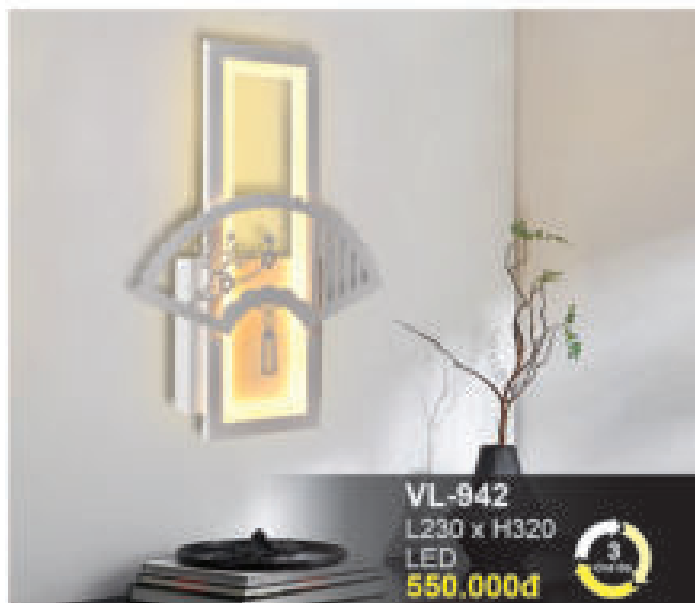

VL-6102 SQ
L200 - LED
600.000đ 

VL-6099 SQ
L200 - LED
600.000đ 

VL-6102 RD
Ø200 - LED
600.000đ 

VL-6100 RD
Ø200 - LED
600.000đ 

VL-945
L185 x H290
LED
680.000đ

VL-942
L230 x H320
LED
550.000đ

VL-941
L180 x H320
LED
550.000đ