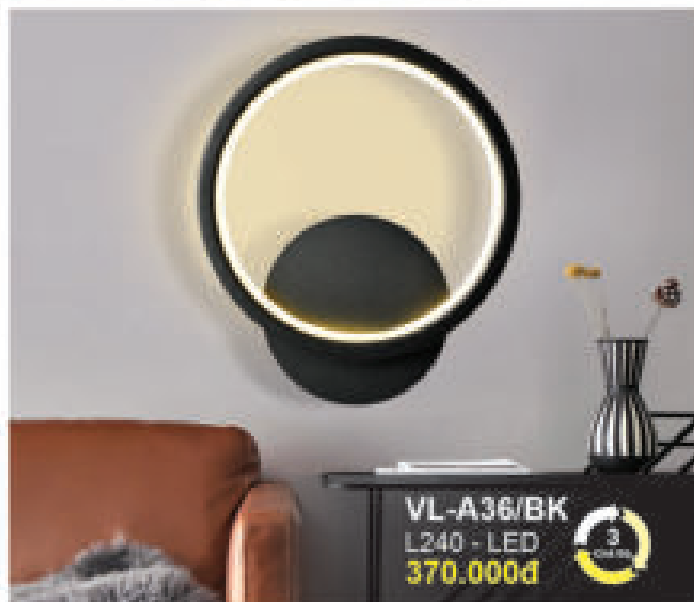

VL-941
L180 x H320
LED
550.000đ