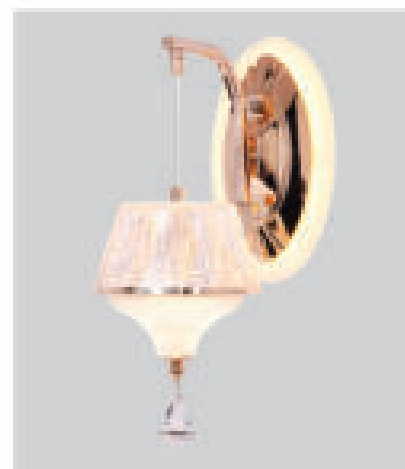

VL-A80/SQ
L250 x H300
Led 4000K
520.000đ

VL-A89/BK
L280 x H200
Led
550.000đ

VL-1837/1
L260 x H300
Led 6000K
580.000đ

VL-A80/RD
L250 x H300
Led 4000K
520.000đ

VPL-1927/1
KT: L140 x H370
LED
790.000đ

VPL-1926/1
KT: L140 x H390
LED
860.000đ