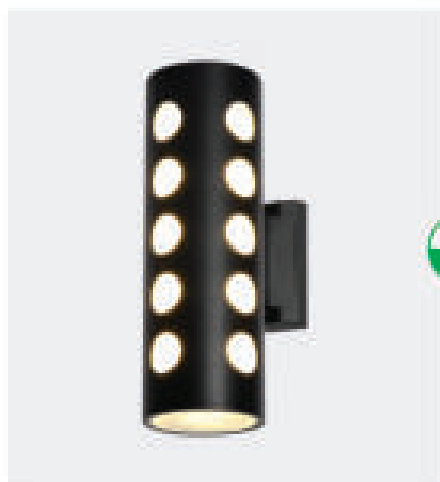

VL-2516/1
 Ø90 x H200
 LED 5W - 3000K
640.000đ

VL-2240/2
 Ø60 x H160
 LED GU10 6W - 3000K
600.000đ

VL-2516/2
 Ø90 x H260
 LED 10W - 3000K
800.000đ

VL-1802/2
 KT: Ø90 x H270
 LED 12W - 3000K
730.000đ

VL-1801/2
 KT: Ø90 x H270
 LED 12W - 3000K
730.000đ