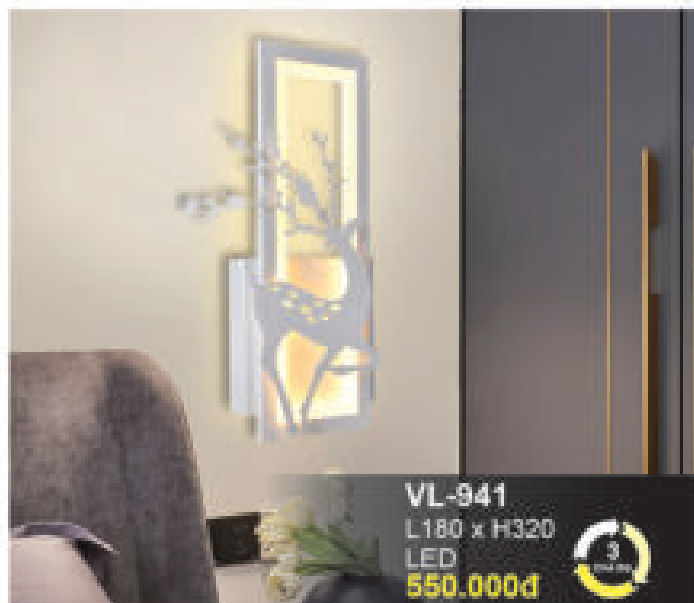

VL-6102 SQ
L200 - LED
600.000đ 

VL-6099 SQ
L200 - LED
600.000đ 

VL-6102 RD
Ø200 - LED
600.000đ 

VL-6100 RD
Ø200 - LED
600.000đ 

VL-945
L185 x H290
LED
680.000đ

VL-942
L230 x H320
LED
550.000đ

VL-941
L180 x H320
LED
550.000đ