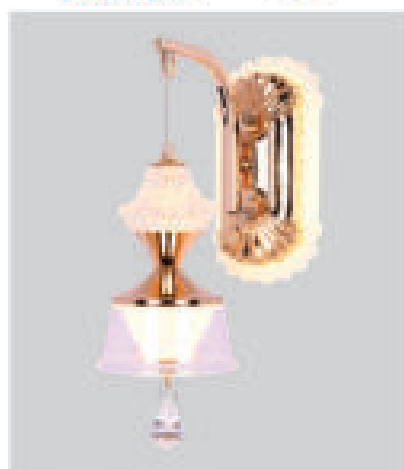

VPL-1933/1
KT: L110 x H360
LED
650.000đ