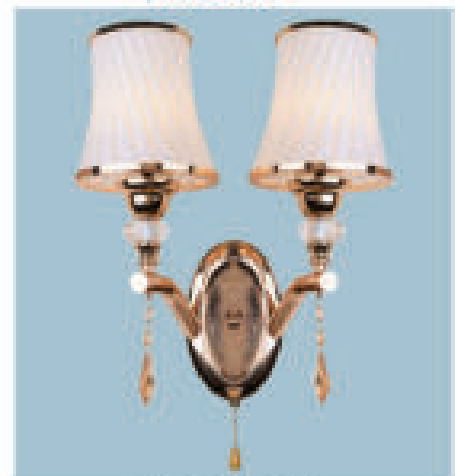

VB-3138/2
L35 x H320
E27
750.000đ