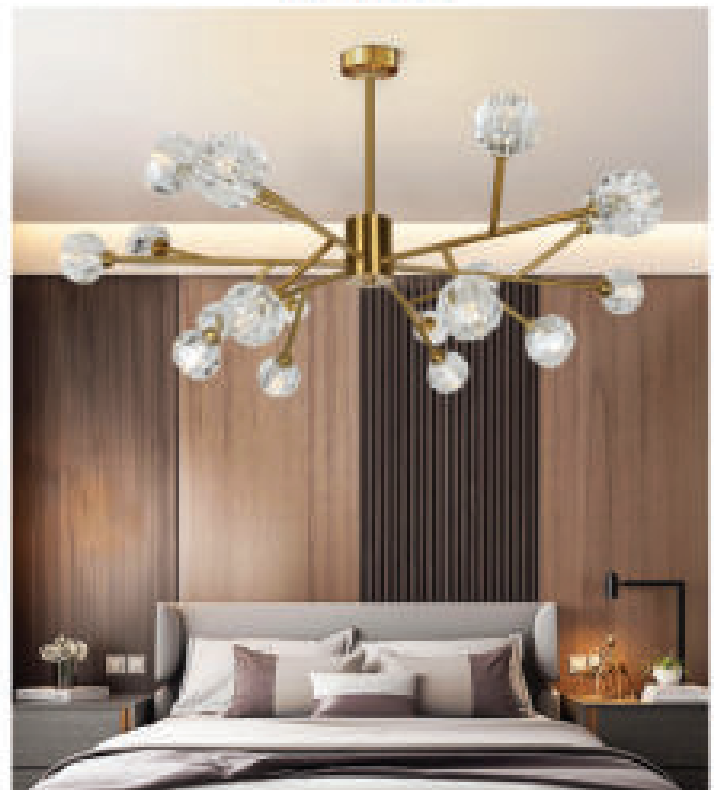

ĐT-8830/18
Ø1100 x H580
E27 x 18
4.730.000đ