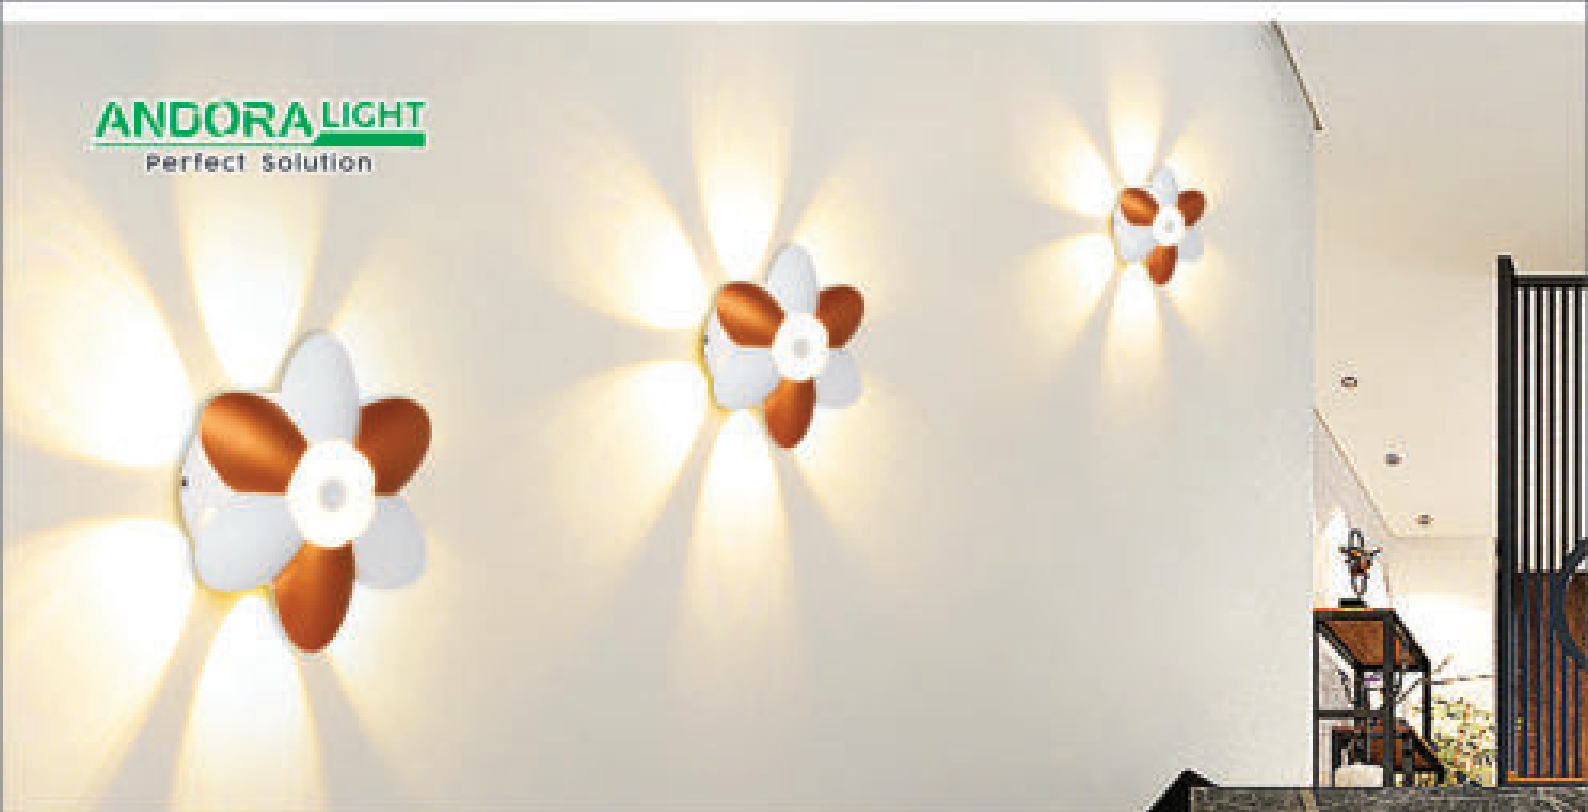

VL-8809/WH
KT: 100 x 90
LED 6W - 3000K
530.000đ

VL-8809/BK
KT: 100 x 90
LED 6W - 3000K
530.000đ

VL-2024/8
KT: 200 x 90
LED 8W - 3000K
650.000đ

VL-8810/WH
KT: 190 x 90
LED 12W - 3000K
720.000đ

VL-8810/BK
KT: 190 x 90
LED 12W - 3000K
720.000đ