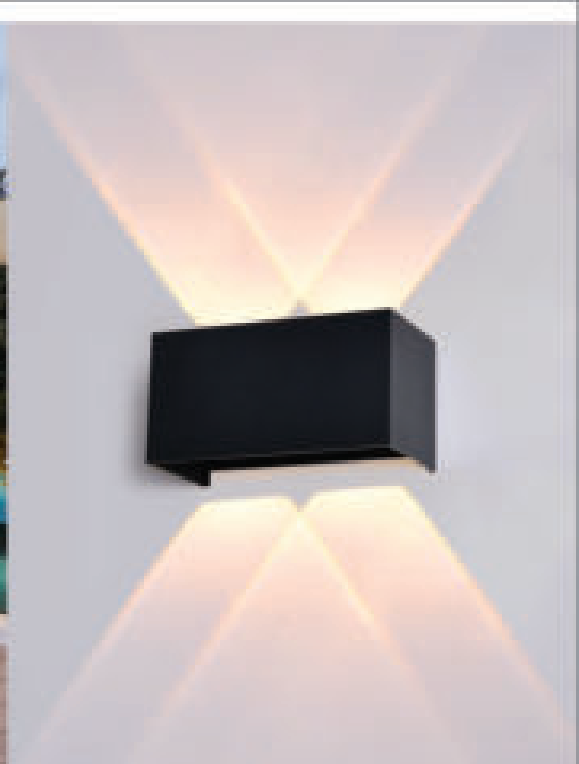

VL-1110/WH

KT: 245 x 100 x 50
LED 12W - 3000K
Điều chỉnh góc chiếu

850.000đ