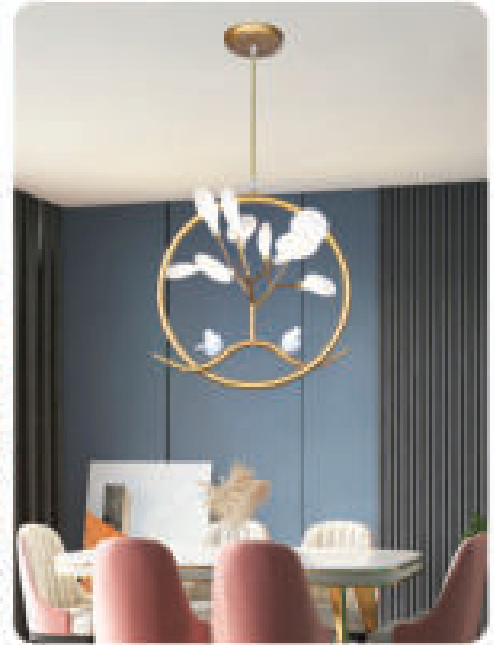

ĐT-2002/36
 Ø700 x H600
 G4 LED x 36
5.000.000đ

ĐT-05/20 GD
 Ø750 x H700
 G4 LED
3.800.000đ

ĐT-05/40 GD
 Ø950 x H800
 G4 LED
6.510.000đ

ĐT-027B
Ø600 x H550
LED G4 x 27
4.000.000đ

ĐT-036B
Ø700 x H650
LED G4 x 36
4.810.000đ