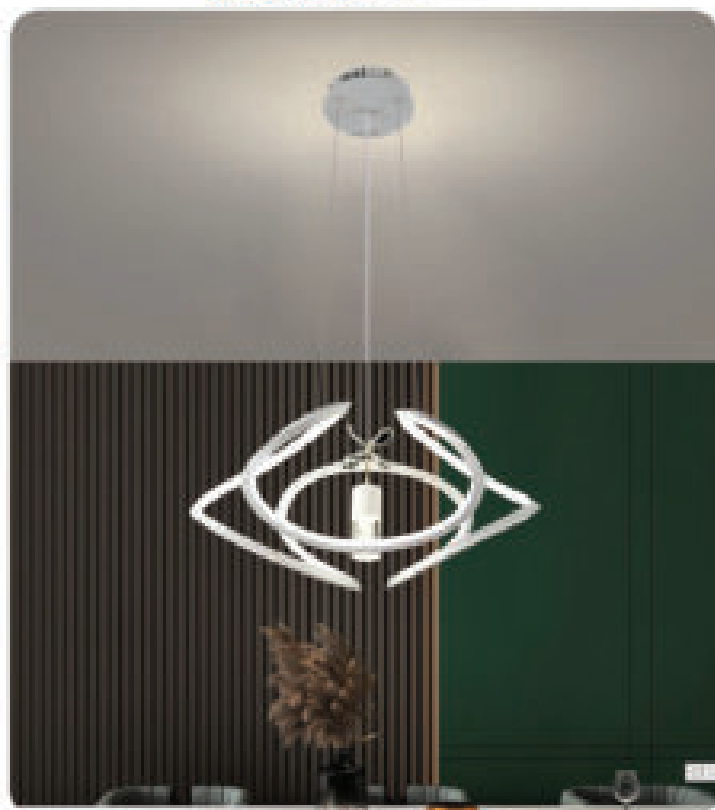

TL-6513/1

W600 x H1000

LED

2.590.000đ