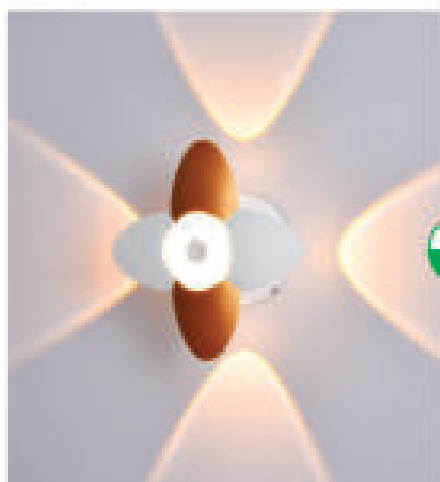

VL-8610/4
KT: 130 x 55
LED 5W - 3000K
470.000đ