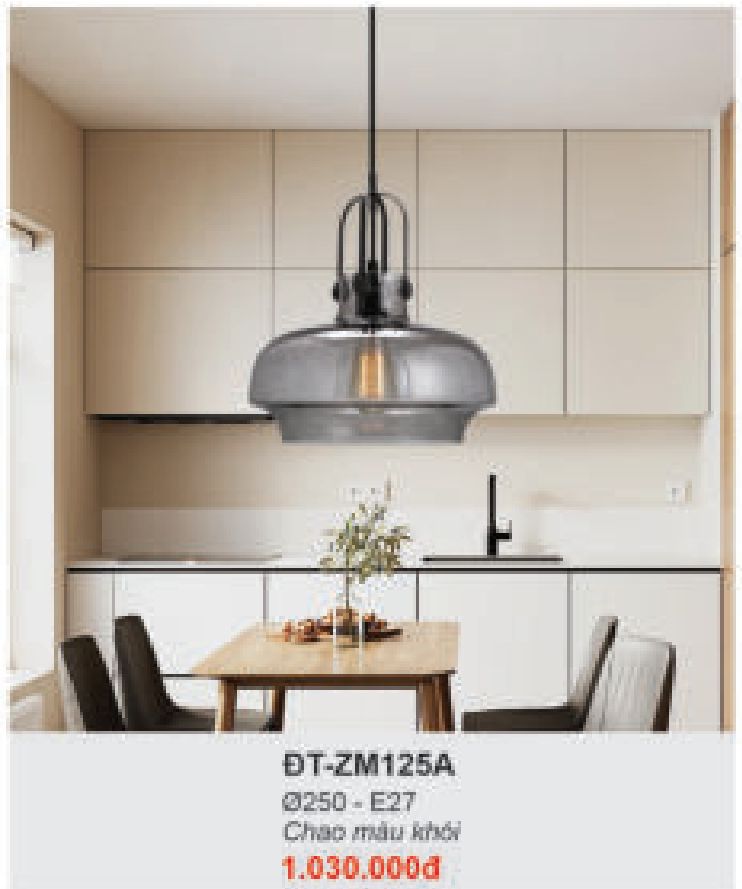

LED 3000K

1.570.000đ

ĐT- 2265/150 **515.000đ**

ĐT- 2265/200 **605.000đ**

ĐT- 2265/250 **730.000đ**

ĐT-012

H1200 - E27 x 1

Ø150 : **515.000đ**