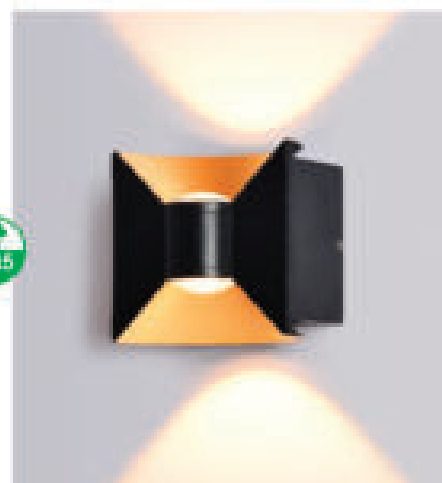

VL-8809/BK
KT: 100 x 90
LED 6W - 3000K
530.000đ