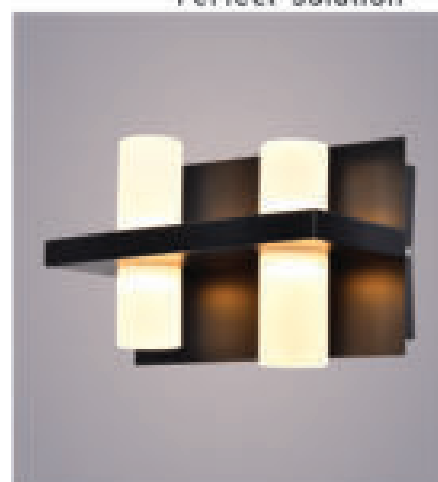

VL-2212/GD
KT: 100 x 270
LED 6W 3000k
420.000đ

VL-7104/WH
KT: 230 x 130
LED 6W 3000k
365.000đ

VL-2035/WH
 KT: 110 x 140
 LED 6W 3000k
600.000đ

VL-B2359/2
 KT: W260 x H470
 LED 3000K
3.090.000đ

VL-B2349
 KT: L260 x H190
 LED 3000K
1.180.000đ