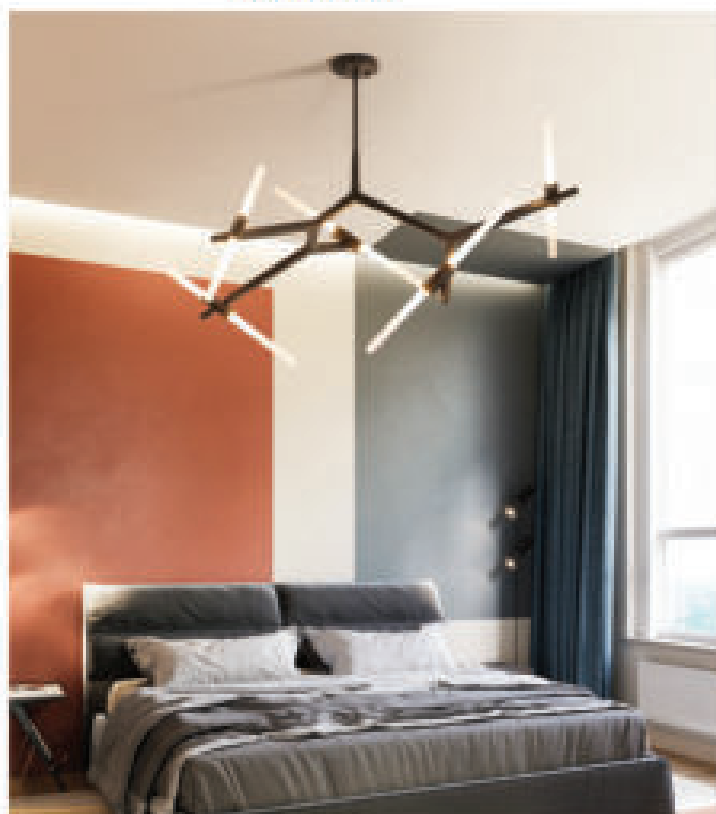

ĐT-1996/10-BK

L1400 x H850 x W450

LED G9 x 10

4.250.000đ