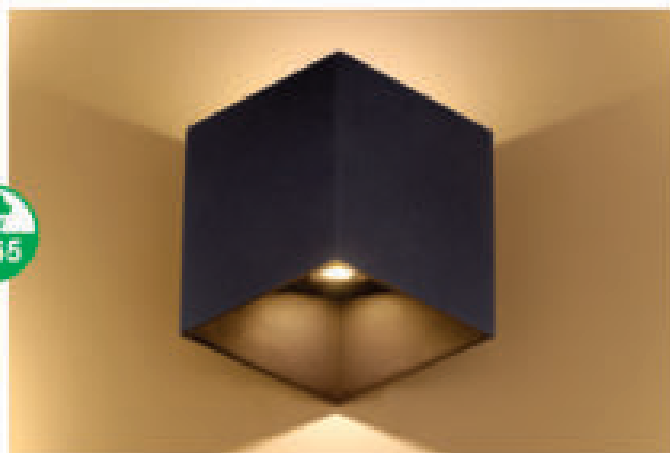

VL-8346/BK
KT: 180 x 180
LED 10W 3000k
515.000đ