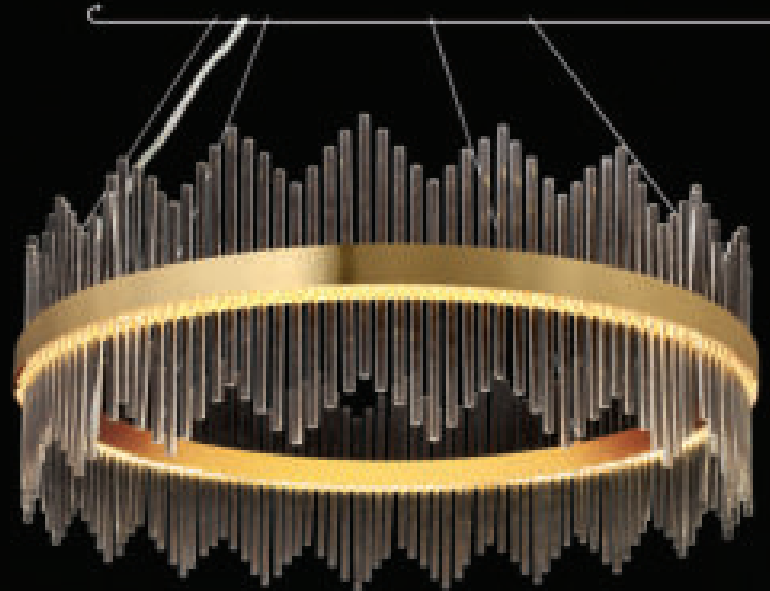

TPL-6808/600
Ø600 x H400 - E14 x 10
7.670.000đ

TPL-6808/800
Ø800 x H450 - E14 x 18
11.430.000đ

TPL-17008/600
W600 x H400 - LED 
5.820.000đ

TPL-17008/800
W800 x H400 - LED 
7.350.000đ

TPL-17008/1000
W1000 x H400 - LED 
8.250.000đ

TPL-17008 /L1000
L1000 x W350 x H360 - LED
8.490.000đ

VPL-6619/A3
W180 x H500
E14 x 2
1.200.000đ

TPL-17008 /L800
L800 x W350 x H360 - LED
7.460.000đ

ANDORA LIGHT

Perfect Solution

MPL-23008/600

Ø600 x H500

E14 x 12