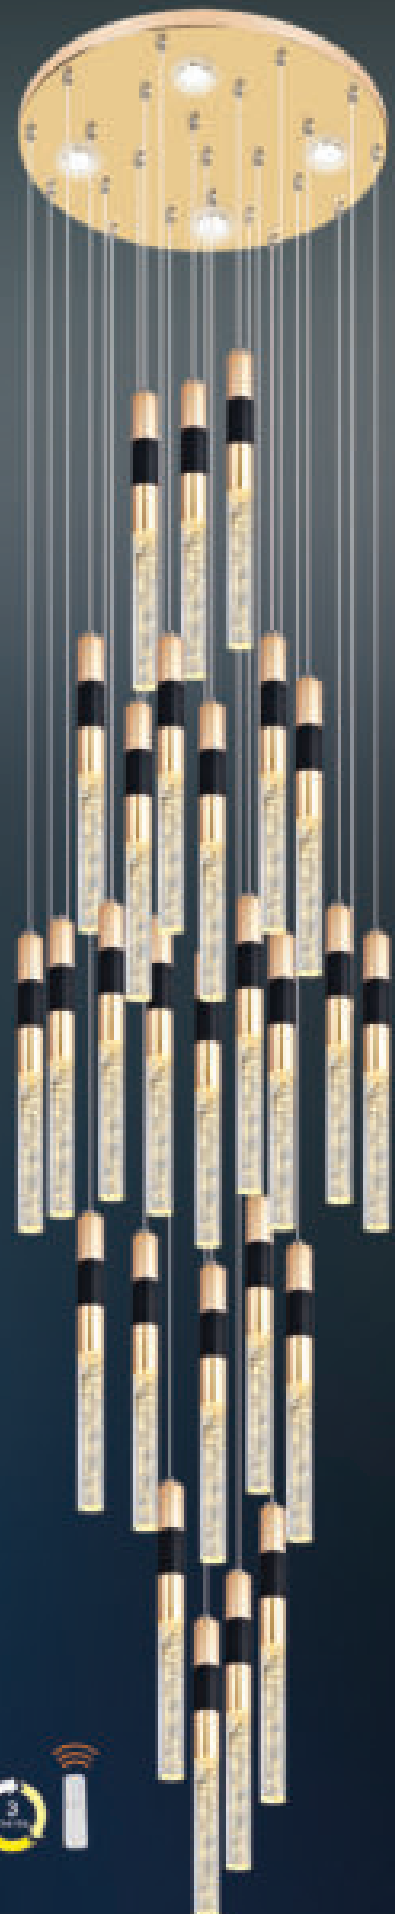

TPL-9385/24
Ø500 x H2800
LED
22.570.000đ