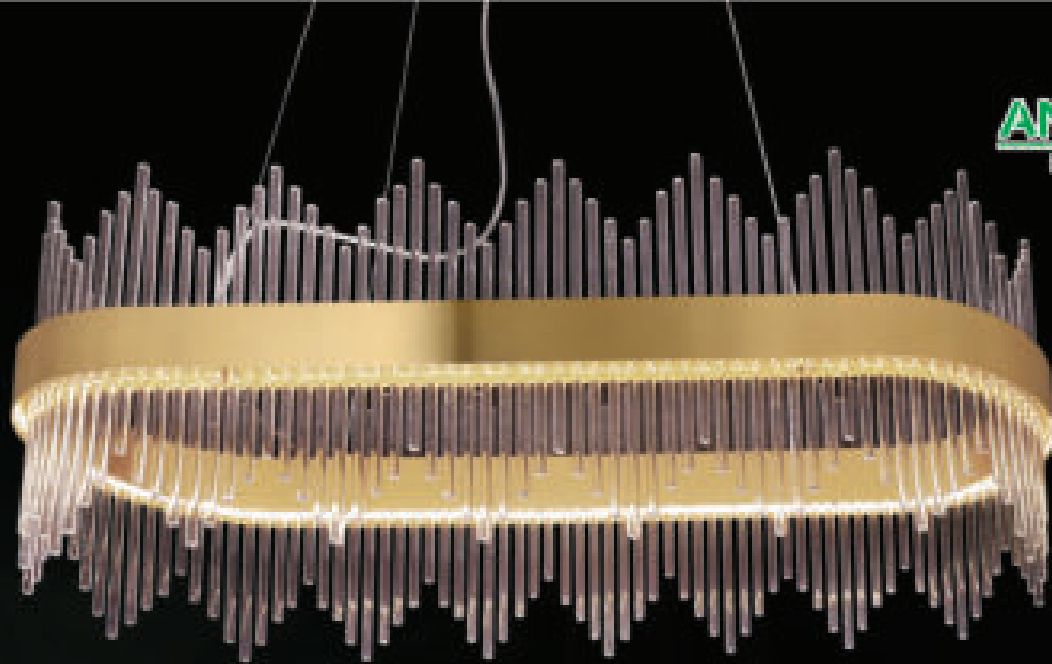

TPL-6808/600
Ø600 x H400 - E14 x 10
7.670.000đ

TPL-6808/800
Ø800 x H450 - E14 x 18
11.430.000đ

TPL-17008/600
W600 x H400 - LED 
5.820.000đ

TPL-17008/800
W800 x H400 - LED 
7.350.000đ

TPL-17008/1000
W1000 x H400 - LED 
8.250.000đ

TPL-17008 /L1000
L1000 x W350 x H360 - LED
8.490.000đ

VPL-6619/A3
W180 x H500
E14 x 2
1.200.000đ

TPL-17008 /L800
L800 x W350 x H360 - LED
7.460.000đ

ANDORA LIGHT

Perfect Solution

MPL-23008/600

Ø600 x H500

E14 x 12

11.250.000đ

MPL-23008/800

Ø800 x H500

E14 x 21

16.600.000đ

063

Giá trên chưa bao gồm thuế VAT - Đèn sử dụng đèn E14 / Đèn chandelier

MPL-81038/600