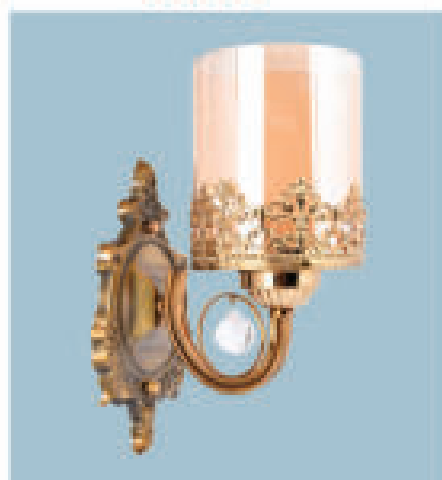

VB-7291
W200 x H300
E27 x 1
490.000đ