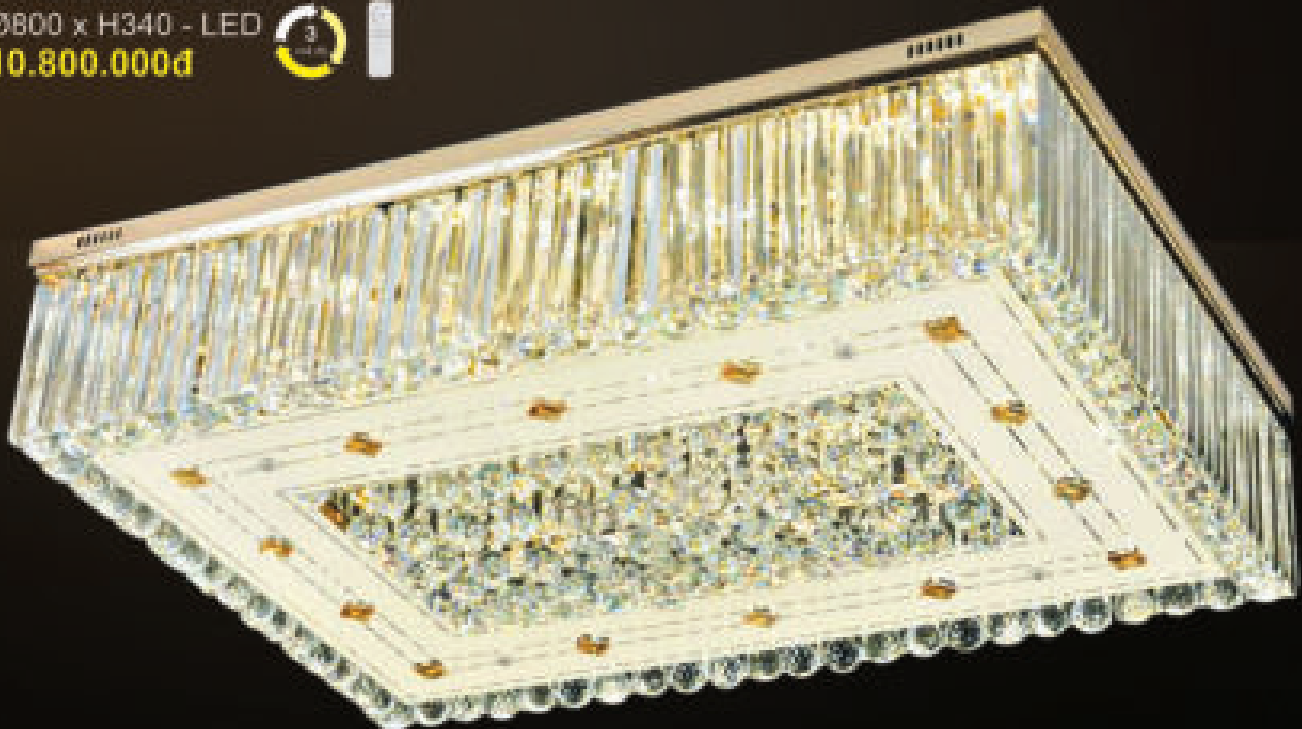

MPL-9895/1050-REC
L1050 x 750 x H340 - LED
14.810.000đ