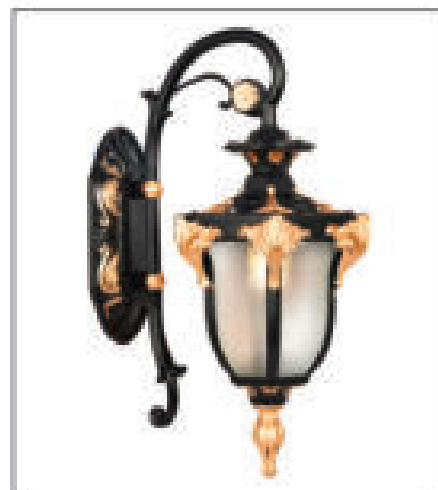

NT-B155
KT: W200 x H420
E27 x 1
920.000đ