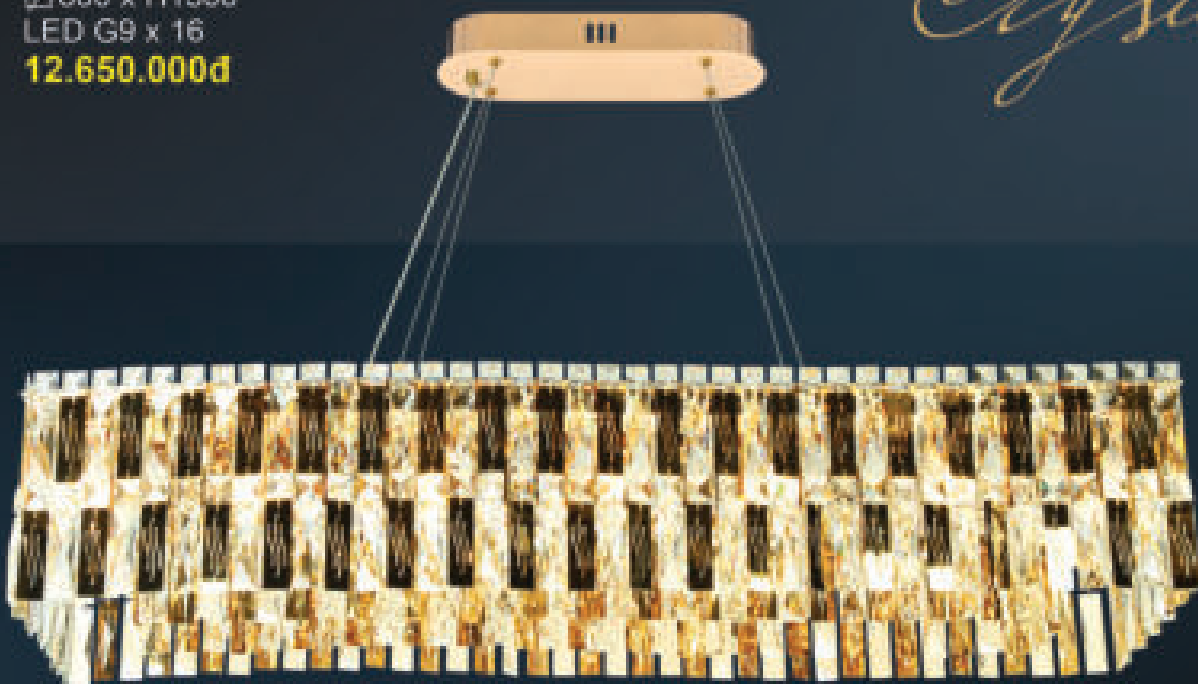

TPL-23009/L1000
L1000 x W200 x H1200
LED G9 x 7
Thân màu chrome
9.600.000đ

Modern Luxury Crystal

TPL-23016/800
800 x H1300
LED G9 x 16
12.650.000đ

TPL-23016/600
600 x H1200
LED G9 x 12
8.700.000đ

MODERN LUXURY
Crystal