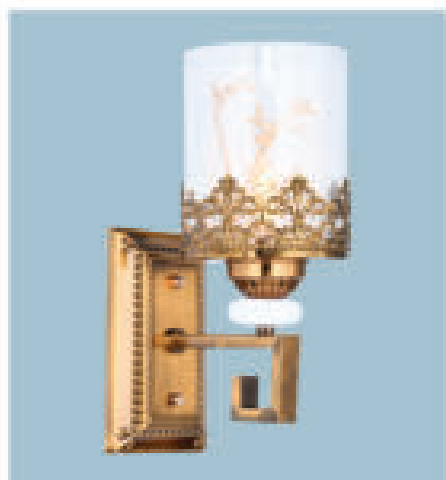

VB-3247
L180 x H300
E27 x 1
490.000đ