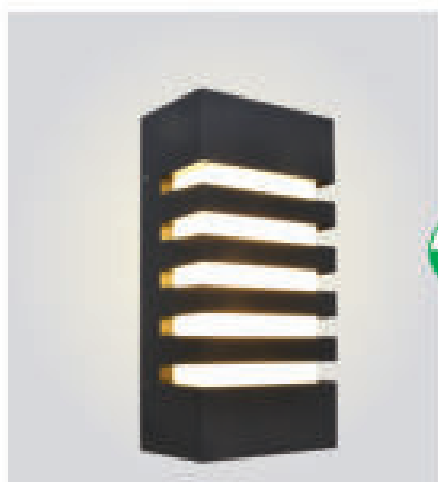

VL-2256
KT: 115 x 250
LED 12W - 3000K
720.000đ

VL-208
120 x 80 x 250
Led 12W - 3000k
720.000đ

VL-210
120 x 80 x 265
Led 12W - 3000k
720.000đ

VL-213
125 x 125 x 260
Led 12W - 3000k
720.000đ

VL-209
120 x 80 x 265
Led 12W - 3000k
720.000đ