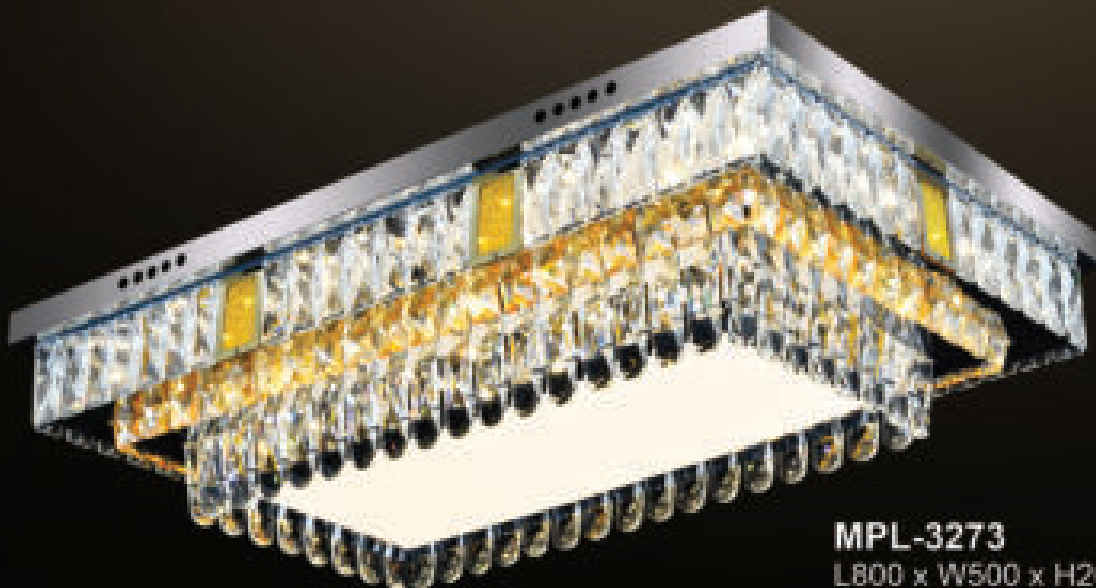

MPL-3273
L800 x W500 x H200
7.135.000đ