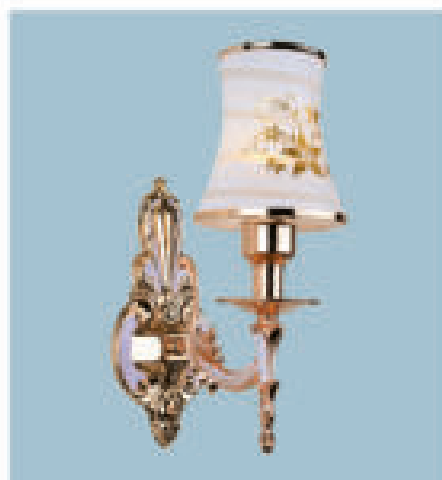

VB-3110/1
L120 x H320
E27
435.000đ