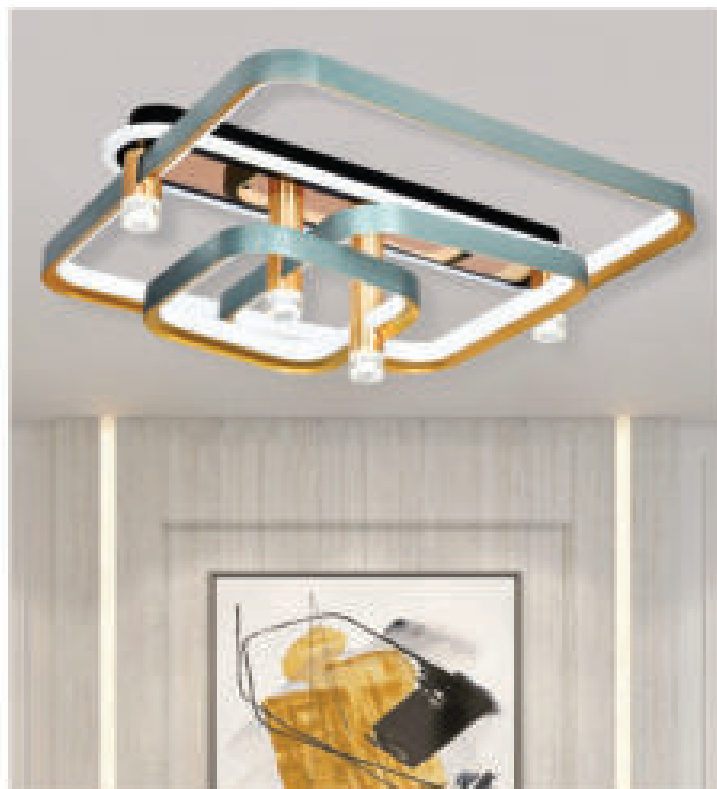

ML-7206

L550 x W500 x H170

LED

5.050.000đ