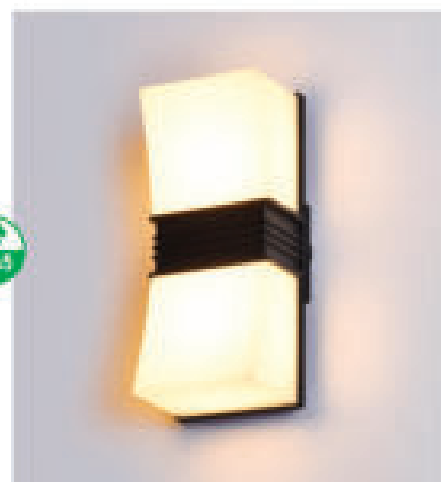

KT: 245 x 100 x 50
LED 12W - 3000K
Điều chỉnh góc chiếu

850.000đ

VL-817/BK

KT: 100 x 100
LED 10W 3000K
Điều chỉnh góc chiếu

370.000đ

VL-1108/BK

KT: 135 x 115
Led 10W - 3000K
Điều chỉnh góc chiếu

455.000đ