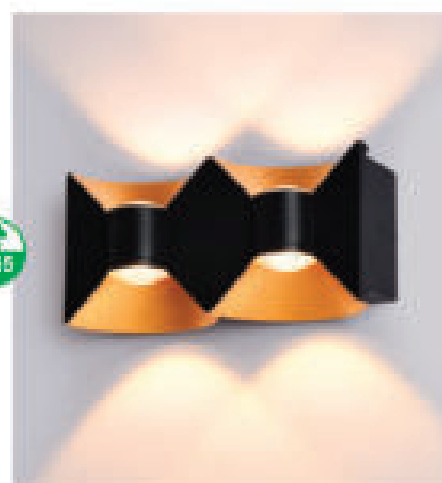

VL-8810/BK
KT: 190 x 90
LED 12W - 3000K
720.000đ