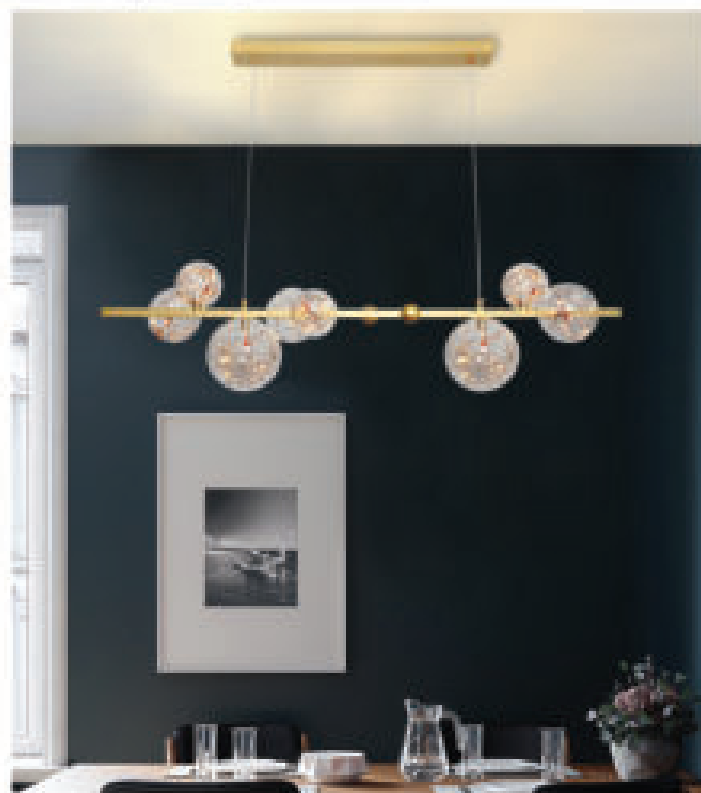

TL-8829/L1100

Ø1100 x H1200

LED

4.850.000đ