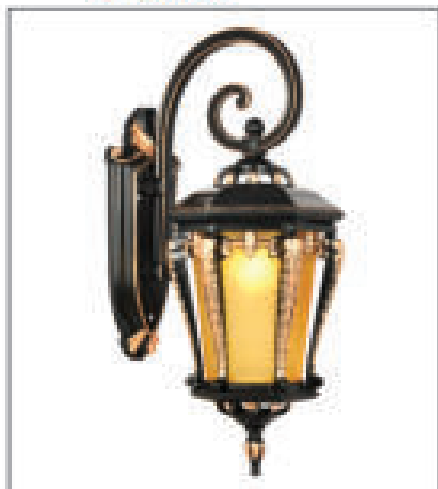

NT-B308
KT: W190 x H450
E27 x 1
1.320.000đ