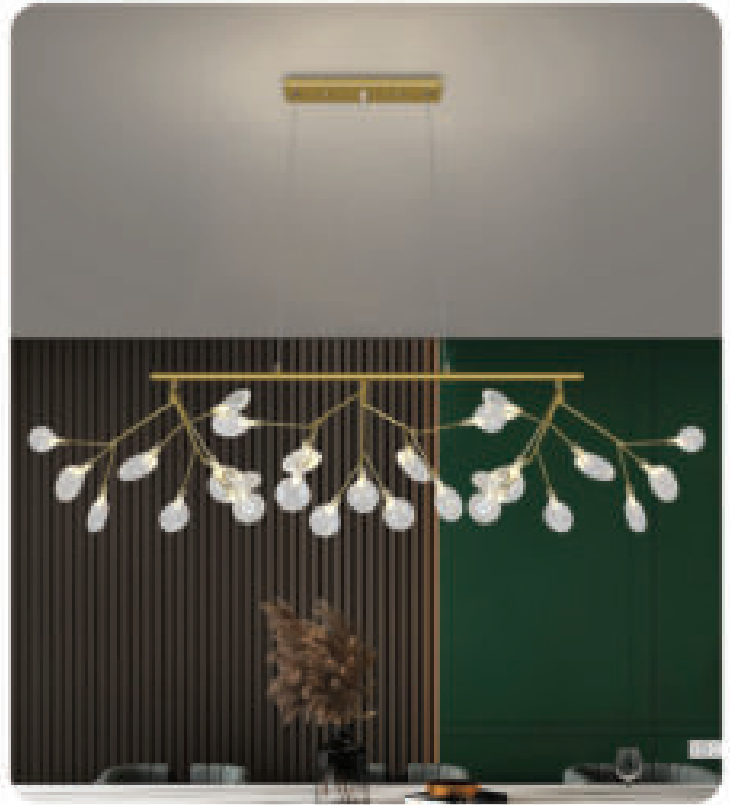

ĐT-YY19/GD
Ø300
LED G4 x 9
1.955.000đ

ĐT-045B
Ø700 x H650
LED G4 x 45
5.660.000đ

ĐT-054B
Ø1000 x H400
LED G4 x 54
7.735.000đ

ĐT-2620/36 GD
W1050 x H365
(Thân vàng , chao khò)
LED - G4 x 36
4.820.000đ

ĐT-2620/27 BK
W1200 x H400
LED - G4 x 27
4.090.000đ