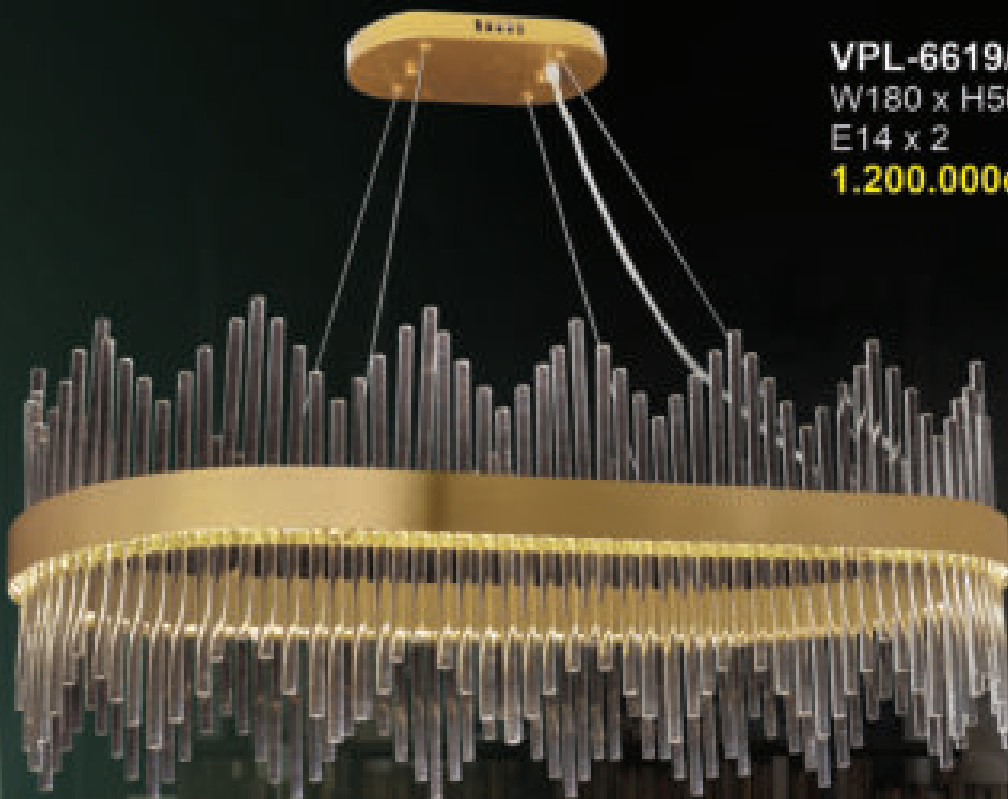

TPL-6808/600
Ø600 x H400 - E14 x 10
7.670.000đ

TPL-6808/800
Ø800 x H450 - E14 x 18
11.430.000đ

TPL-17008/600
W600 x H400 - LED 
5.820.000đ

TPL-17008/800
W800 x H400 - LED 
7.350.000đ

TPL-17008/1000
W1000 x H400 - LED 
8.250.000đ

TPL-17008 /L1000
L1000 x W350 x H360 - LED
8.490.000đ

VPL-6619/A3
W180 x H500
E14 x 2
1.200.000đ

TPL-17008 /L800
L800 x W350 x H360 - LED
7.460.000đ

ANDORA LIGHT

Perfect Solution

MPL-23008/600

Ø600 x H500

E14 x 12