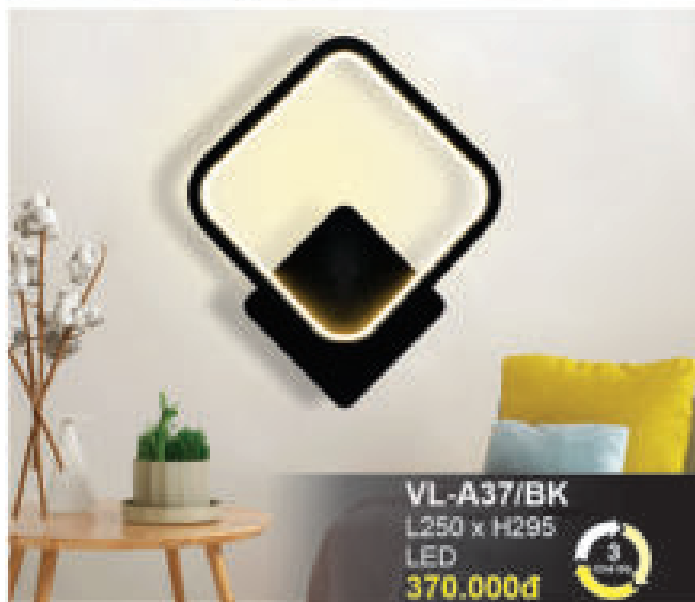

VL-6102 SQ
L200 - LED
600.000đ 

VL-6099 SQ
L200 - LED
600.000đ 

VL-6102 RD
Ø200 - LED
600.000đ 

VL-6100 RD
Ø200 - LED
600.000đ 

VL-945
L185 x H290
LED
680.000đ

VL-942
L230 x H320
LED
550.000đ

VL-941
L180 x H320
LED
550.000đ