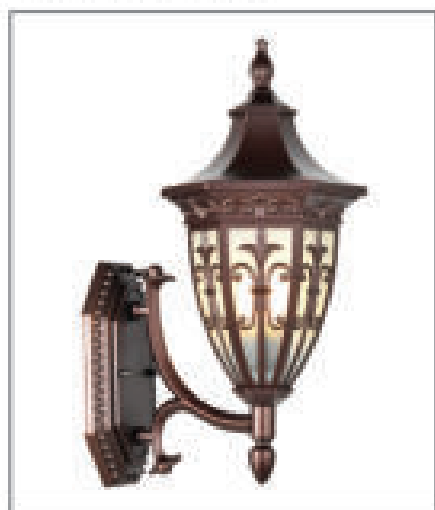

NT-419
W190 x H410 - E27
1.050.000đ