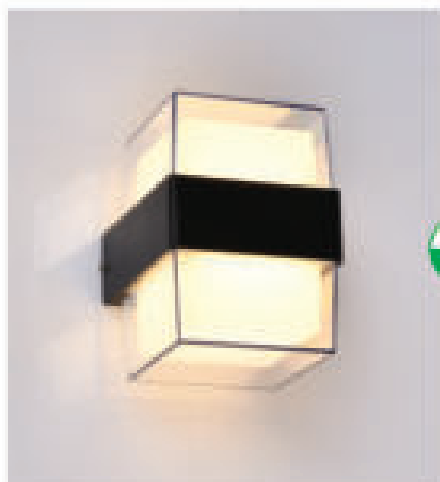

VL-222/2
KT: 95 x 104 x 134
Led 10W - 3000K
380.000đ