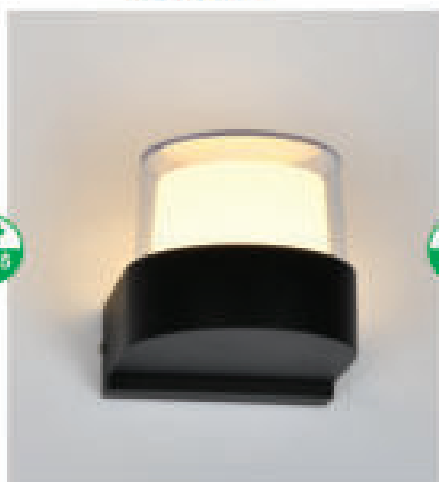

VL-221/1
KT: 95 x 104 x 80
Led 5W - 3000K
340.000đ