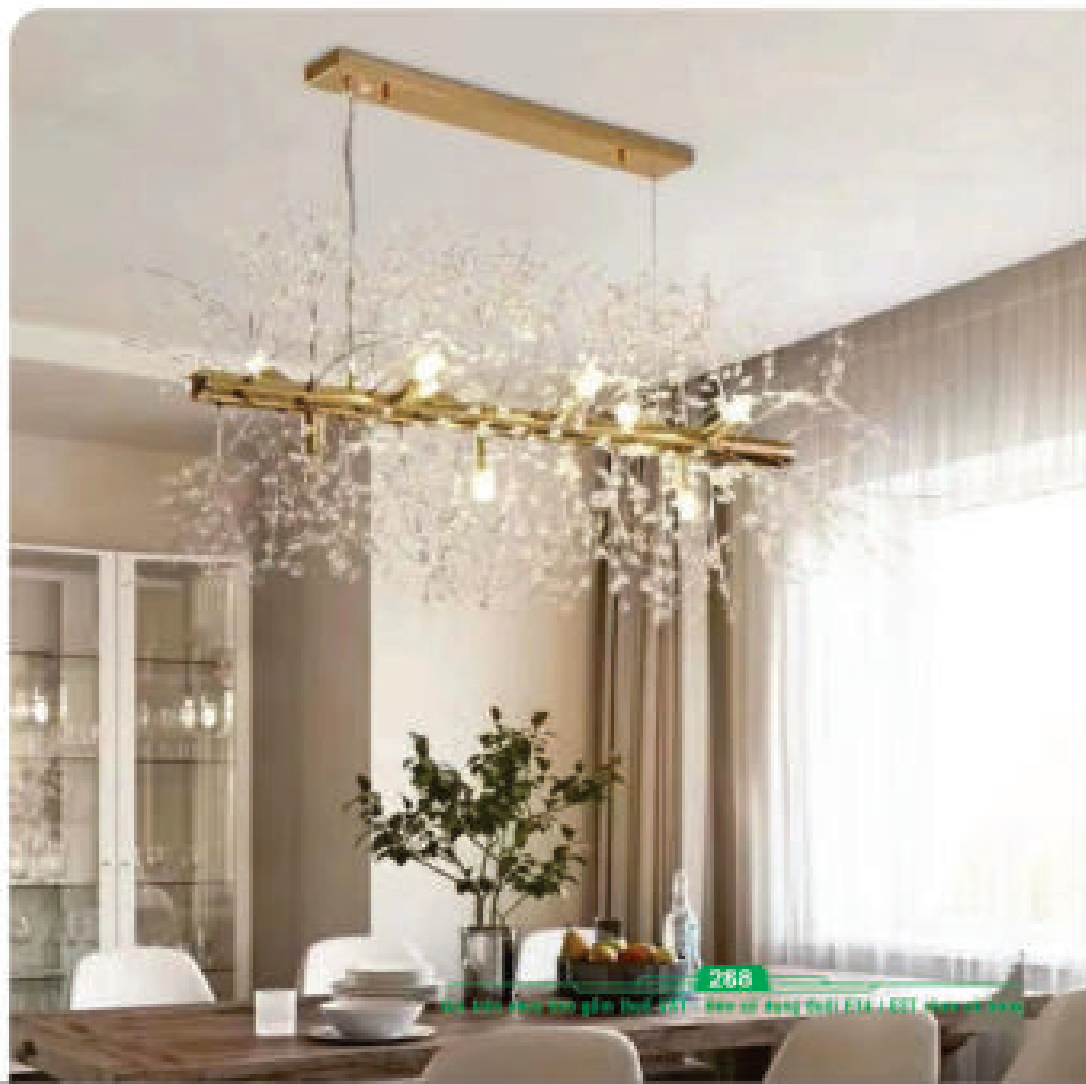

Xi Vàng Bóng

4.700.000đ

ĐT-1902/550

Ø550 - LED - G9 x 12

Xi Vàng Bóng

5.130.000đ

Unleash
Beauty
OF
Light
Art

ĐT-1902/700-GD