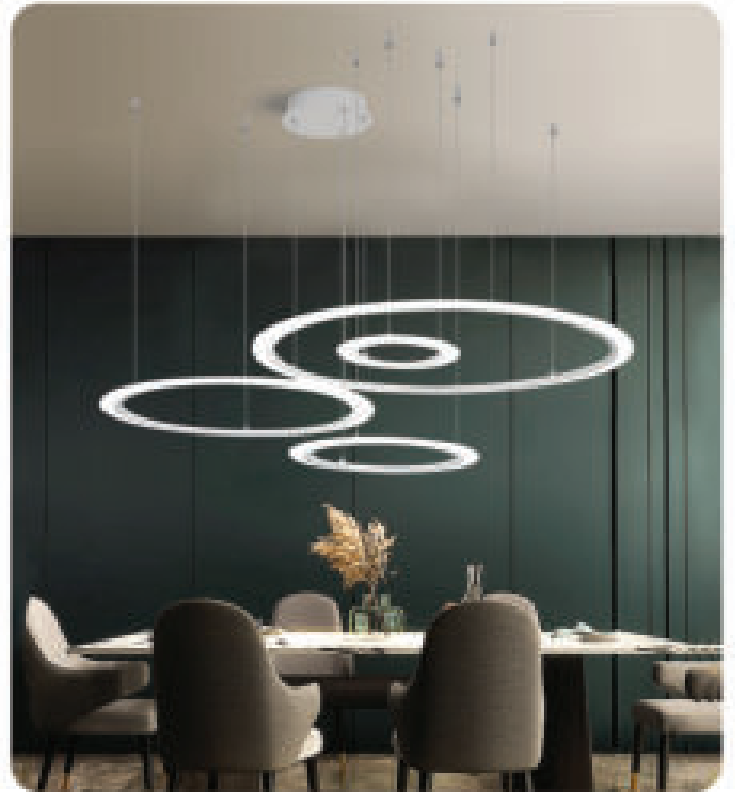

Ø200 + 400 + 600 + 800

LED

5.750.000đ

TL-6008/4.6.8-A

Ø400 x 600 x 800

LED

5.780.000đ

TL-6008/4.6.8.10-A