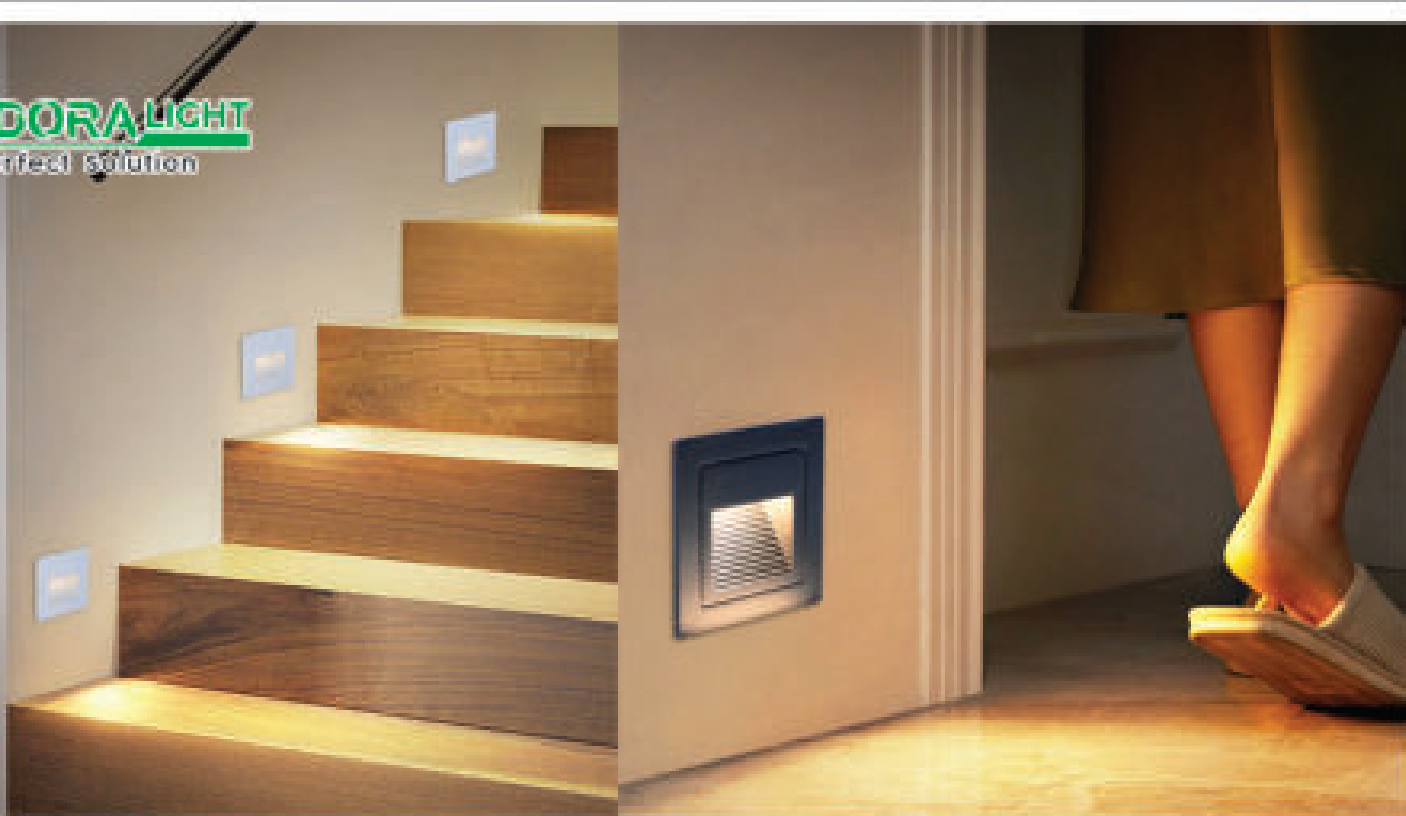

CT-701/WH
80 x 80
(Khoét lỗ 60 x 60)
LED 3000K
285.000đ