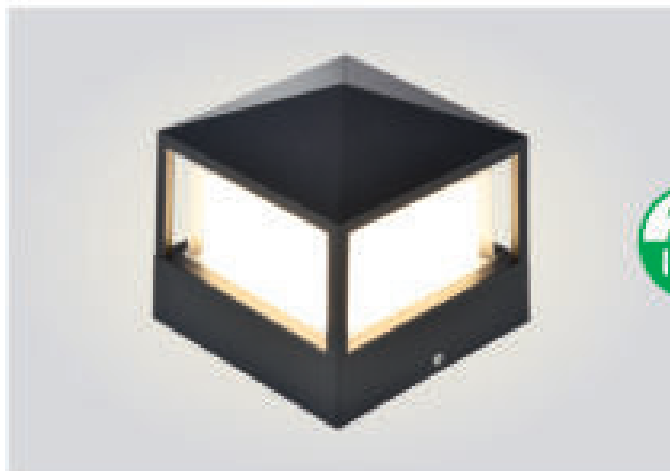

TR-224
W160 x H120
LED 12W - 3000K
1.050.000đ