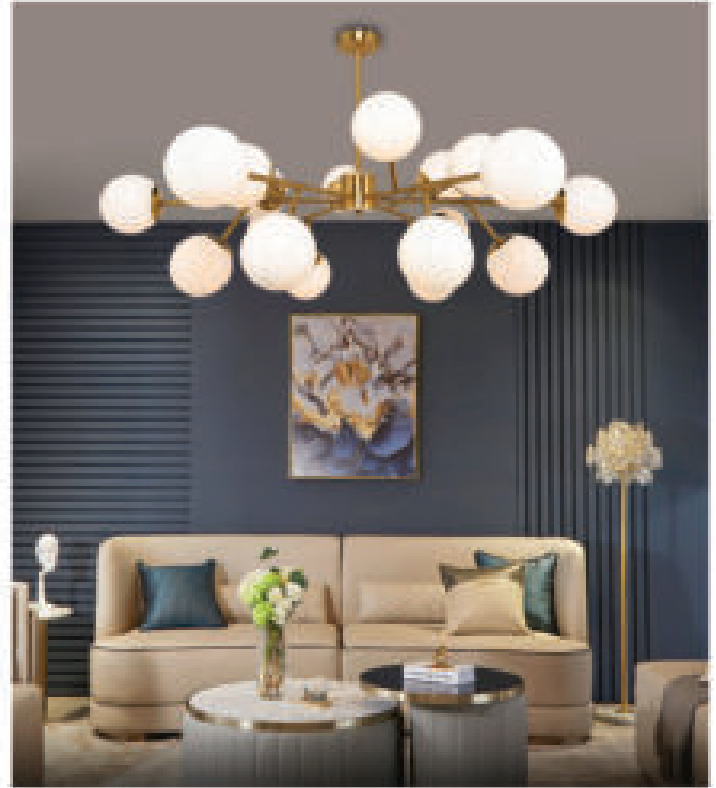

ĐT-8830/12
Ø960 x H580
E27 x 12
3.390.000đ

ĐT-8830/18
Ø1100 x H580
E27 x 18
4.730.000đ

ĐT-6628/15
Ø800 x H640
G9 x 15
6.350.000đ

ĐT-6628/18
Ø1000 x H640
G9 x 18
7.650.000đ

DT-DZ5/10

Ø1000 x H850

LED

3.850.000đ