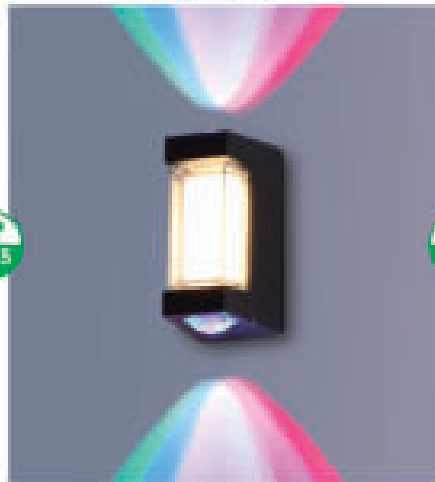

VL-542/RGB
KT: 50 x 100
LED 3W - 3000K
330.000đ