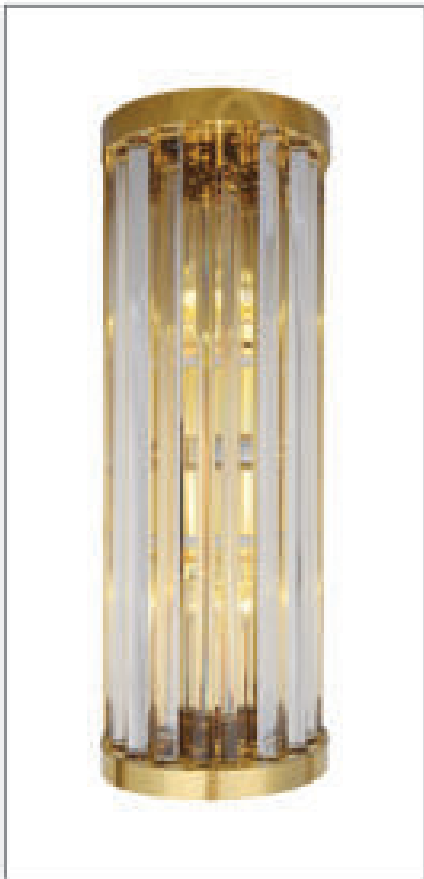

VPL-8407
L160 x H460
E14 x 2
(Pha lê trong)
1.300.000đ