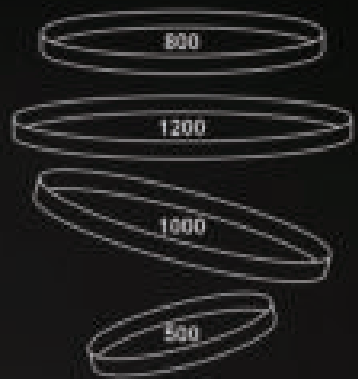

TPL-81028/4
LED (Dây 2.2m)
44.520.000đ