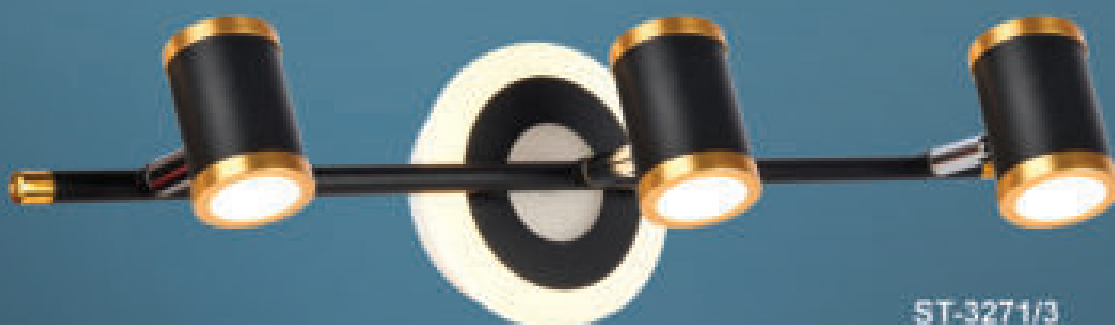

590.000đ

ST-3271/2

L340 x H120

LED

1.030.000đ

ST-3271/3

L480 x H120

LED