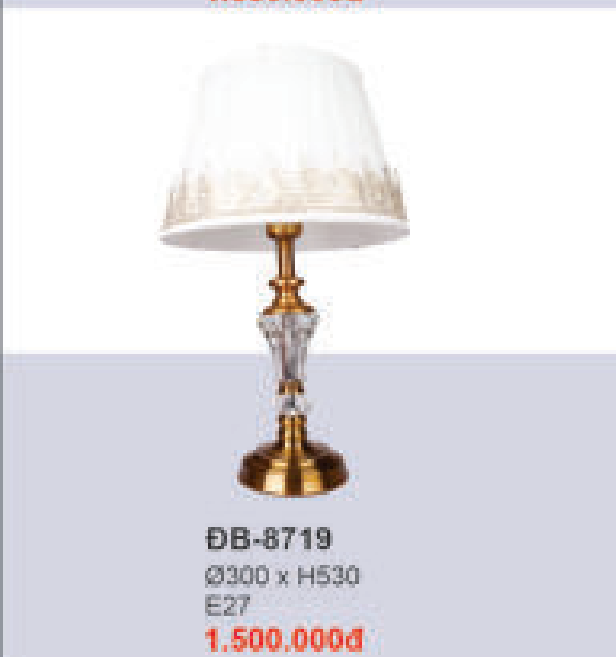

ĐB-8629
Ø300 x H530
E27
1.550.000đ

ĐB-8719
Ø300 x H530
E27
1.500.000đ