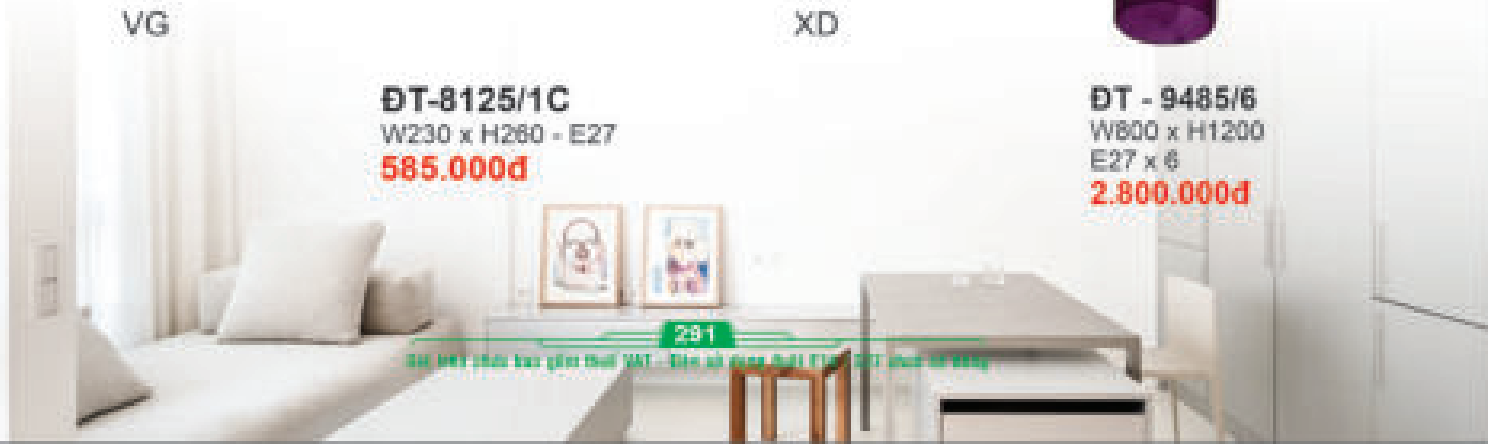

VG

WH

XD

DT-8125/1C
W230 x H260 - E27
585.000đ

DT - 9485/6
W800 x H1200
E27 x 6
2.800.000đ

DT- 2823/1BK
Ø250 - E27 x 1
380.000đ

DT- 2822/1BK
Ø250 - E27 x 1
380.000đ

DT- 9209/1BK
Ø250 - E27 x 1
380.000đ