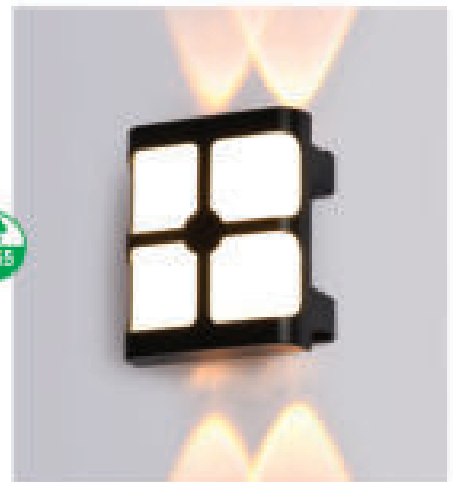

VL-649/4
KT: 100 x 130
LED 4W - 3000K
520.000đ