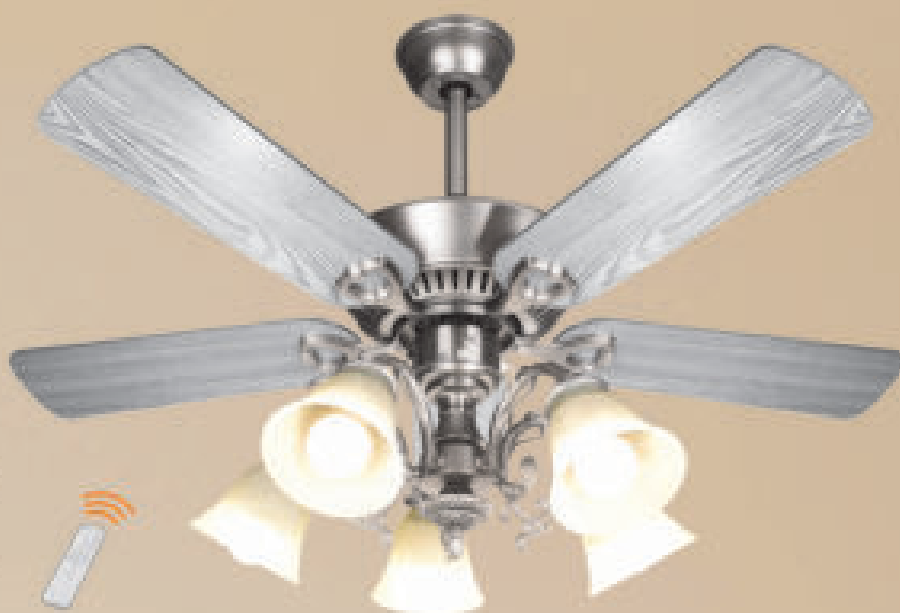

QT-5013

Động cơ: DC/38W

Điện áp: 220-240V/50-60Hz

Kích thước: W1320 x H650

Loại cánh: Cánh gỗ / 5 cánh

Đèn: E27 x 5

Màu sắc: Nickel + Gỗ

Tốc độ quay: Tối đa 220 vòng / 1 phút

Giá: 7.250.000đ

QT-205

Động cơ: AC/70W

Điện áp: 220-240V/50-60Hz

Kích thước: W1320 x H650

Loại cánh: Cánh gỗ / 5 cánh

Đèn: E27 x 3

Màu sắc: Đen + Gỗ

Tốc độ quay: Tối đa 200 vòng / 1 phút

Giá: 6.550.000đ