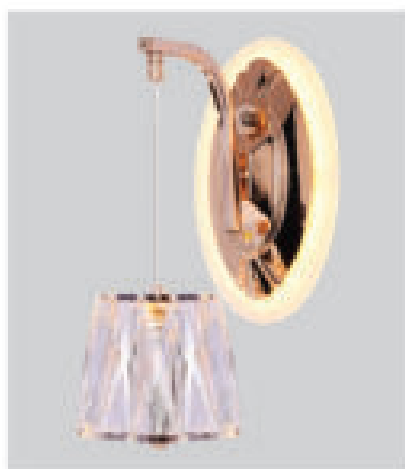

VPL-1524/1
KT: L140 x H370
LED
750.000đ