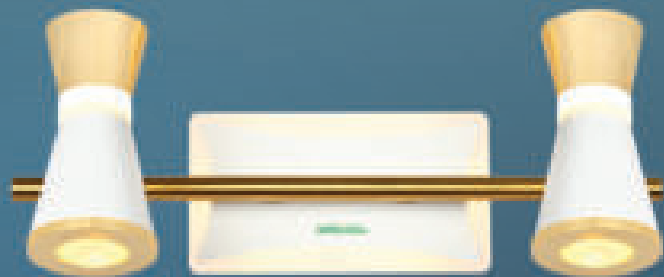

ST-3346/2WH
KT: L340 x H120
LED 3000K
885.000đ