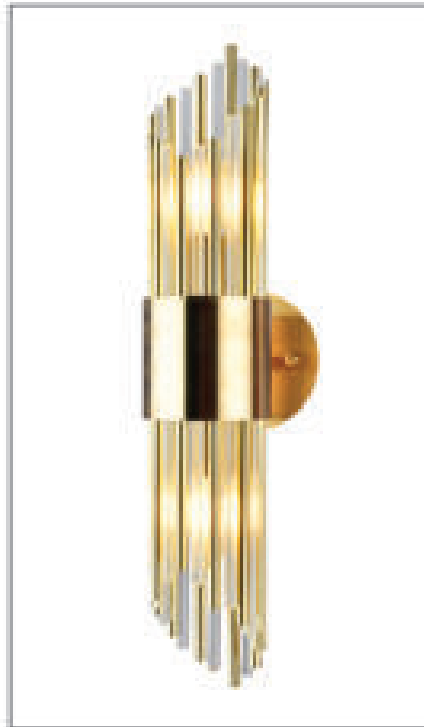

VPL-643
L120 x H500
E14 x 2
(Pha lê trong)
1.725.000đ