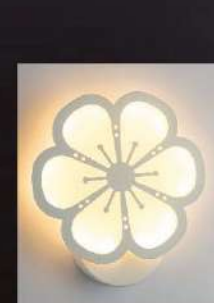

V-6081
L180 x H190
LED 3000K
272.000đ