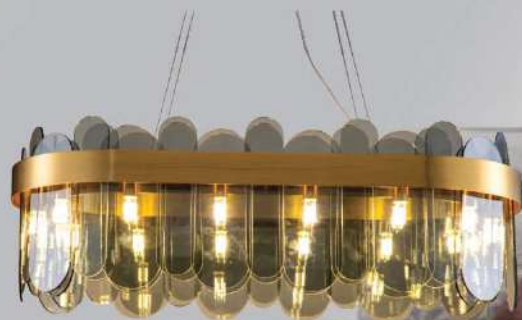

T-2095/6+3
Ø 650 x H400
4.354.000đ

T-1288/8
Ø 700 x H950
G9 5W x 8
4.176.000đ
Giá trên bao gồm bóng

T-1288/6
Ø 570 x H950
G9 5W x 6
3.515.000đ
Giá trên bao gồm bóng

T-830
L800 x 300 x H1000
4.975.000đ
Giá trên bao gồm bóng