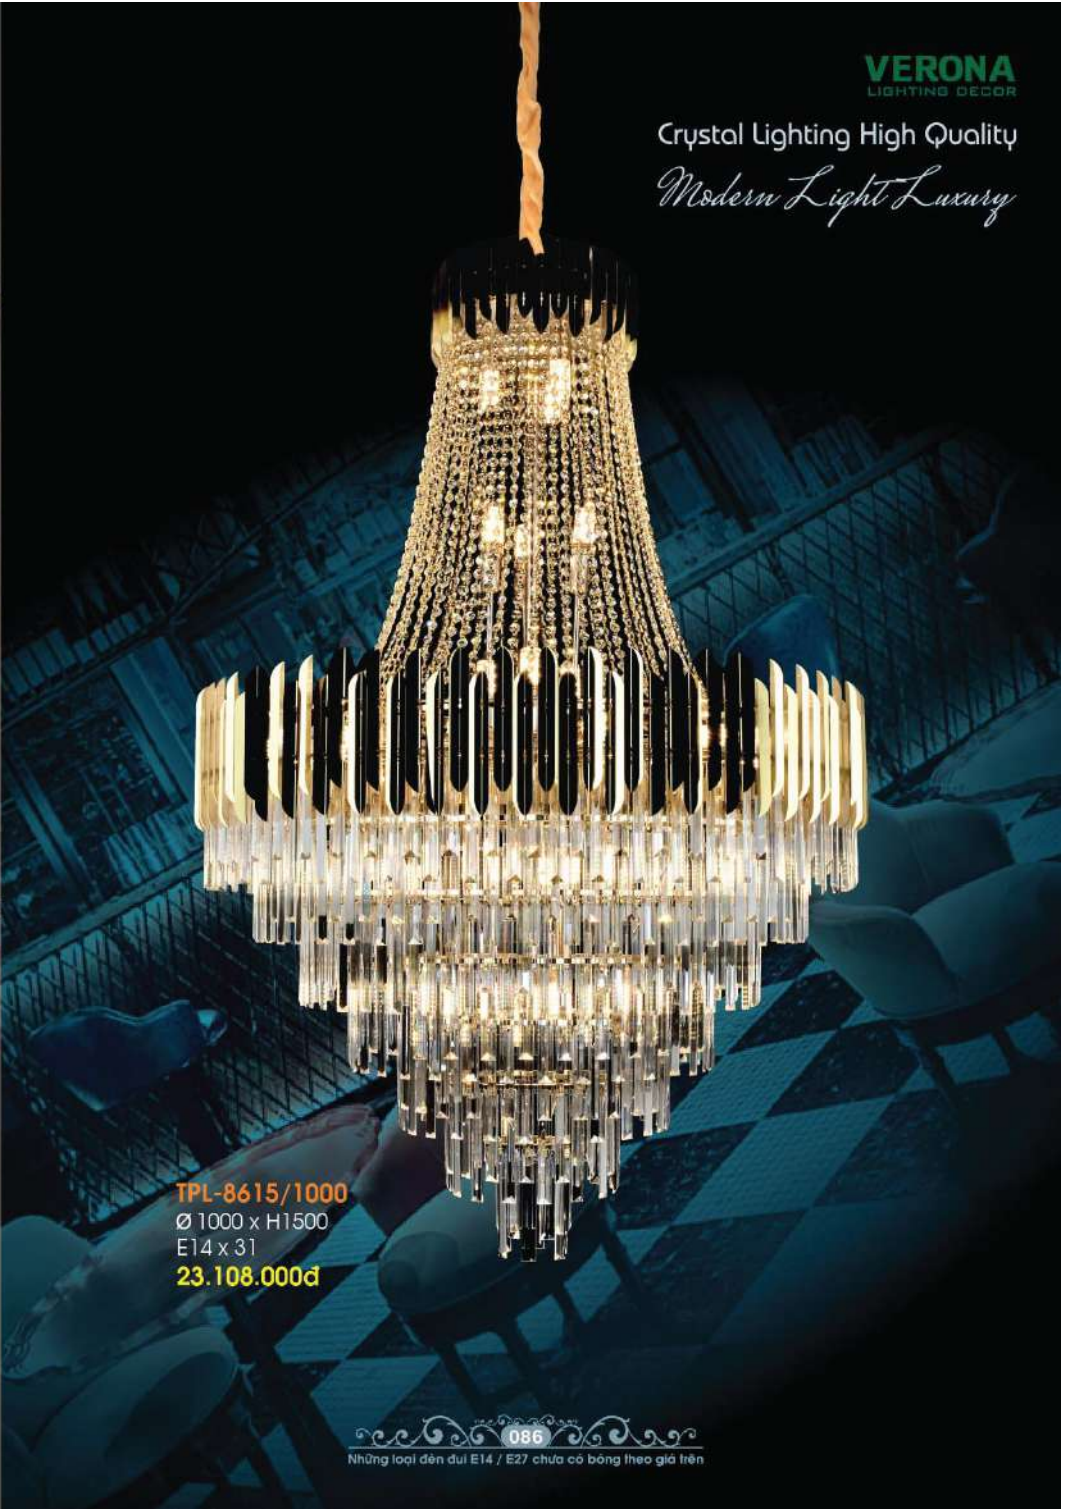

TPL-8615/1000
Ø 1000 x H1500
E14 x 31
23.108.000đ

086
Những loại đèn đui E14 / E27 chưa có bóng theo giá trên