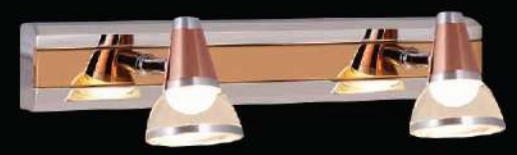

PT-5383/1
L150
596.000đ

PT-5383/2
L300
838.000đ

PT-5383/3
L460
1.056.000đ

PT-5472/1
L150
596.000đ

PT-5472/2
L300
838.000đ

PT-5472/3
L460
1.056.000đ

PT-8640/1A
L180 - LED 3000K
570.000đ

PT-8640/2A
L320 - LED 3000K
812.000đ