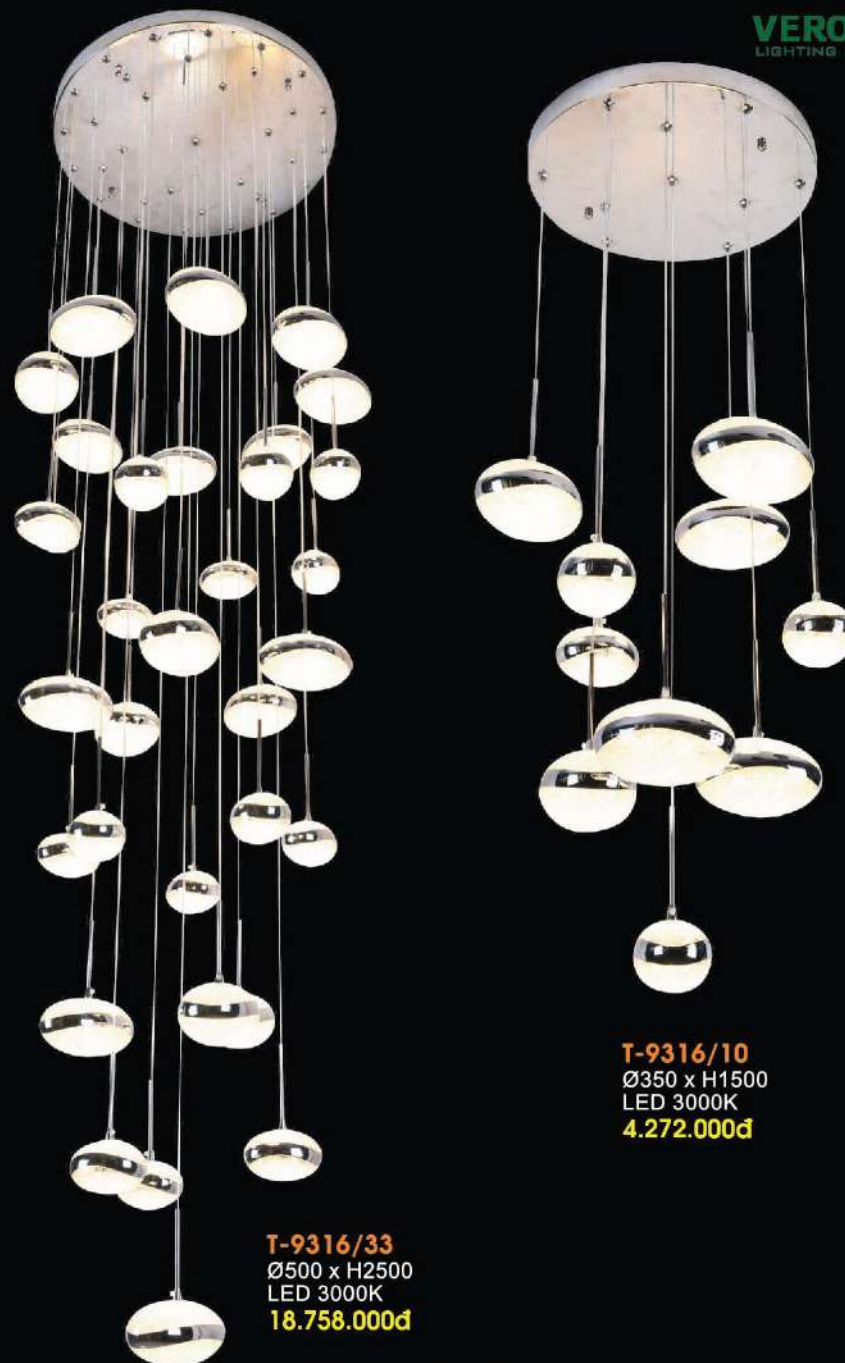

T-9316/10
Ø350 x H1500
LED 3000K
4.272.000đ

T-9316/33
Ø500 x H2500
LED 3000K
18.758.000đ