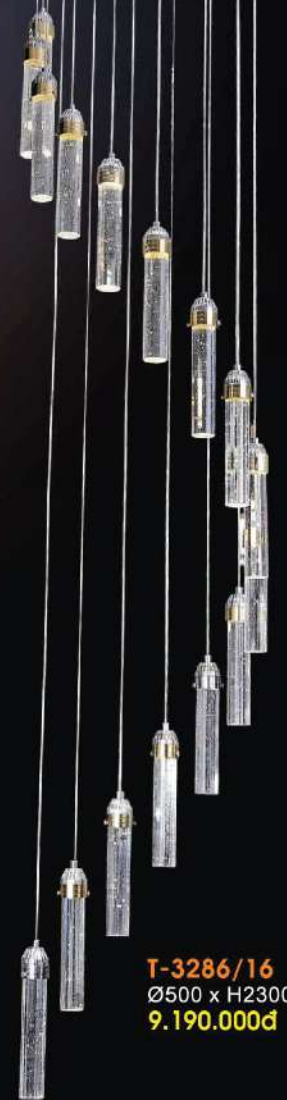

TPL-8856/85+11
Ø650 x H2700 - LED
38.865.000đ

TPL-88070/27+6
Ø500 x H2500
24.866.000đ

164
Những loại đèn đui E14 / E27 chưa có bóng theo giá trên

T-013/12 LED
Ø500 x H3000
5.988.000đ

T-013/1 LED 5W
406.000đ