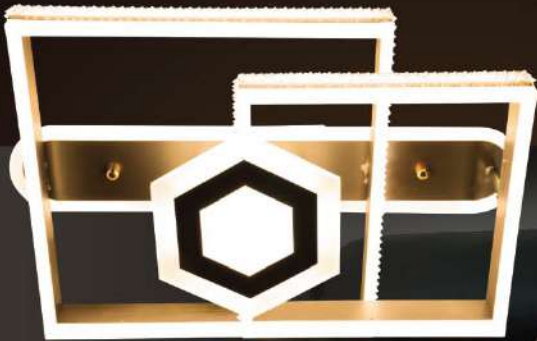

MT-A303
Ø 550 x 400 x H200
4.758.000đ