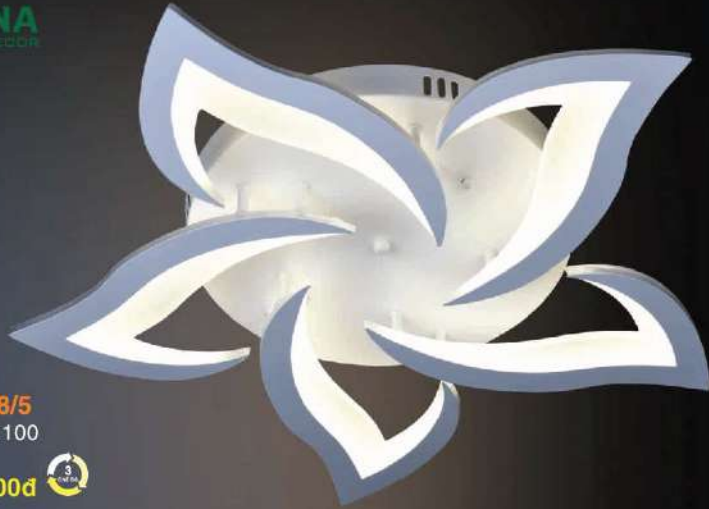

MT-3658/5

Ø700 x H100

Remote

2.164.000đ