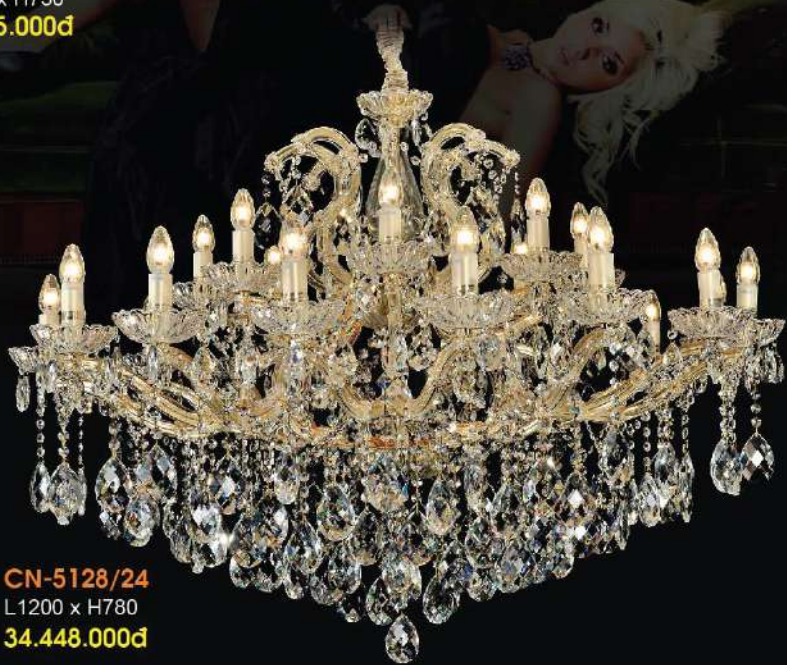

073
Những loại đèn đui E14 / E27 chưa có bóng theo giá trên

VERONA
LIGHTING DECOR

CN-5128/45
L1500 x H950
64.596.000đ

074
Những loại đèn đui E14 / E27 chưa có bóng theo giá trên

CN-5128/18
L1000 x H750
17.975.000đ