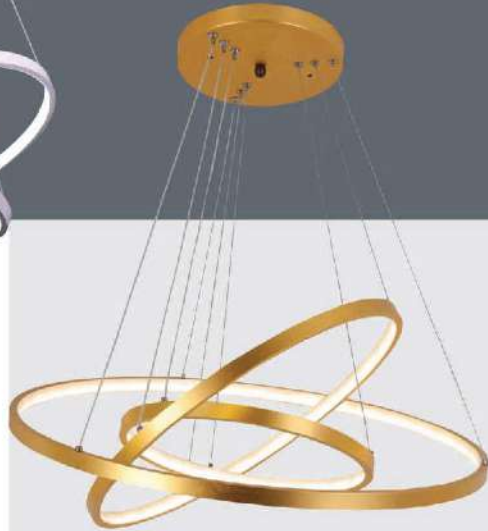

T-7299
Ø300 x 500 x 700
3.110.000đ