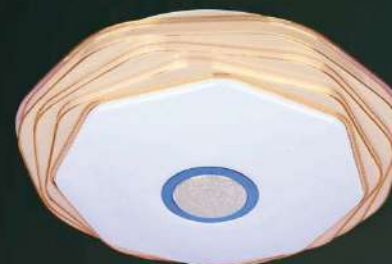

MN-1790
Ø 400
894.000đ

MN-6029B
Ø 500
1.392.000đ

MN-1774
Ø 400
894.000đ

MN-1767
Ø 400
894.000đ

MN-1770
Ø 400
894.000đ

MN-36
Ø400 - LED
894.000đ

MN-39
Ø400 - LED
894.000đ

MN-6057A
Ø400 - H100
894.000đ