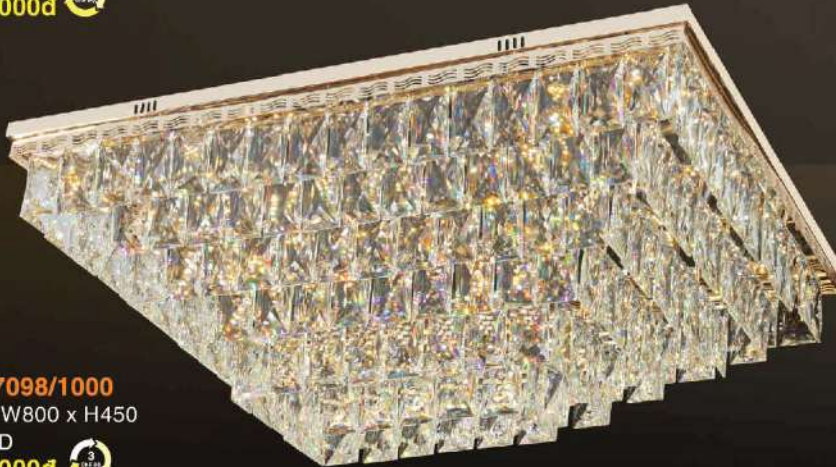

MPL-87098/1000
L1080 x W800 x H450
LED SMD
19.986.000đ