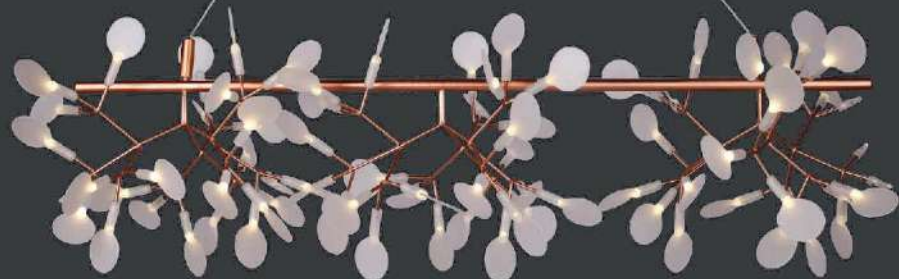

T-6868C
L1000 x H650 - 81 Lá
7.285.000đ