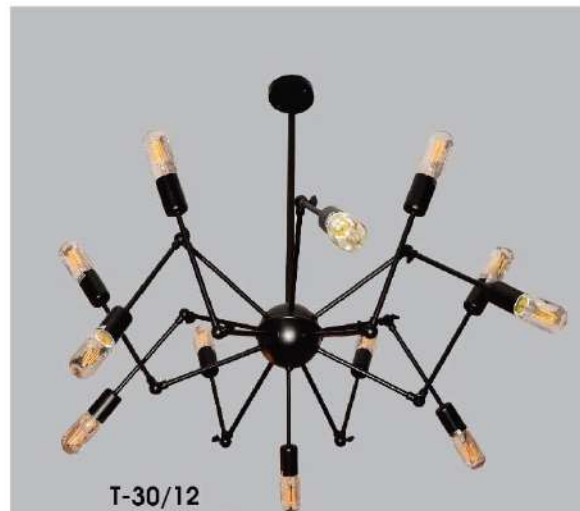

T-30/12
Ø 700 x H600
1.272.000đ