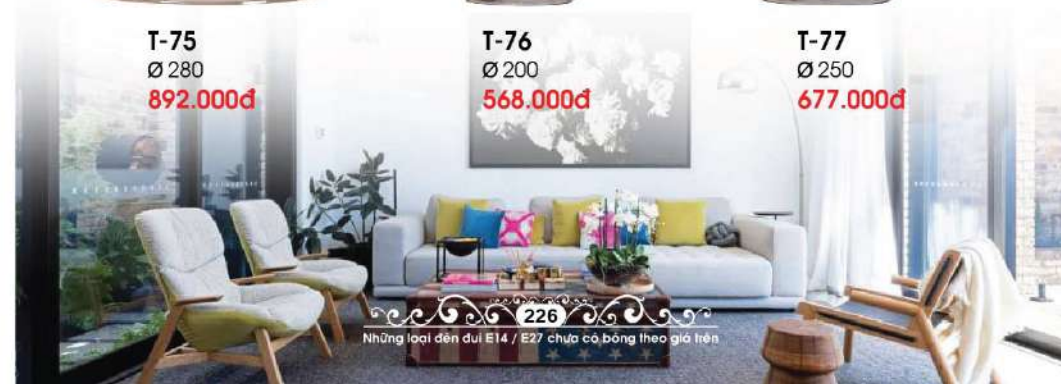

T-110 Hồng
Ø 200
757.000đ

T-110 Trà
Ø 200
757.000đ

T-75
Ø 280
892.000đ

T-76
Ø 200
568.000đ

T-77
Ø 250
677.000đ

226
Những loại đèn đui E14 / E27 chưa có bóng theo giá trên

T-15/8
1.757.000đ

T-12/10
2.082.000đ