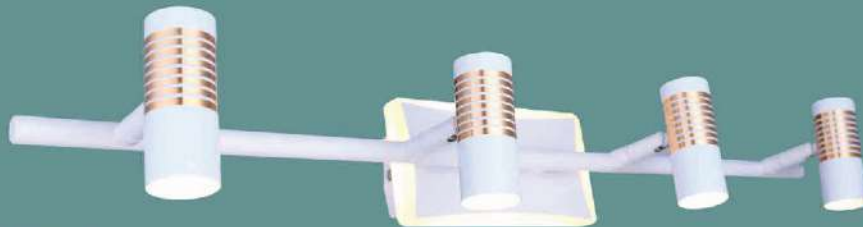

PT-8440/1B
L180 - COB
568.000đ

PT-8440/2B
L320 - COB
798.000đ

PT-8440/3A
L480 - COB
974.000đ

PT-8440/3B
L480 - COB
974.000đ

PT-8440/4A
L580 - COB
1.258.000đ

PT-8440/4B
L580 - COB
1.258.000đ

297
Những loại đèn đui E14 / E27 chưa có bóng theo giá trên