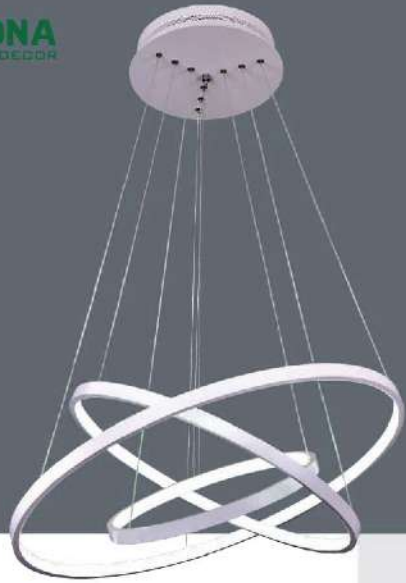

T-7058/3
Ø300 x 500 x 700
2.758.000đ