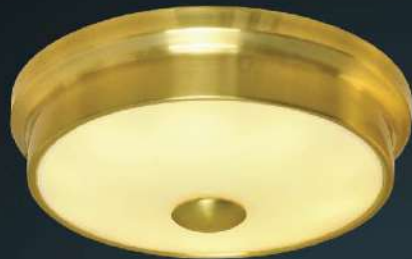

MĐ-8381
Ø320
2.190.000đ