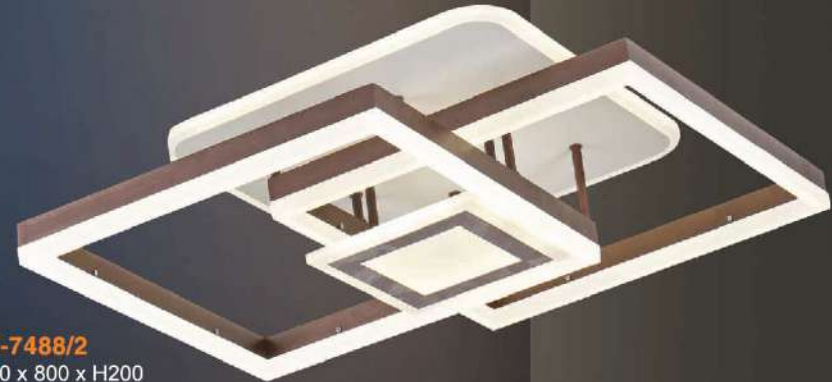

MT-A76
Ø 500 x H100
3.460.000đ

MT-A303
Ø 550 x 400 x H200
4.758.000đ

MT-A98/6
Ø 1100 x 750 x H150
6.852.000đ

MT-7487
L850 x 500 x H200
Remote - Màu Cafe
3.920.000đ

MT-7488/2
L600 x 800 x H200
Remote - Màu Cafe
4.758.000đ