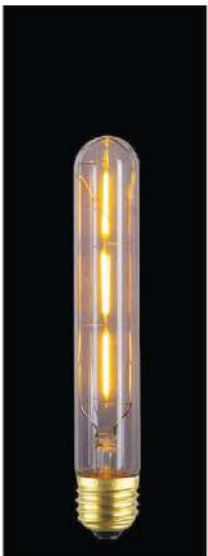

E27-16W
65.000đ

E14 Nến 4W LED
30.000đ

E14 / E27 - 4W LED
30.000đ

ST64 - CT
135.000đ

LG - CT
190.000đ

T30 - 3W - 18cm
88.000đ

T30 - 4W - 23cm
95.000đ

G80-CT *146.000đ*
G95-CT *158.000đ*