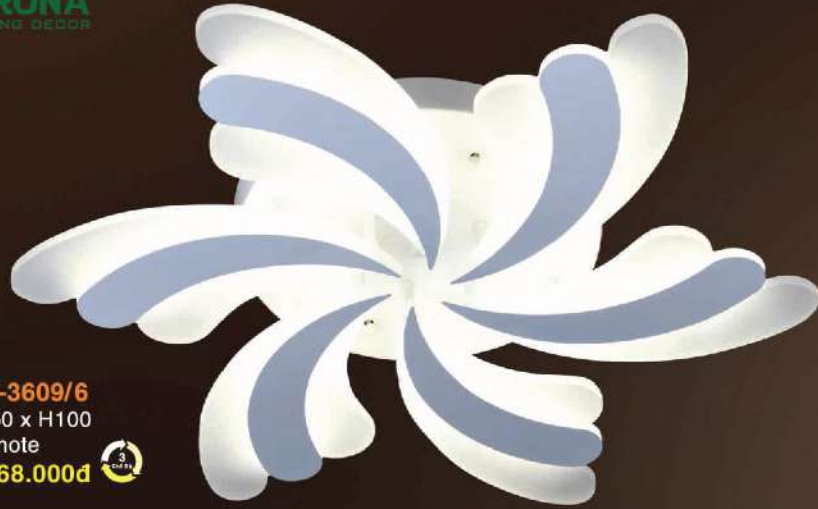

MT-3609/6
Ø650 x H100
Remote
2.568.000đ