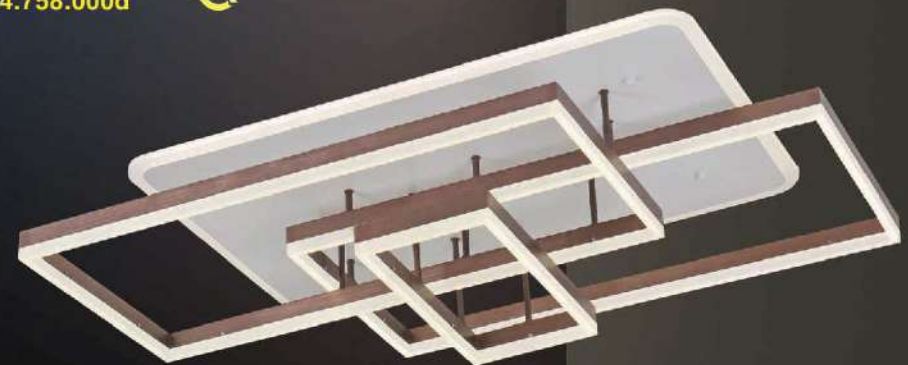

MT-7489/2+1
L1100 x 650 x H200
Remote - Màu Cafe
6.758.000đ