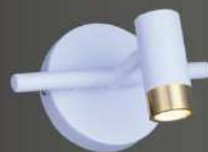

PT-6270/1A
L200 - COB
570.000đ