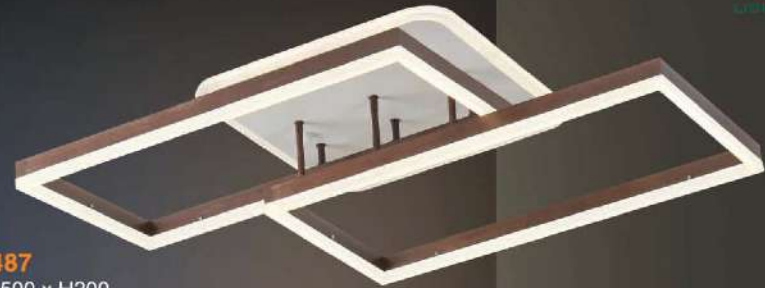

MT-A76
Ø 500 x H100
3.460.000đ

MT-A303
Ø 550 x 400 x H200
4.758.000đ

MT-A98/6
Ø 1100 x 750 x H150
6.852.000đ

MT-7487
L850 x 500 x H200
Remote - Màu Cafe
3.920.000đ

MT-7488/2
L600 x 800 x H200
Remote - Màu Cafe
4.758.000đ