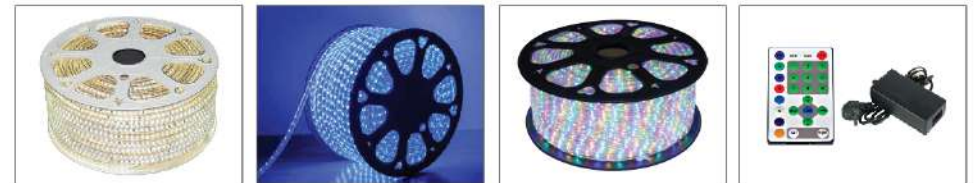

**LED 2835 - 12mm
100M LOẠI 1**
180 Bóng / 1m
5.677.000đ

**LED 2835 - 15mm
100M LOẠI 1**
276 Bóng / 1m
7.838.000đ

LED DÂY ĐỔI 7 MÀU
5.406.000đ

Remote Từ Xa 7 Màu
300.000đ