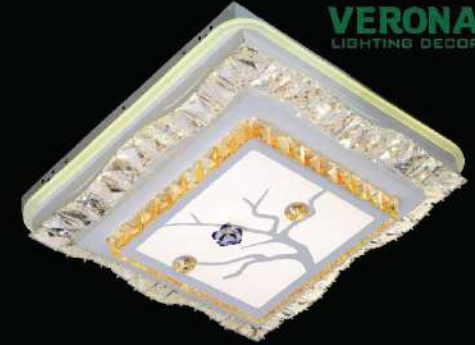

MT-1165
Ø 500 x H150
2.974.000đ