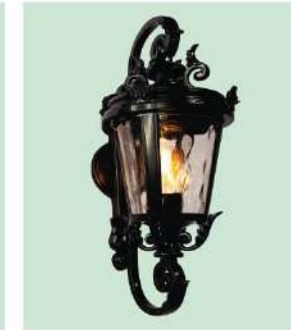

VNT-0360
L200 x H480
1.460.000đ