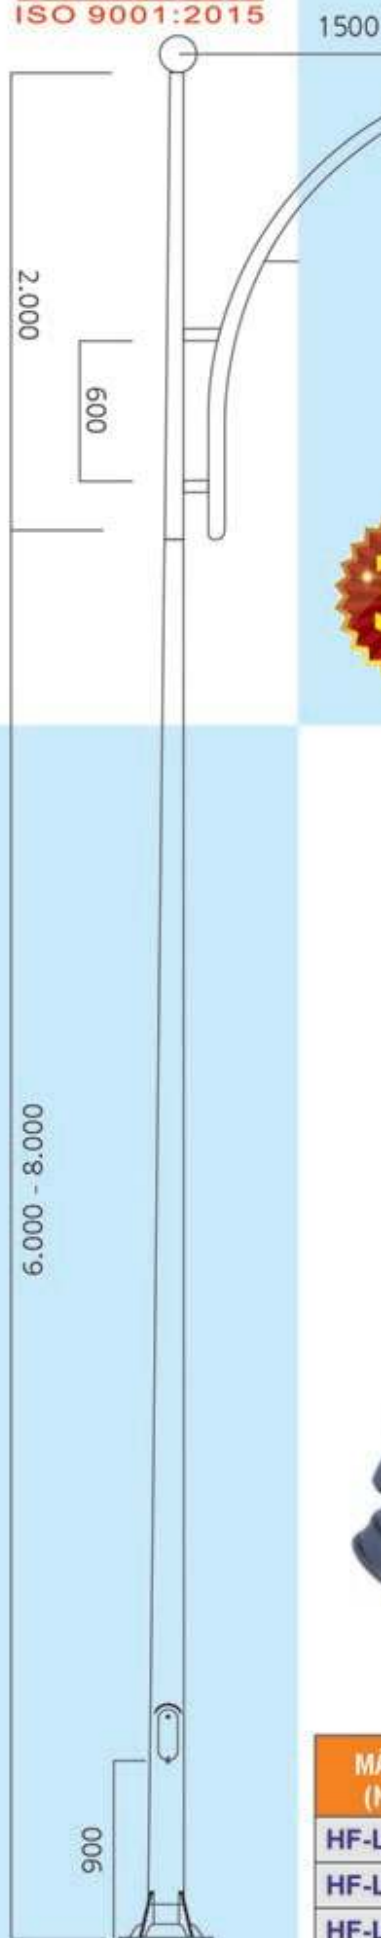

THÂN NHÔM ĐÚC CAO CẤP