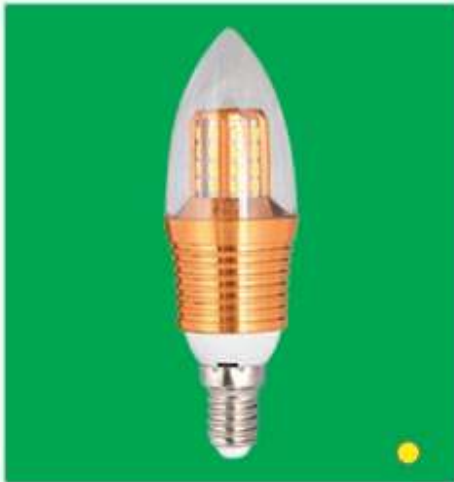

BL-07 BÓNG ỚT 9W
E14 - E27
56.000đ