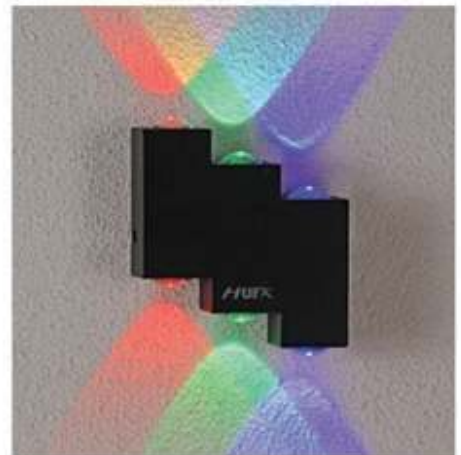

AK-17
LED 6W
L120 x W135 x H35
630.000đ