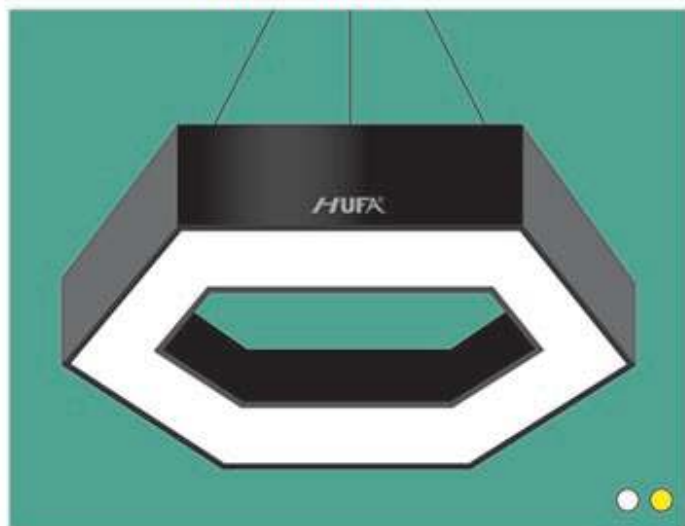

KN-835
Ø600 x H80 - LED 60W
1.690.000đ

KN-836
Ø600 x H80 - LED 46W
1.690.000đ

KN-837
Ø600 x H80 - LED 36W
1.690.000đ

KN-838
Ø600 x H80 - LED 36W
1.690.000đ

Giá trên chưa bao gồm thuế VAT - Đèn sử dụng đui E14 / E27 chưa có bóng
Sản phẩm đã được công bố hiệu suất năng lượng và dán nhãn của Bộ Công Thương