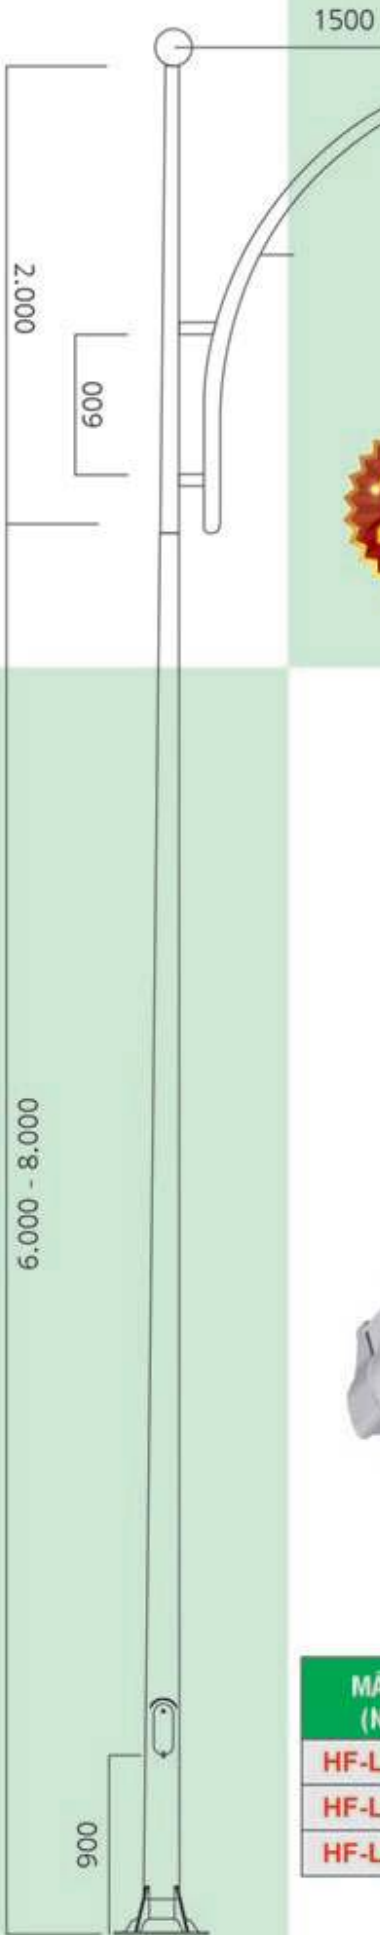

MÃ SỐ (No.)	CÔNG SUẤT (w)	ĐIỆN ÁP (v)	KÍCH THƯỚC MẶT (mm)	TẦN SUẤT (Hz)	ÁNH SÁNG (Color light)	GIÁ TIỀN (vnd)
HF-LD-071	84	85-265	L552 x W310 x H80	50~60	○ ●	4.500.000
HF-LD-072	126	85-265	L732 x W310 x H80	50~60	○ ●	5.800.000
HF-LD-073	154	85-265	L910 x W340 x H100	50~60	○ ●	6.200.000

Đèn chưa bao gồm Trụ