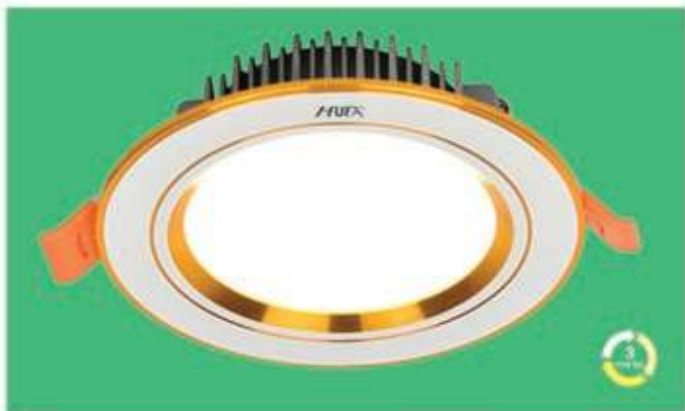

AT 110 LED 7W
Ø118 x H40 ⌀85
178.000đ

AT 111 LED 7W
Ø118 x H40 ⌀85
178.000đ

AT 112 LED 9W
Ø140 x H40 ⌀100
222.000đ

AT 113 LED 9W
Ø140 x H40 ⌀100
222.000đ

AT 114 LED 12W
Ø140 x H40 ⌀100
260.000đ

AT 115 LED 12W
Ø140 x H40 ⌀100
260.000đ

Giá trên chưa bao gồm thuế VAT - Đèn sử dụng loại E14 / E27 chưa có bóng
Sản phẩm đã được công bố hiệu suất năng lượng và dán nhãn của Bộ Công Thương

14

**CHIP LED SAM SUNG
HỢP KIM NHÔM CAO CẤP**

AV 01 LED 7W
Ø120 x H40 90°
172.000đ