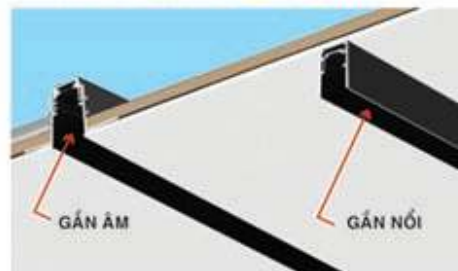

SPOTLIGHT DESIGN

SL-71 10W 48V
L300 x 22 x H43
230.000đ ○○

SL-72 20W 48V
L600 x 22 x H43
450.000đ ○○

SL-73 40W 48V
L1200 x 22 x H43
740.000đ ○○

NGUỒN
100W -> DC 48V
650.000đ

NGUỒN
200W -> DC 48V
1.000.000đ

NỐI RAY
115.000đ

THANH RAY ÂM
0.6m **480.000đ**
1m **560.000đ**
1.5m **800.000đ**

THANH RAY NỔI
0.6m **480.000đ**
1m **560.000đ**
1.5m **790.000đ**

THANH RAY ÂM LED
1m - 8W **770.000đ**
2m - 16W **1.550.000đ**
3m - 24W **2.300.000đ**

KHỚP NỐI ÂM
330.000đ

KHỚP NỐI NỔI
330.000đ