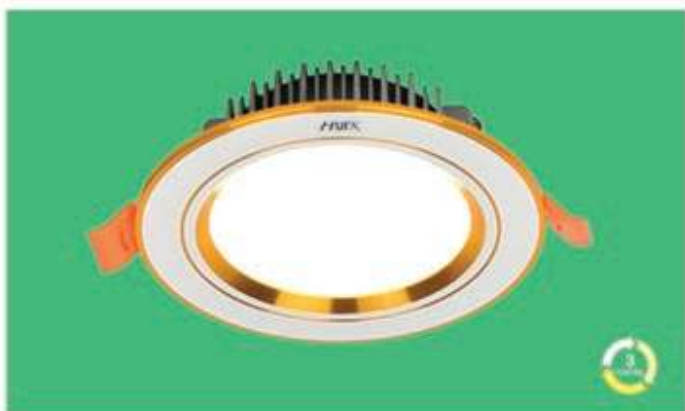

AT 17 LED 7W
Ø110 x H47 85
180.000đ

AT 18 LED 9W
Ø130 x H45 105
200.000đ

AT 19 LED 12W
Ø142 x H52 120
244.000đ

Bảo Hành
36
Tháng

HUFA[®]
LIGHTING DECOR
ISO 9001:2015

CHIP LED SAMSUNG KOREA
HỢP KIM NHÔM CAO CẤP

Giá trên chưa bao gồm thuế VAT - Đèn sử dụng loại E14 / E27 chưa có bóng
Sản phẩm đã được công bố hiệu suất năng lượng và dán nhãn của Bộ Công Thương

14

**CHIP LED SAM SUNG
HỢP KIM NHÔM CAO CẤP**

AV 01 LED 7W
Ø120 x H40 90°
172.000đ