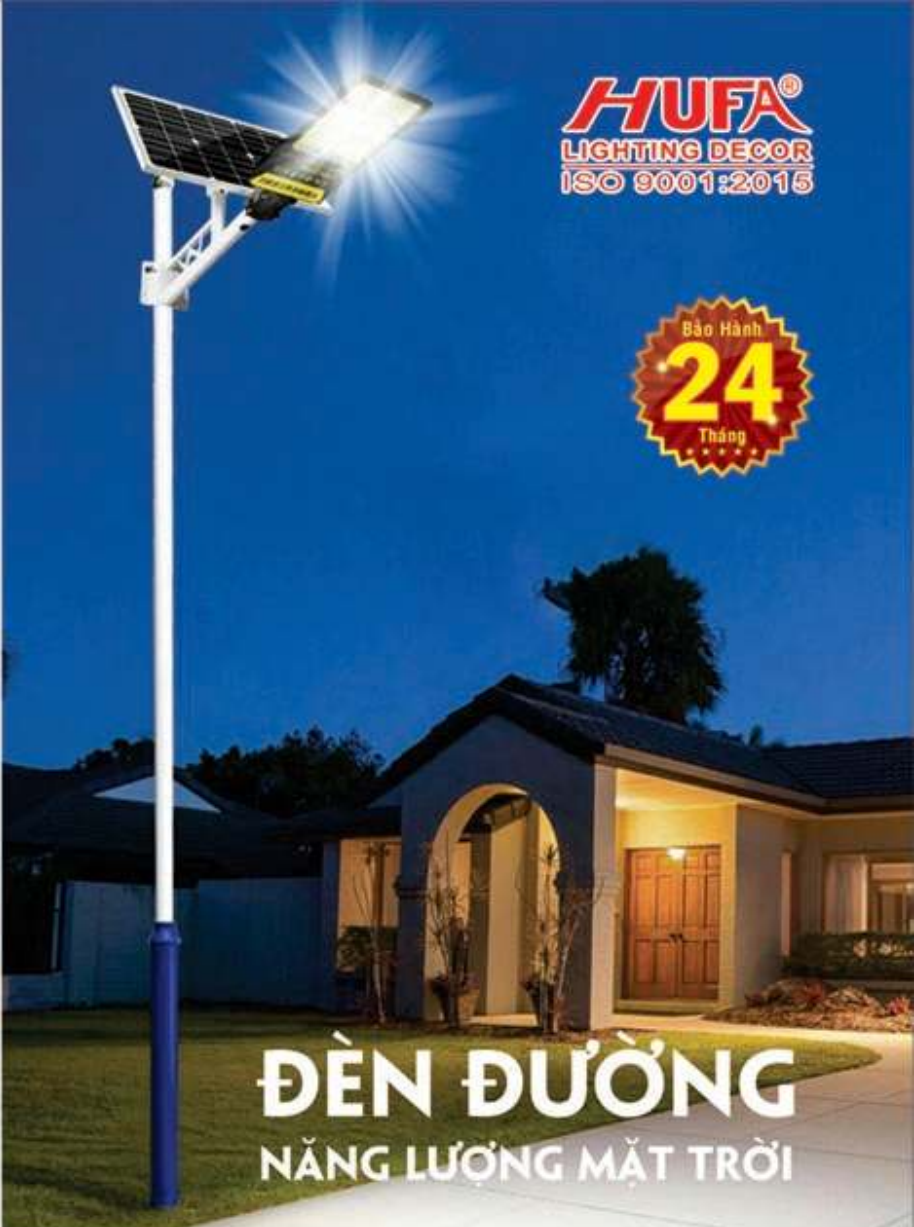

HUFA®
LIGHTING DECOR
ISO 9001:2015

Bảo Hành
24
Tháng

ĐÈN ĐƯỜNG NĂNG LƯỢNG MẶT TRỜI

THÂN NHÔM ĐÚC CAO CẤP