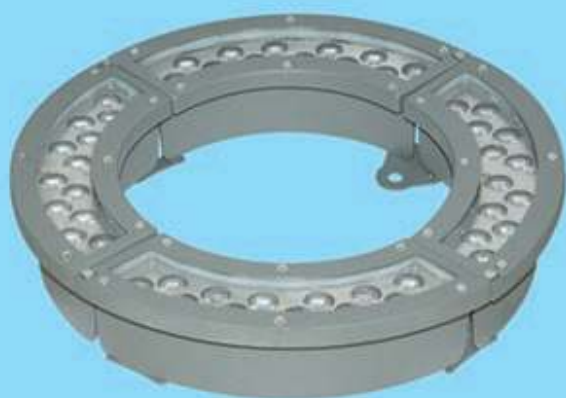

RN-0326 LED 40W
L205 x W160 x H250 - Rọi xa 25m
4.500.000đ ●

RN 082 48W
Ø365 x H70
Chiếu xa 10m ●
5.160.000đ

RN-083 6W
L145 x 45 x H75
Chiếu xa 7m ●
660.000đ

RN-084 6W
L145 x 45 x H75
Chiếu xa 7m ●
660.000đ