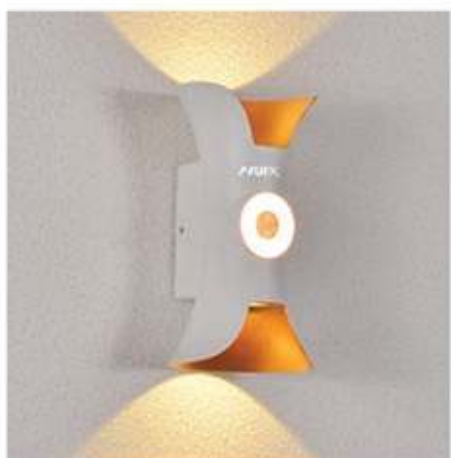

AK-26
LED 10W+3W
L100 x W100 x H200
970.000đ