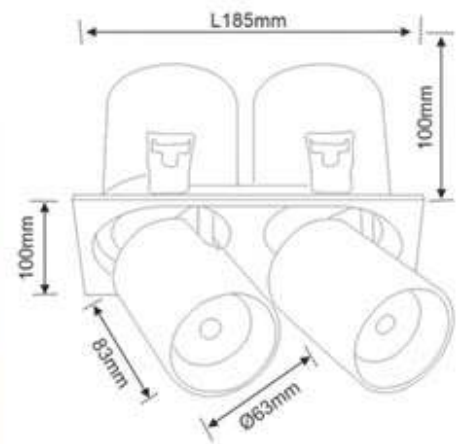

AT-156 7W
Ø70 x 70 x H65  60 x 60
420.000đ  

AT-157 7W x 2
Ø70 x 140 x H65  60 x 125
800.000đ  

AT-158 7W x 3
Ø70 x 210 x H65  60 x 195
1.196.000đ  

AT-159 7W x 4
Ø140 x 140 x H65  120 x 120
1.600.000đ  