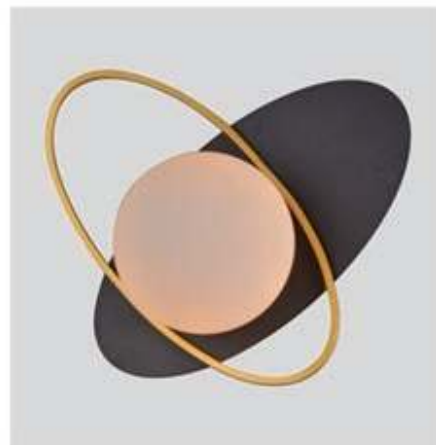

VL-4544
L250 x H300
LED 24W
490.000đ

VL-4545
L250 x H300
LED 24W
490.000đ

VL-4546
L250 x H300
LED 24W
630.000đ

VL-4547
L130 x H260
E27 x 1
560.000đ

VL-4548
L300 x 240 x H170
LED 5W
680.000đ

Hợp kim nhôm + Acrylic