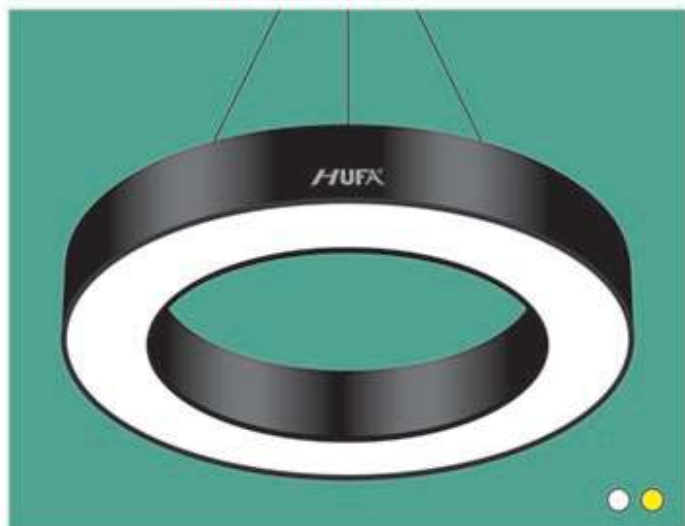

KN-835
Ø600 x H80 - LED 60W
1.690.000đ

KN-836
Ø600 x H80 - LED 46W
1.690.000đ

KN-837
Ø600 x H80 - LED 36W
1.690.000đ

KN-838
Ø600 x H80 - LED 36W
1.690.000đ

Giá trên chưa bao gồm thuế VAT - Đèn sử dụng đui E14 / E27 chưa có bóng
Sản phẩm đã được công bố hiệu suất năng lượng và dán nhãn của Bộ Công Thương

BRIEF LED SPOTLIGHT

TF 265 Đ
Ø40 x H300
LED COB 10W
900.000đ

TF 267 T
Ø40 x H300
LED COB 10W
1.100.000đ

TF 267 Đ
Ø40 x H300
LED COB 10W
1.100.000đ

TF 266 T
Ø40 x H600
LED COB 10W
1.250.000đ

TF 266 Đ
Ø40 x H600
LED COB 10W
1.250.000đ