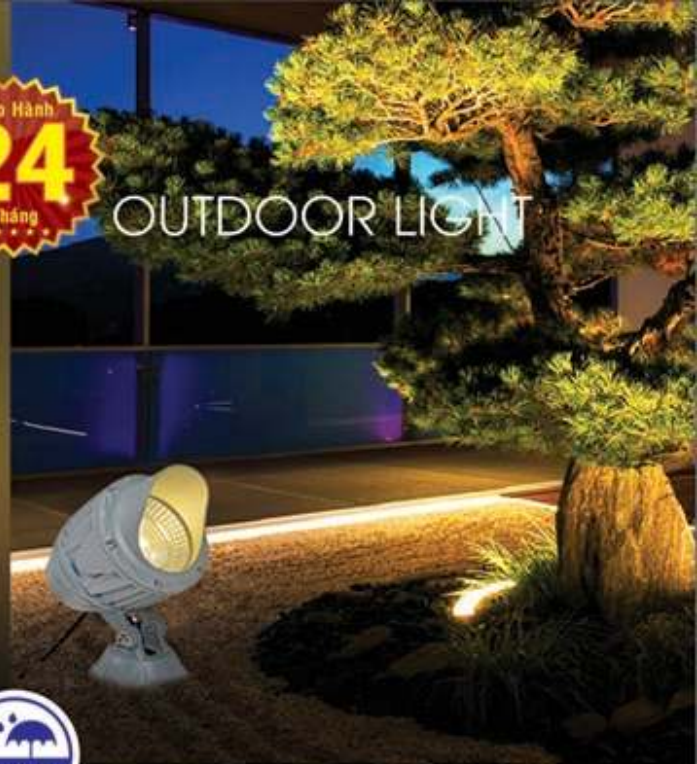

RN-786 LED 20W

L140 x H260 ●
Chiều xa 25m
2.500.000đ