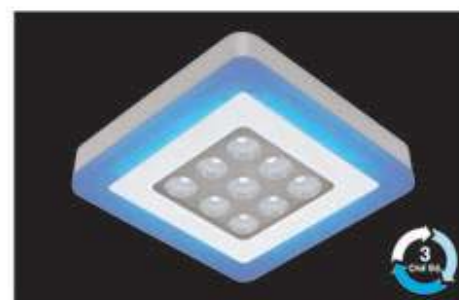

OTX 333 LED 6+3W
Ø145 x H30
220.000đ

Giá trên chưa bao gồm thuế VAT - Đèn sử dụng đui E14 / E27 chưa có bóng
Sản phẩm đã được công bố hiệu suất năng lượng và dán nhãn của Bộ Công Thương

32