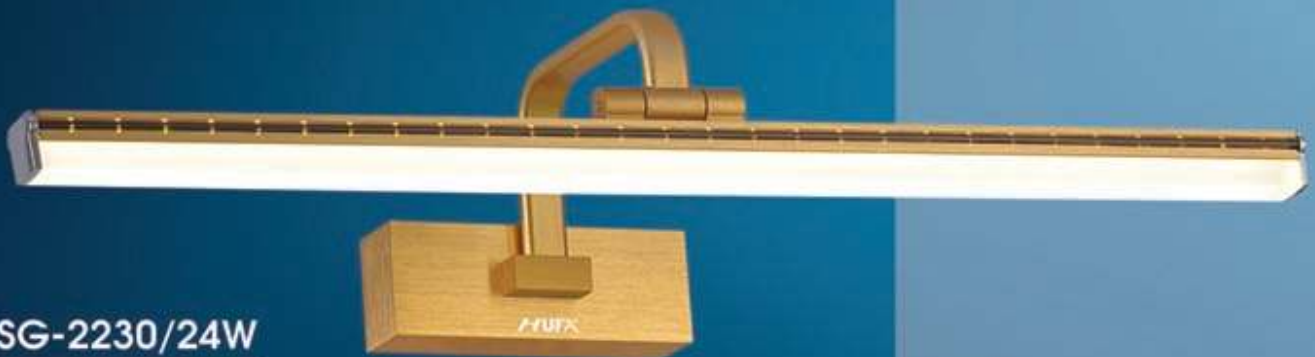

SG-2230/24W

L570 x W210 x H130

LED 24W x 2

1.280.000đ