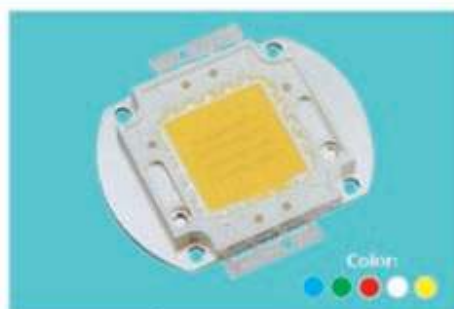

12
Tháng

BL-10 BÓNG CHANH 7W
Ø45 x H70 - E27
56.000đ

12
Tháng

BÓNG CẦU
Ø85 - E27 **12W**
200.000đ ○ ●

BÓNG BANH LED
E27 **2W**
28.000đ

KHÔNG BẢO HÀNH

BÓNG G4
12V - 2W
34.000đ ○ ●

BÓNG G4
220V - 2W
34.000đ ○ ●