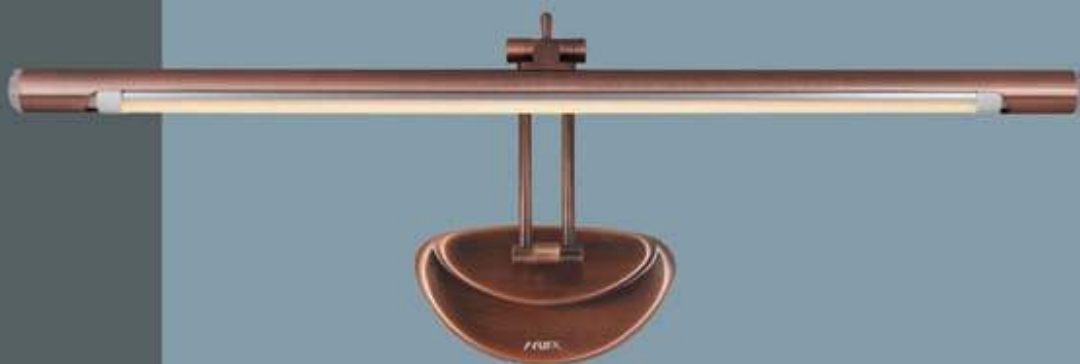

SG-0825/C

L490 x H150
LED 8W ●
885.000đ