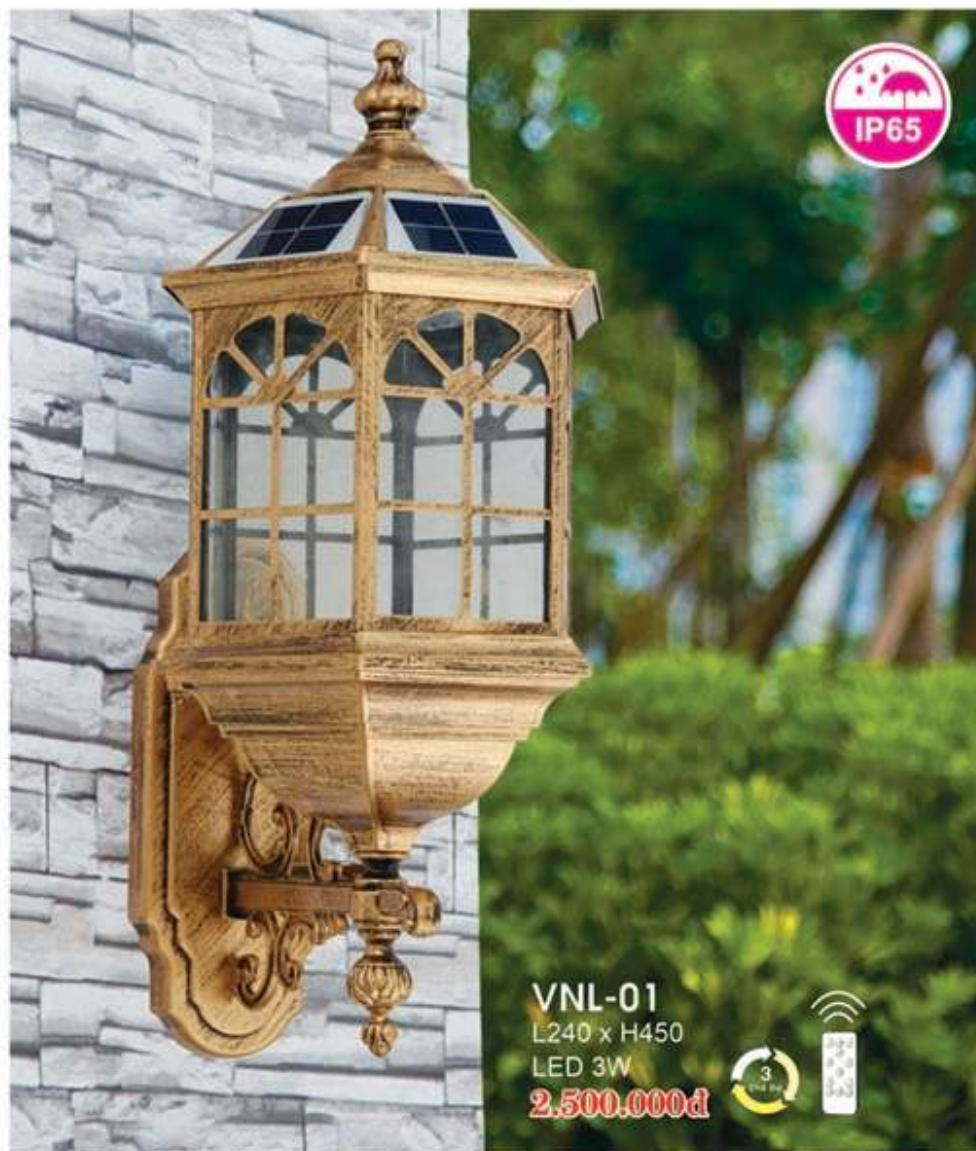

ĐÈN NĂNG LƯỢNG MẶT TRỜI

HUFA®
LIGHTING DECOR
ISO 9001:2015

VNL-01
L240 x H450
LED 3W
2.500.000đ