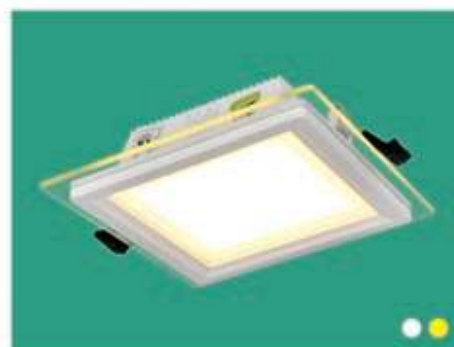

AT-52 LED 18W
Ø200 x H40 $\varnothing$ 170
285.000đ