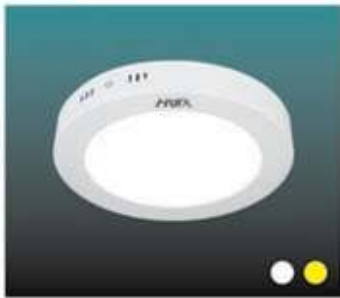

MÂM PHẪNG ĐƠN MÀU

MP 01 LED 6W
Ø125 x H30
190.000đ