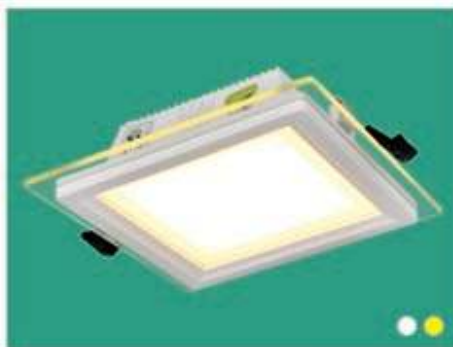

AT-53 LED 6W
Ø90 x H40 $\varnothing$ 70
130.000đ