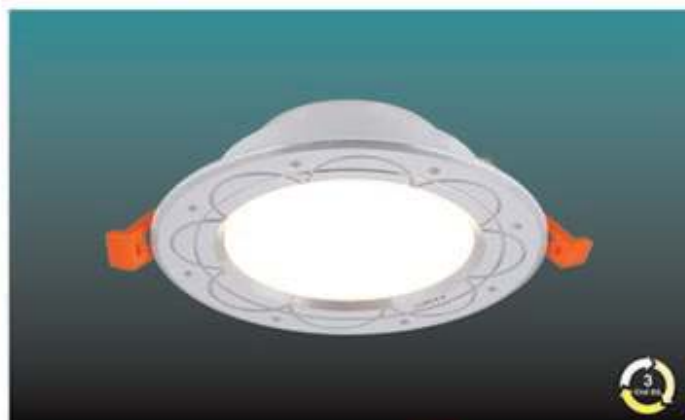

AB 08 LED 7W
Ø120 x H40 90
208.000đ