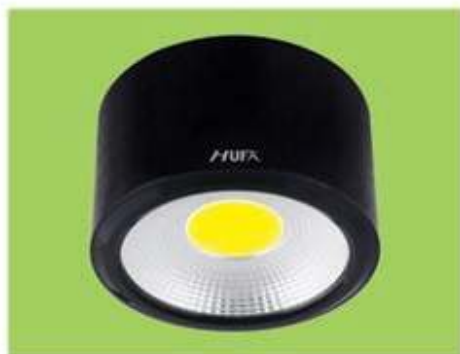

LN-16 ĐEN COB 10W
Ø120 x H65
510.000đ ○ ●