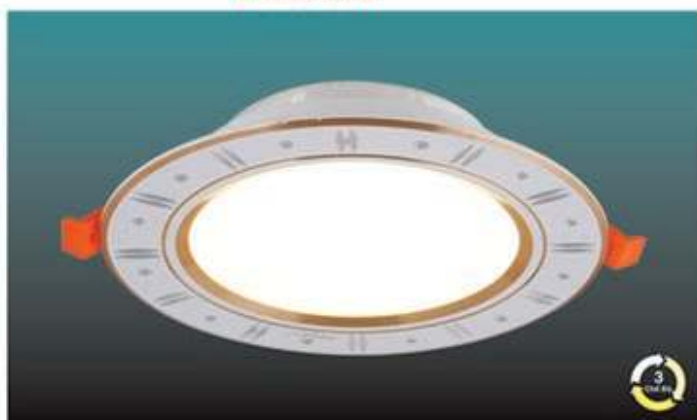

AB 10 LED 9W
Ø150 x H40  120
250.000đ

AV 11 LED 9W
Ø150 x H40  120
250.000đ

AB 12 LED 9W
Ø150 x H40  120
250.000đ

Giá trên chưa bao gồm thuế VAT - Đèn sử dụng đui E14 / E27 chưa có bóng
Sản phẩm đã được công bố hiệu suất năng lượng và dán nhãn của Bộ Công Thương