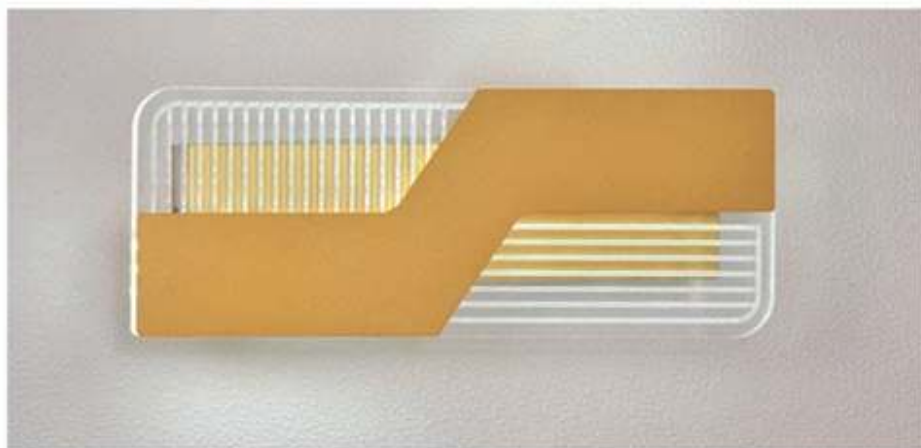

VL-4528
L230 x H300
LED 27W
650.000đ

VL-4529
L230 x H300
LED 27W
650.000đ

VL-4530
L230 x H200
LED 19W
650.000đ

VL-4531
Ø280
LED 17W
650.000đ

VL-4532
L240 x H90
LED 12W
630.000đ

Warm Light

high quality lighting