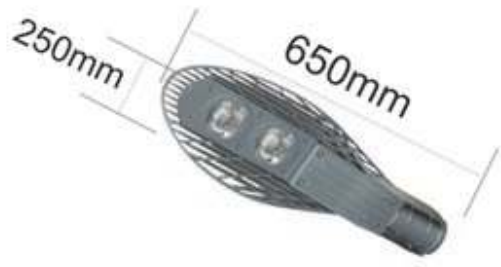

000'8 - 000'9

006

MÃ SỐ (No.)	CÔNG SUẤT (w)	ĐIỆN ÁP (v)	KÍCH THƯỚC MẶT (mm)	TẦN SUẤT (Hz)	ÁNH SÁNG (Color light)	GIÁ TIỀN (vnd)
HF-LD-017	100	85-265	L650 x W250 x H90	50~60	○ ●	3.900.000
HF-LD-016	150	85-265	L650 x W250 x H90	50~60	○ ●	4.500.000

Đèn chưa bao gồm Trụ - Sử dụng chip LED USA

Giá trên chưa bao gồm thuế VAT - Đèn sử dụng đèn E14 / E27 chưa có bóng
Sản phẩm đã được công bố hiệu suất năng lượng và dán nhãn của Bộ Công Thương

88