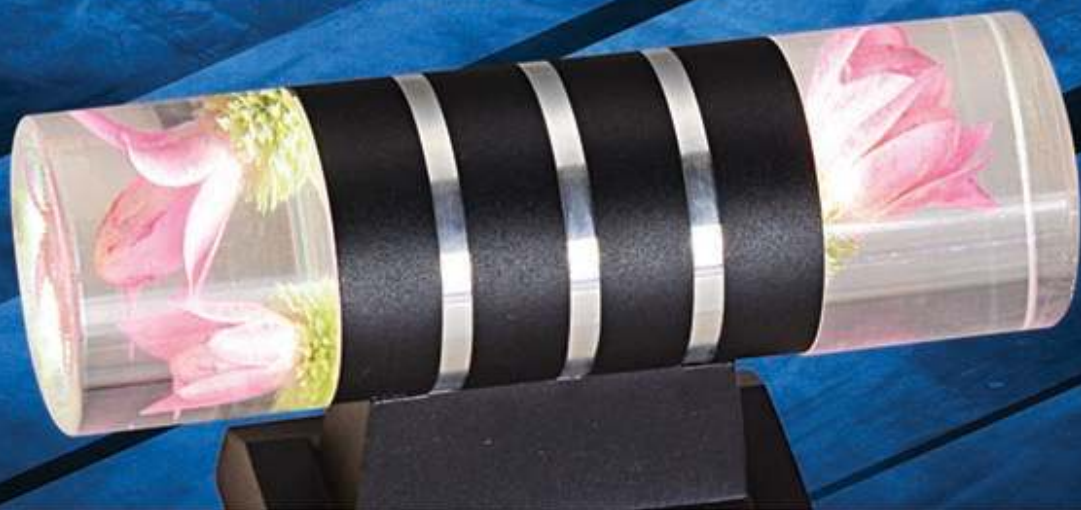

Bảo Hành
24
Tháng

AK- 6041/2
LED 10W
Ø65 x W120 x H200
630.000đ