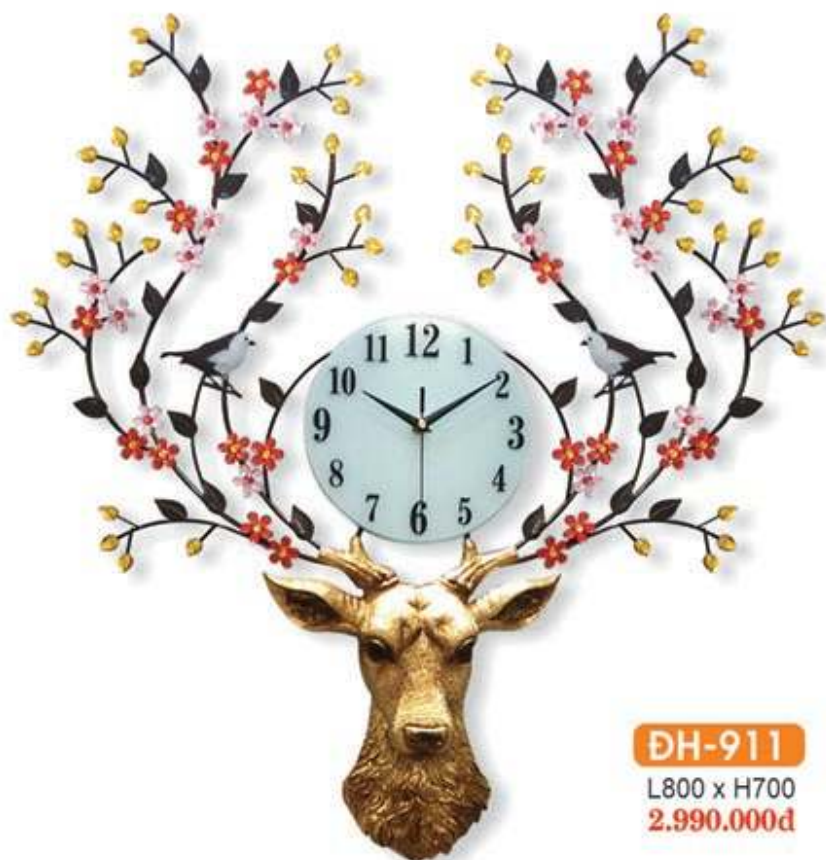

DH-2921

L700 x H1080
2.950.000đ

DH-2878

L650 x H1050
2.800.000đ

ĐỒNG HỒ TREO TƯỜNG
Luxury WALL CLOCK

HUFA[®]
LIGHTING DECOR
ISO 9001:2015

DH-911

L800 x H700
2.990.000đ