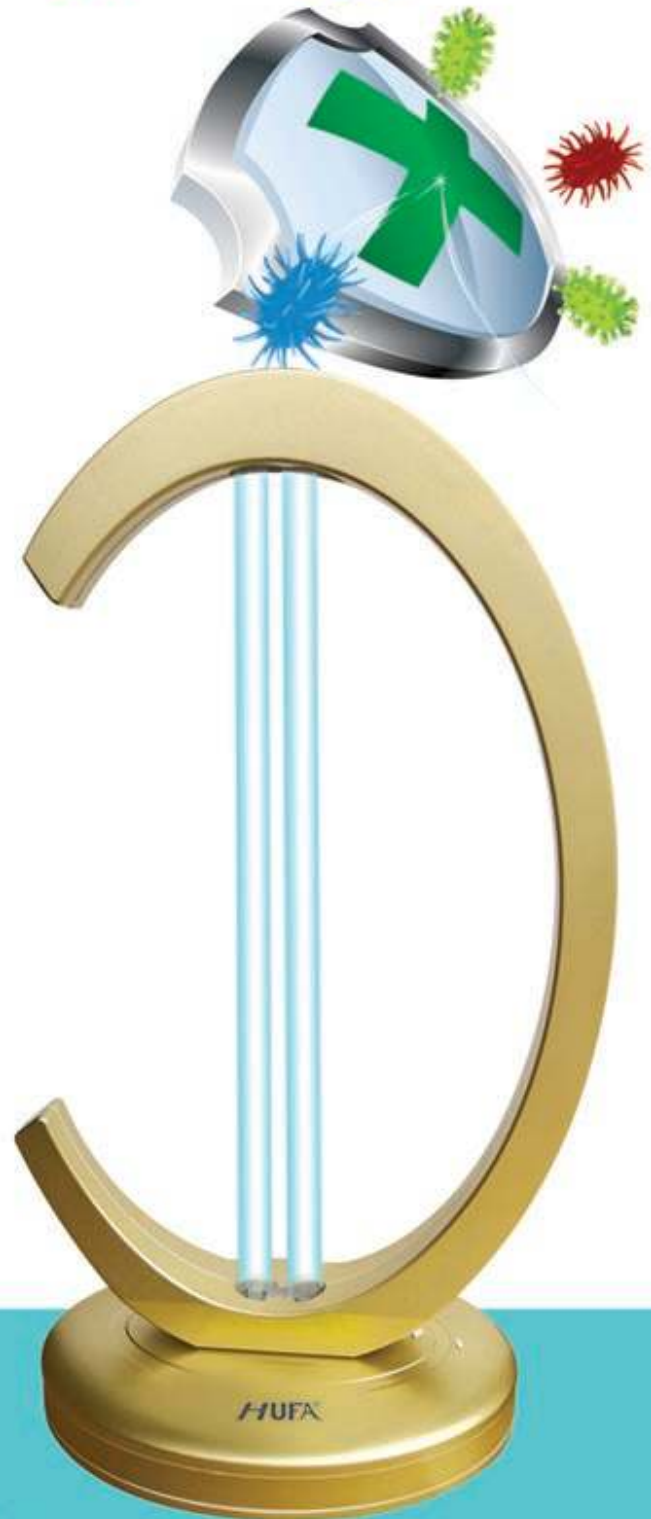

ĐÈN DIỆT KHUẨN

HUFA®
LIGHTING DECOR
ISO 9001:2015

- THIẾT KẾ NHỎ GỌN HIỆN ĐẠI
- DIỆT KHUẨN KHỬ TRÙNG
- XU THẾ MỚI CỦA TƯƠNG LAI
- LOẠI BỎ VI KHUẨN, KÍ SINH TRÙNG CÓ HẠI

**DIỆT KHUẨN
99,99%**

Bảo Hành
12
Tháng

Phạm vi sử dụng:

Áp dụng cho mọi không gian sinh hoạt:
Phòng ăn, nhà bếp, phòng ngủ, phòng tắm,
bệnh viện, trường học, phòng nghiên cứu v.v ...

DK-03

W220 x H450

1.300.000Đ

38W

Giá trên chưa bao gồm thuế VAT - Đèn sử dụng đui E14 / E27 chưa có bóng
Sản phẩm đã được công bố hiệu suất năng lượng và dán nhãn của Bộ Công Thương

98