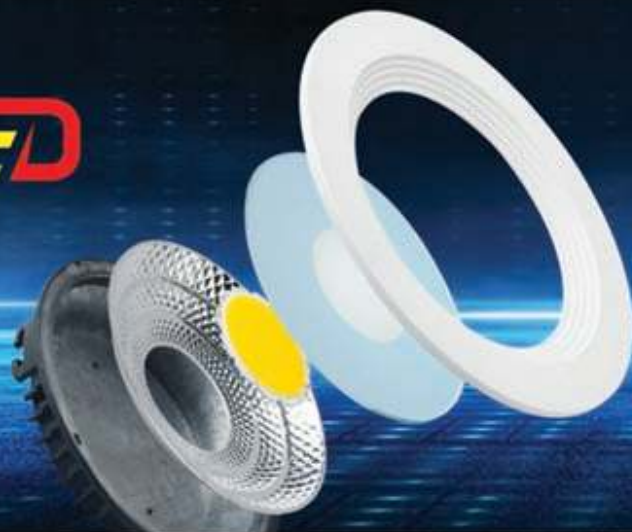

AKCOB 07 LED 7W
Ø130 x H50 105
180.000đ